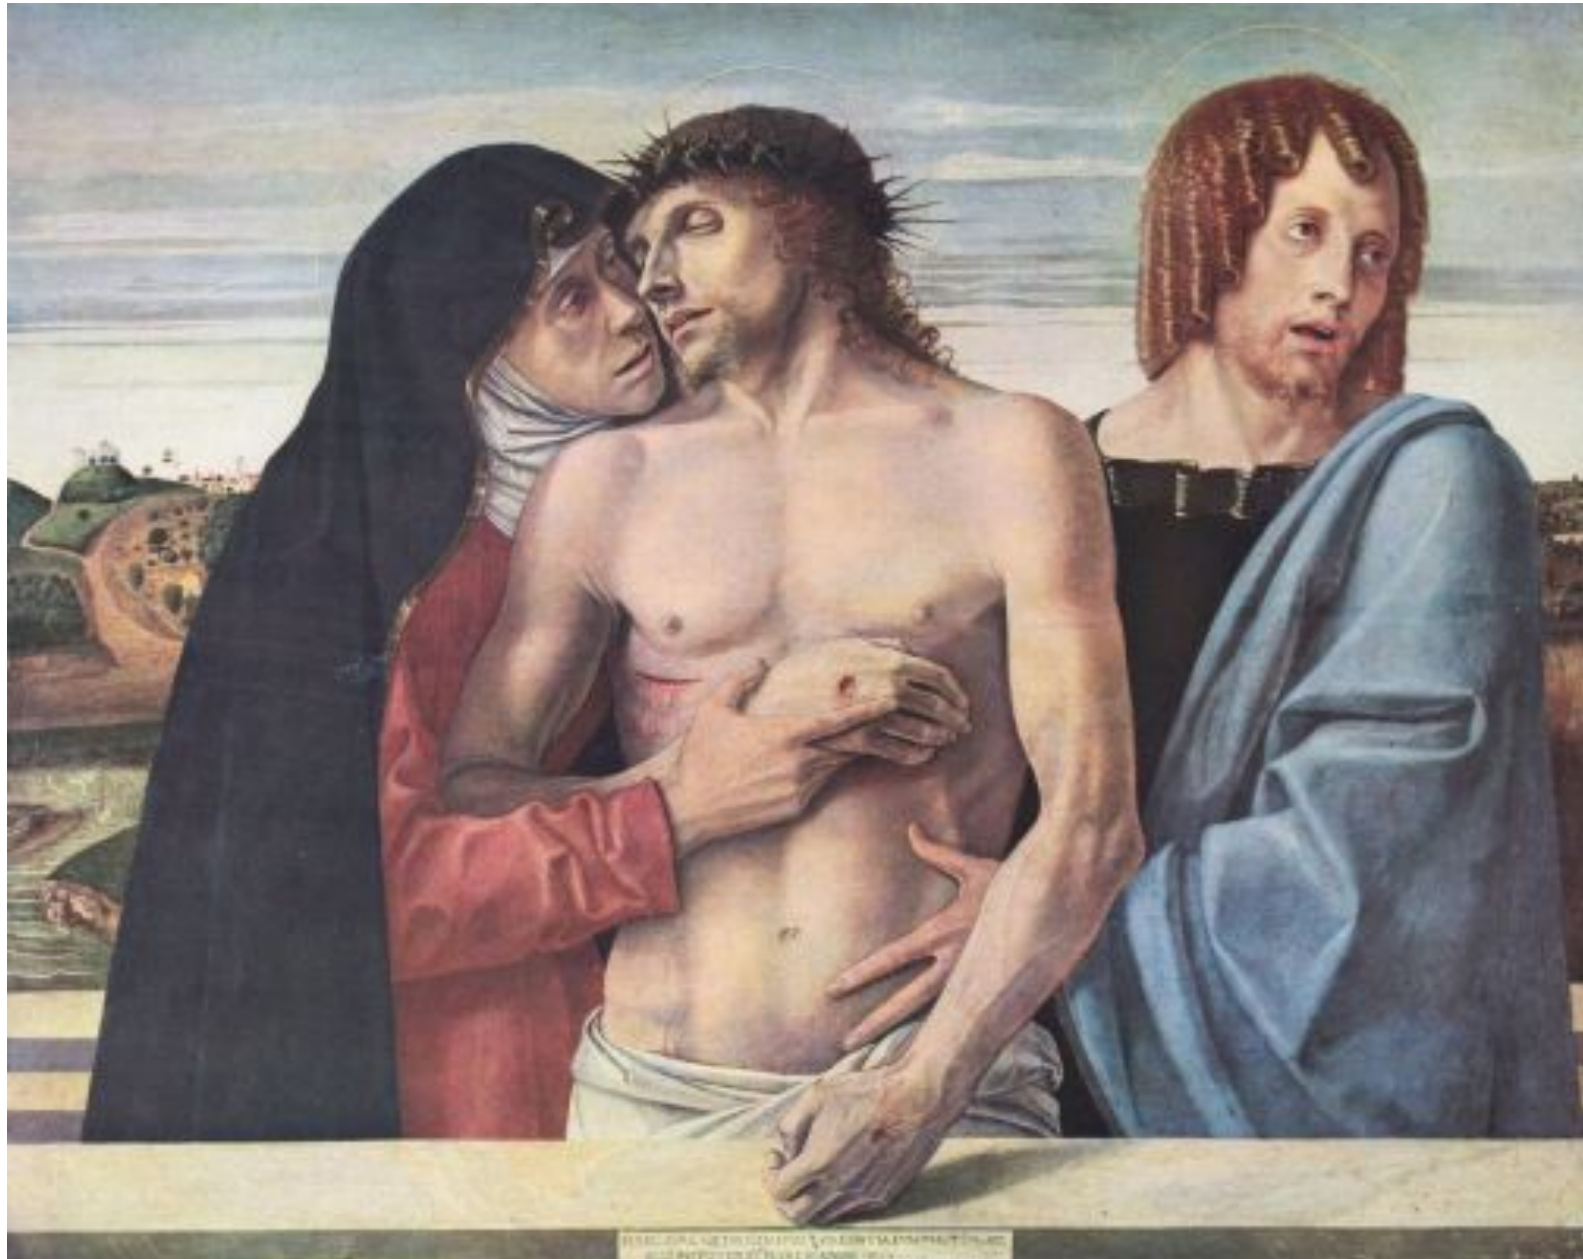

ПОРТРЕТ
МОЛОДОГО
ЧЕЛОВЕКА

ОТВЕРЖЕННАЯ

АЛЛЕГОРИЯ ОСЕНИ. ИЛЛЮСТРАЦИЯ К БОЖЕСТВЕННОЙ КОМЕДИИ
ДАНТЕ

ВЕРОККО АНДРЕА. ГРОБНИЦА ДЖ. И ПЬЕТРО МЕДИЧИ

(Ed. Alinari) N° 125393. VENEZIA - Monumento Colonna, La testa del Generale, (A. Verrocchio).

ПОКЛОНЕНИЕ
ВОЛХВОВ

ДВОР ГЕРЦОГОВ ГОНЗАГА (ЦИКЛ ФРЕСОК)

БЕЛЛИНИ ДЖОВАННИ. МОЛЕНИЕ О ЧАШЕ

БЕЛЛИНИ ДЖОВАННИ. ПЪЕТА

ПОРТРЕТ ДОЖА ЛЕОНАРДО ЛОРЕДАНО. ПОРТРЕТ ДЖЕНТИЛЕ
БЕЛЛИНИ

90-е г.г. 15 века - 1/3 16 века

ЭПОХА ВЫСОКОГО ВОЗРОЖДЕНИЯ