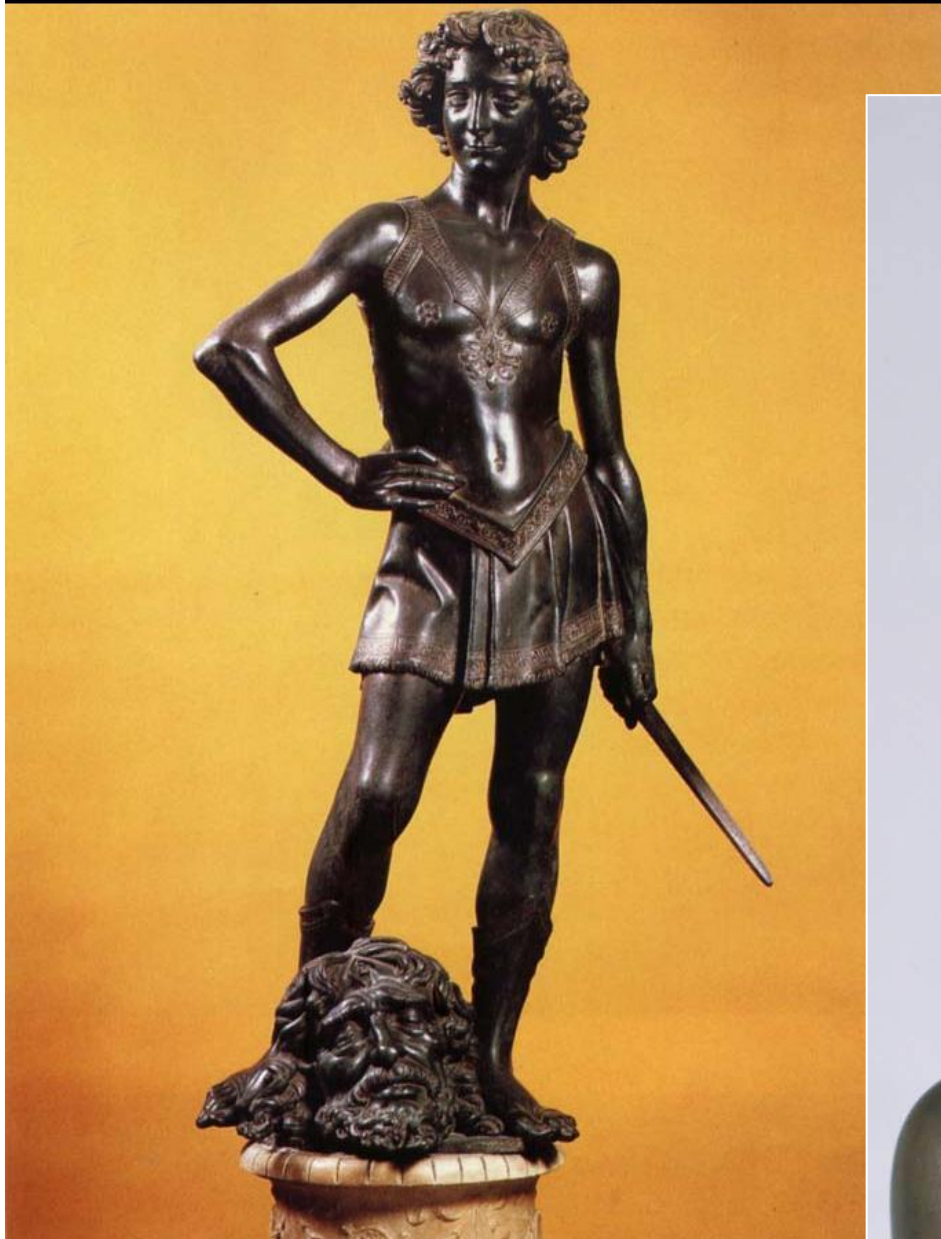

ПОРТРЕТ
МОЛОДОГО
ЧЕЛОВЕКА

ОТВЕРЖЕННАЯ

АЛЛЕГОРИЯ ОСЕНИ. ИЛЛЮСТРАЦИЯ К БОЖЕСТВЕННОЙ КОМЕДИИ
ДАНТЕ

ВЕРОККО АНДРЕА. ГРОБНИЦА ДЖ. И ПЬЕТРО МЕДИЧИ

(Ed. Alinari) N° 125393. VENEZIA - Monumento Colonna, La testa del Generale, (A. Verrocchio).