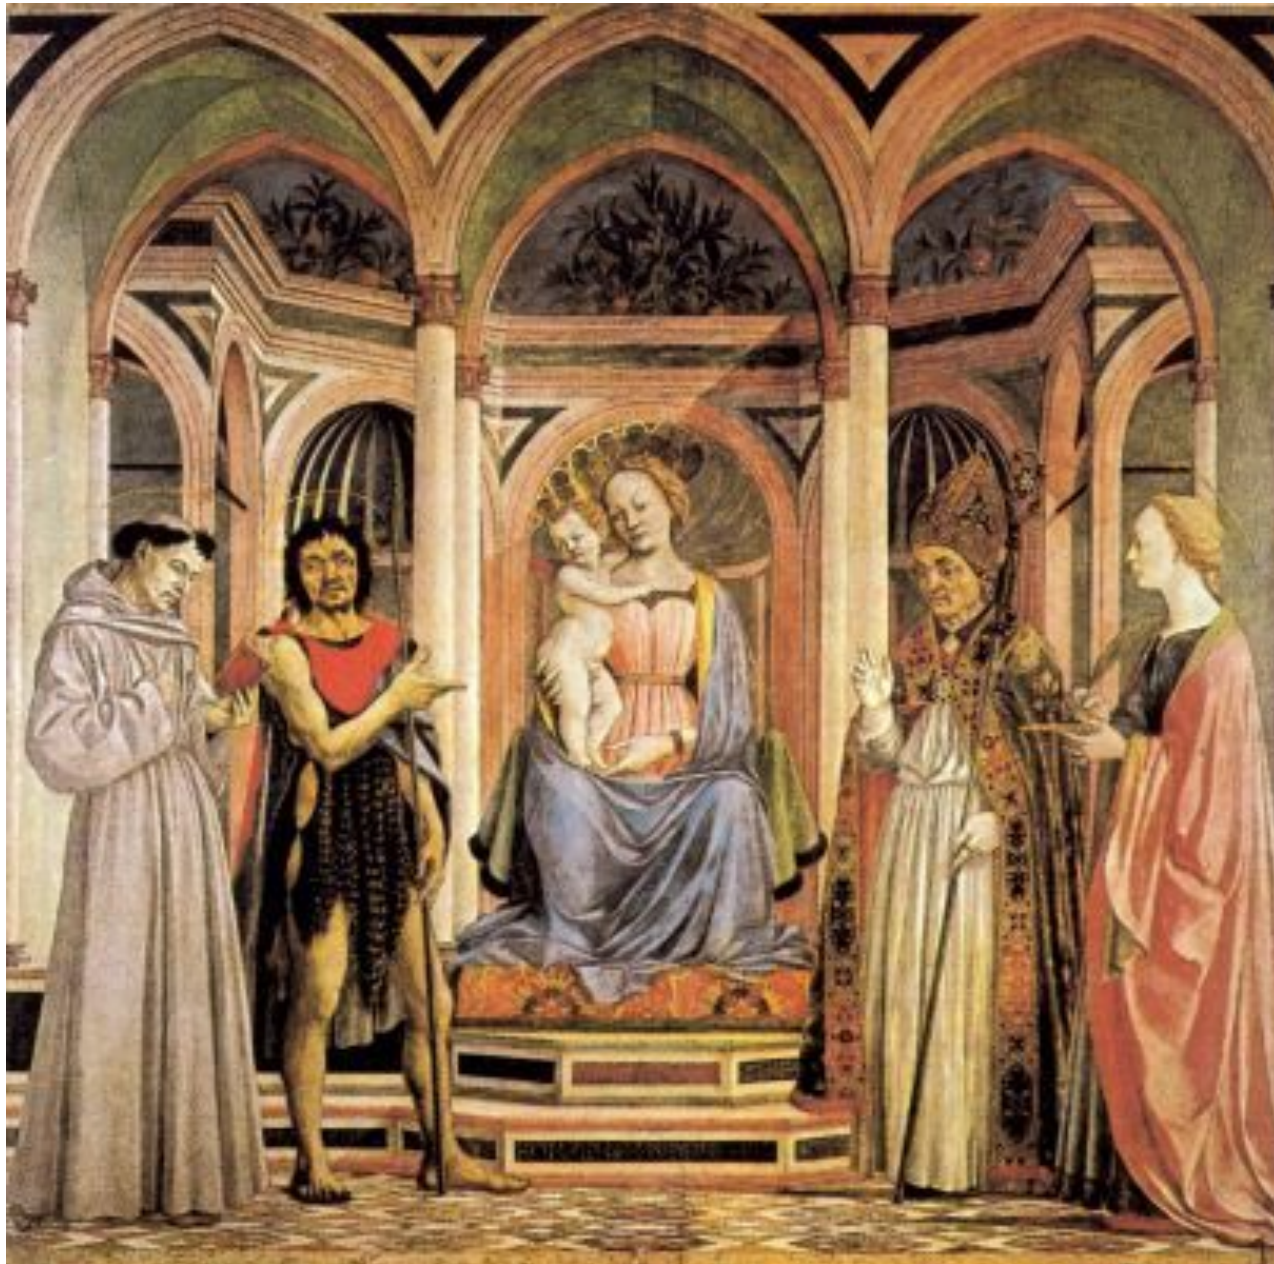

МАДОННА С МЛАДЕНЦЕМ И СВЯТЫМИ