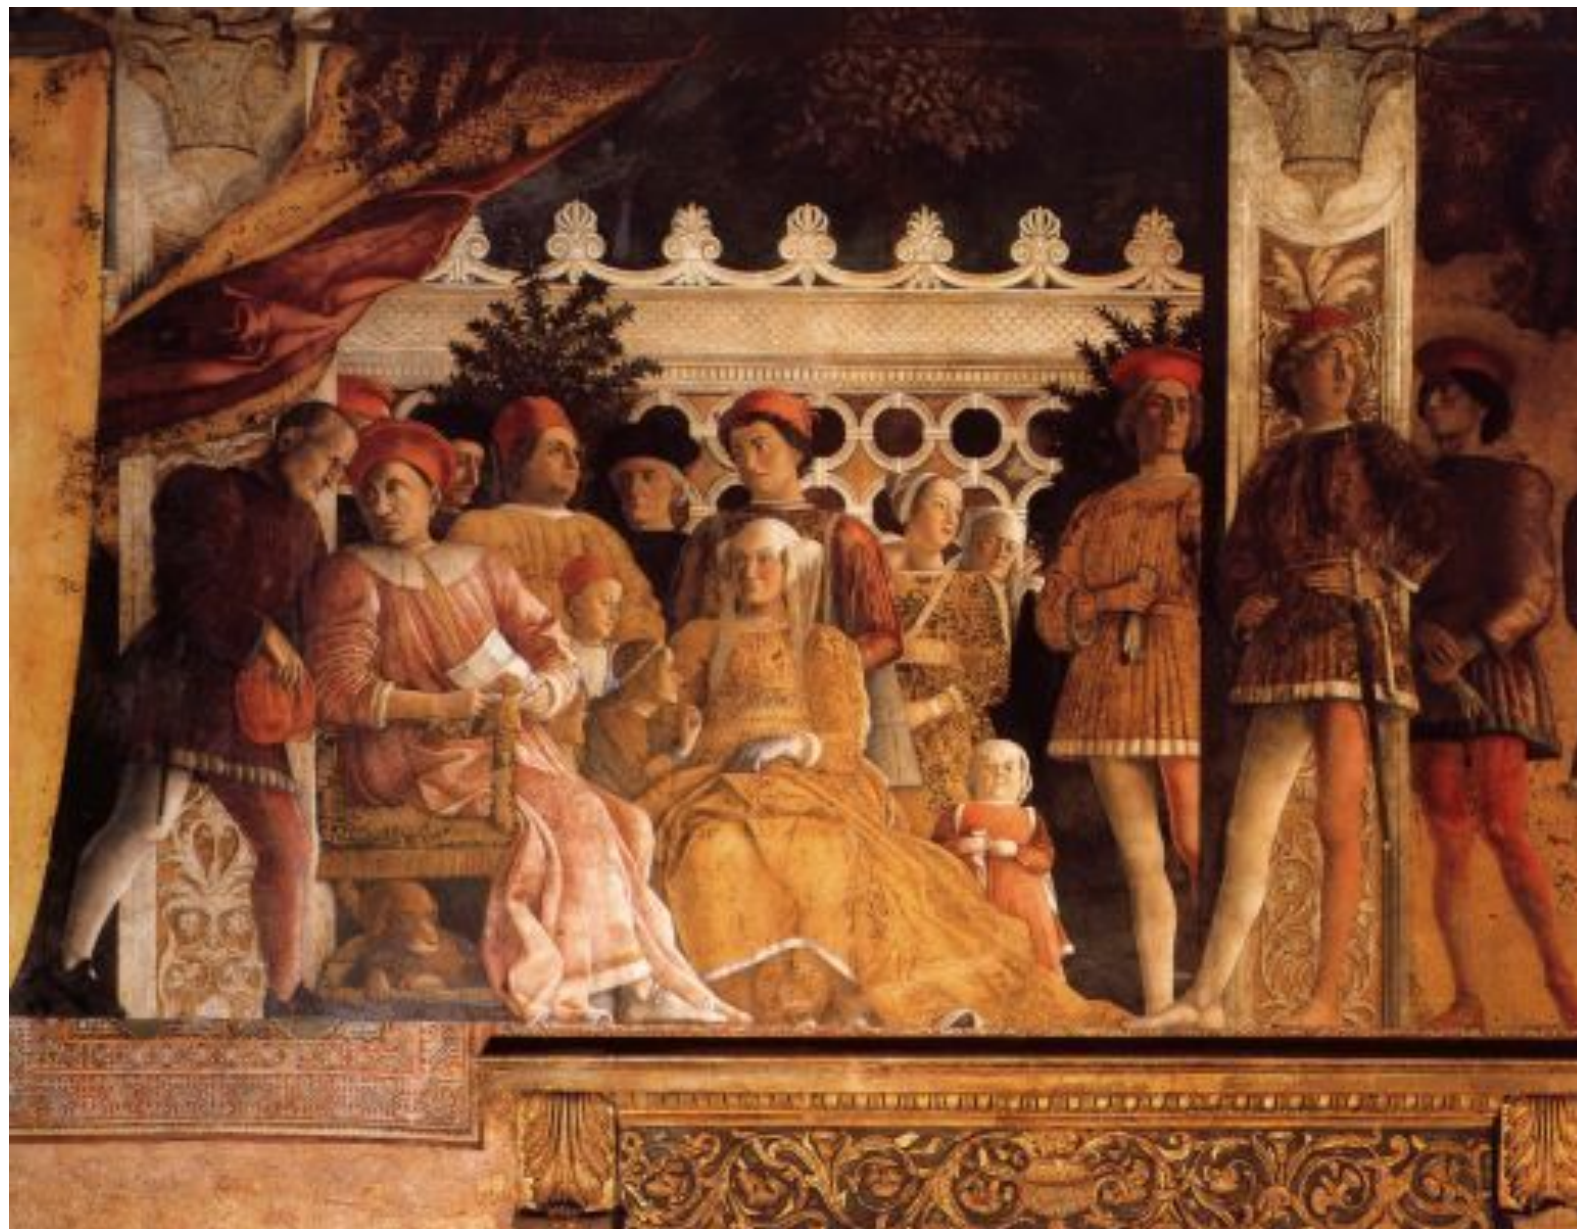

ДВОР ГЕРЦОГОВ ГОНЗАГА (ЦИКЛ ФРЕСОК)