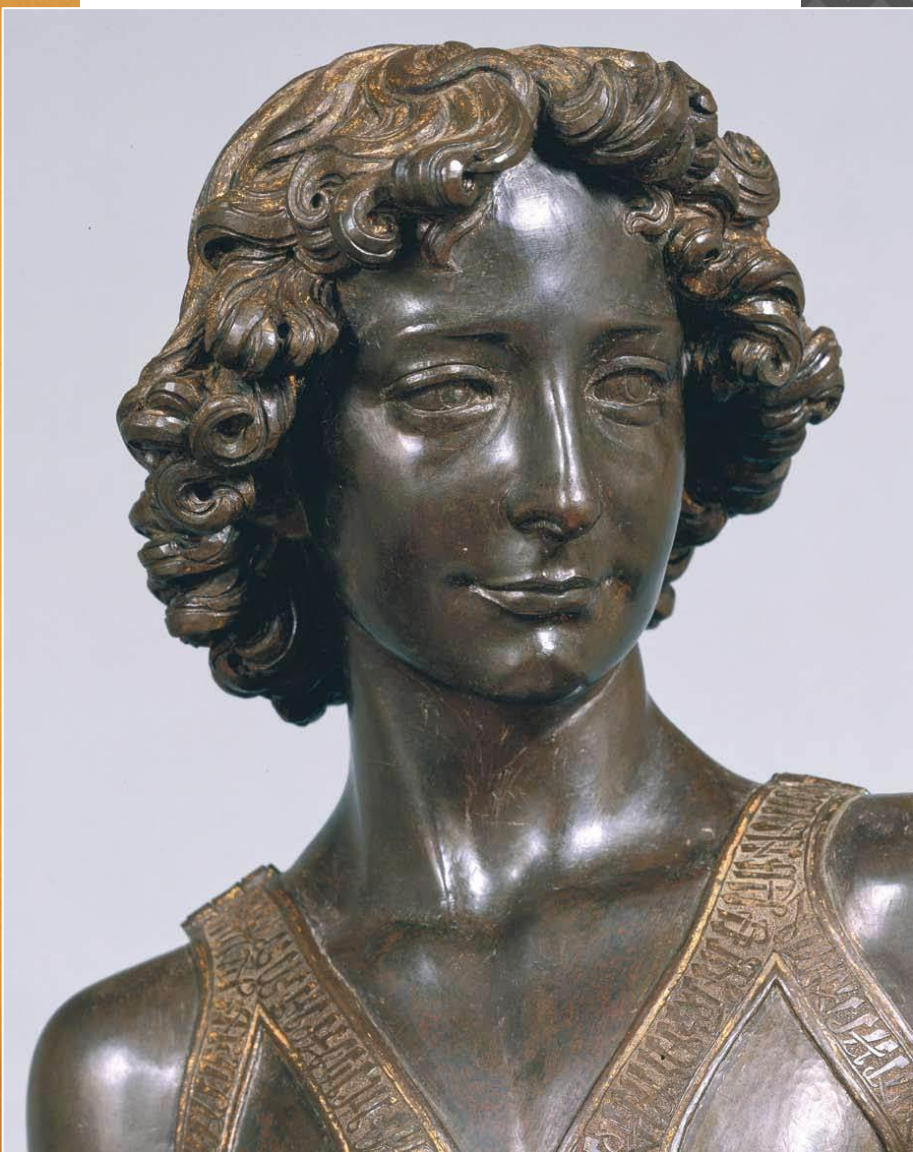

ПОРТРЕТ
МОЛОДОГО
ЧЕЛОВЕКА

ОТВЕРЖЕННАЯ

АЛЛЕГОРИЯ ОСЕНИ. ИЛЛЮСТРАЦИЯ К БОЖЕСТВЕННОЙ КОМЕДИИ
ДАНТЕ

ВЕРОККО АНДРЕА. ГРОБНИЦА ДЖ. И ПЬЕТРО МЕДИЧИ

(Ed. Alinari) N° 125393. VENEZIA - Monumento Colonna, La testa del Generale, (A. Verrocchio).