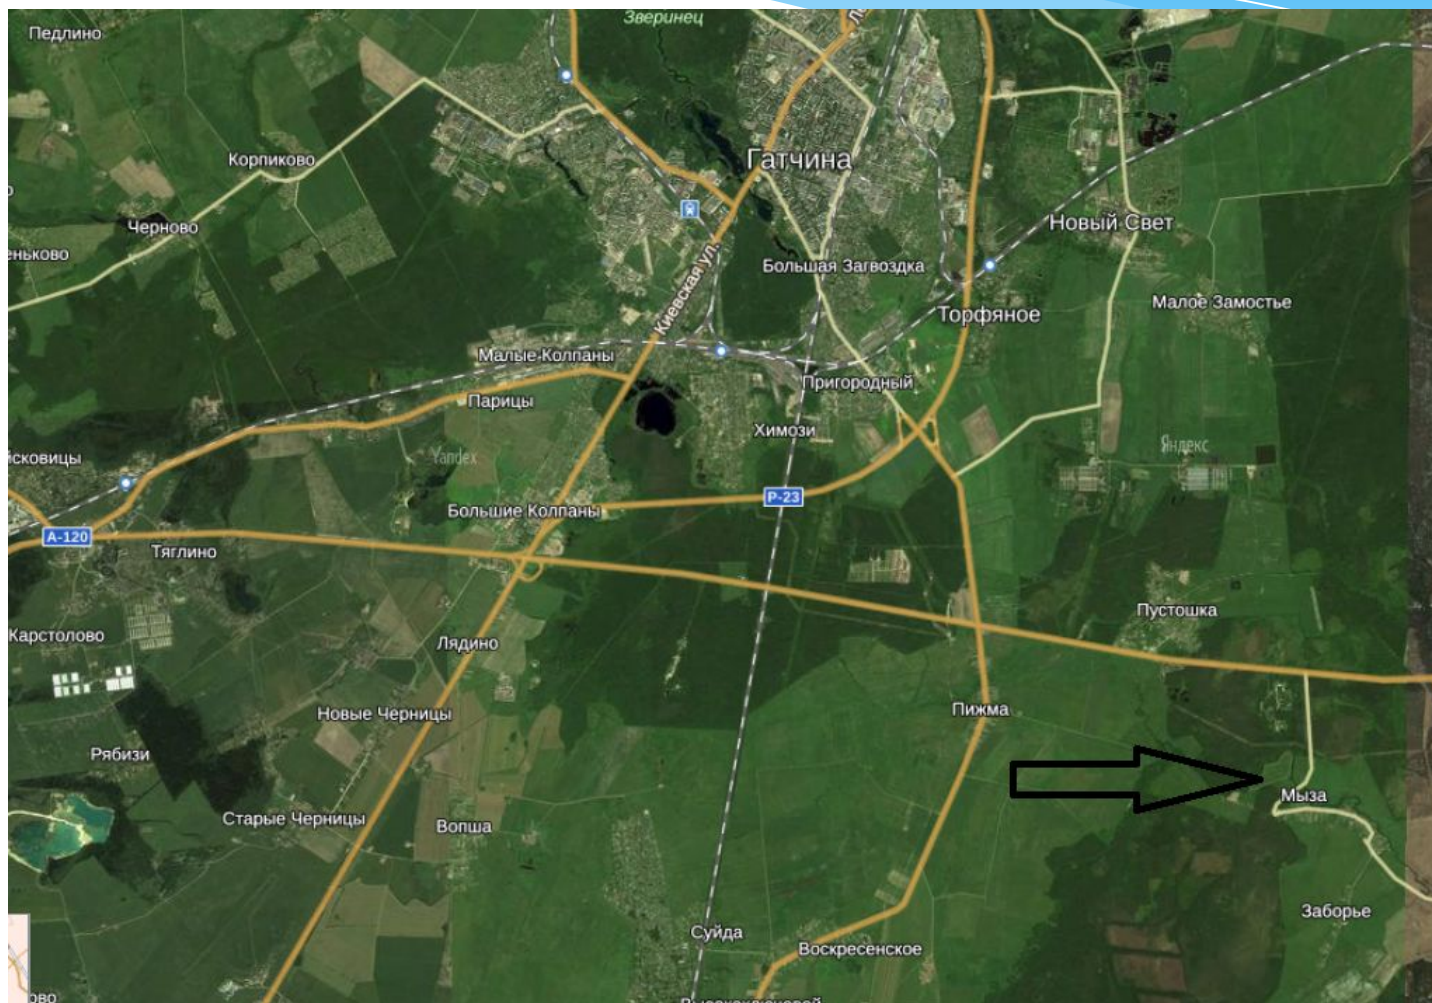

Джамбори 2017

Презентация площадки для проведения мероприятия

Местоположение площадки

- 50 км от Санкт-Петербурга
- 10 км от Гатчины
- 10 км от Вырицы
- 70 км Петергоф
- 45 км Пушкин и Павловск

Вблизи д. Мыза Гатчинского р-на

Частная территория 27 га

Генеральний план

зростаючого хворобиття Вилли району А.А.

**Площадка для розміщення
палаточного лагерь**

**Место для парковки
автотранспорта**

Ровная окрашиваемая площадка

Река Сузна опоясывает площадку

Лесной массив в непосредственной близости для прогулок и пеших маршрутов