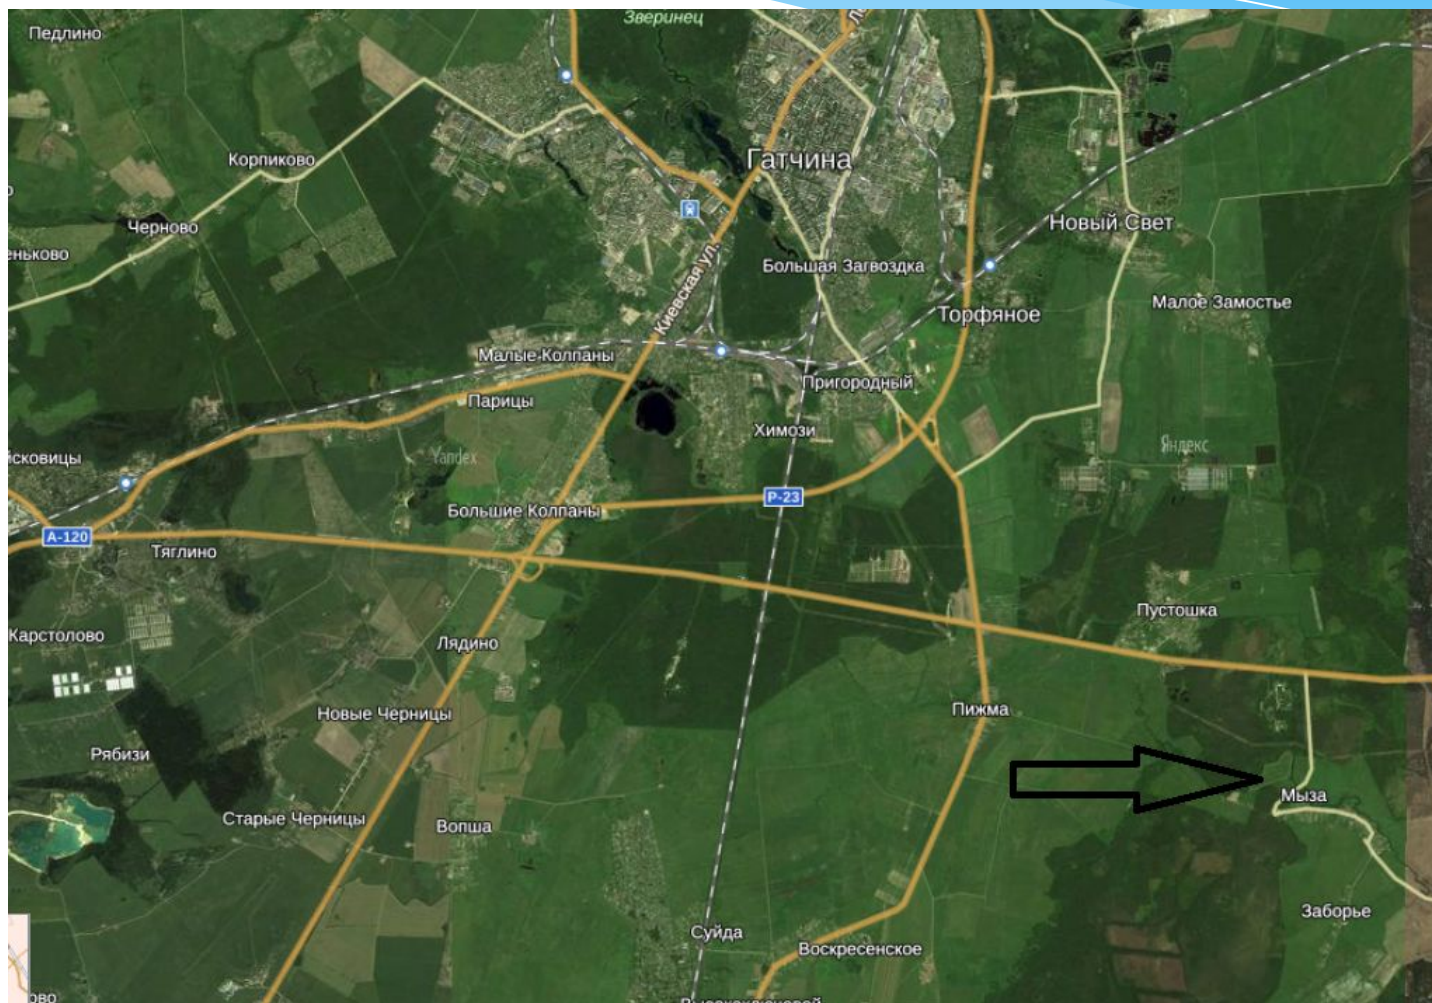

Джамбори 2017

Презентация площадки для проведения мероприятия

Местоположение площадки

- 50 км от Санкт-Петербурга
- 10 км от Гатчины
- 10 км от Вырицы
- 70 км Петергоф
- 45 км Пушкин и Павловск

Вблизи д. Мыза Гатчинского р-на

Частная территория 27 га

Генеральний план

зростаючого хребта на Високому гірському А.А.

Ровная окрашиваемая площадка

Река Сузна опоясывает площадку

Лесной массив в непосредственной близости для прогулок и пеших маршрутов