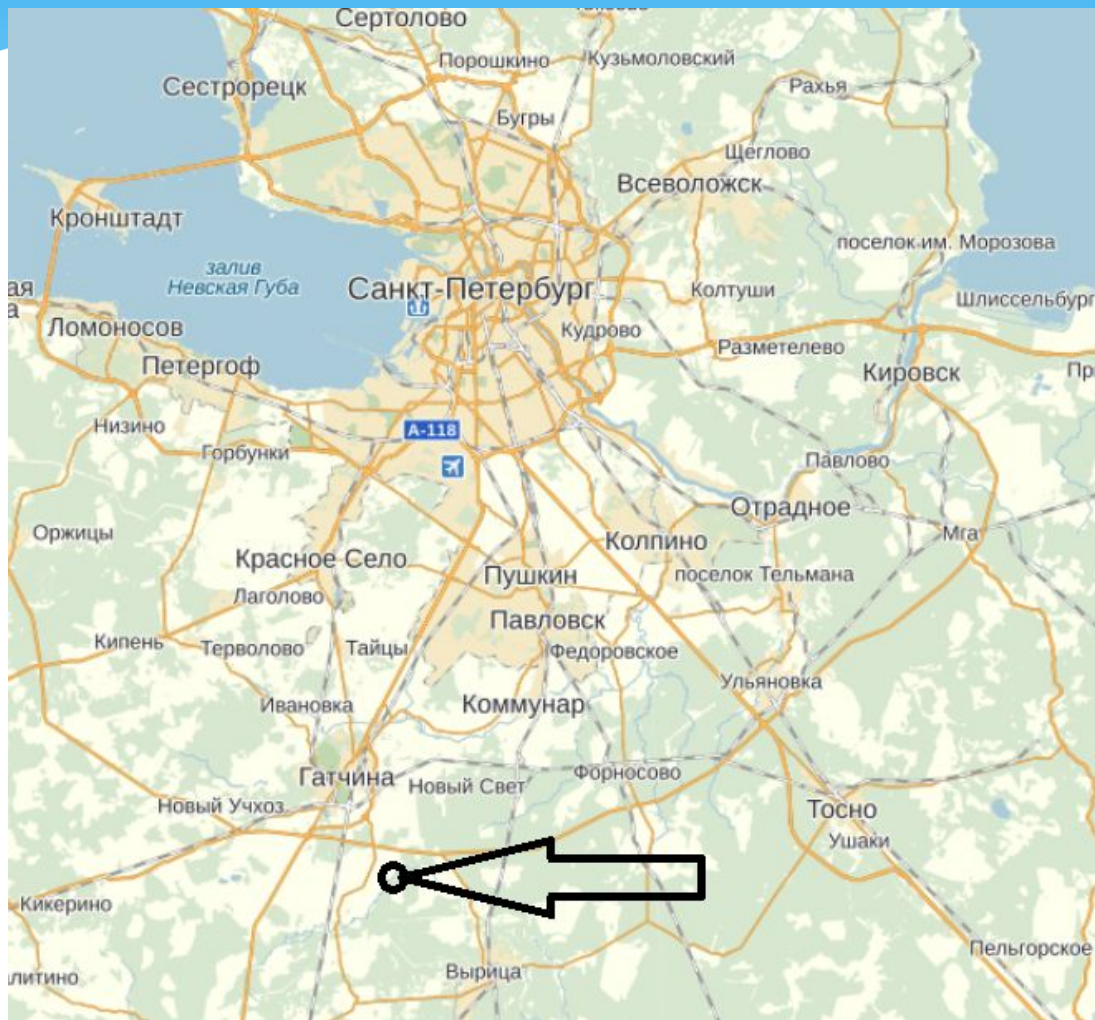

Джамбори 2017

Презентация площадки для проведения мероприятия

Местоположение площадки

- 50 км от Санкт-Петербурга
- 10 км от Гатчины
- 10 км от Вырицы
- 70 км Петергоф
- 45 км Пушкин и Павловск

Вблизи д. Мыза Гатчинского р-на

Частная территория 27 га

Генеральний план

зростаючого хребта на Високому гірському А.А.

Ровная окрашиваемая площадка

Река Сузна опоясывает площадку

Лесной массив в непосредственной близости для прогулок и пеших маршрутов