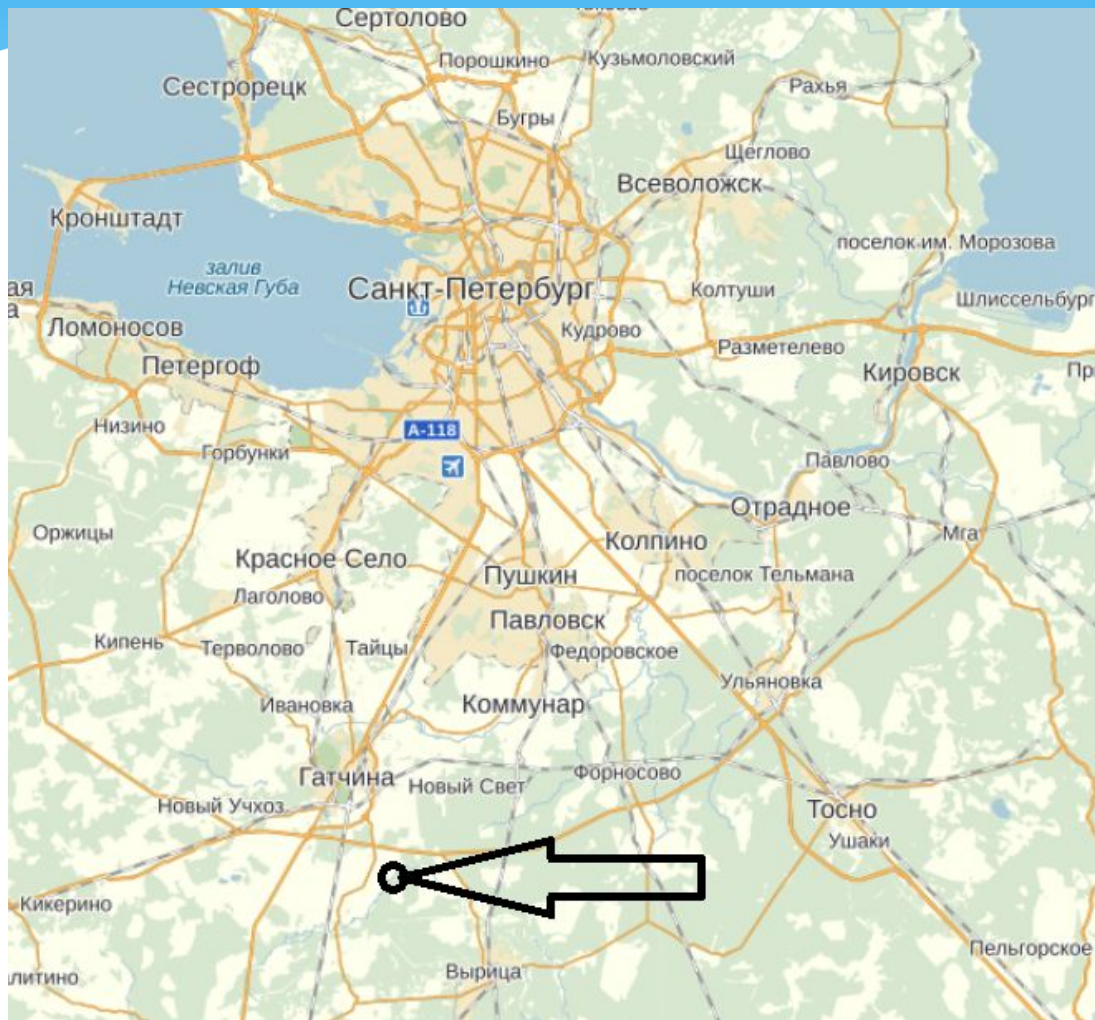

Джамбори 2017

Презентация площадки для проведения мероприятия

Местоположение площадки

- 50 км от Санкт-Петербурга
- 10 км от Гатчины
- 10 км от Вырицы
- 70 км Петергоф
- 45 км Пушкин и Павловск

Вблизи д. Мыза Гатчинского р-на

Лесной массив в непосредственной близости для прогулок и пеших маршрутов