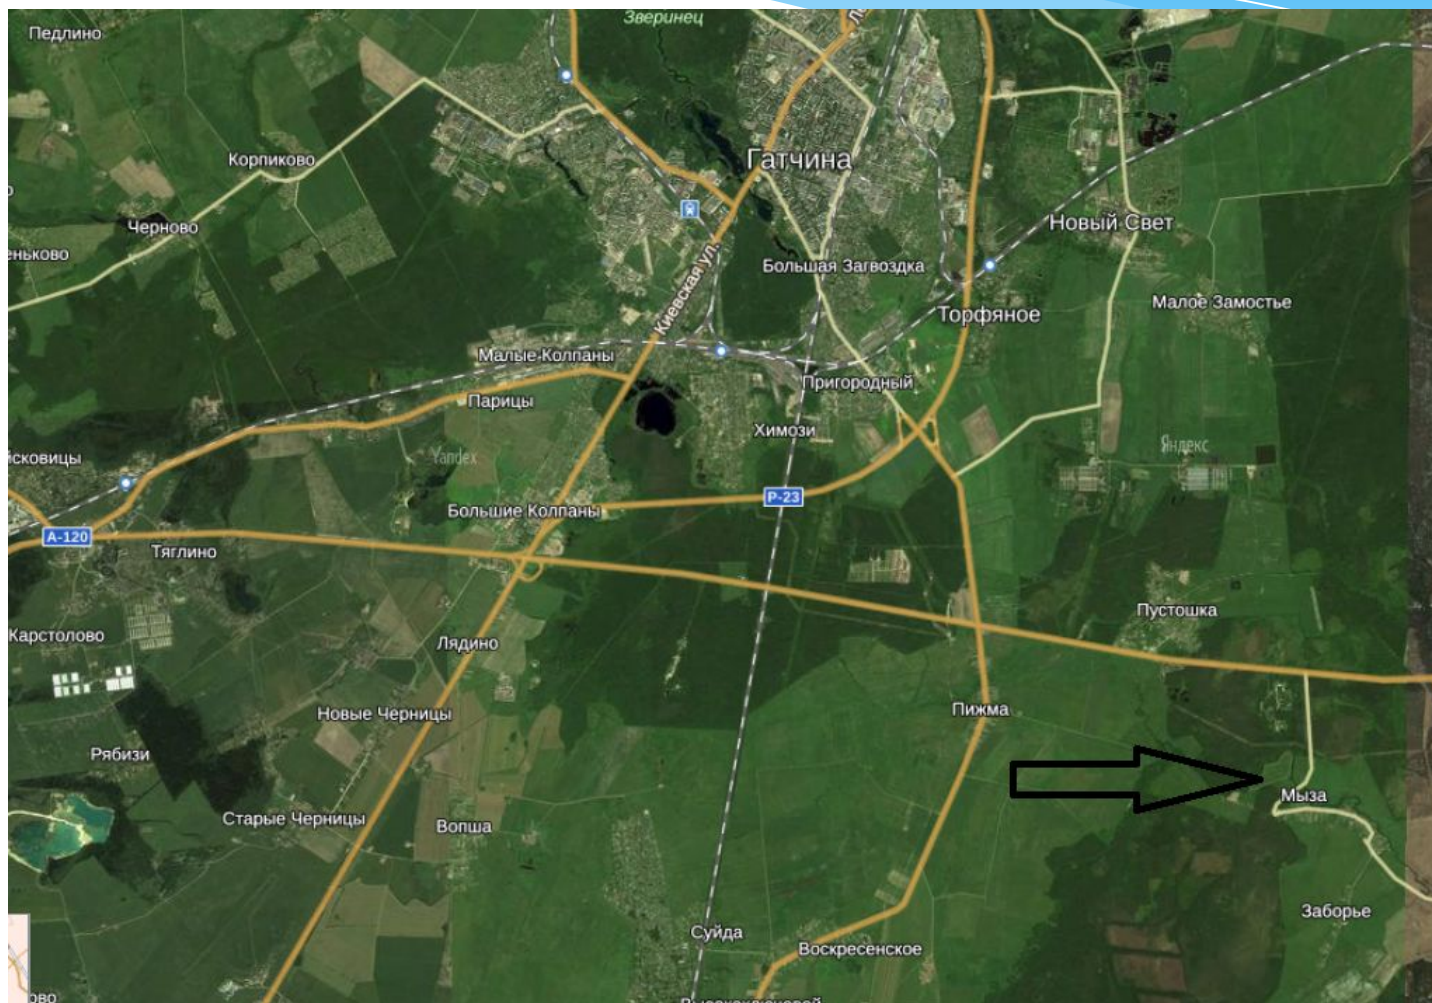

Джамбори 2017

Презентация площадки для проведения мероприятия

Местоположение площадки

- 50 км от Санкт-Петербурга
- 10 км от Гатчины
- 10 км от Вырицы
- 70 км Петергоф
- 45 км Пушкин и Павловск

Вблизи д. Мыза Гатчинского р-на

Частная территория 27 га

Генеральний план

зростаючого хребта на Високому А.А.

**Площадка для розміщення
палаточного лагерьа**

**Место для парковки
автотранспорта**

Ровная окрашиваемая площадка

Река Сузна опоясывает площадку

Лесной массив в непосредственной близости для прогулок и пеших маршрутов