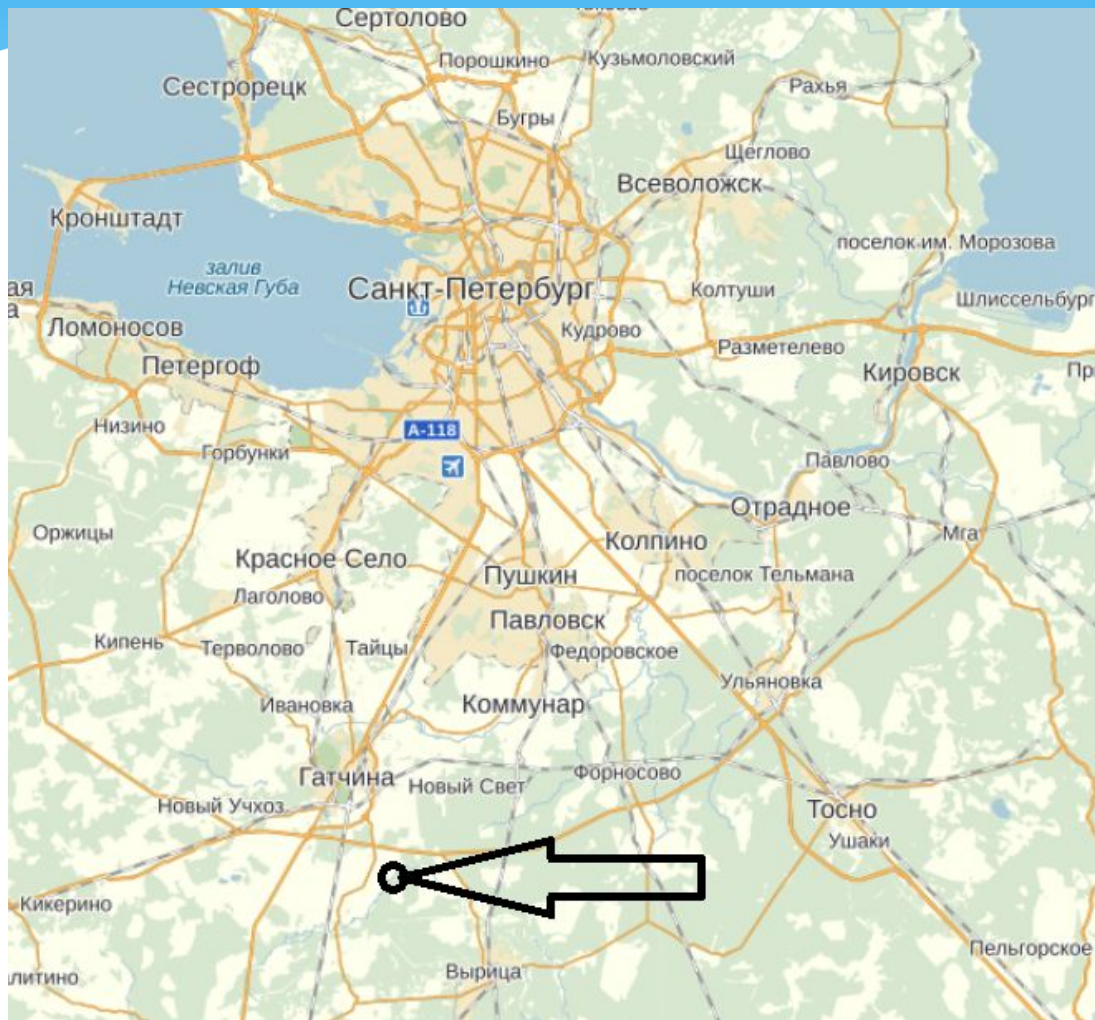

Джамбори 2017

Презентация площадки для проведения мероприятия

Местоположение площадки

- 50 км от Санкт-Петербурга
- 10 км от Гатчины
- 10 км от Вырицы
- 70 км Петергоф
- 45 км Пушкин и Павловск

Вблизи д. Мыза Гатчинского р-на

Частная территория 27 га

Генеральний план

зростаючого хребта на Високому А.А.

**Площадка для розміщення
палаточного лагерьа**

**Место для парковки
автотранспорта**

Ровная окрашиваемая площадка

Река Сузна опоясывает площадку

Лесной массив в непосредственной близости для прогулок и пеших маршрутов