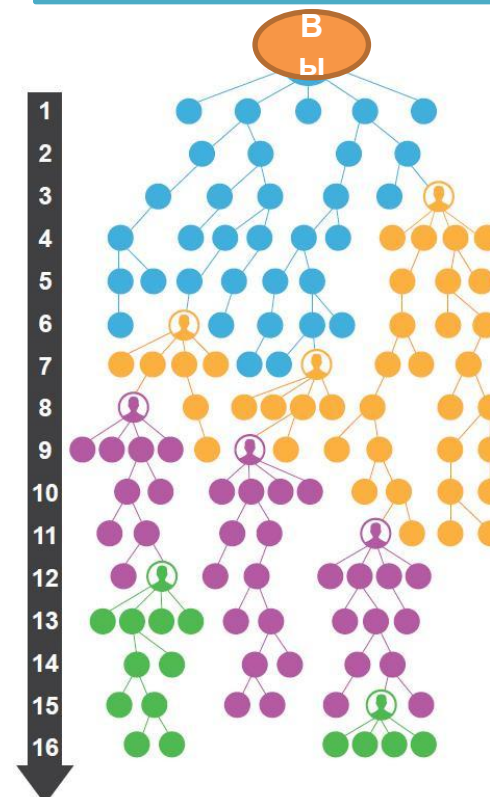

Третье поколение

Ранг Platinum и Diamond
10% с четырех поколений