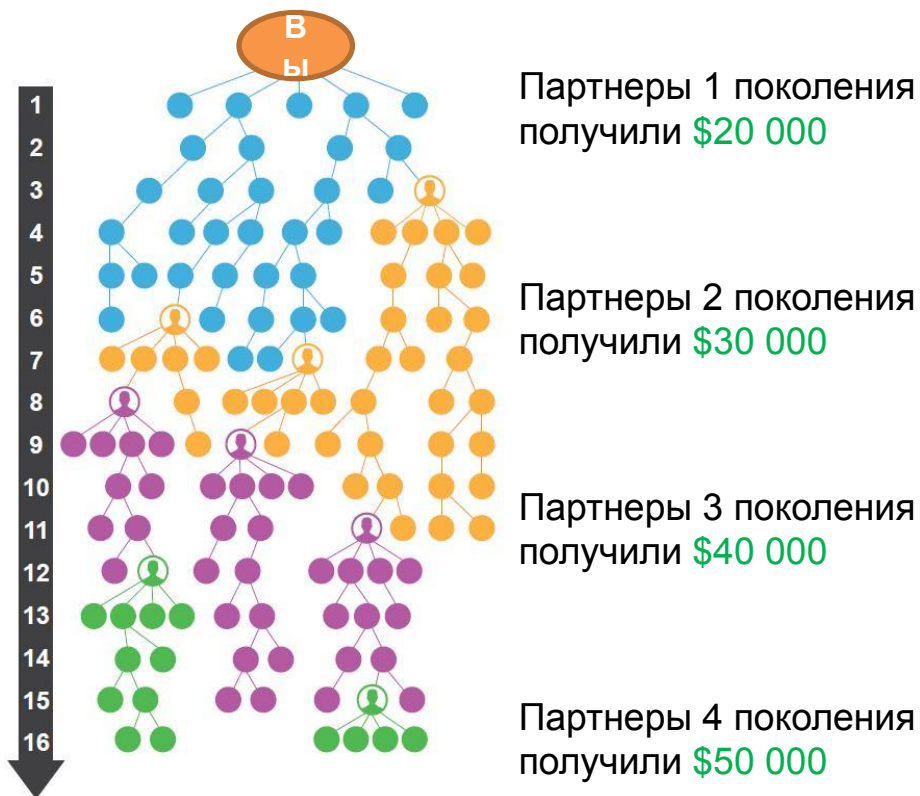

$$(1500 + 3500 + 800 + 50 + 200) \times 20\% = \$1210$$

GENERATION MATCHING BONUS (БОНУС)

Получаете 10% от заработка всех партнеров по бинару до 4 поколения (выплачивается каждую неделю)

Ранг Silver
10% с двух поколений

Первое поколение

Второе поколение

Ранг Gold
10% с трех поколений

Третье поколение

Ранг Platinum и Diamond
10% с четырех поколений

Четвертое поколение

GENERATION MATCHING BONUS (БОНУС)

Получаете 10% от заработка всех партнеров по бинару до 4 поколения
(выплачивается каждую неделю)

Ваш ранг Silver (2 поколения):
 $(20000 + 30000) \times 10\% = \$5\ 000$

Ваш ранг Gold (3 поколения):
 $(20000 + 30000 + 40000) \times 10\% = \$9\ 000$

Ваш ранг Platinum или Diamond (4 поколения):
 $(20000 + 30000 + 40000 + 50000) \times 10\% = \$14\ 000$