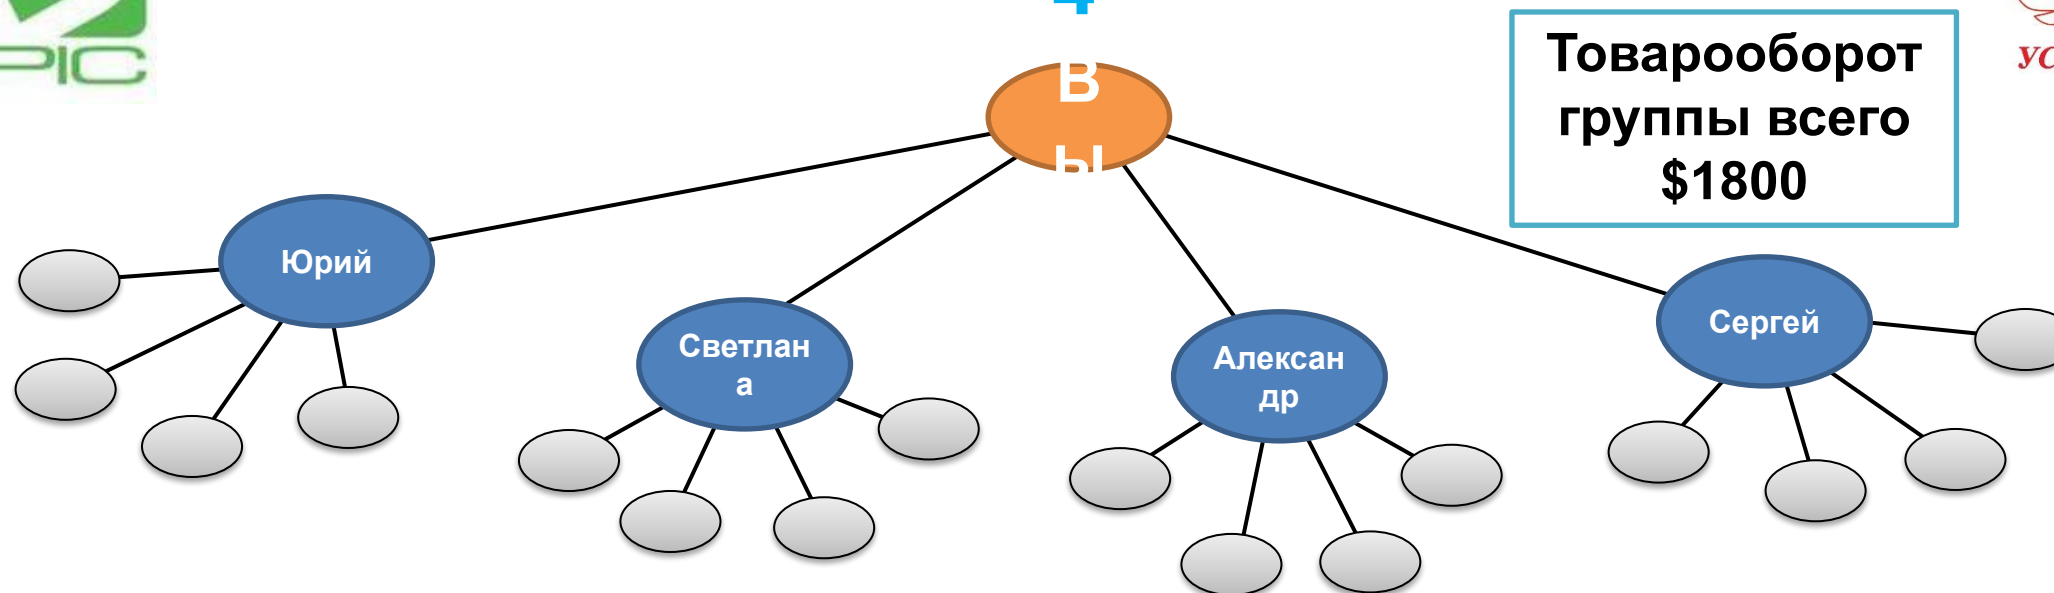

LIFE STYLE BONUS (БОНУС ЖИЗНИ) СХЕМА 4 ПО

(выплачивается **4** каждый месяц)

Вы приобрели пакет за $90

4 Ваших личных партнера приобрели пакет за $90

4 Партнера ваших личных партнеров приобрели пакет за $90

Ваш бонус

$500