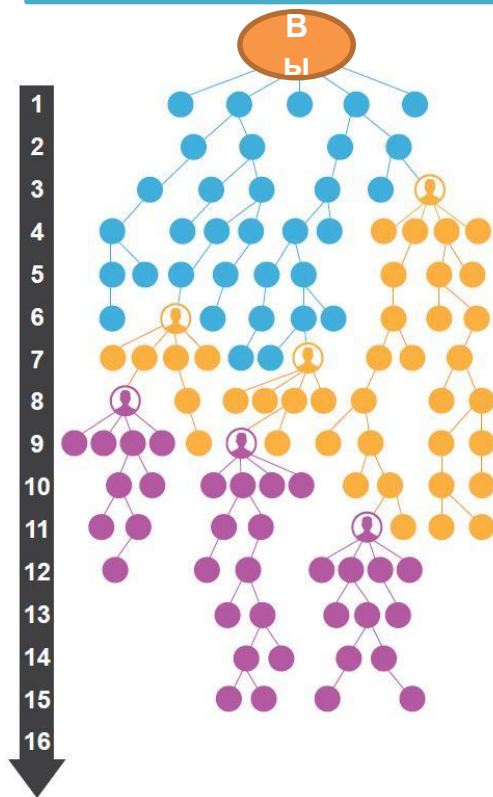

Первое поколение

Второе поколение

Ранг Gold
10% с трех поколений