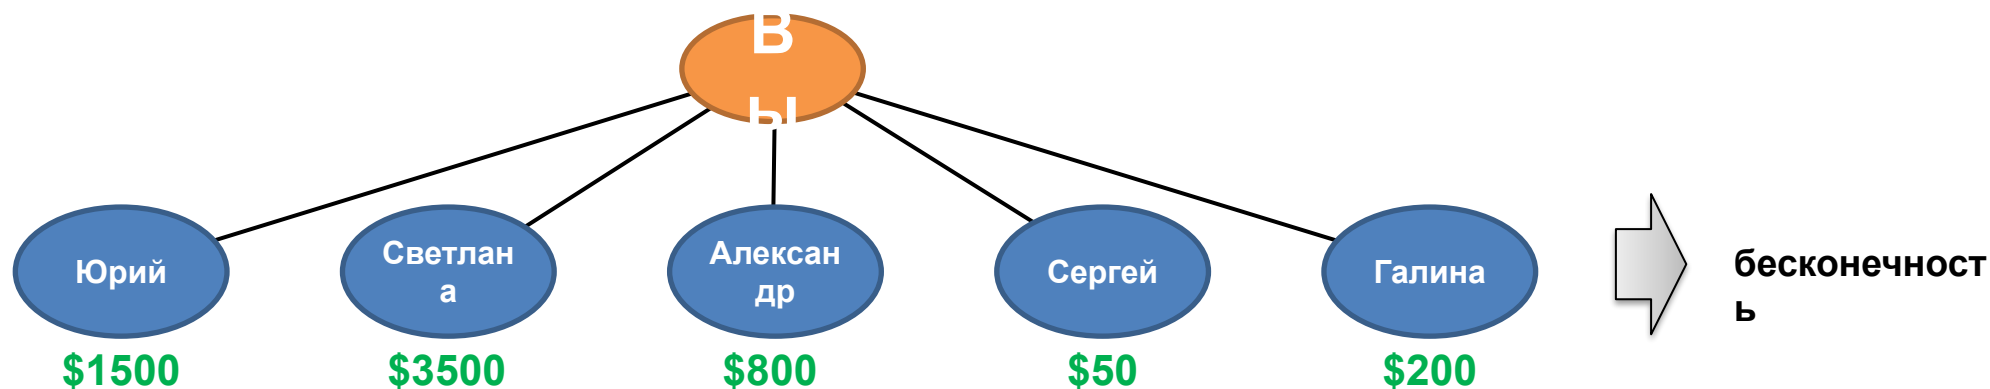

SPONSORING MATCHING BONUS (СПОНСОРСКИЙ

Получаете 20% от заработка по бинару ваших личных партнеров
(выплачивается каждую неделю)

$$(1500 + 3500 + 800 + 50 + 200) \times 20\% = \$1210$$