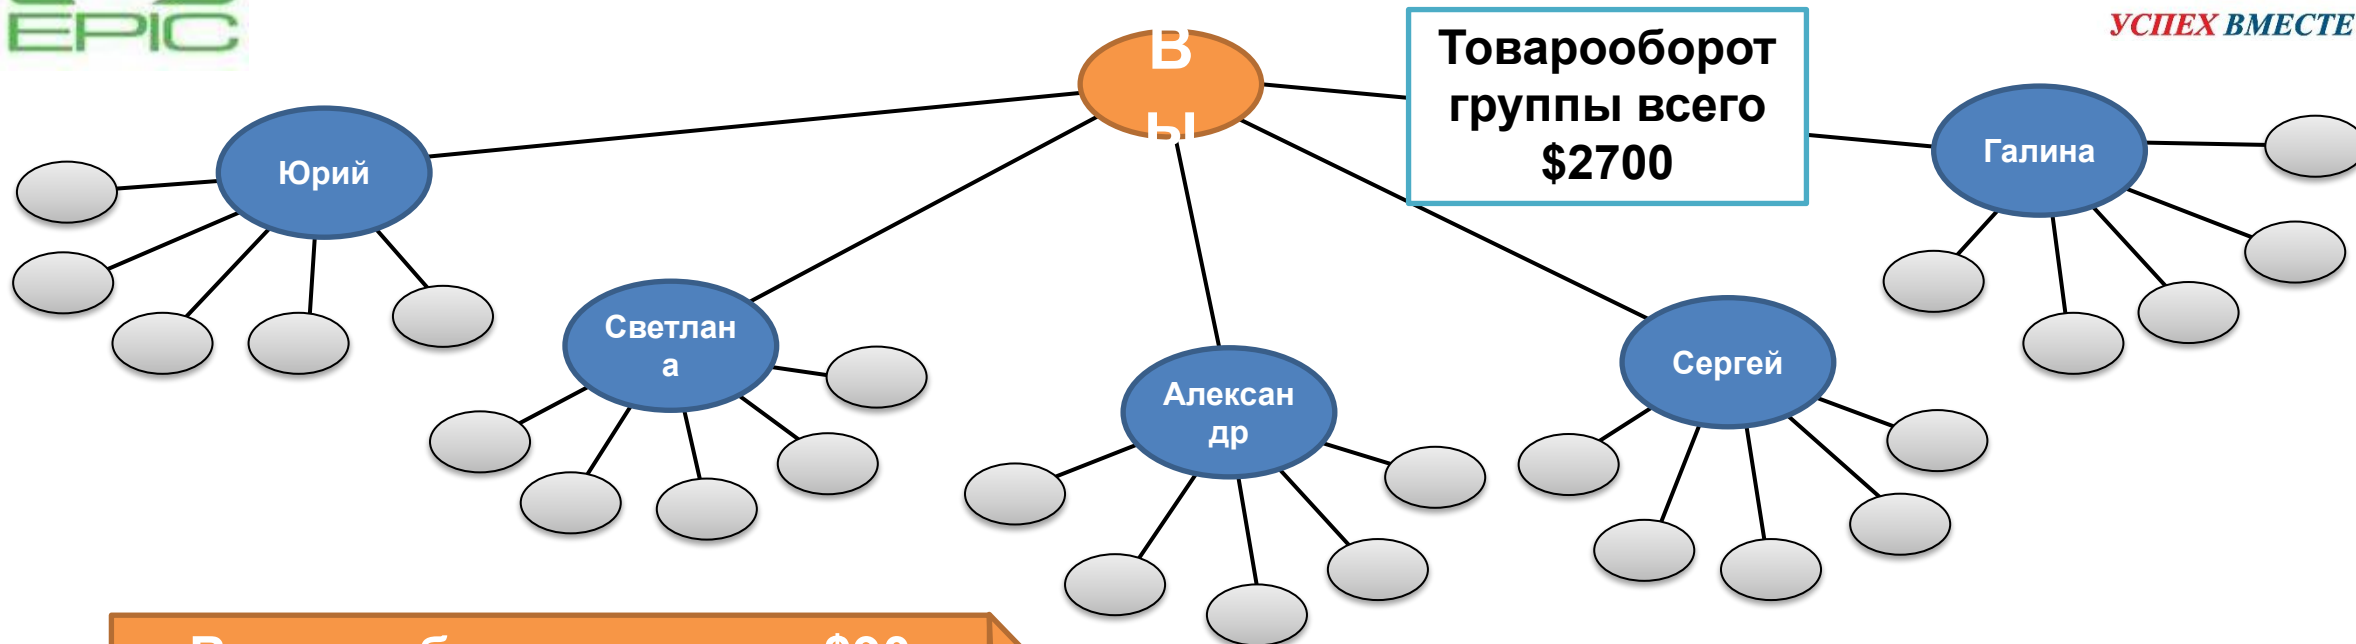

LIFE STYLE BONUS (БОНУС ЖИЗНИ) СХЕМА 5 ПО

(выплачивается **5** каждый месяц)

Вы приобрели пакет за $90

5 Ваших личных партнеров приобрели пакет за $90

5 Партнеров ваших личных партнеров приобрели пакет за $90

Ваш бонус

$700