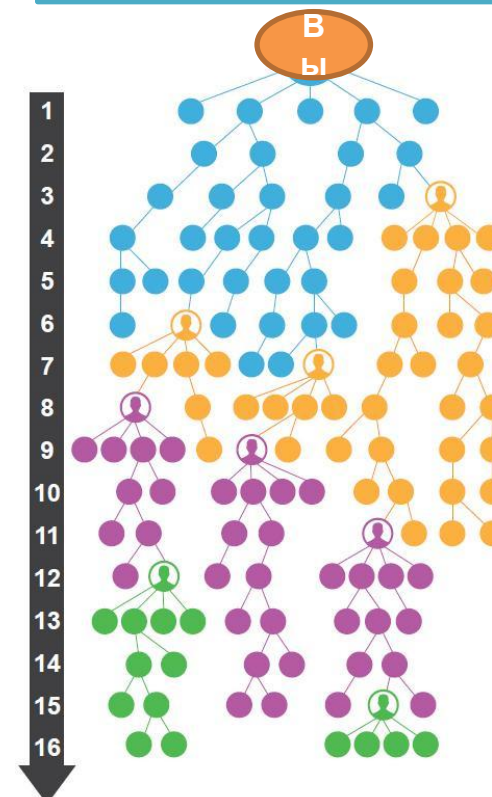

Третье поколение

Ранг Platinum и Diamond
10% с четырех поколений