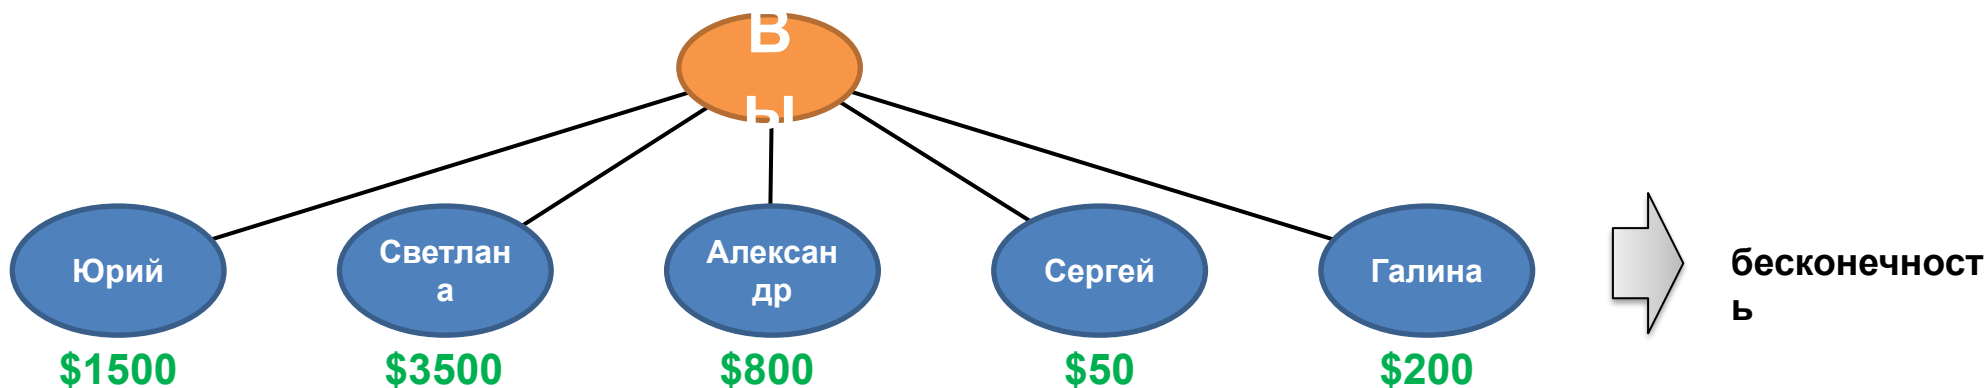

SPONSORING MATCHING BONUS (СПОНСОРСКИЙ

Получаете 20% от заработка по бинару ваших личных партнеров
(выплачивается каждую неделю)

$$(1500 + 3500 + 800 + 50 + 200) \times 20\% = \$1210$$