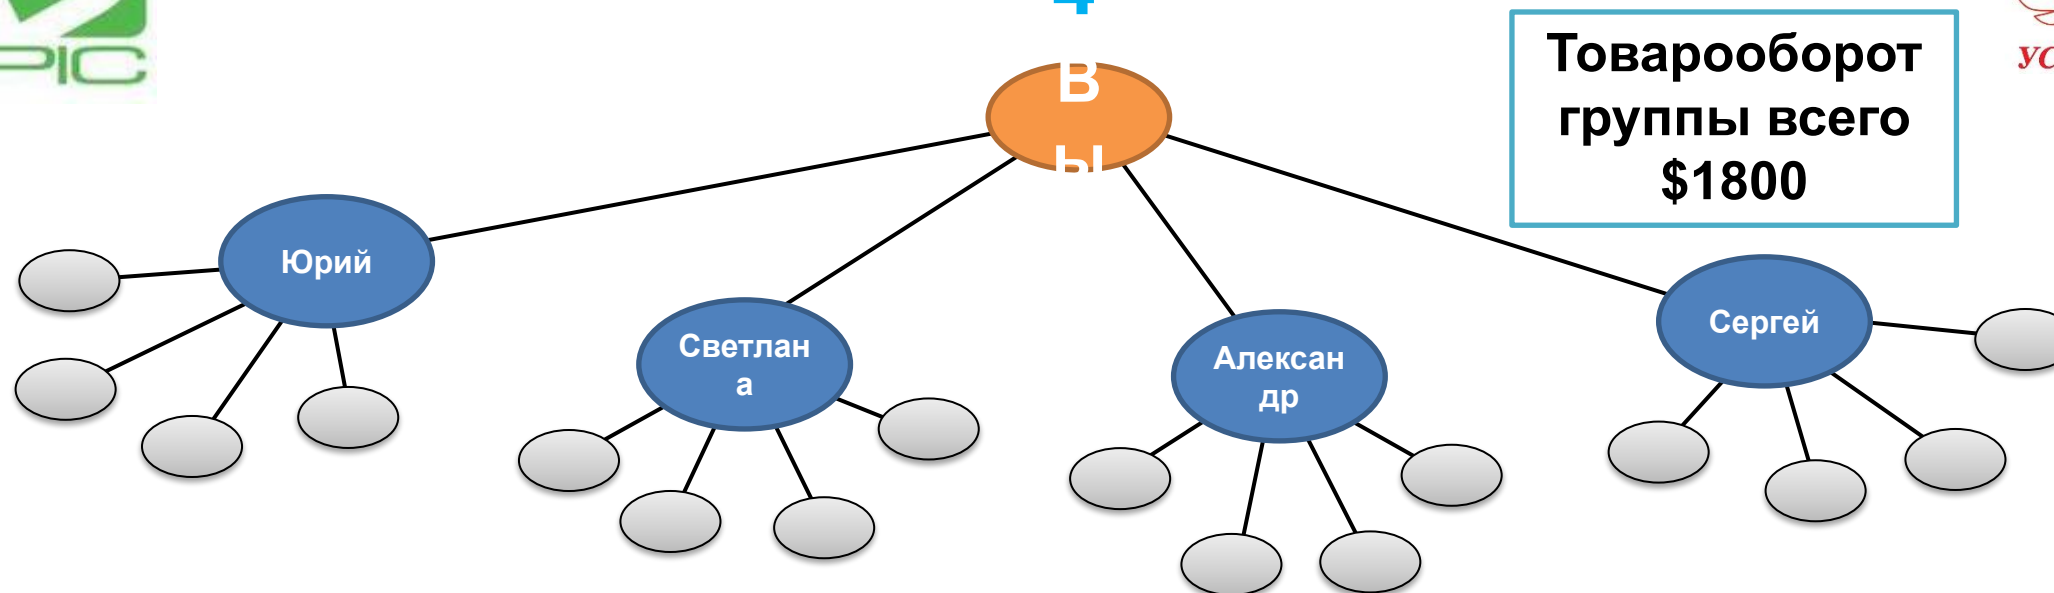

LIFE STYLE BONUS (БОНУС ЖИЗНИ) СХЕМА 4 ПО

(выплачивается 4 каждый месяц)

Вы приобрели пакет за $90

4 Ваших личных партнера приобрели пакет за $90

4 Партнера ваших личных партнеров приобрели пакет за $90

Ваш бонус

$500