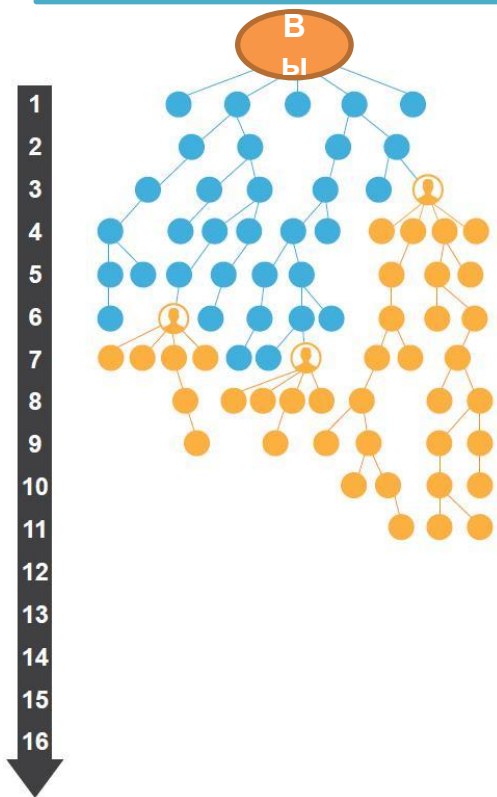

$$(1500 + 3500 + 800 + 50 + 200) \times 20\% = \$1210$$

GENERATION MATCHING BONUS (БОНУС)

Получаете 10% от заработка всех партнеров по бинару до 4 поколения (выплачивается каждую неделю)

Ранг Silver
10% с двух поколений