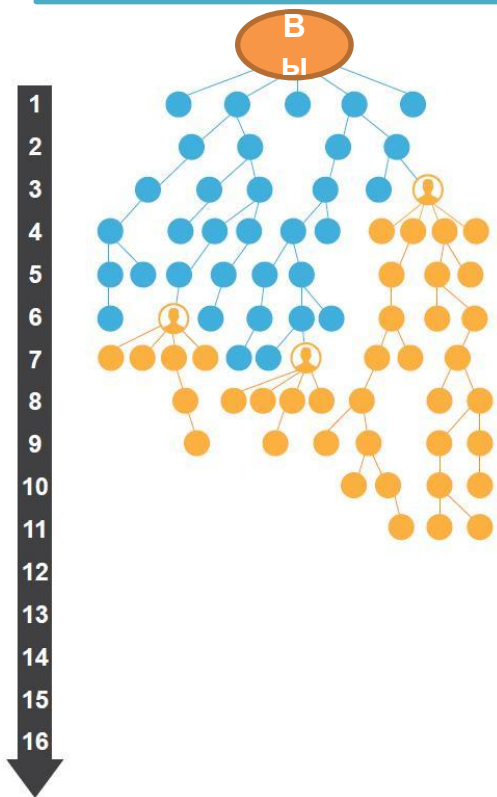

Ранг Silver
10% с двух поколений