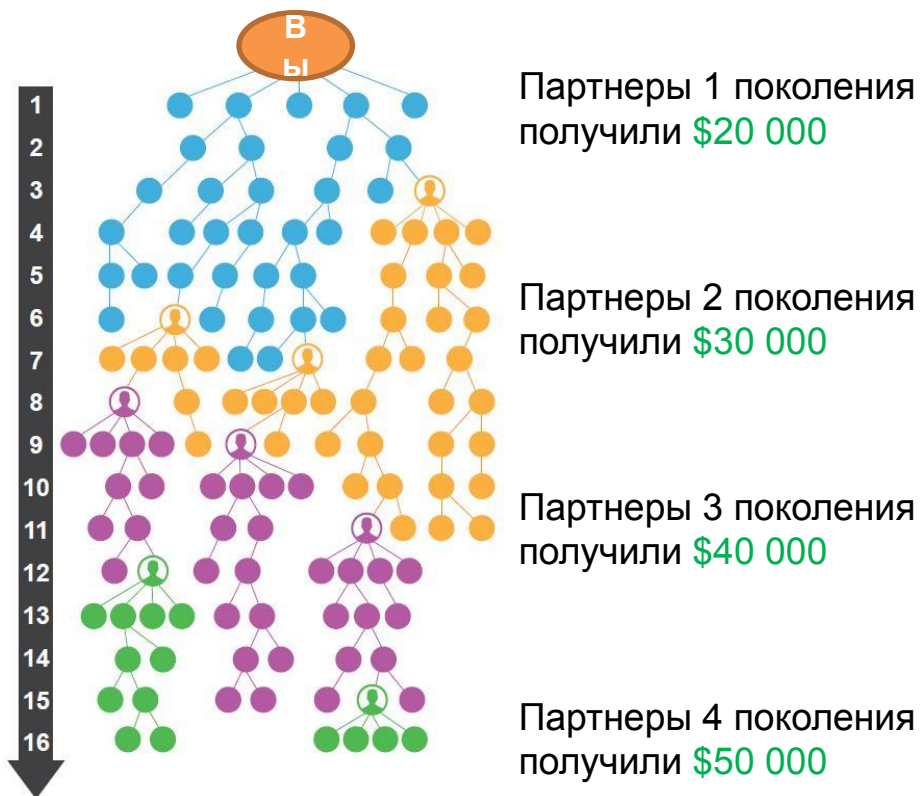

**Ранг Gold**  
10% с трех поколений

Третье поколение

**Ранг Platinum и Diamond**  
10% с четырех поколений

Четвертое поколение

# GENERATION MATCHING BONUS (БОНУС)

Получаете 10% от заработка всех партнеров по бинару до 4 поколения  
(выплачивается каждую неделю)

**Ваш ранг Silver (2 поколения):**

$$(20000 + 30000) \times 10\% = \$5\ 000$$