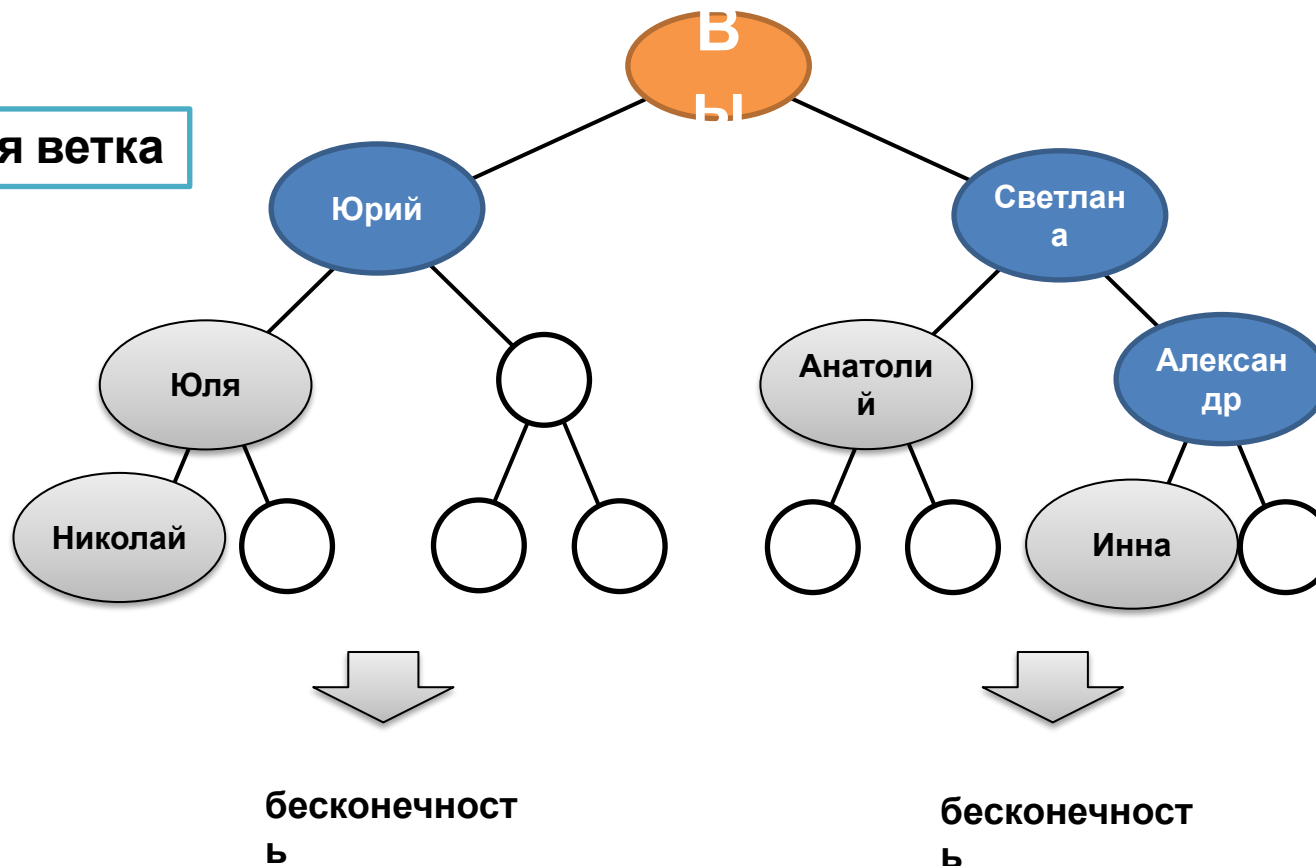

Левая ветка

Правая ветка