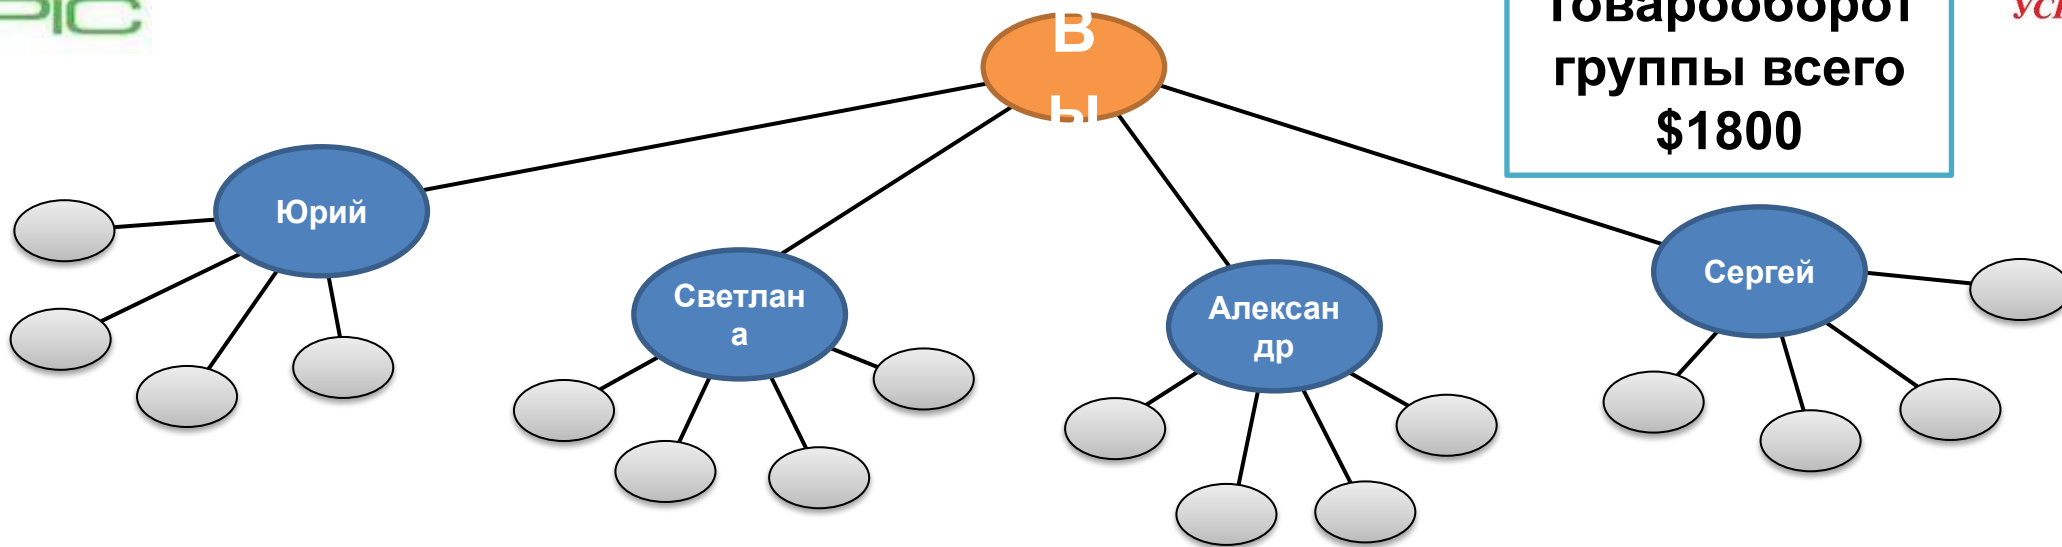

# LIFE STYLE BONUS (БОНУС ЖИЗНИ) СХЕМА 4 ПО

(выплачивается **4** каждый месяц)

Товарооборот группы всего \$1800

- Вы приобрели пакет за \$90
- 4 Ваших личных партнера приобрели пакет за \$90
- 4 Партнера ваших личных партнеров приобрели пакет за \$90