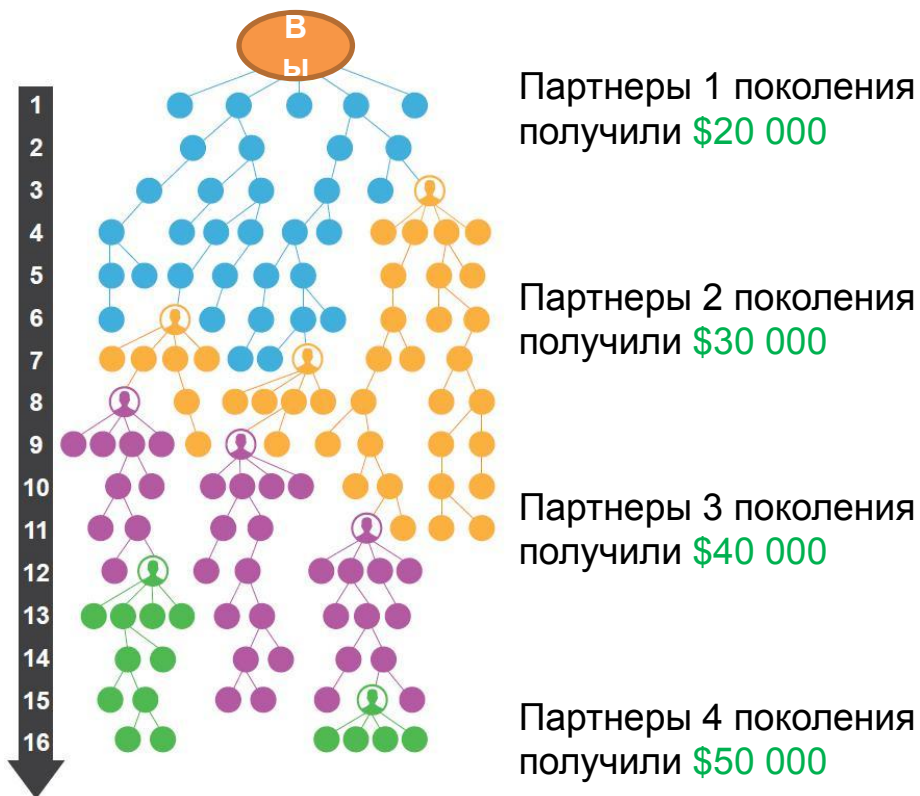

**Ранг Gold**  
10% с трех поколений

Третье поколение

**Ранг Platinum и Diamond**  
10% с четырех поколений

Четвертое поколение

# GENERATION MATCHING BONUS (БОНУС)

Получаете 10% от заработка всех партнеров по бинару до 4 поколения  
(выплачивается каждую неделю)

**Ваш ранг Silver (2 поколения):**  
 $(20000 + 30000) \times 10\% = \mathbf{\$5\ 000}$

**Ваш ранг Gold (3 поколения):**  
 $(20000 + 30000 + 40000) \times 10\% = \mathbf{\$9\ 000}$

**Ваш ранг Platinum или Diamond (4 поколения):**  
 $(20000 + 30000 + 40000 + 50000) \times 10\% = \mathbf{\$14\ 000}$