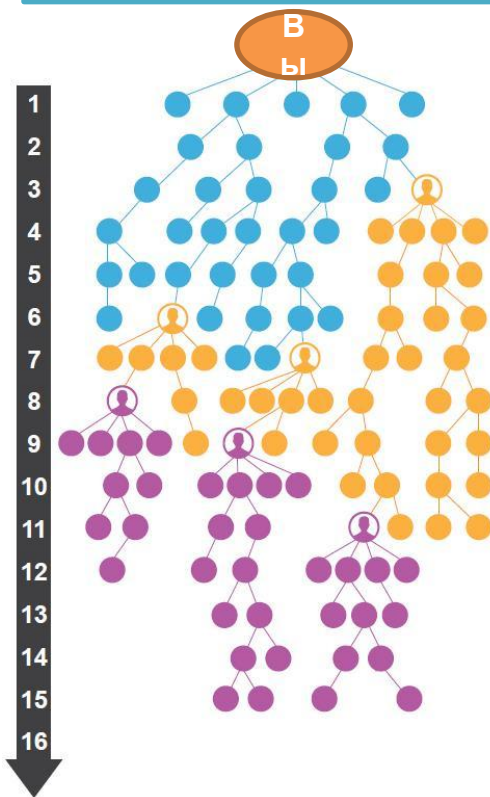

Первое поколение

Второе поколение

Ранг Gold
10% с трех поколений