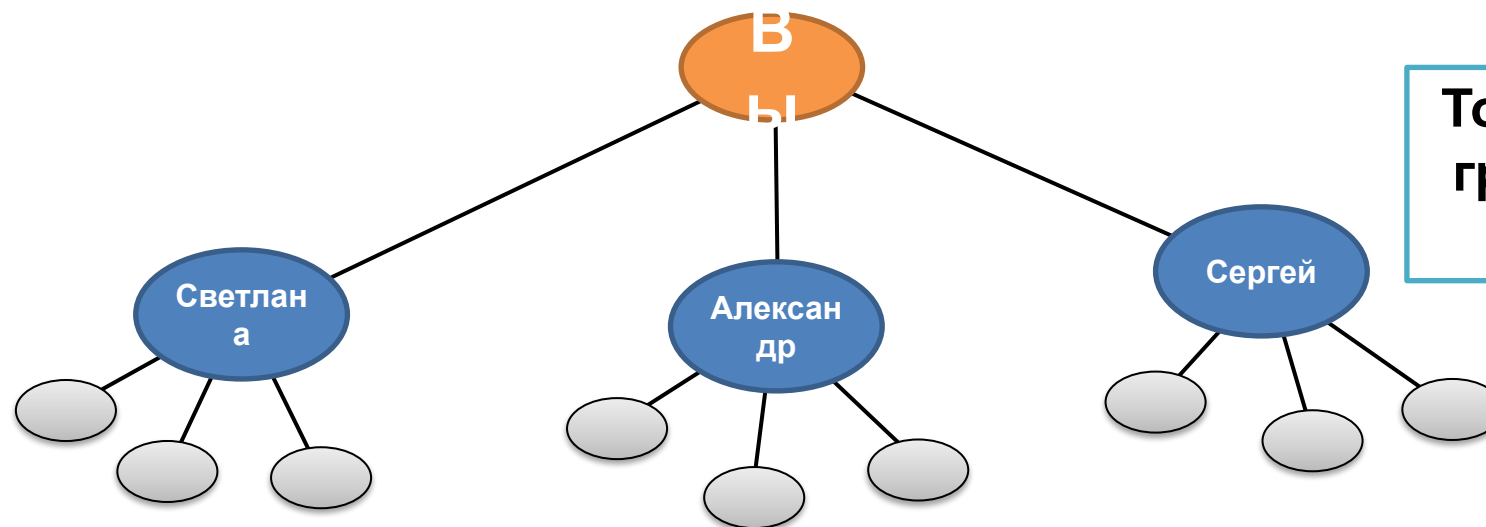

LIFE STYLE BONUS (БОНУС ЖИЗНИ) СХЕМА 3 ПО

(выплачивается **3** каждый месяц)

Товарооборот группы всего $1080

Вы приобрели пакет за $90

3 Ваших личных партнера приобрели пакет за $90

3 Партнера ваших личных партнеров приобрели пакет за $90