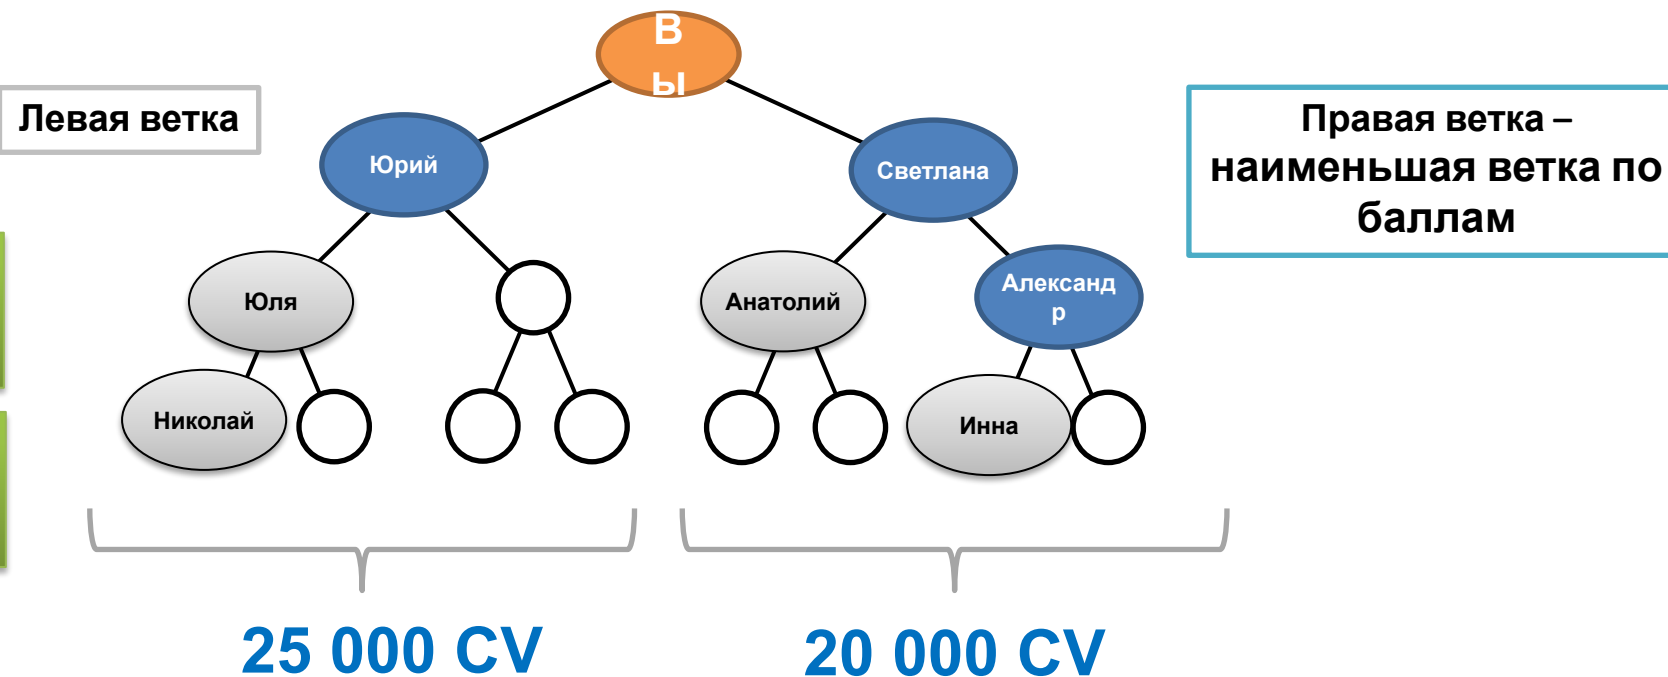

БИНАРНЫЙ БОНУС

Получаете до 20% от CV вашей меньшей ветки
(выплачивается каждую неделю)

Товарооборот
складывается со всех
покупок

Баллы не сгорают,
каждый раз переносятся
на новую неделю

$$20\ 000\ CV \times 20\% = \$4\ 000$$