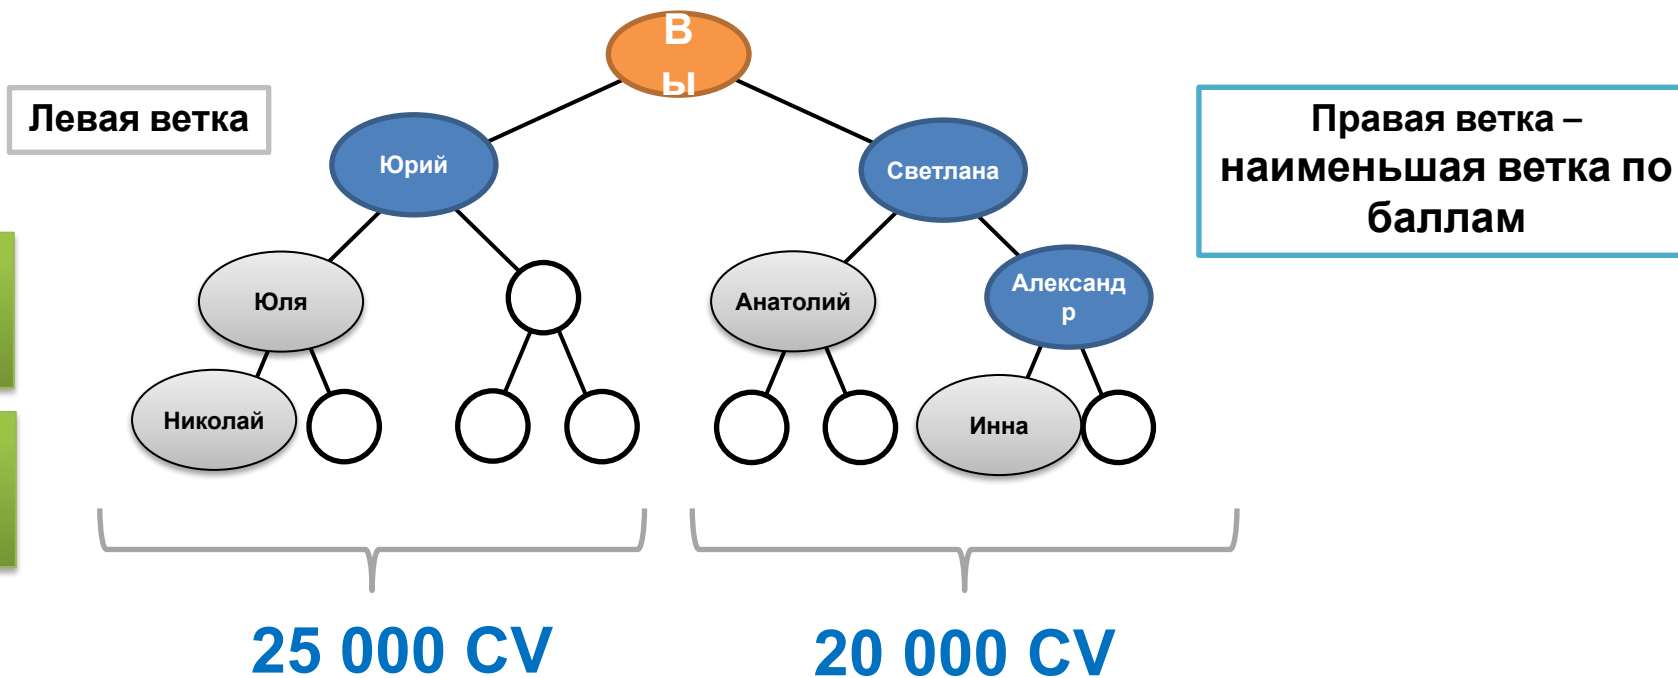

БИНАРНЫЙ БОНУС

Получаете до 20% от CV вашей меньшей ветки
(выплачивается каждую неделю)

Товарооборот складывается со всех покупок

Баллы не сгорают, каждый раз переносятся на новую неделю

$$20\ 000\ CV \times 20\% = \$4\ 000$$