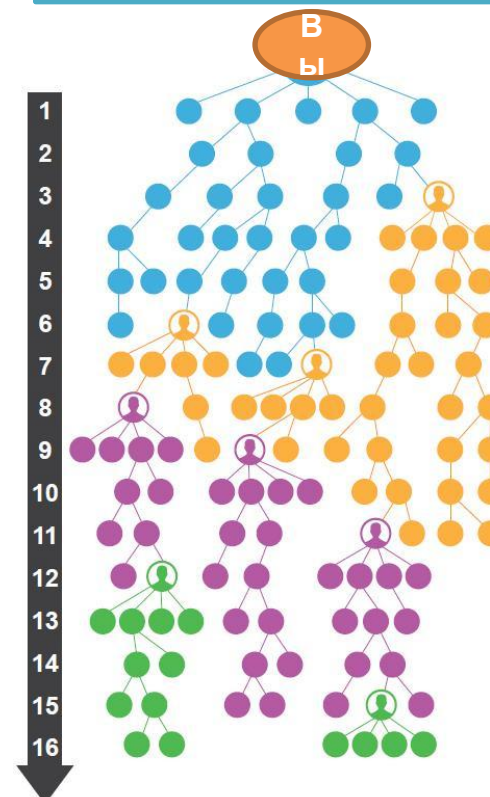

Первое поколение

Второе поколение

Ранг Gold
10% с трех поколений

Третье поколение

Ранг Platinum и Diamond
10% с четырех поколений

Четвертое поколение

GENERATION MATCHING BONUS (БОНУС)

Получаете 10% от заработка всех партнеров по бинару до 4 поколения
(выплачивается каждую неделю)