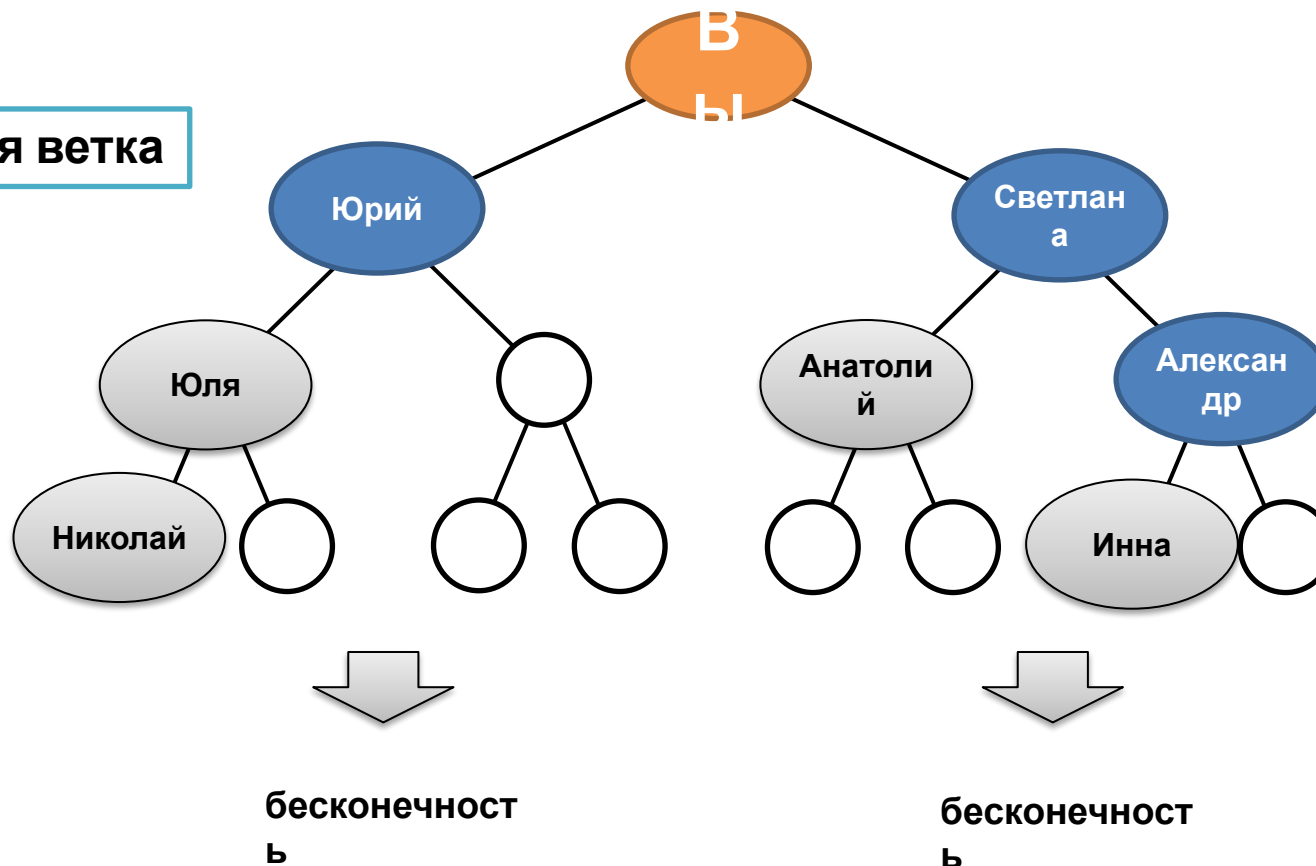

# БИНАРНЫЙ БОНУС

Получаете до 20% от CV вашей меньшей ветки  
(выплачивается каждую неделю)

Левая ветка

Правая ветка