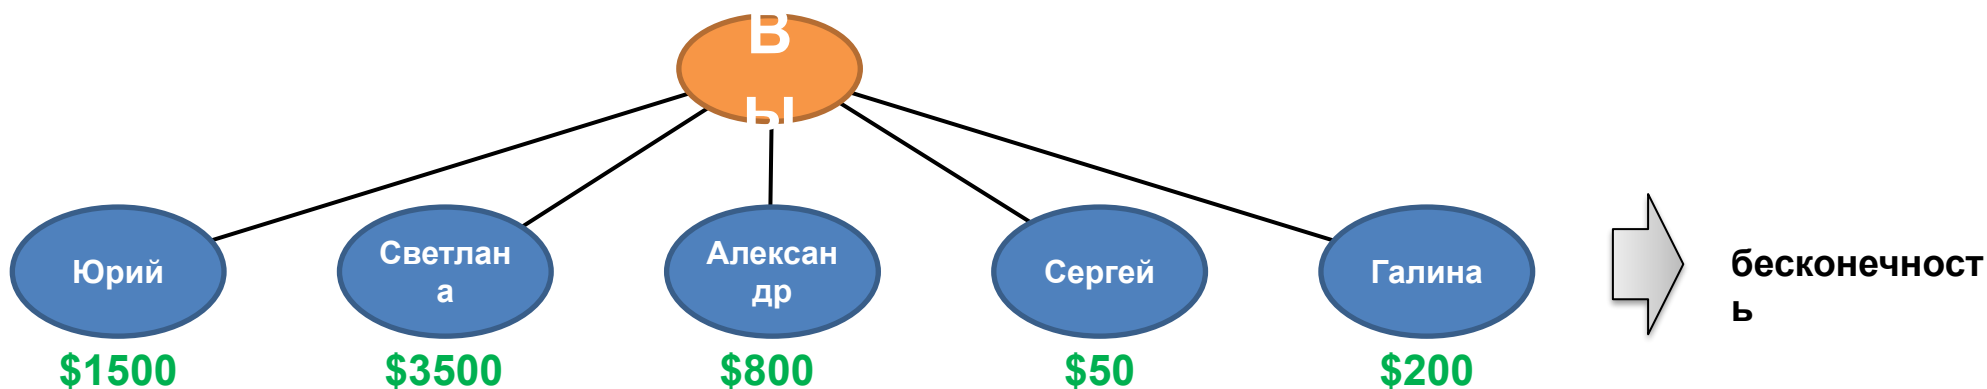

SPONSORING MATCHING BONUS (СПОНСОРСКИЙ

Получаете 20% от заработка по бинару ваших личных партнеров
(выплачивается каждую неделю)

$$(1500 + 3500 + 800 + 50 + 200) \times 20\% = \$1210$$