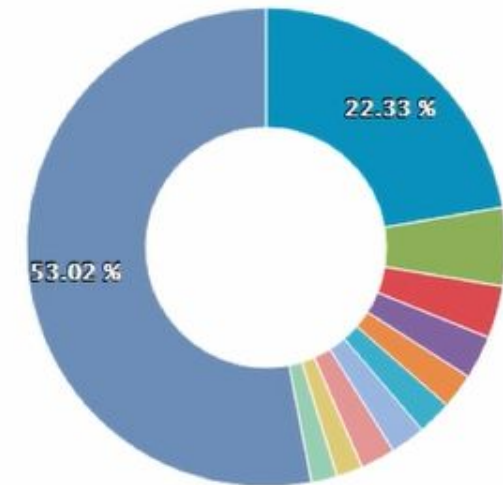

Подписчиков

2 053

в аккаунте

1 880—4 010

оценочное число подписчиков

Качество подписчиков

* Информация предоставлена на основе последних 12 постов.

Дашборд

Поиск блогеров

Проверка блогеров

Анализ хэштегов

Инструменты

Оплата

Помощь

АНАЛИЗ АКТИВНОЙ АУДИТОРИИ

Экспресс-анализ по **1193 пользователей** лайкающих и комментирующих публикации. Для получения просмотра подробного анализа, нажмите "Посмотреть всё". Этот анализ может не совпадать с анализом подписчиков, т.к. здесь учитываются только пользователи проявившие активность в постах.

● Живые подписчики ● Пустые аккаунты ● Коммерческие аккаунты
● Массфолловеры

● Москва ● Санкт-Петербург ● Казань ● Минск ● Саратов ● Краснодар
● Волгоград ● Красноярск ● Тольятти ● Иркутск ● Остальные (73 городов)

[Посмотреть всё](#)

- 71.2% живых подписчиков - это хороший показатель.
- 7.32% аудитории подписано на 1000 или более других аккаунтов - это хороший показатель.
- 96% женской аудитории.

Проверка состава подписчиков: