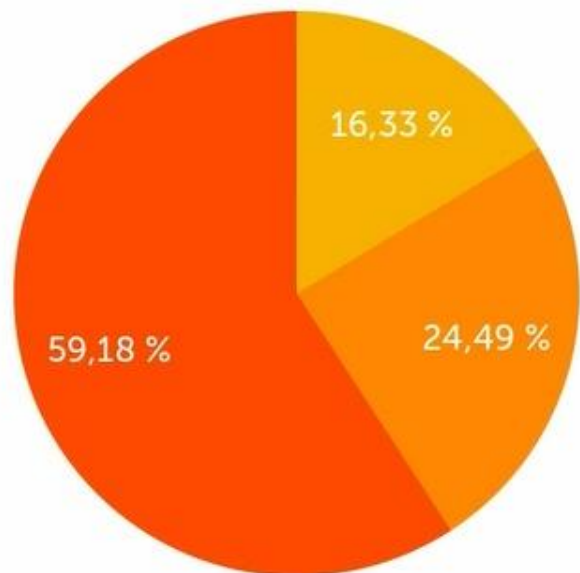

Достигаемость

● Высокая   ● Средняя   ● Низкая