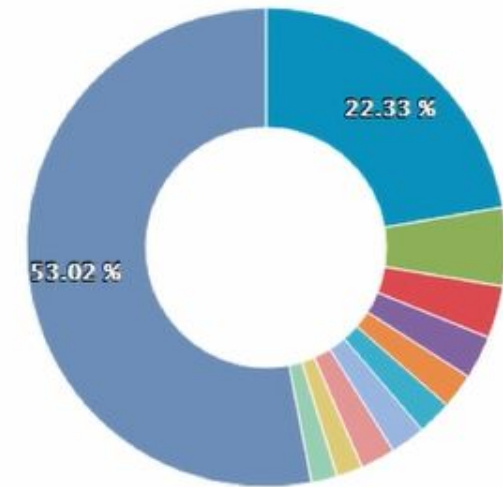

Лайков

271,3

в среднем на пост,
из них:

155,9 (57.5%)

хороших

115,4 (42.5%)

накрученных

Качество лайков

Подписчиков

2 053

в аккаунте

1 880—4 010

оценочное число подписчиков

Качество подписчиков

* Информация предоставлена на основе последних 12 постов.

АНАЛИЗ АКТИВНОЙ АУДИТОРИИ

Экспресс-анализ по **1193 пользователей** лайкающих и комментирующих публикации. Для получения просмотра подробного анализа, нажмите "Посмотреть всё". Этот анализ может не совпадать с анализом подписчиков, т.к. здесь учитываются только пользователи проявившие активность в постах.