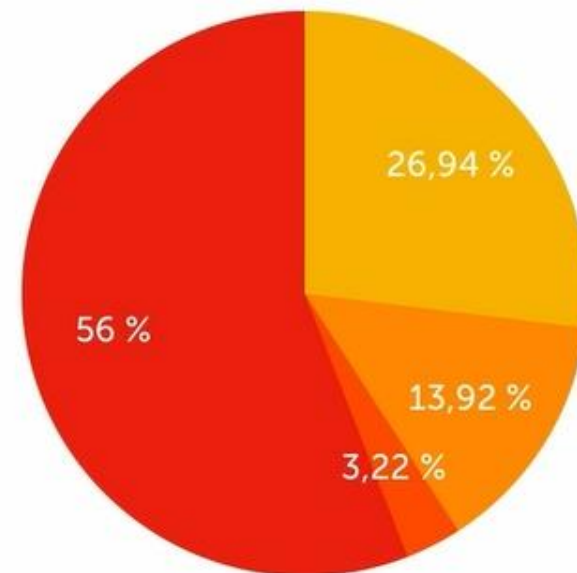

Аудитория

● Живые подписчики   ● Пустые аккаунты
● Коммерческие аккаунты   ● Массфолловеры