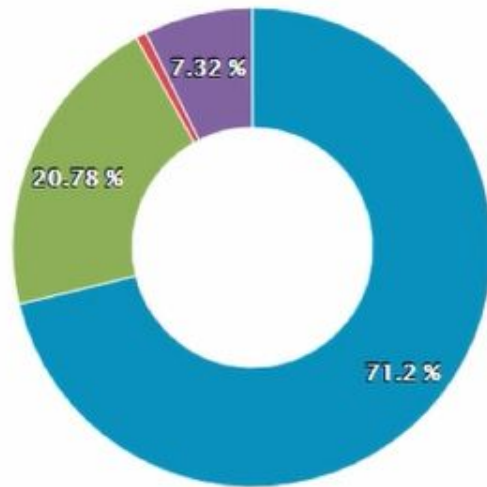

Подписчиков

2 053

в аккаунте

1 880—4 010

оценочное число подписчиков

Качество подписчиков

* Информация предоставлена на основе последних 12 постов.

АНАЛИЗ АКТИВНОЙ АУДИТОРИИ

Экспресс-анализ по **1193 пользователей** лайкающих и комментирующих публикации. Для получения просмотра подробного анализа, нажмите "Посмотреть всё". Этот анализ может не совпадать с анализом подписчиков, т.к. здесь учитываются только пользователи проявившие активность в постах.