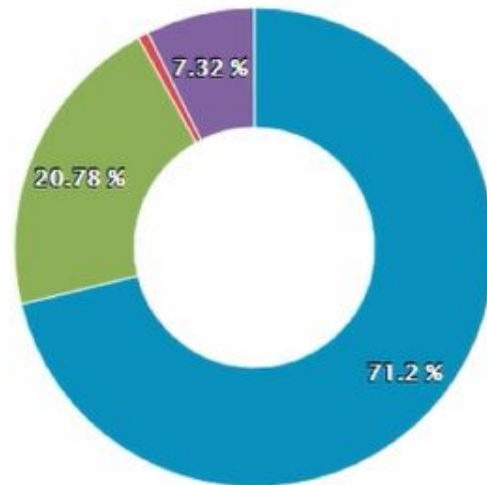

Подписчиков

2 053

в аккаунте

1 880—4 010

оценочное число подписчиков

Качество подписчиков

* Информация предоставлена на основе последних 12 постов.

Дашборд

Поиск блогеров

Проверка блогеров

Анализ хэштегов

Инструменты

Оплата

Помощь

АНАЛИЗ АКТИВНОЙ АУДИТОРИИ

Экспресс-анализ по **1193 пользователей** лайкающих и комментирующих публикации. Для получения просмотра подробного анализа, нажмите "Посмотреть всё". Этот анализ может не совпадать с анализом подписчиков, т.к. здесь учитываются только пользователи проявившие активность в постах.

[Посмотреть всё](#)

- 71.2% живых подписчиков - это хороший показатель.
- 7.32% аудитории подписано на 1000 или более других аккаунтов - это хороший показатель.
- 96% женской аудитории.

Проверка состава подписчиков: