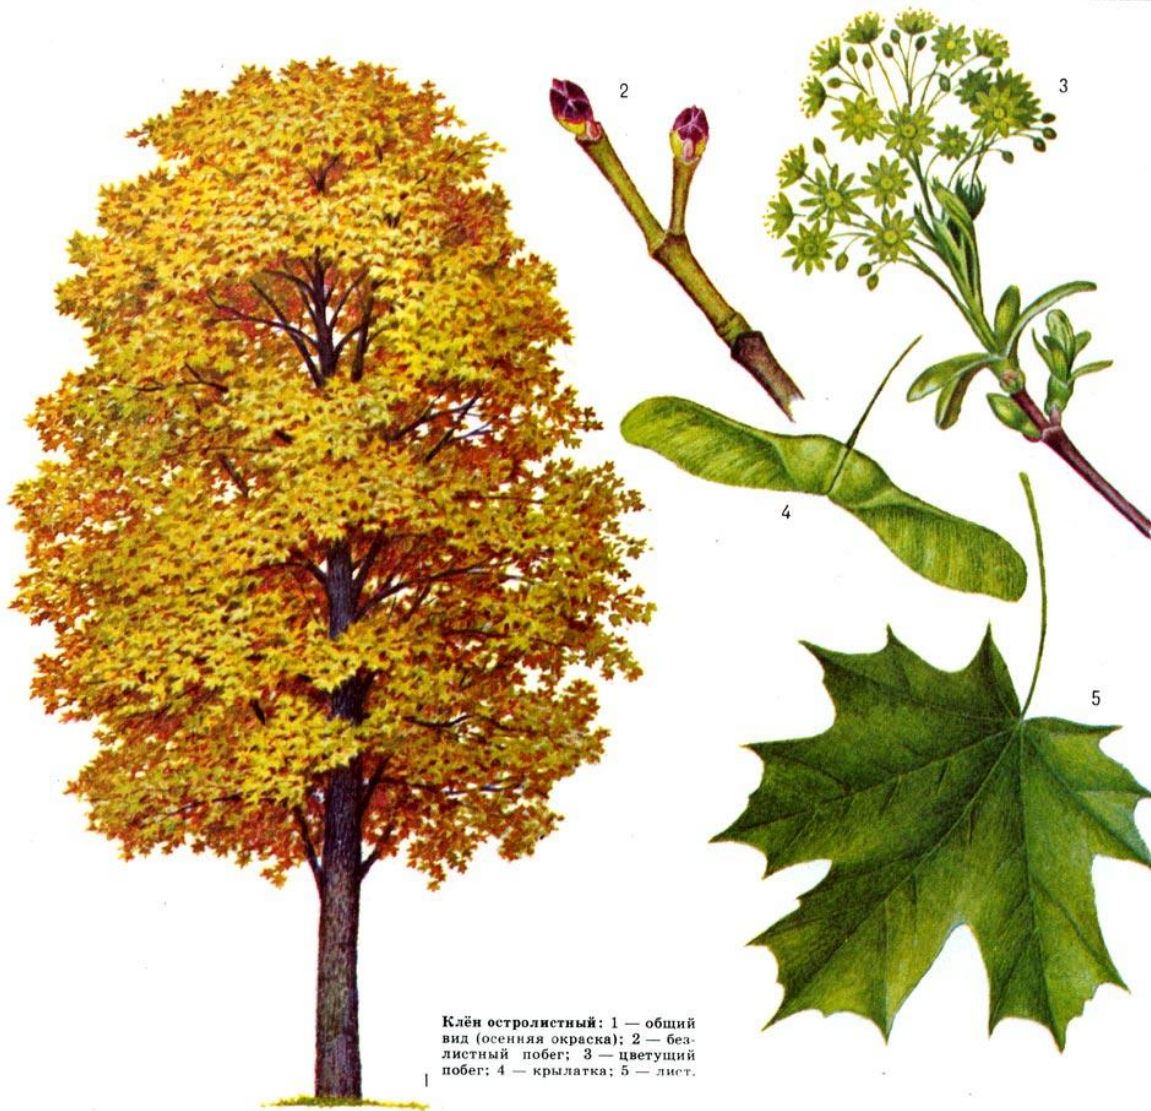

Деревья нашего города

Береза

Тополь

Осина (тополь дрожащий)

Вяз гладкий: 1 — общий вид; 2 — раскрывающиеся цветочные почки; 3 — цветок; 4 — облиственный побег; 5 — ветвь с плодами; 6 — листья.

Вяз (ильм)

Ясень обыкновенный

Ясень обыкновенный: 1 — общий вид; 2 — укороченный побег с пучками цветков (а — пестичный, б — обоеполый, в — тычиночный); 3 — часть побега с листом и мелкими плодиками; 4 — плоды.

Клен остролистный

Клён остролистный: 1 — общий вид (осенняя окраска); 2 — безлистный побег; 3 — цветущий побег; 4 — крылатка; 5 — лист.

Клен американский яснелистный

Каштан конский

Липа сердцелистная

Дуб черешчатый

Дуб черешчатый: 1 — общий вид; 2 — цветущая ветвь (♀ — пестичные цветки, ♂ — тычиночные цветки); 3 — весенний побег; 4 — желуди с черешком; 5 — проросший желудь; 6 — лист (осенняя окраска).