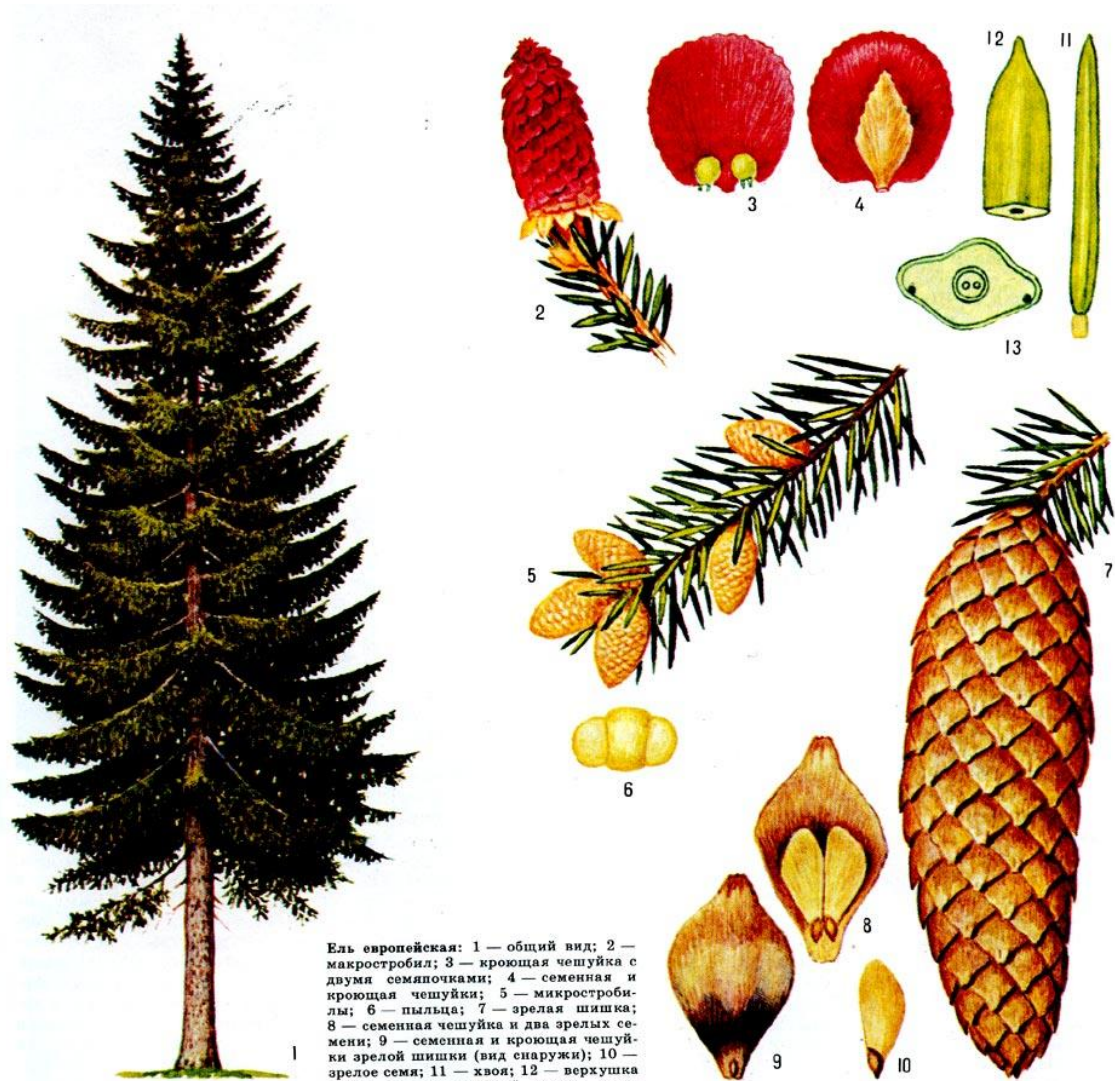

Ель европейская

Ель европейская: 1 — общий вид; 2 — макростробил; 3 — кроющая чешуйка с двумя семечками; 4 — семенная и кроющая чешуйки; 5 — микростробил; 6 — пыльца; 7 — зрелая шишка; 8 — семенная чешуйка и два зрелых семени; 9 — семенная и кроющая чешуйки зрелой шишки (вид снаружи); 10 — зрелое семя; 11 — хвоя; 12 — верхушка хвои; 13 — поперечный разрез хвои.