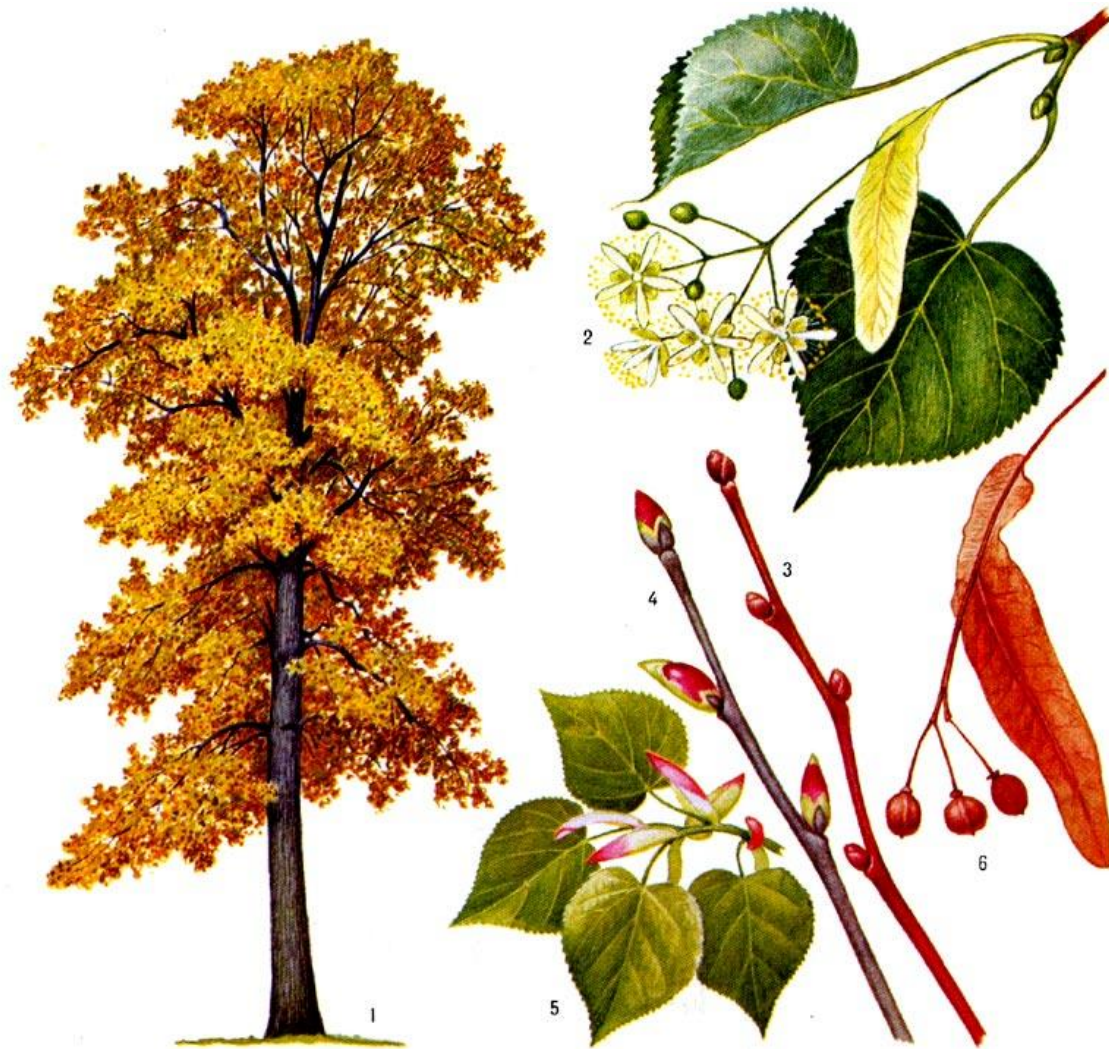

Деревья нашего города

Береза

Тополь

Осина (тополь дрожащий)

Вяз гладкий: 1 — общий вид; 2 — раскрывающиеся цветочные почки; 3 — цветок; 4 — облиственный побег; 5 — ветвь с плодами; 6 — листья.

Вяз (ильм)

Ясень обыкновенный

Ясень обыкновенный: 1 — общий вид; 2 — укороченный побег с пучками цветков (а — пестичный, б — обоеполый, в — тычиночный); 3 — часть побега с листом и мелкими плодиками; 4 — плоды.

Клен остролистный

Клён остролистный: 1 — общий вид (осенняя окраска); 2 — безлистный побег; 3 — цветущий побег; 4 — крылатка; 5 — лист.

Клен американский яснелистный

Каштан конский

Липа сердцелистная

Дуб черешчатый

Дуб черешчатый: 1 — общий вид; 2 — цветущая ветвь (♀ — пестичные цветки, ♂ — тычиночные цветки); 3 — весенний побег; 4 — желуди с черешком; 5 — проросший желудь; 6 — лист (осенняя окраска).