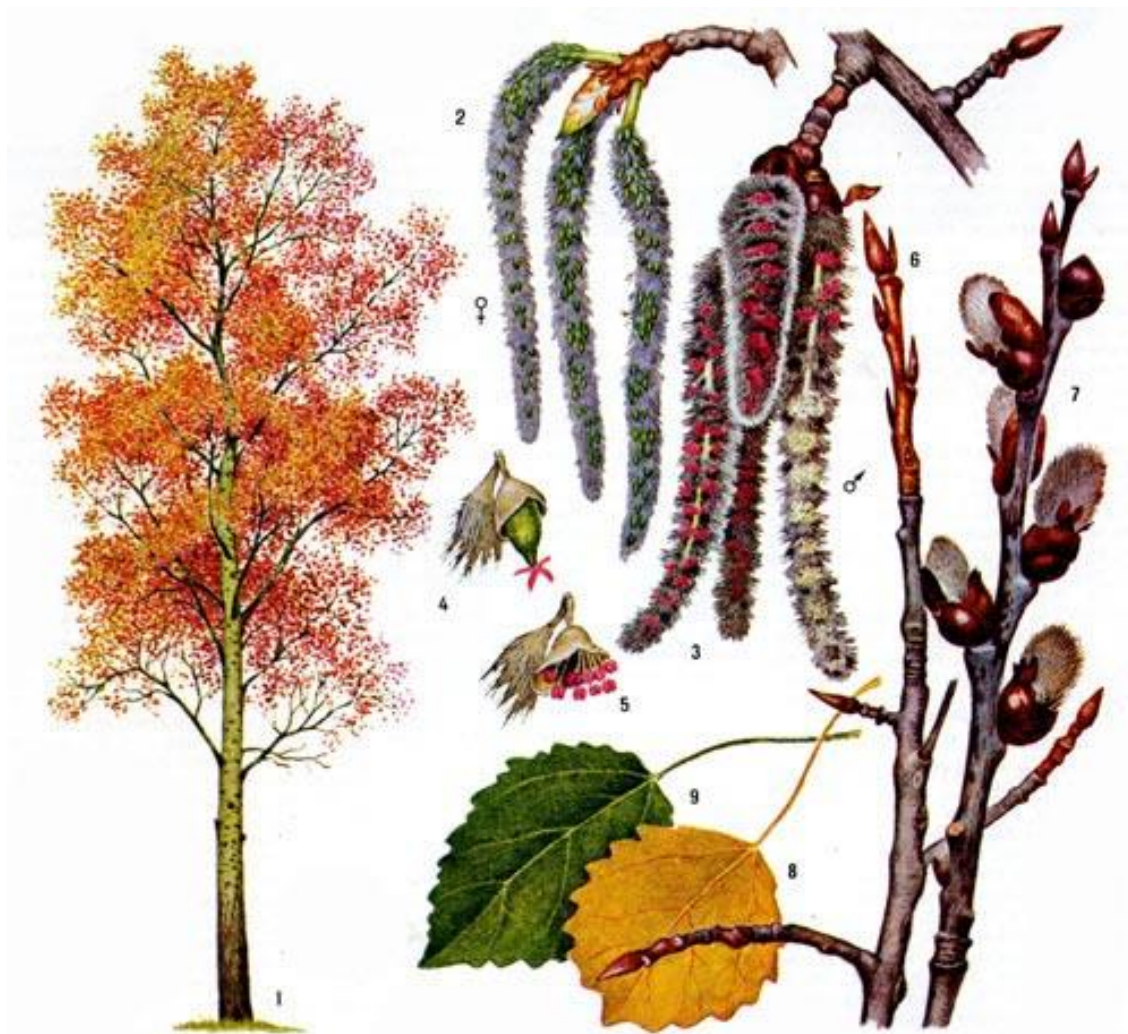

# Деревья нашего города

# Береза

# Осина (тополь дрожащий)

Вяз гладкий: 1 — общий вид; 2 — раскрывающиеся цветочные почки; 3 — цветок; 4 — облиственный побег; 5 — ветвь с плодами; 6 — листья.

# Дуб черешчатый

Дуб черешчатый: 1 — общий вид; 2 — цветущая ветвь (♀ — пестичные цветки, ♂ — тычиночные цветки); 3 — весенний побег; 4 — желуди с черешком; 5 — проросший желудь; 6 — лист (осенняя окраска).