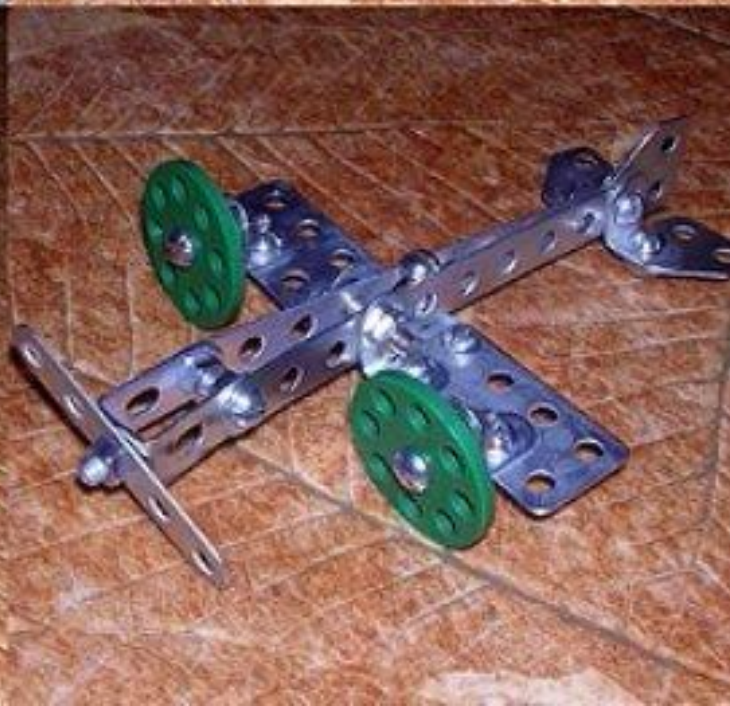

Гаечный ключ

Площадки

Кронштейны

Оси

Планки

Уголки

Болты

Тачка

 САМОДЕЛКИНИ

Колодец

САМОДЕЛКИ

Стул и табурет

Поделки из конструктора
© WalDeMarus / Фотобанк Лори

[lori.ru / 3.016.307](http://lori.ru/3.016.307)

мельница

стул