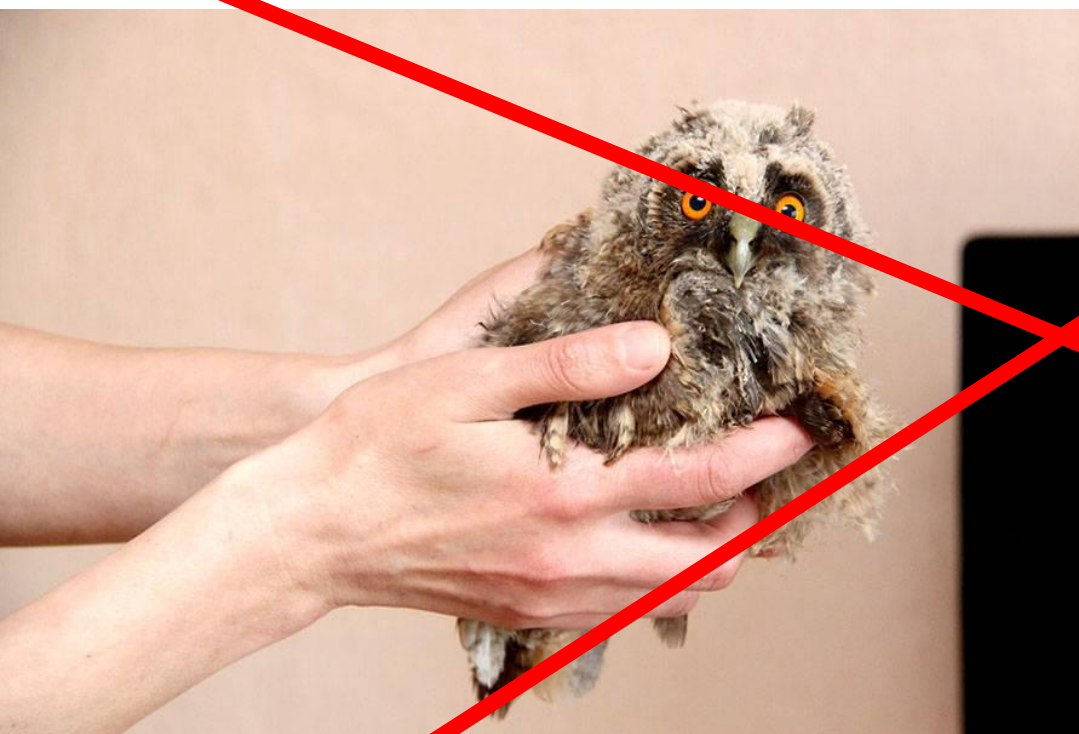

И ведь находят подходящее место
в Санкт-Петербурге!

givotniymir.ru

- Оба родителя активно защищают гнездо от хищников – они пикируют на нарушителя, угрожающе щелкая клювами. Если же к гнезду приближается человек, самка обычно начинает беспокойно кружиться над его головой, а иногда пикирует на человека и

Внимание!

Совы в Питере действительно есть!

- Очень скоро в парках
появятся на
тропинках слетки

Вечерний Бобруйск
vbobruisk.by

Уважаемые юннаты, не давайте «сердобольным»
людям «спасать» совят!

Если совенок цел и жив, значит он не брошен, и
лучшая помощь - пройти мимо, взяв свою собаку на
поводок - птицы-родители докормят птенца и он
будет нормально жить