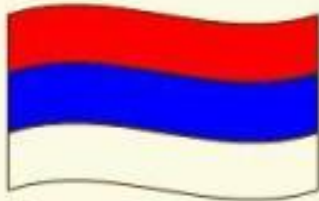

Проверь себя

Найти современный флаг России.