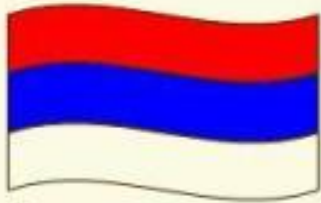

Проверь себя

Найти современный флаг России.