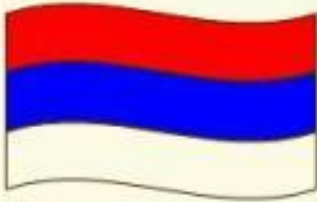

Проверь себя

Найти современный флаг России.