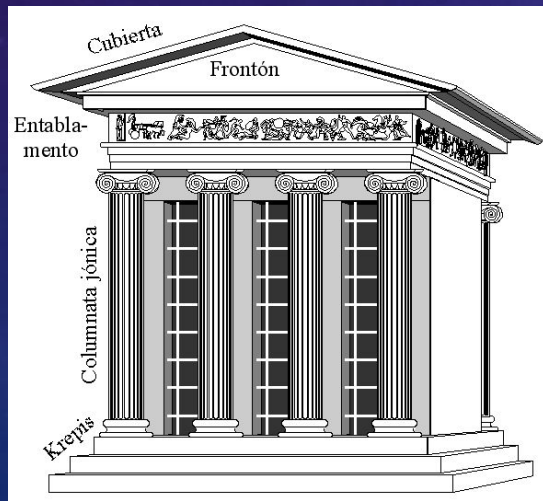

The background is a dark blue gradient with faint, light blue circular patterns and a scale. The scale is a large arc on the left side, with numbers ranging from 150 to 260 in increments of 10. There are also several smaller circles and dashed lines scattered across the background, some with arrows indicating direction.

АРХИТЕКТОРЫ, СКУЛЬПТОРЫ, ПОЭТЫ ГРЕЦИИ

ГРЕЧЕСКИЙ ХРАМ

Пропорциональное соотношение греческих архитектурных ордоров: дорического, ионического и коринфского.

АФИНСКИЙ АКРОПОЛЬ

АФИНСКИЙ АКРОПОЛЬ

Храм НИКИ БЕСКРЫЛОЙ

АФИНСКИЙ АКРОПОЛЬ

ПРОПИЛЕЙ

АФИНСКИЙ АКРОПОЛЬ

Статуя Афины
Воительницы

9

М
е
т
р
о
в

АФИНСКИЙ АКРОПОЛЬ

Эрехтейон