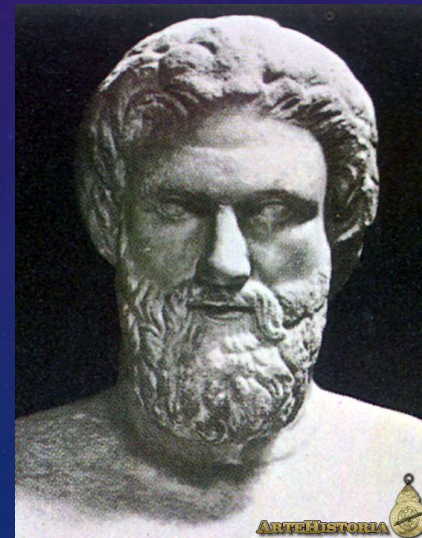

Трагедии – истории о богах и героях

Эсхил

Софокл

Еврипид

ГРЕЧЕСКИЙ ТЕАТ

Автор комедий

Комедия – истории об
обычных людях,
современниках
автора и зрителей

Аристофан