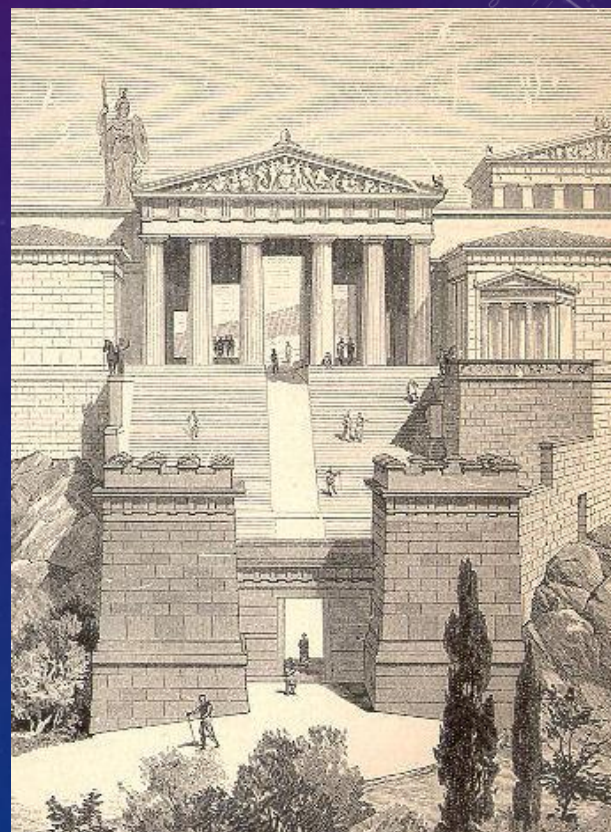

The background is a dark blue gradient with faint, light blue circular patterns and a scale. The scale is a large arc on the left side, with numbers ranging from 150 to 260 in increments of 10. There are also several smaller circles and dashed lines scattered across the background, some with arrows indicating direction.

АРХИТЕКТОРЫ, СКУЛЬПТОРЫ, ПОЭТЫ ГРЕЦИИ

ГРЕЧЕСКИЙ ХРАМ

Пропорциональное соотношение греческих архитектурных ордоров: дорического, ионического и коринфского.

АФИНСКИЙ АКРОПОЛЬ

АФИНСКИЙ АКРОПОЛЬ

Храм НИКИ БЕСКРЫЛОЙ

АФИНСКИЙ АКРОПОЛЬ

ПРОПИЛЕЙ

АФИНСКИЙ АКРОПОЛЬ

Статуя Афины
Воительницы

9

М
е
т
р
о
в

АФИНСКИЙ АКРОПОЛЬ

Эрехтейон