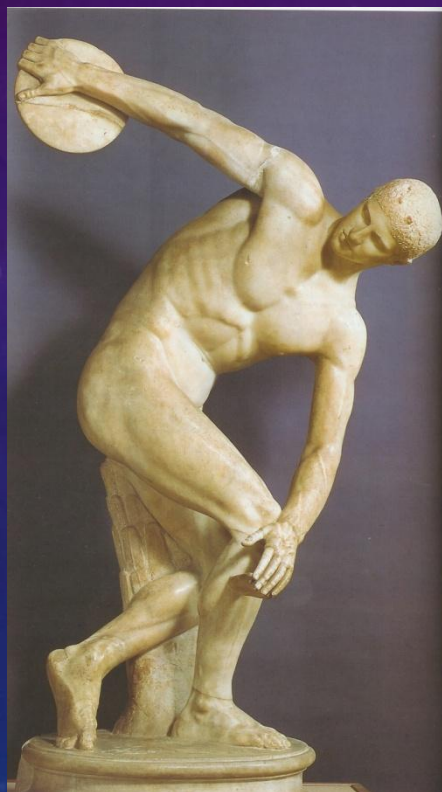

The background is a dark blue gradient with faint, light blue circular patterns and a scale. The scale is a large arc on the left side, with numbers ranging from 150 to 260 in increments of 10. There are also several smaller circles and dashed lines scattered across the background, some with arrows indicating direction.

Статуя Афины

работы Фидия, находящаяся в
Парфеноне

12 метров

ГРЕЧЕСКАЯ СКУЛЬПТУРА

Пракситель

древнегреческий
скульптор IV века до н. э.

Афродита Книдская

Артемиды из Габий

ГРЕЧЕСКАЯ СКУЛЬПТ

Мирон

греческий скульптор середины V в. до н. э.
из Елевфер

«Дискобол»

ГРЕЧЕСКАЯ СКУЛЬПТУРА

Мирон

греческий скульптор середины V в. до н. э. из Елевфер

«Раненая
амазонка»