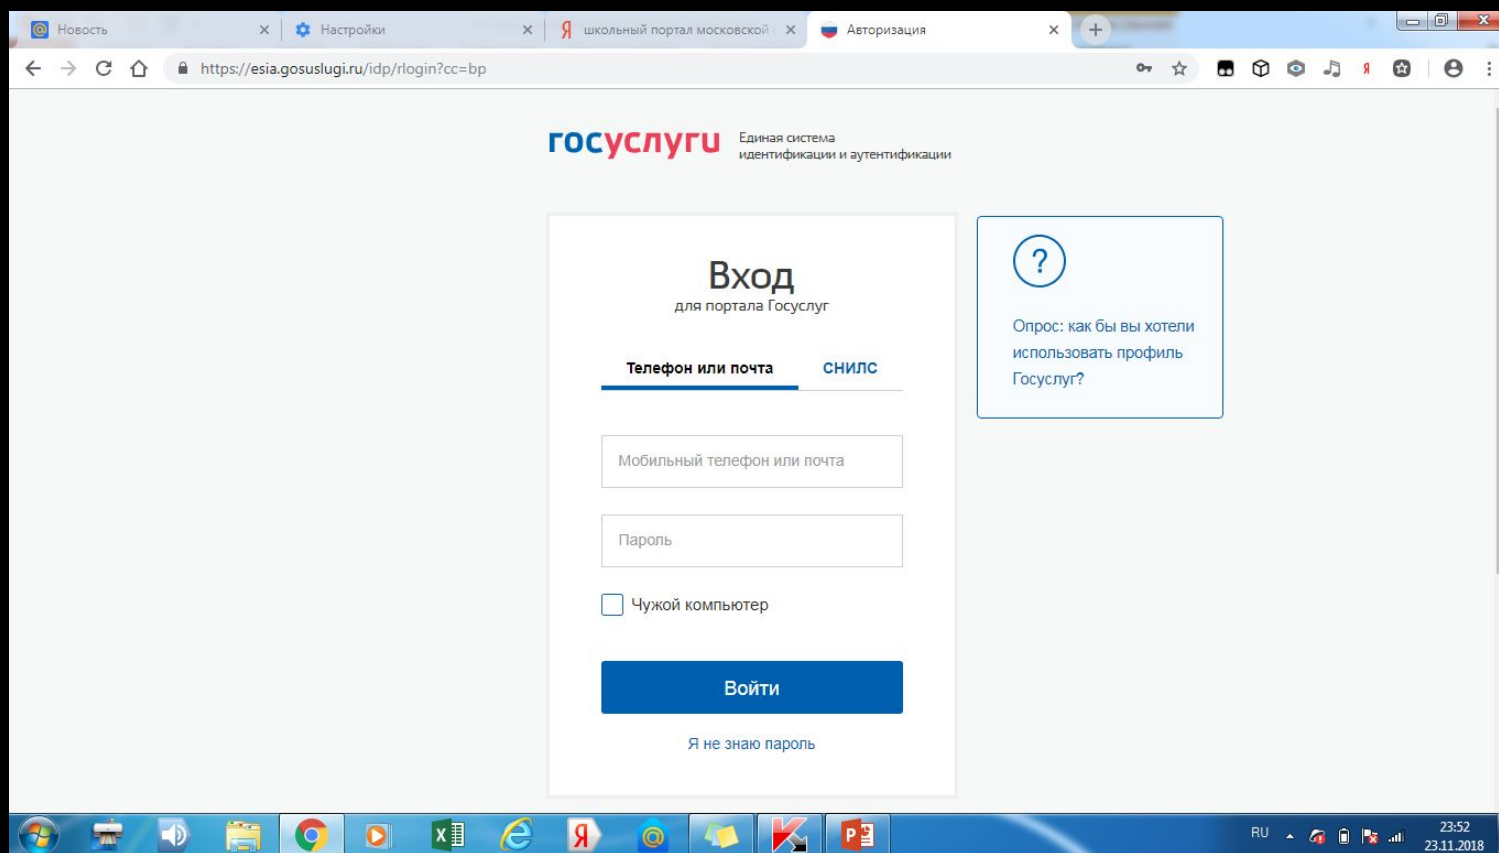

ВАМ НЕОБХОДИМО ОБРАТИТЬСЯ В МФЦ И
ПОЛУЧИТЬ ПОДТВЕРЖДЕННУЮ УЧЕТНУЮ
ЗАПИСЬ.