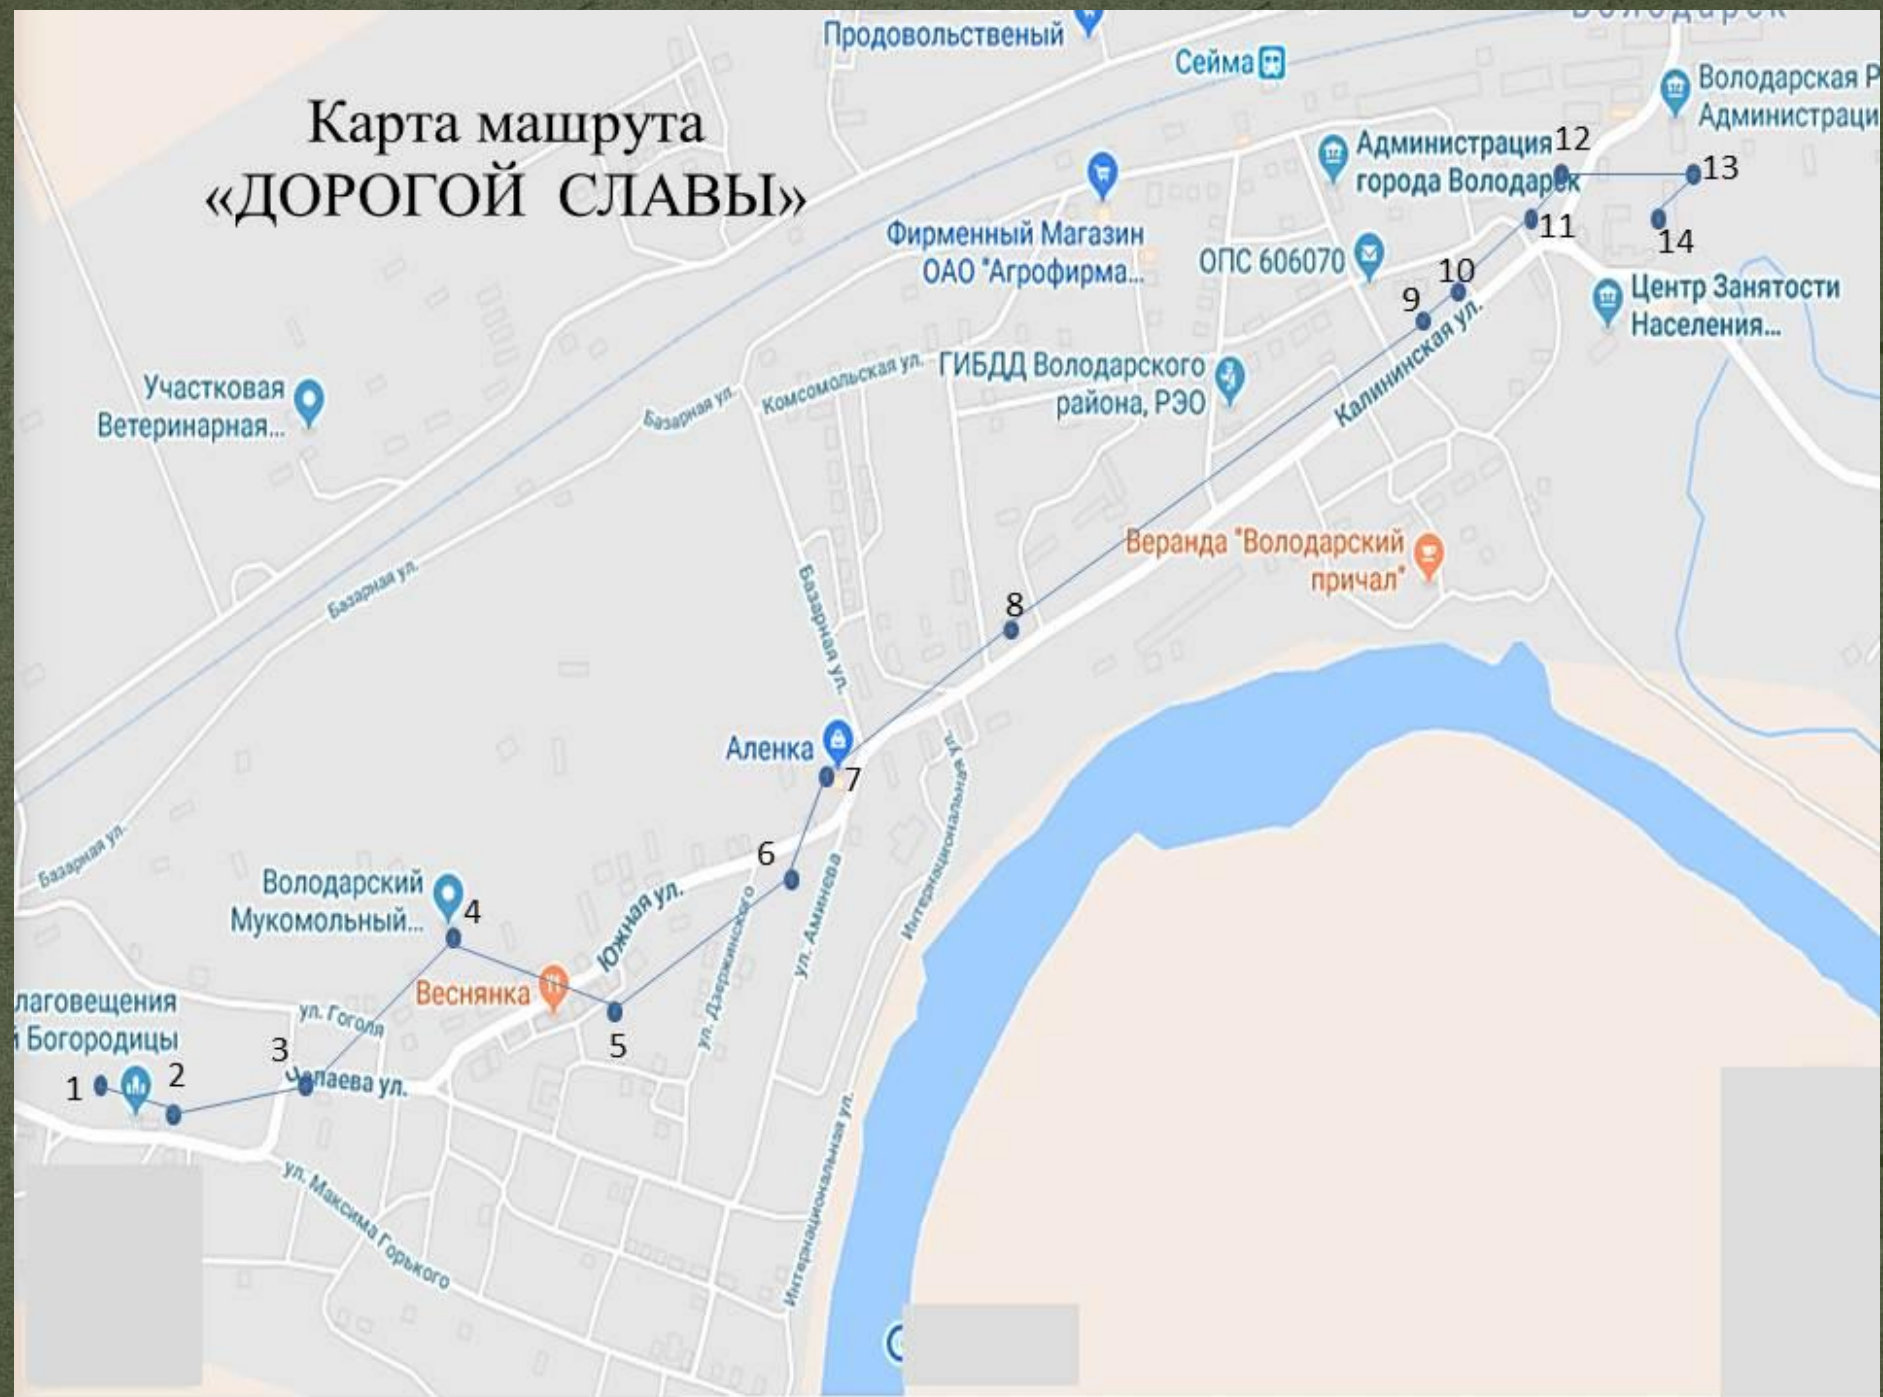

Маршрут «ДОРОГОЙ СЛАВЫ»

Карта маршрута «ДОРОГОЙ СЛАВЫ»

Участковая
Ветеринарная...

Продовольственный

Сейма

Володарск

Володарская Р
Администраци

Администрация
города Володарск

Фирменный Магазин
ОАО "Агрофирма...

ОПС 606070

ГИБДД Володарского
района, РЭО

Центр Занятости
Населения...

Веранда "Володарский
причал"

Володарский
Мукомольный...

поселение
Богородицы

Веснянка

Аленка

1

3

2

ул. Гоголя

ул. Лаева ул.

ул. Максима Горького

Южная ул.

ул. Дзержинского

ул. Аминова

Интернациональная ул.

Интернациональная ул.

Комсомольская ул.

Базарная ул.

Базарная ул.

Базарная ул.