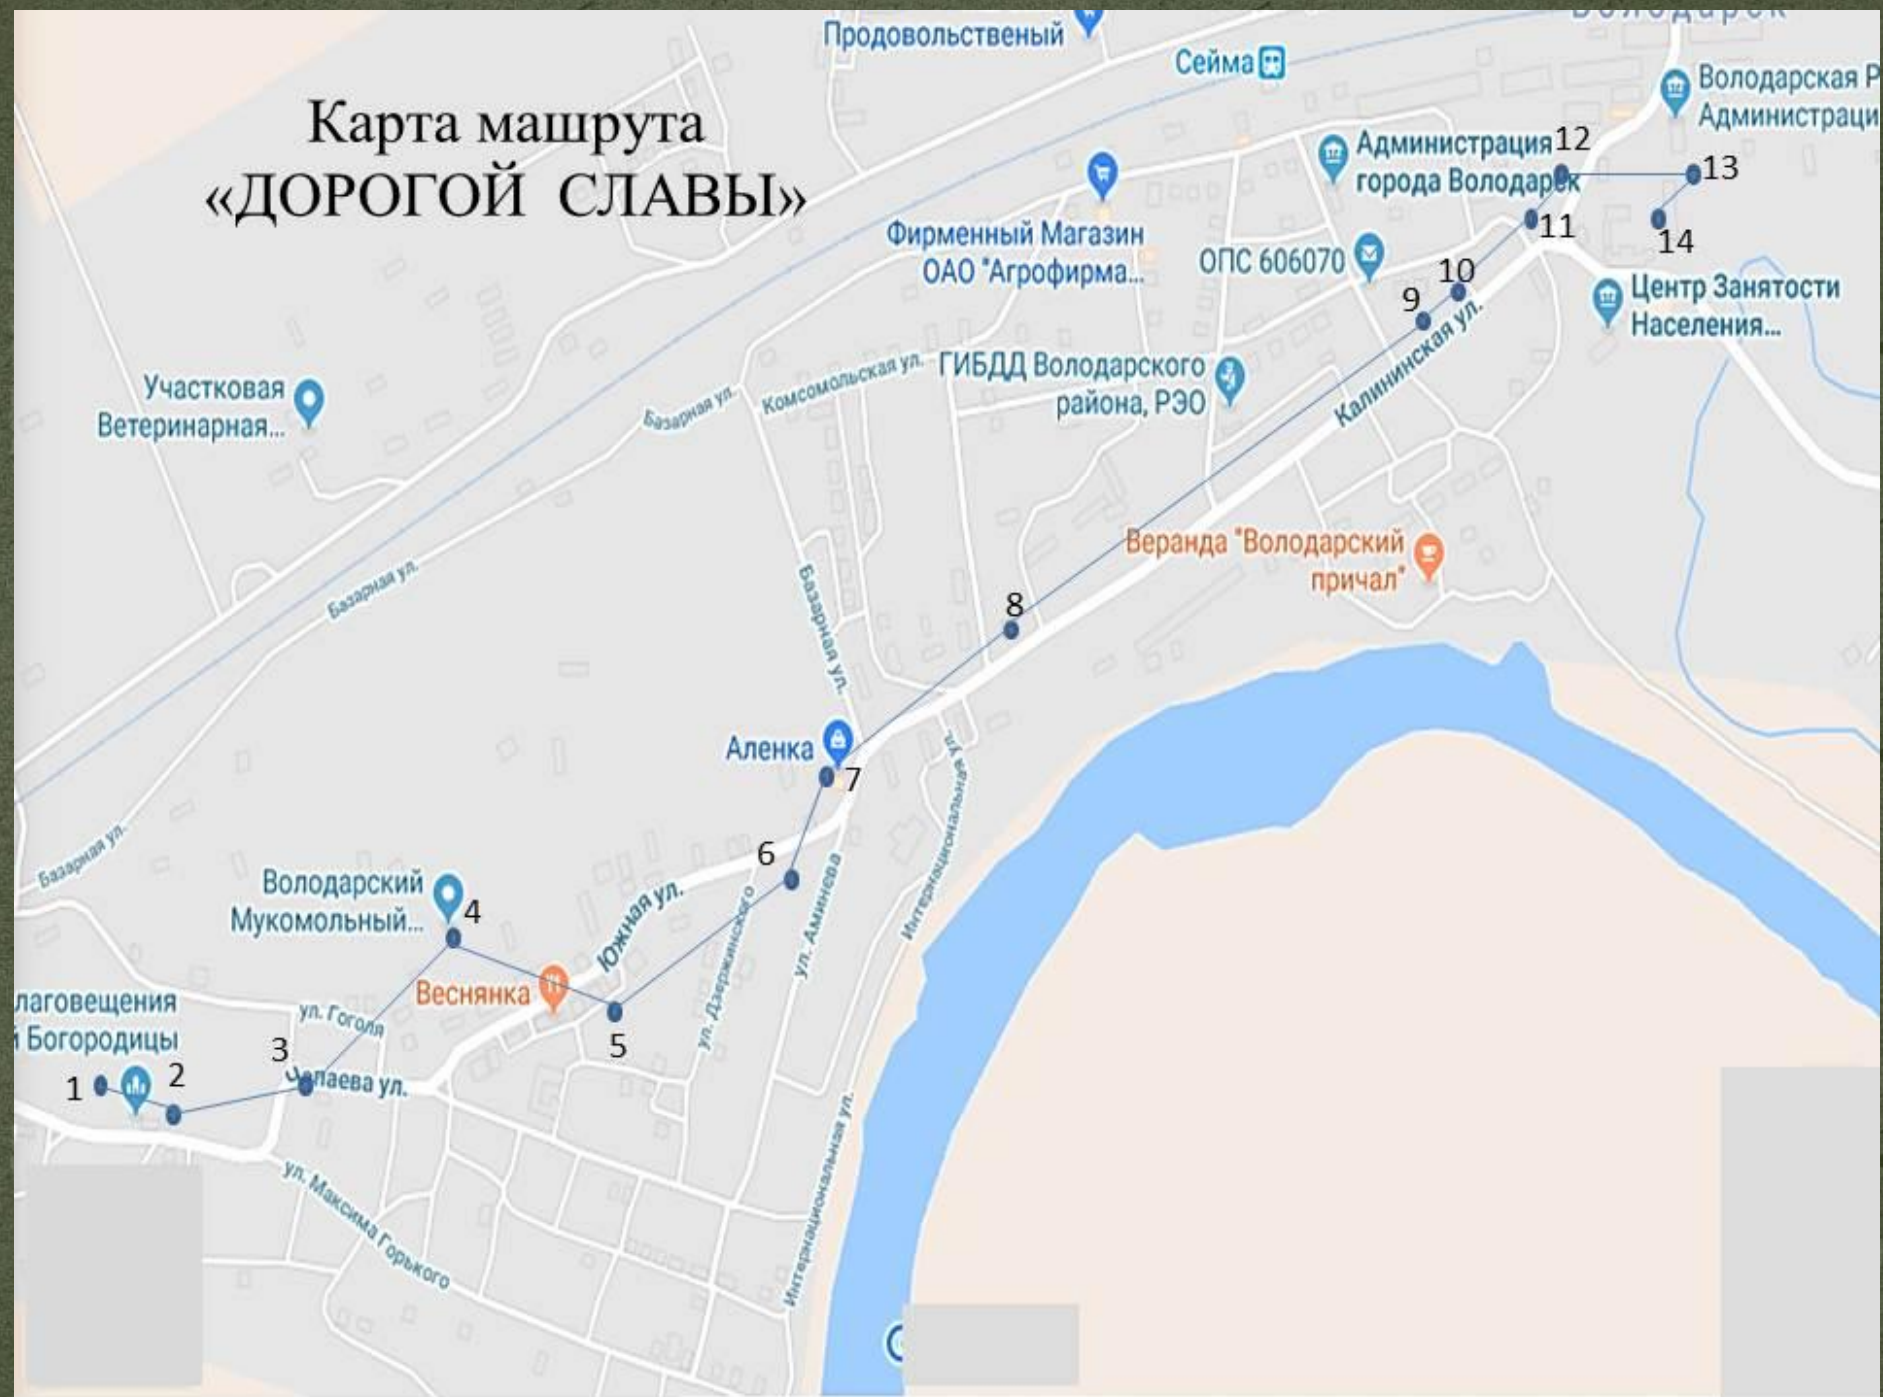

Маршрут «ДОРОГОЙ СЛАВЫ»

Карта маршрута «ДОРОГОЙ СЛАВЫ»

Участковая
Ветеринарная...

Володарский
Мукомольный...

Володарский
Мукомольный...

Веснянка

Аленка

Веранда "Володарский
причал"

Фирменный Магазин
ОАО "Агрофирма..."

ОПС 606070

ГИБДД Володарского
района, РЭО

Администрация
города Володарск

Центр Занятости
Населения...

Личия - корабелско
летателство
Коробов
Александр Константинович
08.11.1922 - 25.07.1944