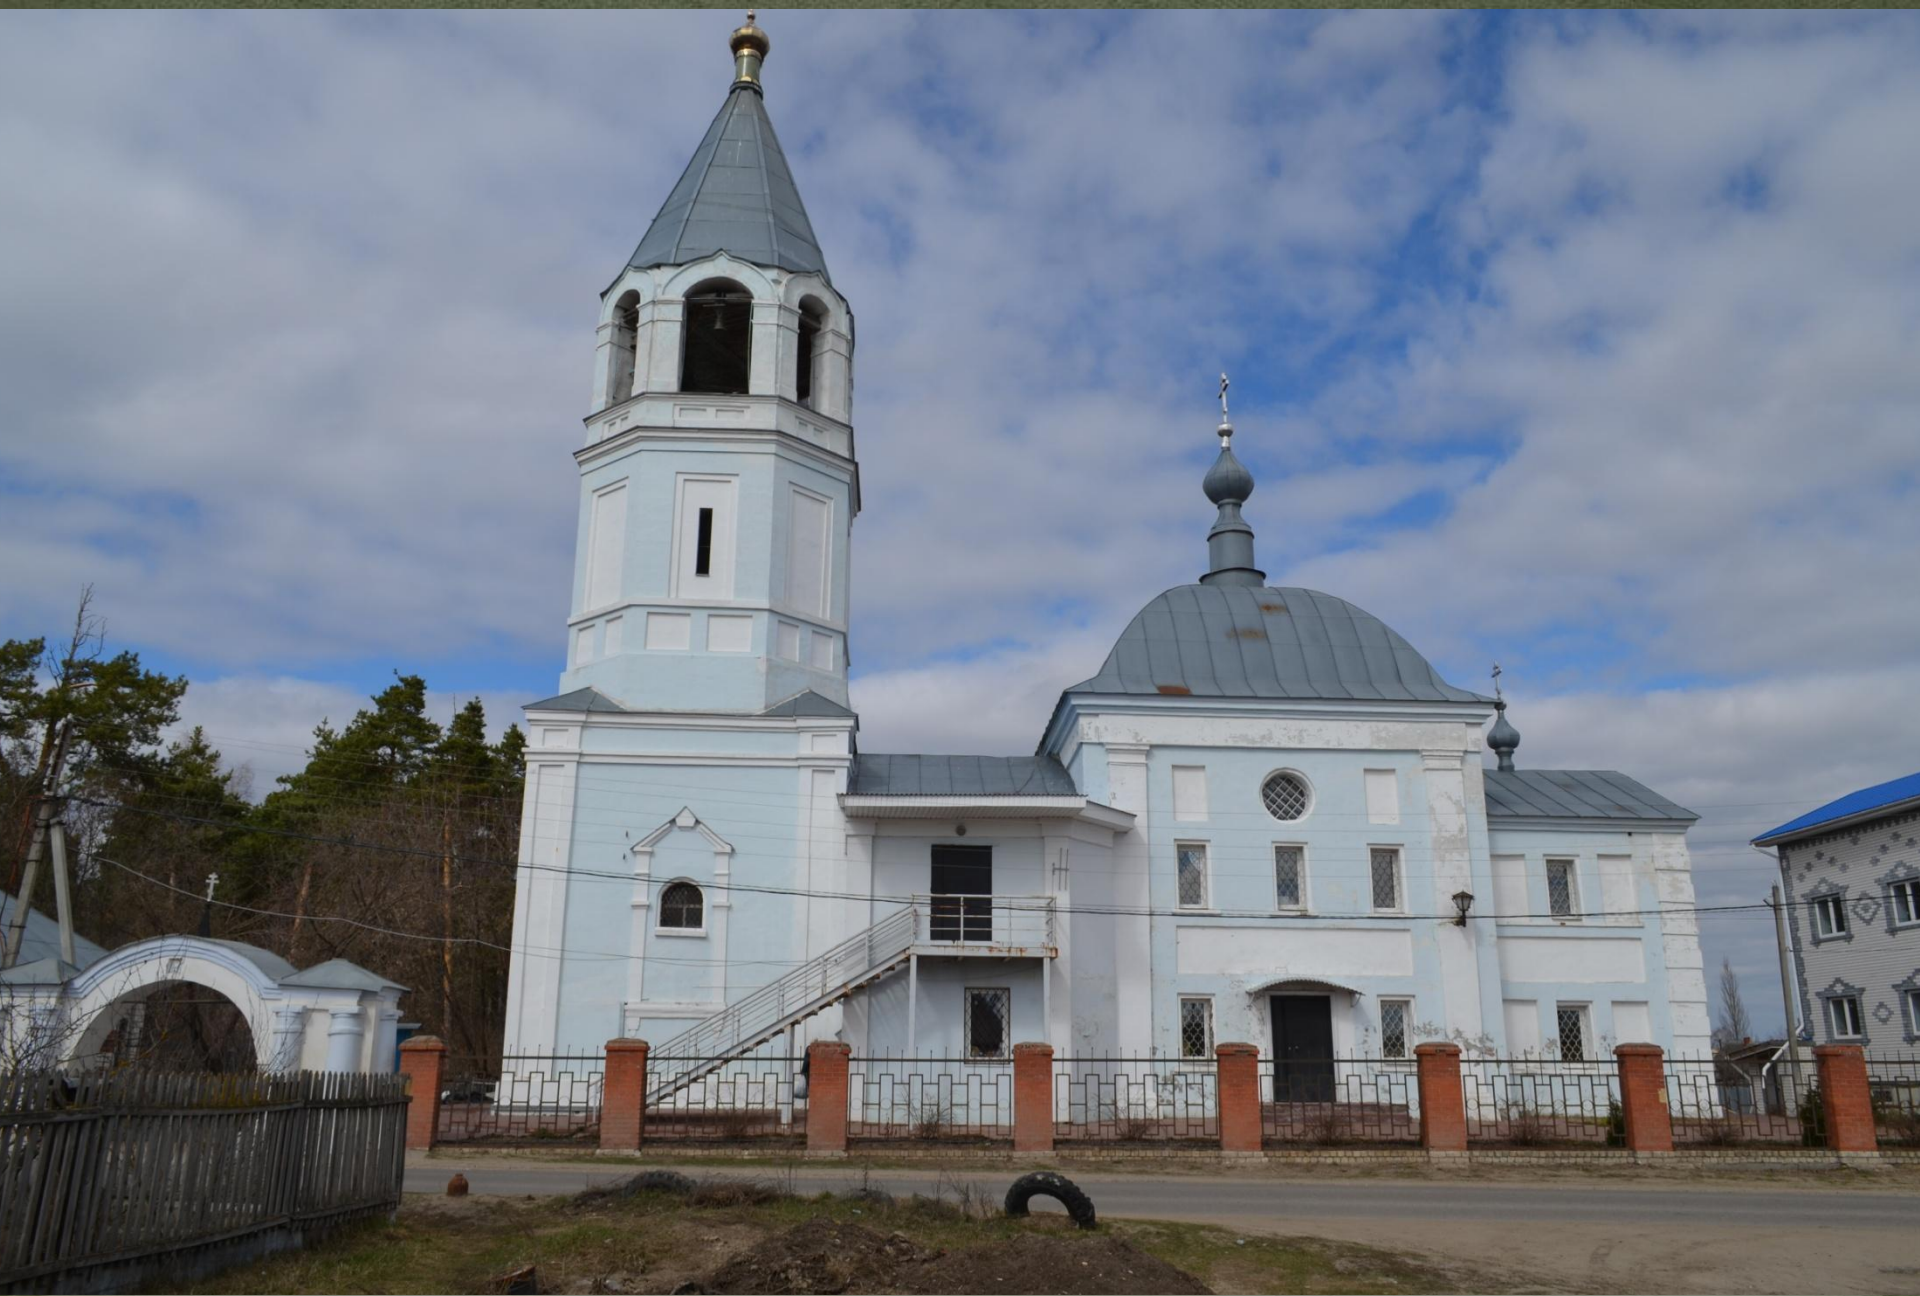

ГИБДД Володарского  
района, РЭО

Администрация  
города Володарск

Центр Занятости  
Населения...

Личия - корабелско  
летенец

**Коробов**  
Александр Константинович  
08.11.1922 - 25.07.1944

МК ВОЛОДАРСКИЙ