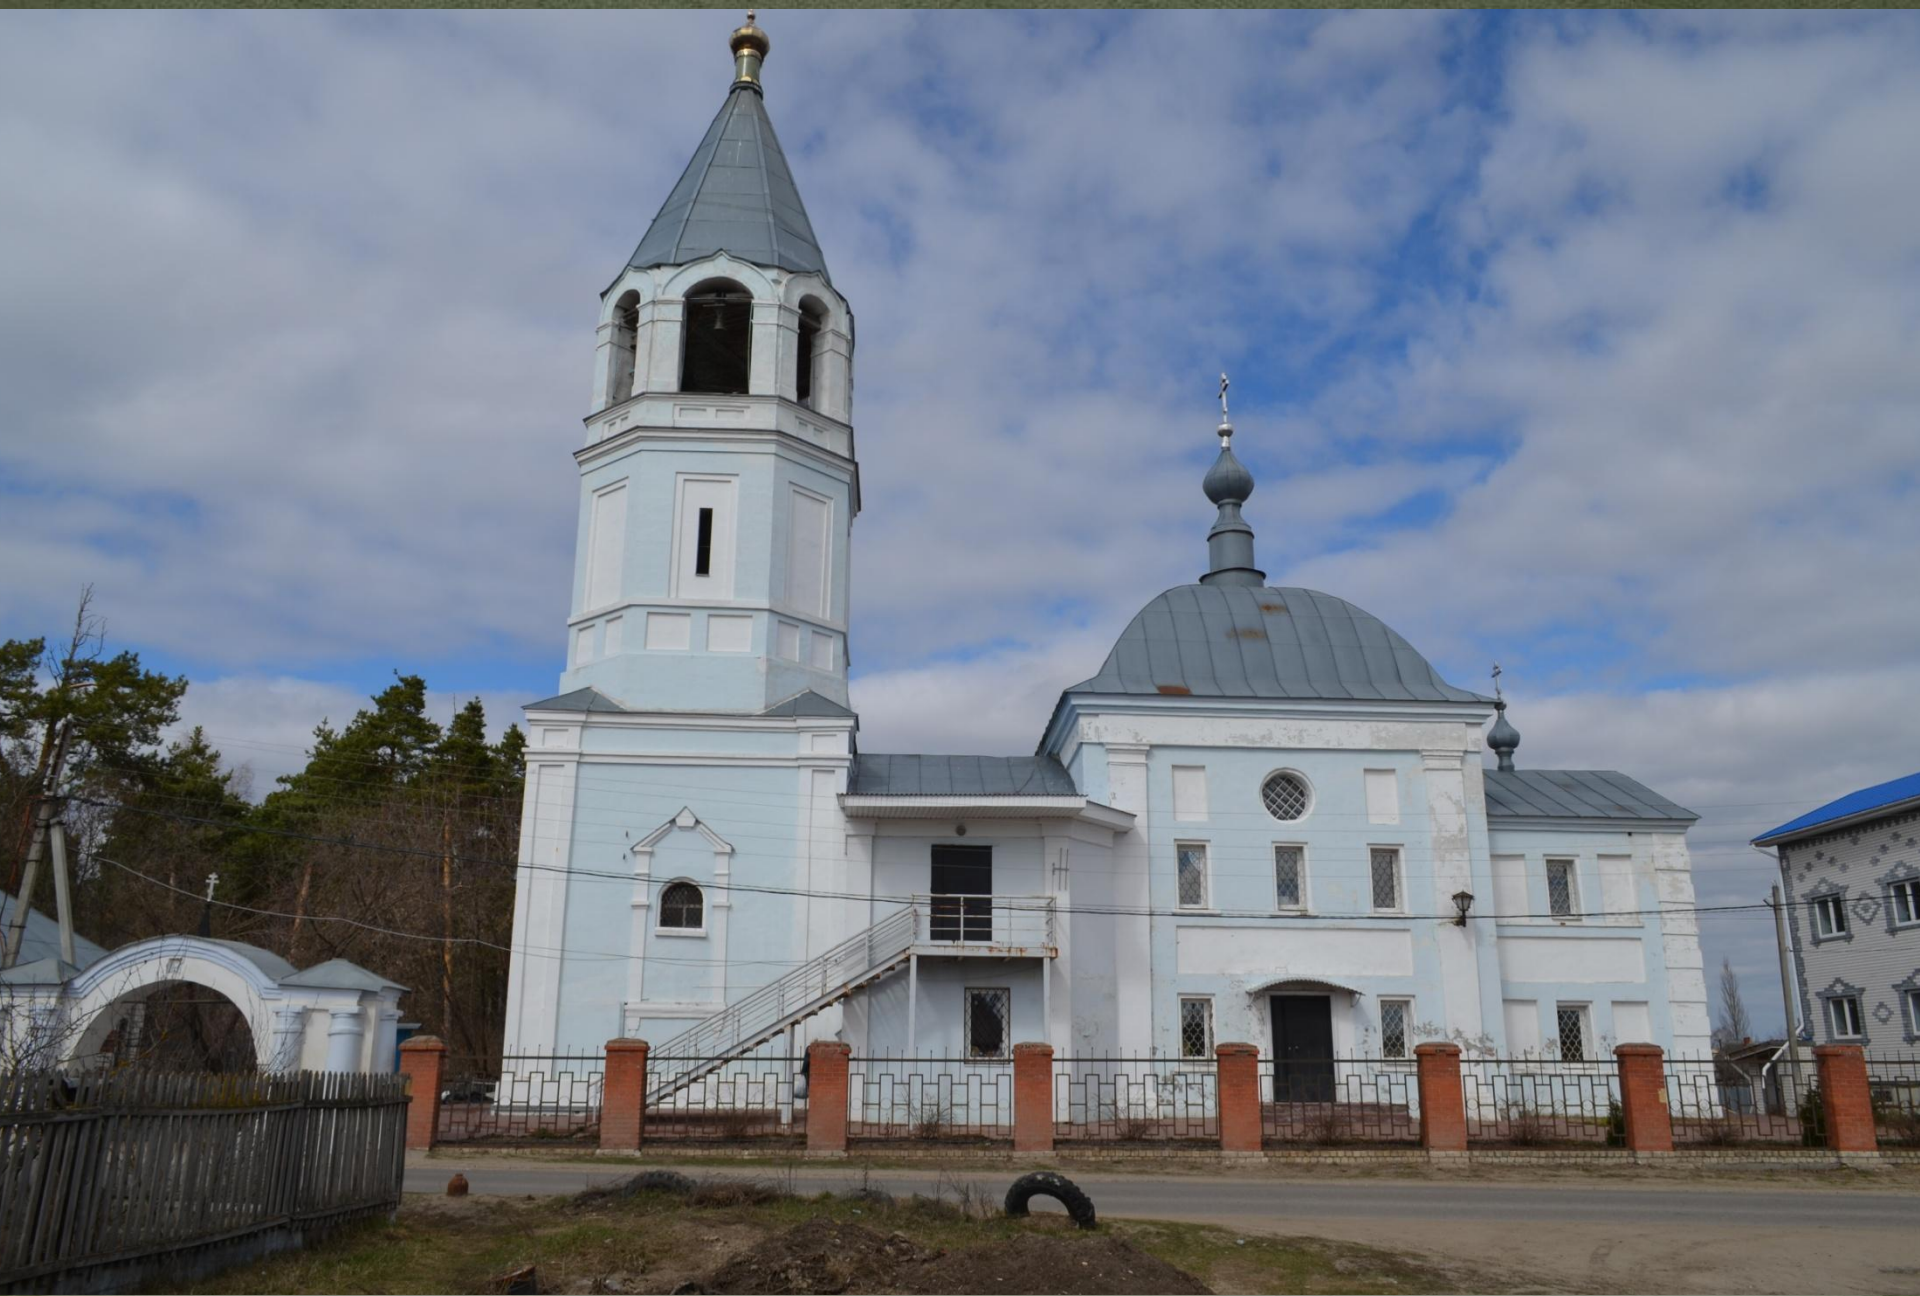

Фирменный Магазин
ОАО "Агрофирма..."

ОПС 606070

ГИБДД Володарского
района, РЭО

Администрация
города Володарск

Центр Занятости
Населения...

Личия - корабелско
летателство
Коробов
Александр Константинович
08.11.1922 - 25.07.1944