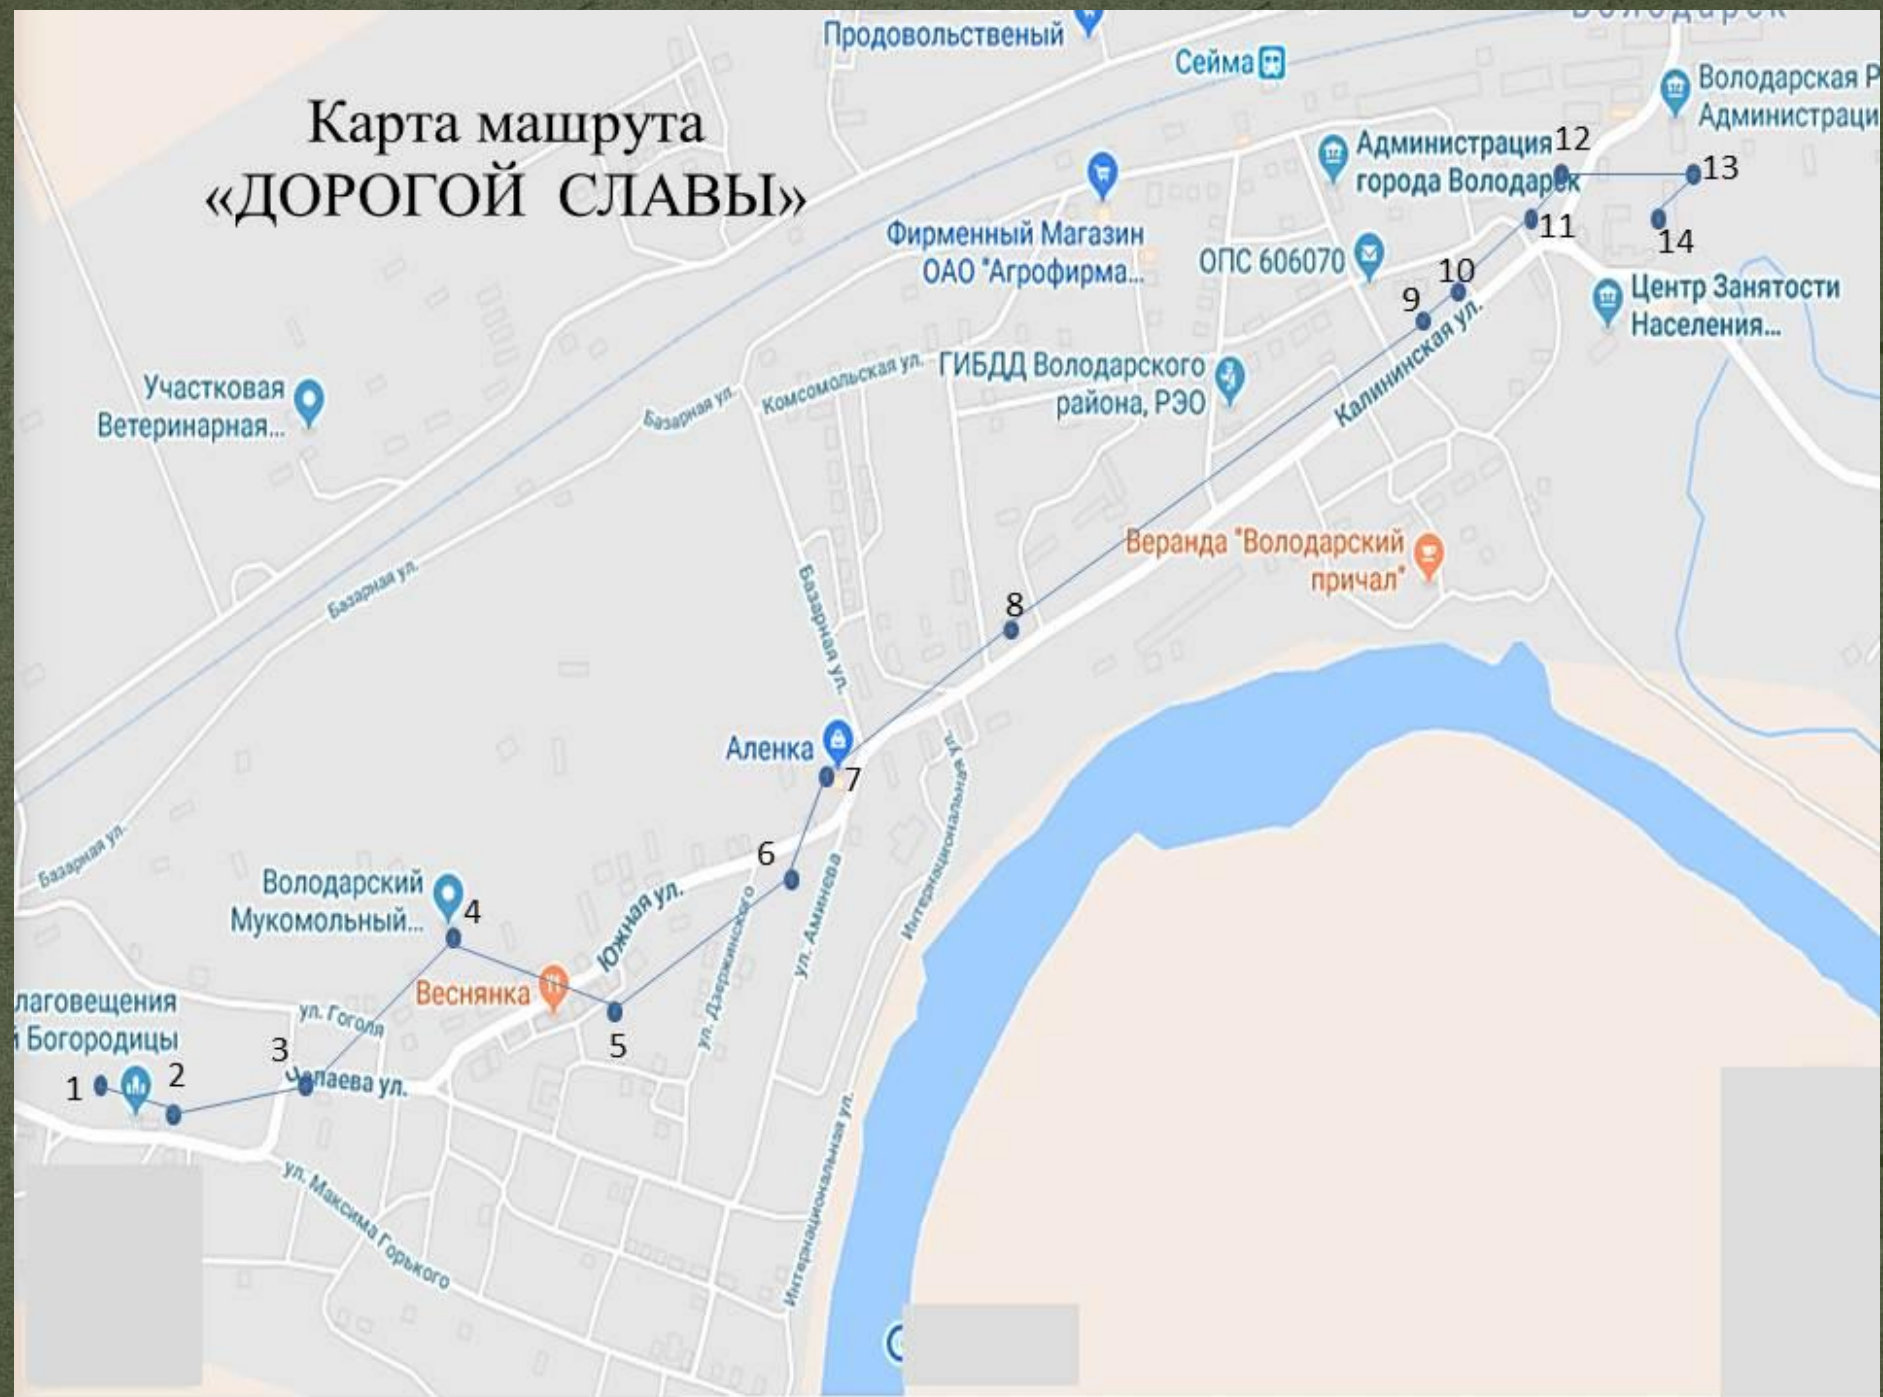

# Маршрут «ДОРОГОЙ СЛАВЫ»

---

# Карта маршрута «ДОРОГОЙ СЛАВЫ»

Участковая  
Ветеринарная...

Володарский  
Мукомольный...

Веснянка

Аленка

Веранда "Володарский  
причал"

Фирменный Магазин  
ОАО "Агрофирма..."

ОПС 606070

ГИБДД Володарского  
района, РЭО

Администрация  
города Володарск

Центр Занятости  
Населения...

Личия - корабелско  
летенец

**Коробов**  
Александр Константинович  
08.11.1922 - 25.07.1944

МК ВОЛОДАРСКИЙ