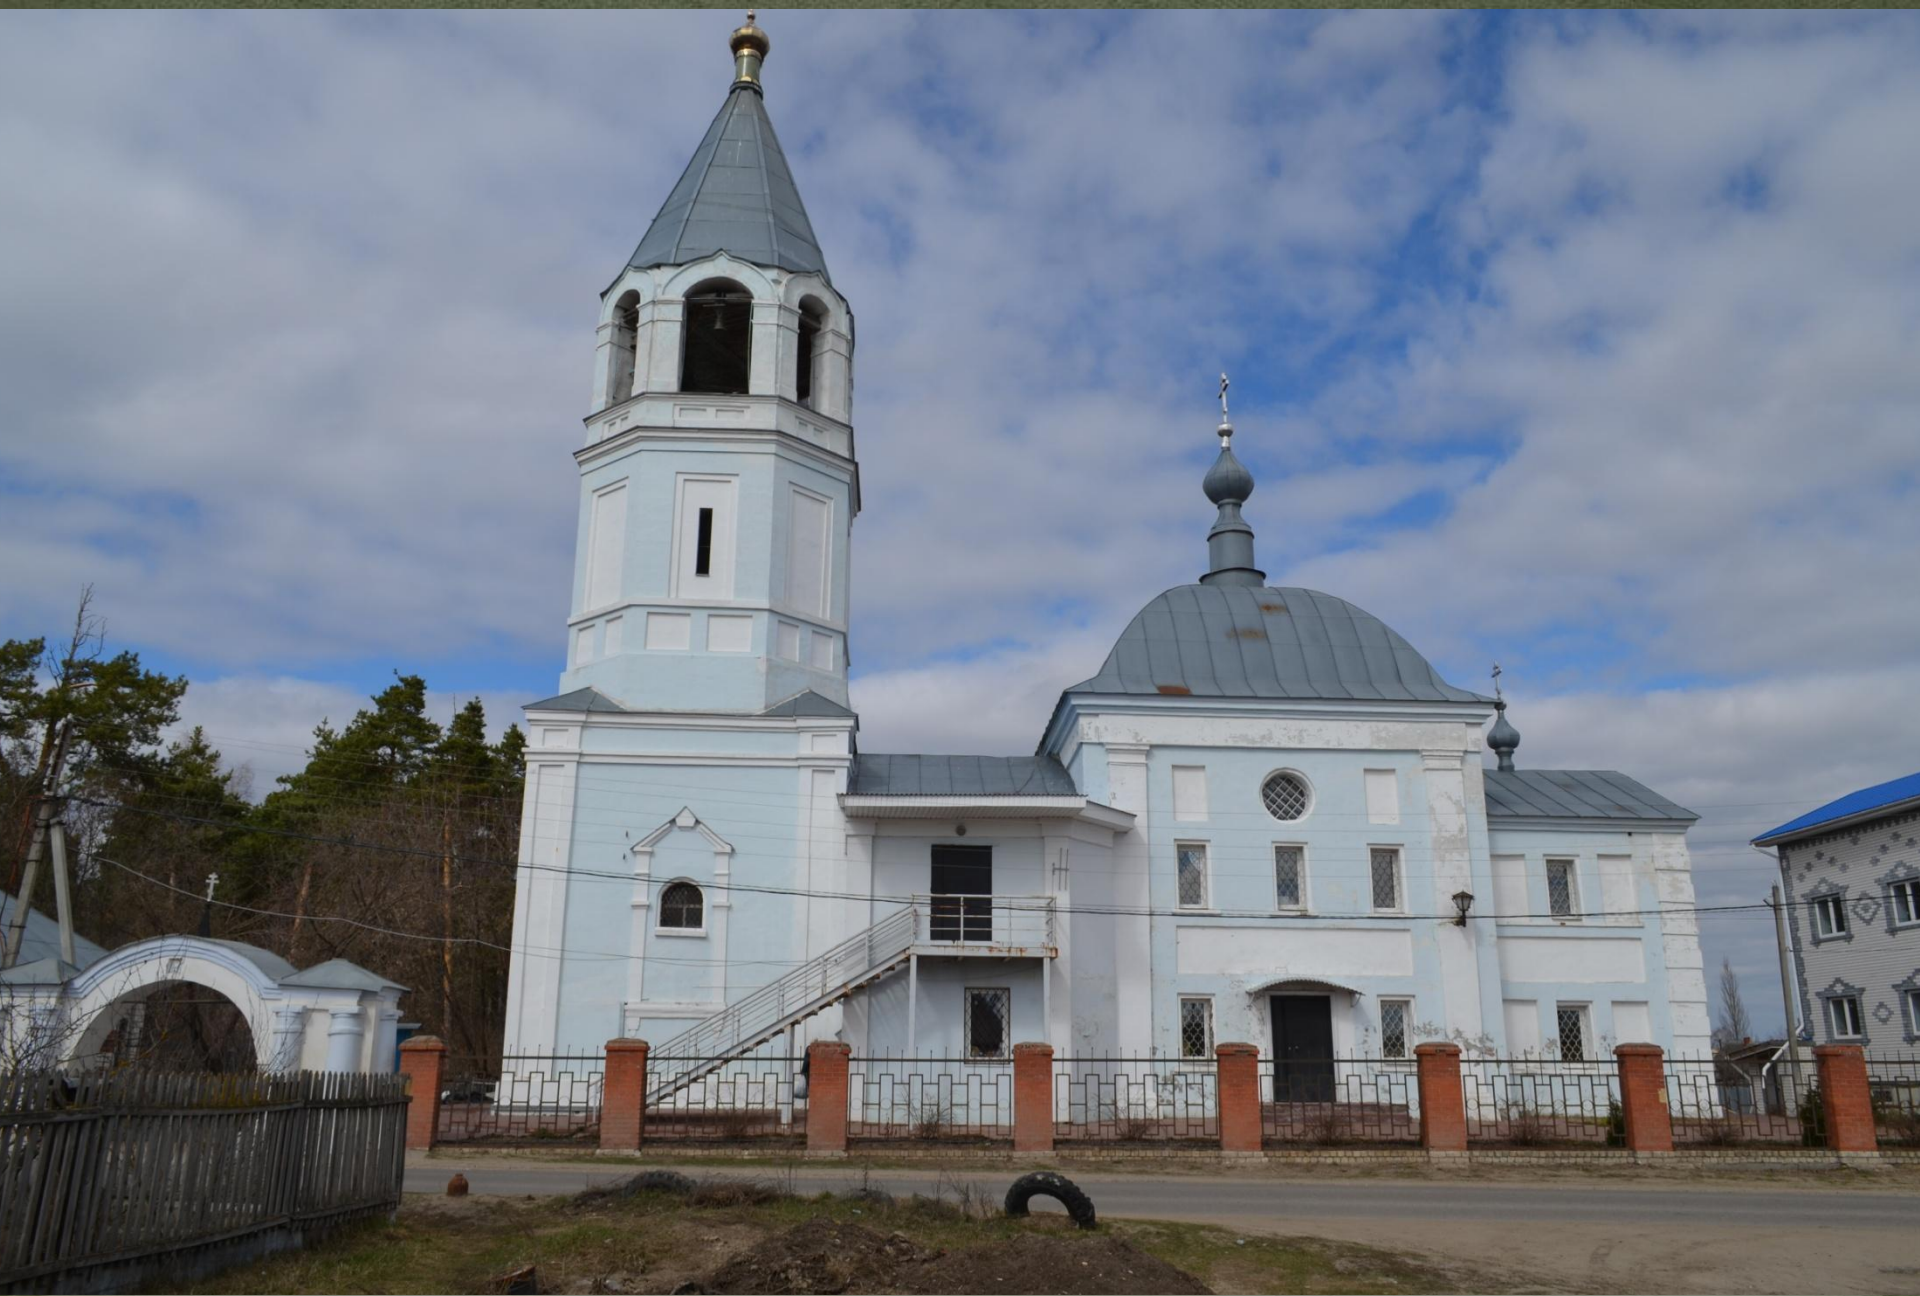

Базарная ул.

Калининская ул.

Личия - корабелско
летенец

Коробов
Александр Константинович
08.11.1922 - 25.07.1944

МК ВОЛОДАРСКИЙ

КАФЕ
МАСТЕР-СУШИ

КАФЕ
МАСТЕР-СУШИ

МАСТЕР-СУШИ
Режим работы
ежедневно
10⁰⁰ - 23⁰⁰
без обеда
и выходных