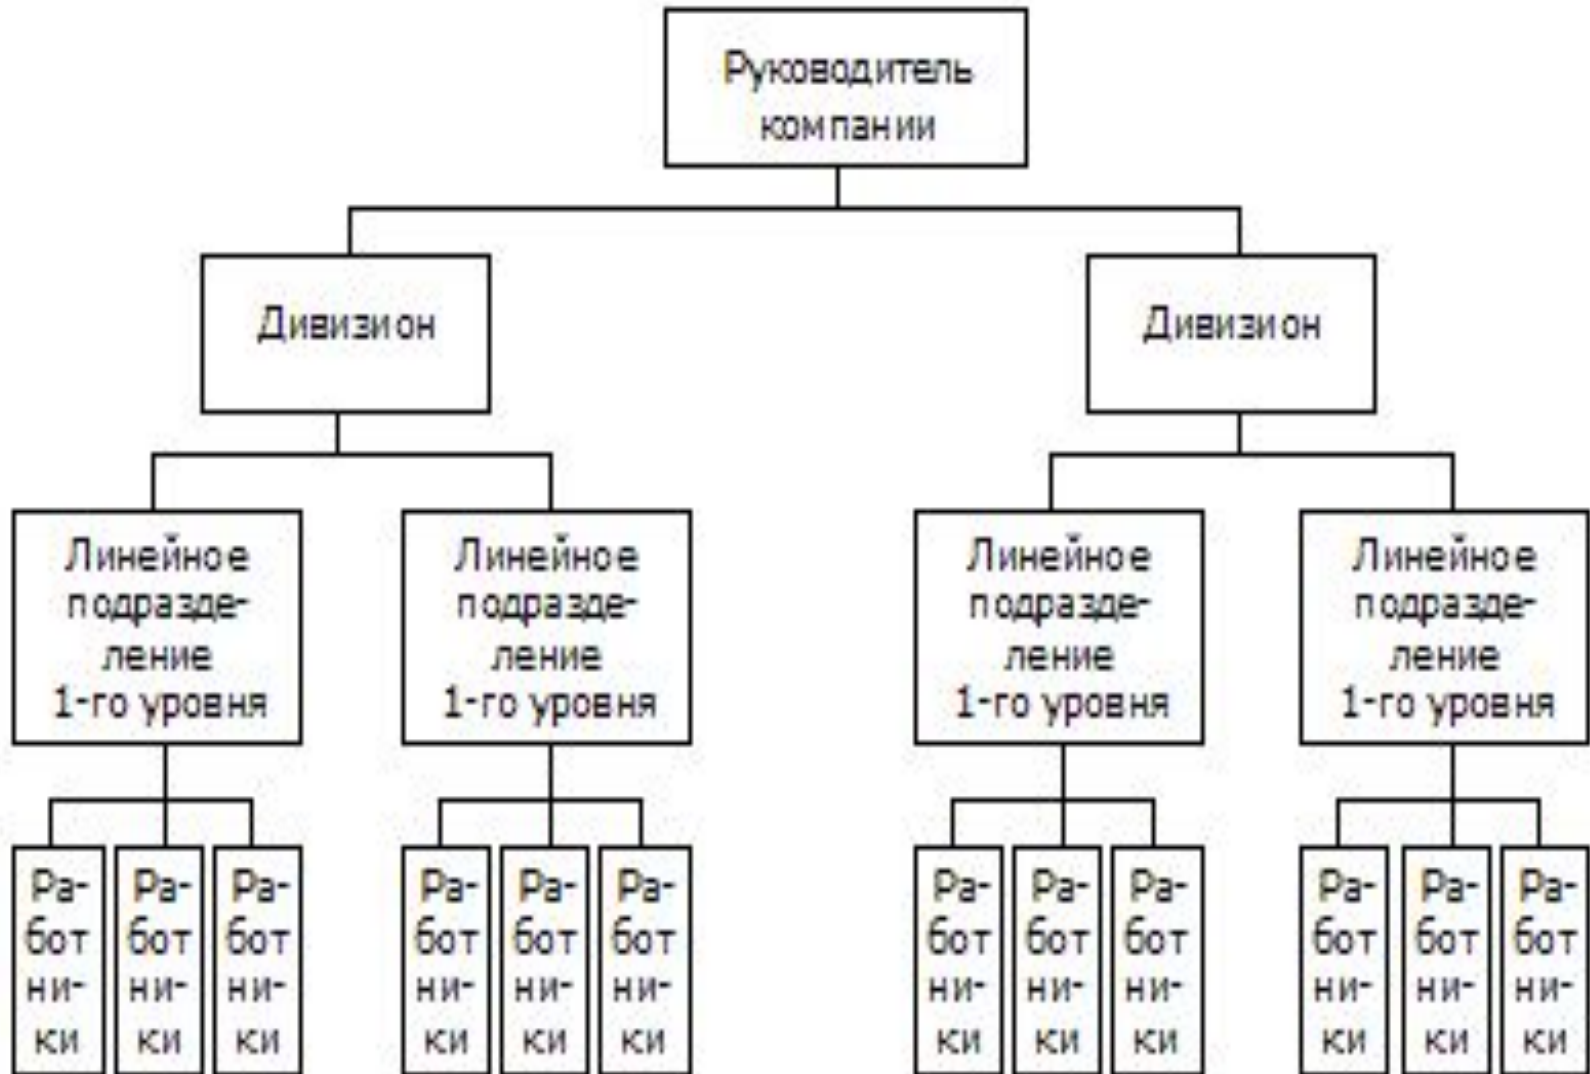

Линейная организационная структура

Р – руководитель;
Л – линейный руководитель;
И – исполнитель

Линейная организационная структура

Линейная организационная структура

Линейная организационная структура

Функциональная организационная структура

Функциональная организационная структура

————— - Линейные связи

----- - Функциональные связи

Линейно-функциональная организационная структура

Линейно-функциональная организационная структура

Линейно-функциональная организационная структура

Линейно-функциональная организационная структура

Линейно-штабная организационная структура

Линейно-штабная организационная структура

Дивизиональная организационная структура

Дивизиональная организационная структура

Дивизиональная организационная структура

Дивизиональная организационная структура

Матричная организационная структура

Матричная организационная структура

Президент

Матричная организационная структура

Проектная организационная структура