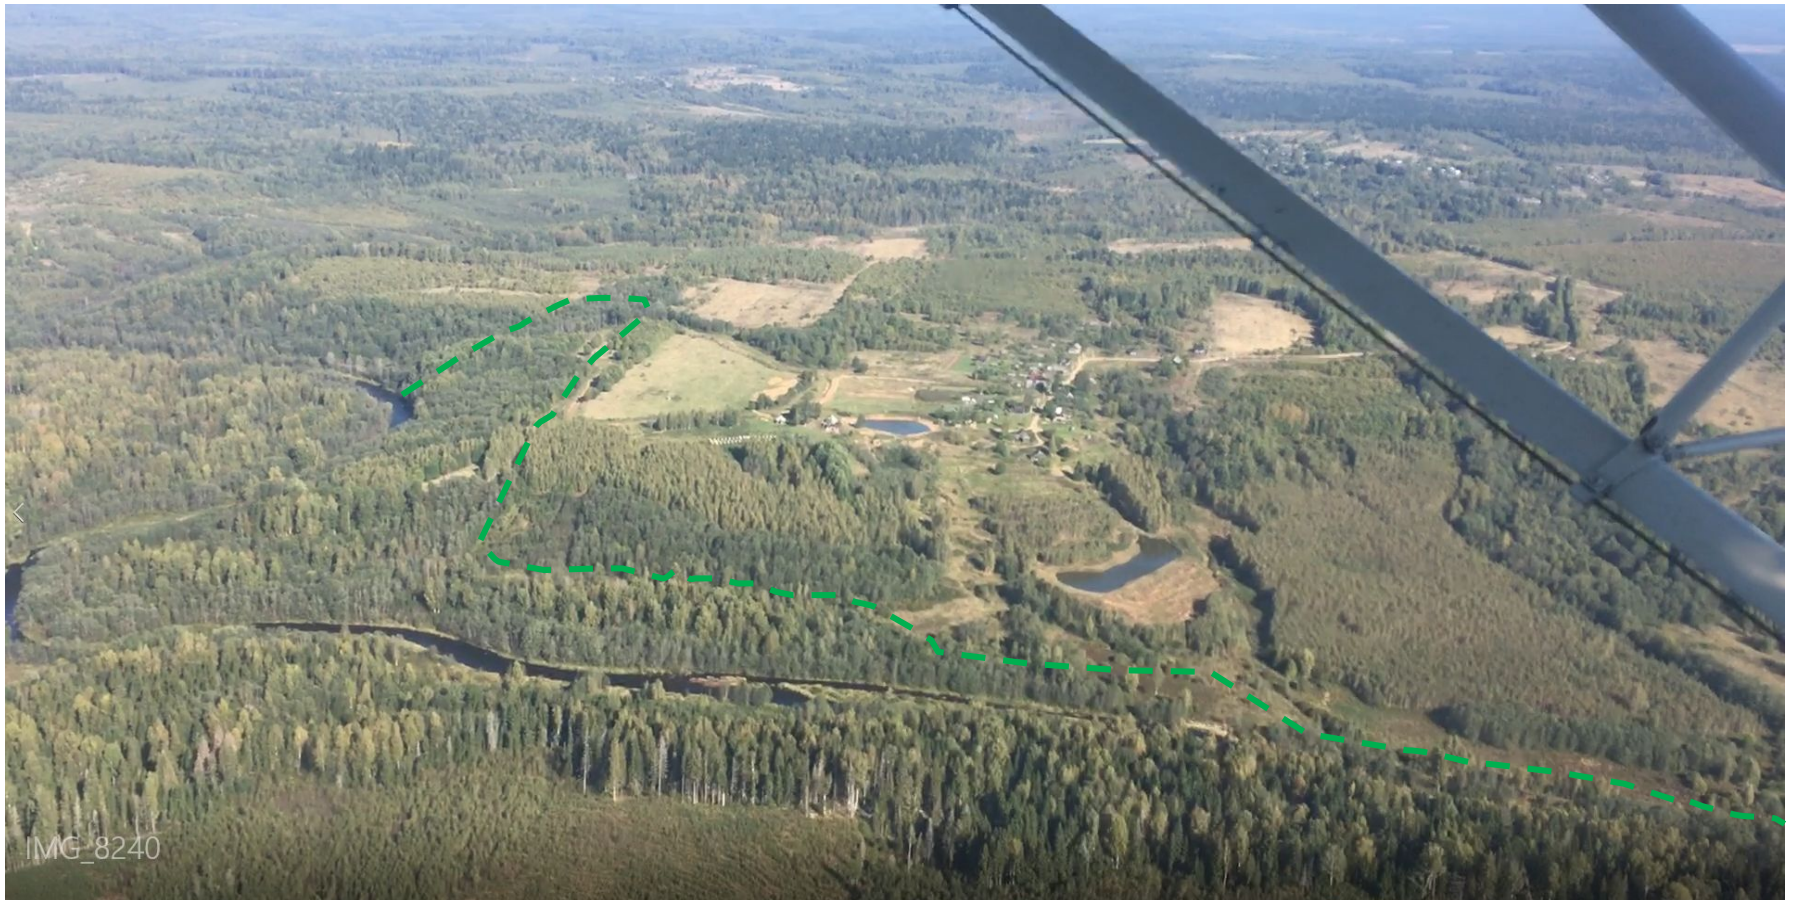

ЗОНИРОВАНИЕ ТЕРРИТОРИИ

- **Зона 1 – Парково-набережная зона (спортивно-прогулочная)**

• Зона 2 - Ипподром

- Зона 3 - Территория под застройку
усадеб

- Зона 4 – Каскадный ручей с прудами

- Зона 5 – Дорога к реке

- Зона ба Гостевой юртовый лагерь

- Зона 6б Питомник

- Зона 7 – Ягодник - болото

- Зона 8 – Спортивно-детская площадка

- Зона 9 – Центр деревни

- Зона 10 – Смотровая площадка с видом на реку

- Зона 11а Огород – 11б Сад

- Река «Поведь»

- Верхний пруд