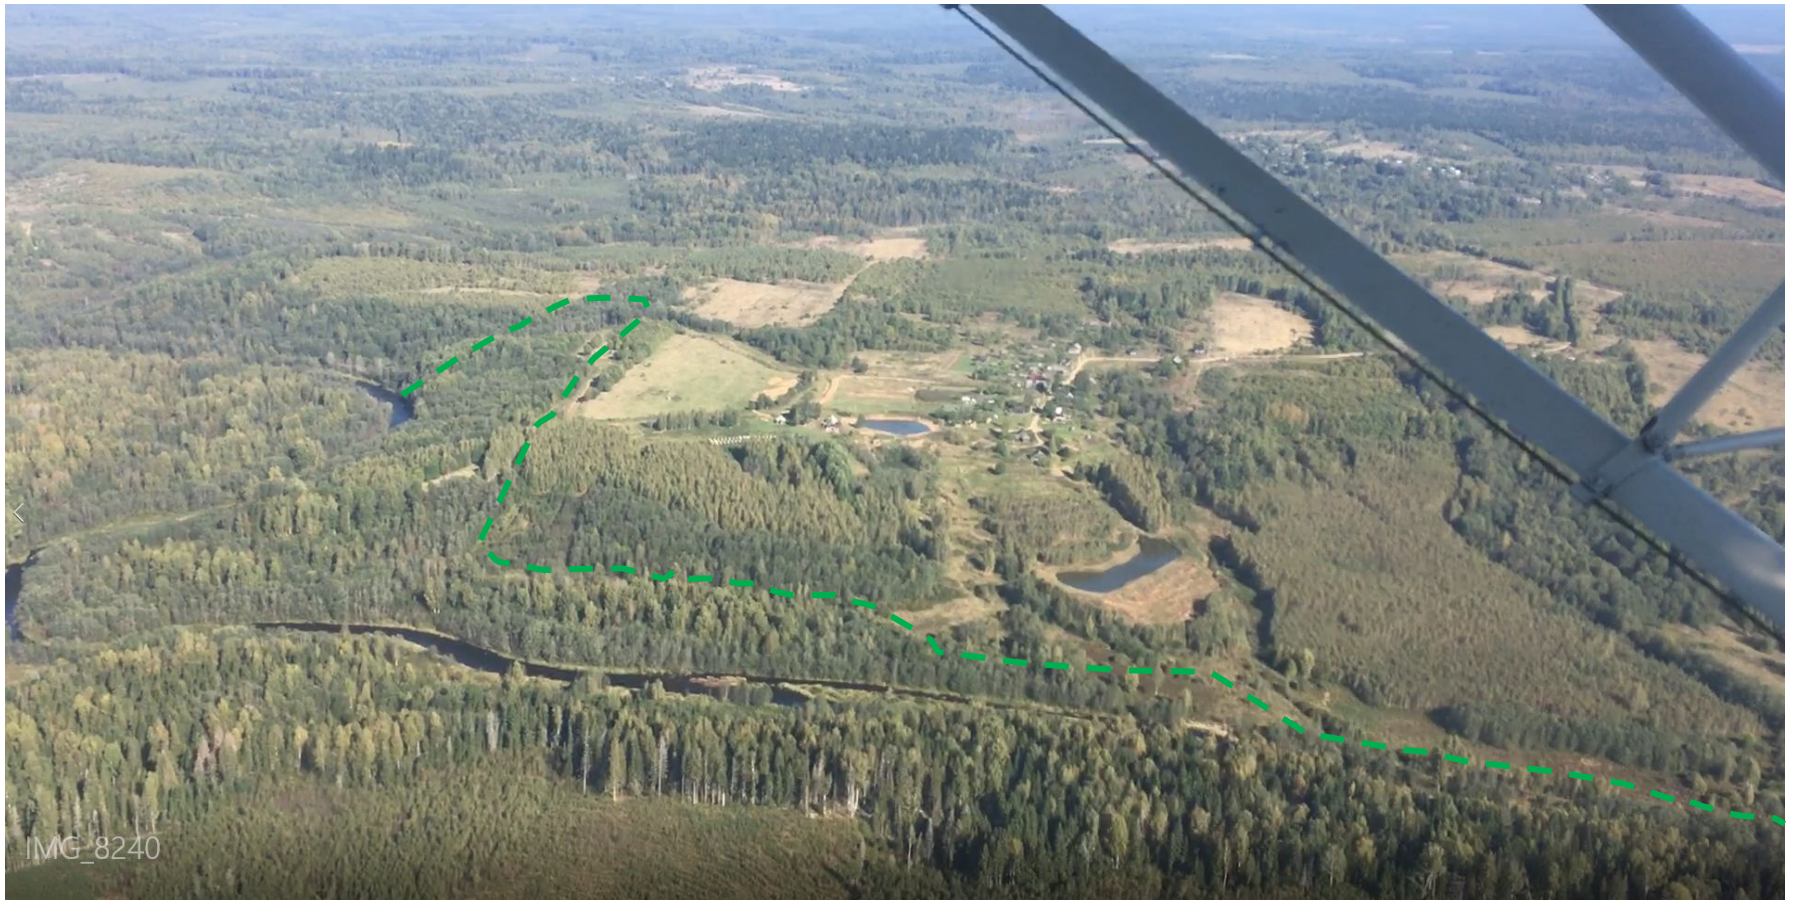

ЗОНИРОВАНИЕ ТЕРРИТОРИИ

- **Зона 1 – Парково-набережная зона (спортивно-прогулочная)**

• Зона 2 - Ипподром

- Зона 3 - Территория под застройку
усадеб

- Зона 4 – Каскадный ручей с прудами

- Зона 5 – Дорога к реке

- Зона ба Гостевой юртовый лагерь

- Зона 6б Питомник

- Зона 7 – Ягодник - болото

- Зона 8 – Спортивно-детская площадка

- Зона 9 – Центр деревни

- Зона 10 – Смотровая площадка с видом на реку

- Зона 11а Огород – 11б Сад

- Река «Поведь»

- Верхний пруд