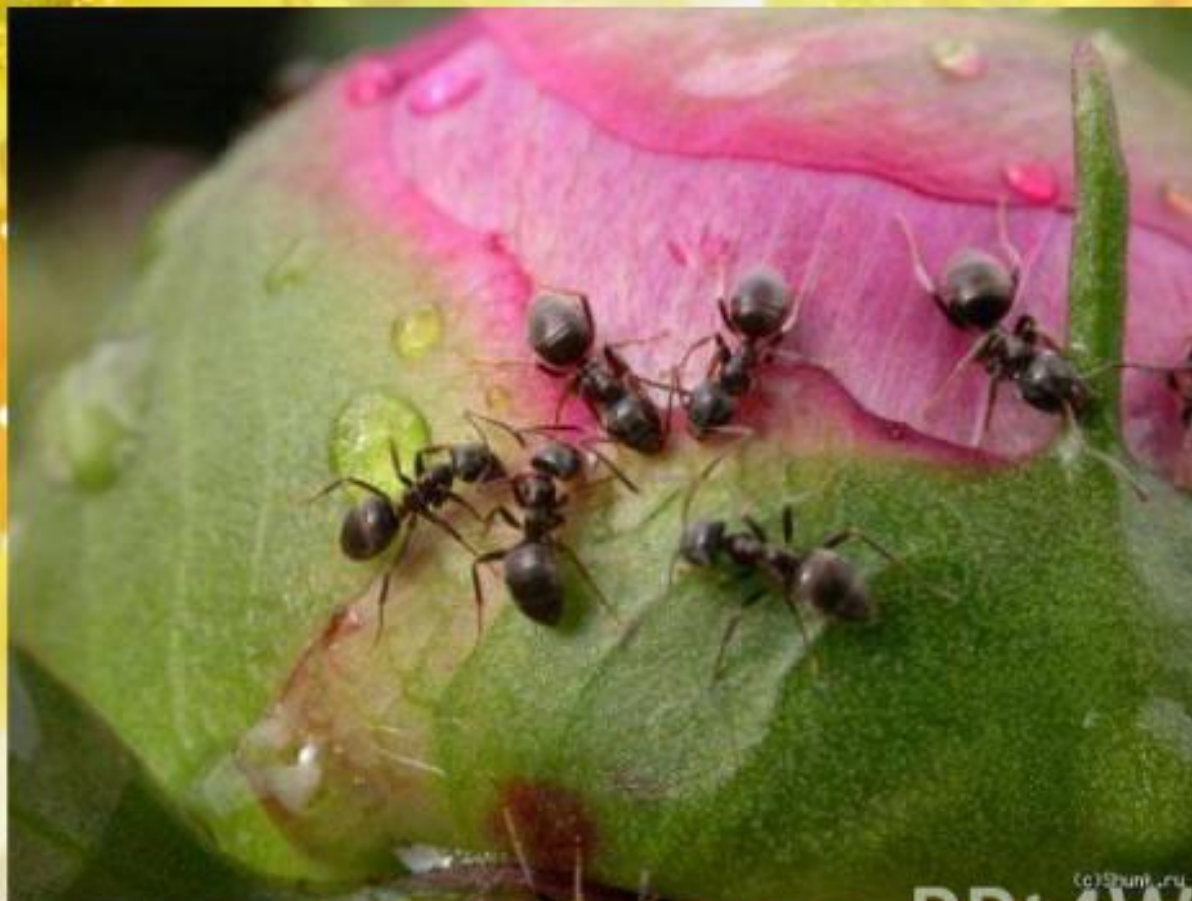

Муравьи

Муравьи знакомы каждому человеку. Они распространены повсеместно, кроме Антарктиды и Крайнего Севера.

Известно около 10 тыс. видов этих насекомых.

Размеры тела их бывают от 8 до 30 мм.

Окраска от светло-жёлтой до чёрной. У большинства видов развиты ядовитые железы, выделяющие муравьиную кислоту.

Их сообщества устроены сложнее, чем у пчёл, семьи насчитывают до 1 млн. особей.

У них есть и свои пастбища. Они выводят тлей и доят их.

Питаются эти насекомые беспозвоночными животными, нектаром цветов, грибами, семенами растений и выделением тлей.