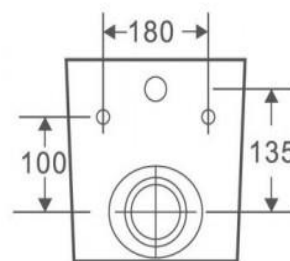

Артикул
VT1102W

РРЦ 16 500
СТОП-ЦЕНА 12 000

БЕЗОБОДКОВЫЙ подвесной унитаз Smart Sant
- CITY

сиденье ультра тонкое - дюропласт,
микролифт Soft Close, быстросъёмное
Каскадный смыв

ГАРАНТИЯ:
на керамику (фарфор)
на сиденье