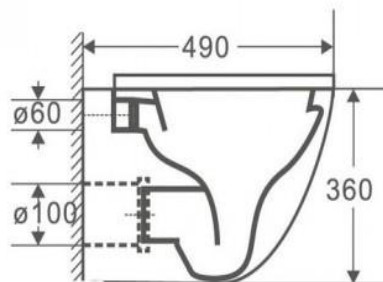

Артикул
VT1102W

РРЦ 16 500
СТОП-ЦЕНА 12 000

БЕЗОБОДКОВЫЙ подвесной унитаз Smart Sant
- CITY

сиденье ультра тонкое - дюропласт,
микролифт Soft Close, быстросъёмное
Каскадный смыв

ГАРАНТИЯ:
на керамику (фарфор)
на сиденье