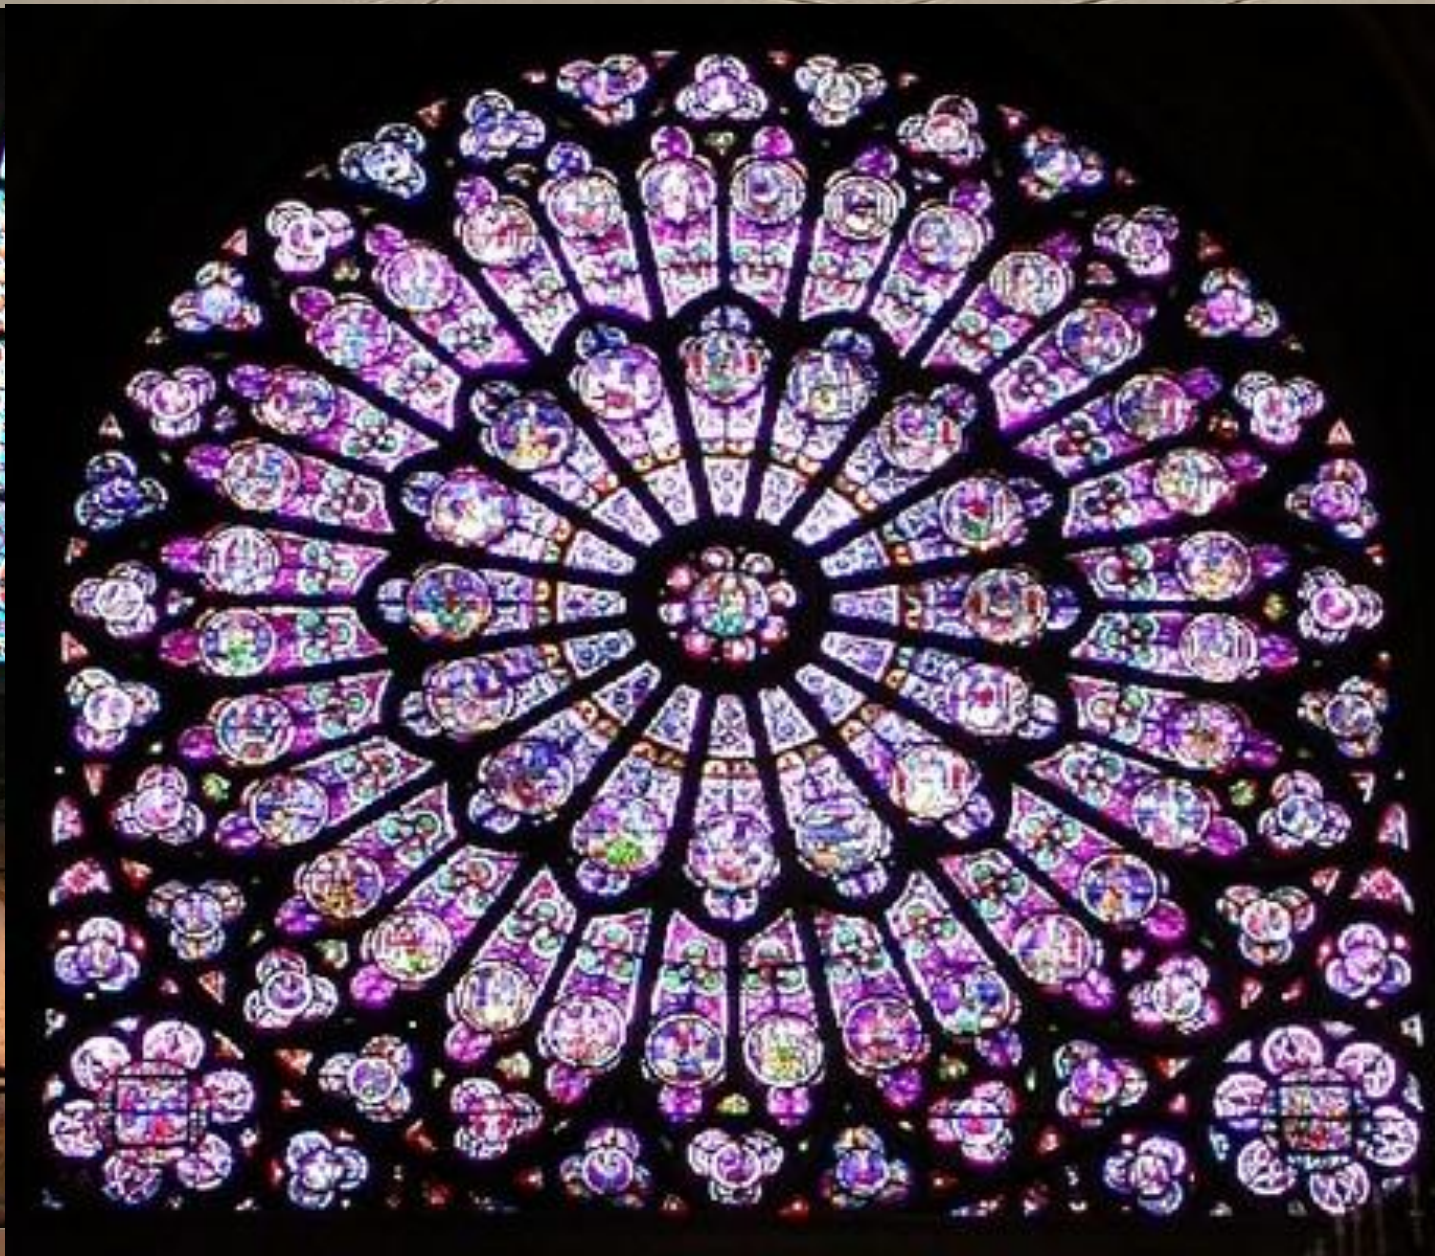

Love

Собор в Реймсе (XIII-начало XIV в.) Франция

Витражи собора Вита в Праге

Окно-роза

Церковь Сент-Шапель в городе Бурже. Франция

Витражи собора Нотер-Дам в Париже

Памятники европейского средневековья

Собор Святой Анны в Вильнюсе