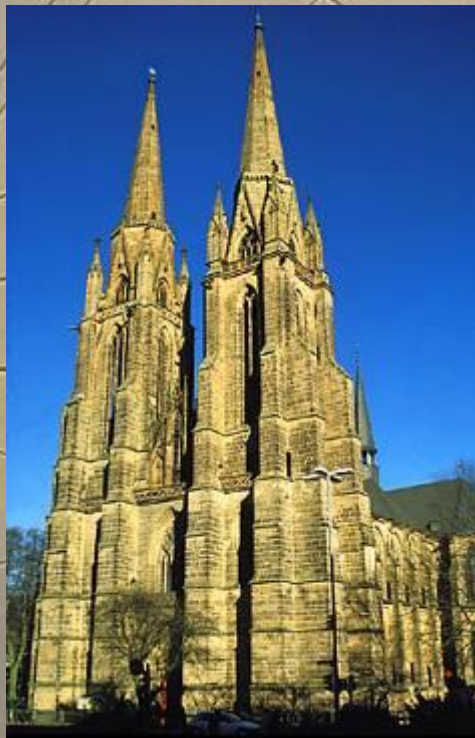

ГОТИКА

Архитектура Скульптура Живопись

Готический период

**Ранняя готика
(XII-XIII вв.)**

**Высокая готика
(XIII в.)**

**Поздняя готика
(XIV-XVI вв.)**

Готический стиль

Готический собор

Собор Нотер-Дам в Париже. Франция

Готика Германии

Скульптура готики

Характерные черты готической скульптуры

- Удлиненность пропорций скульптур
- Симметричность форм
- Подчинённость архитектурным объёмам

www.Viena-Art.com