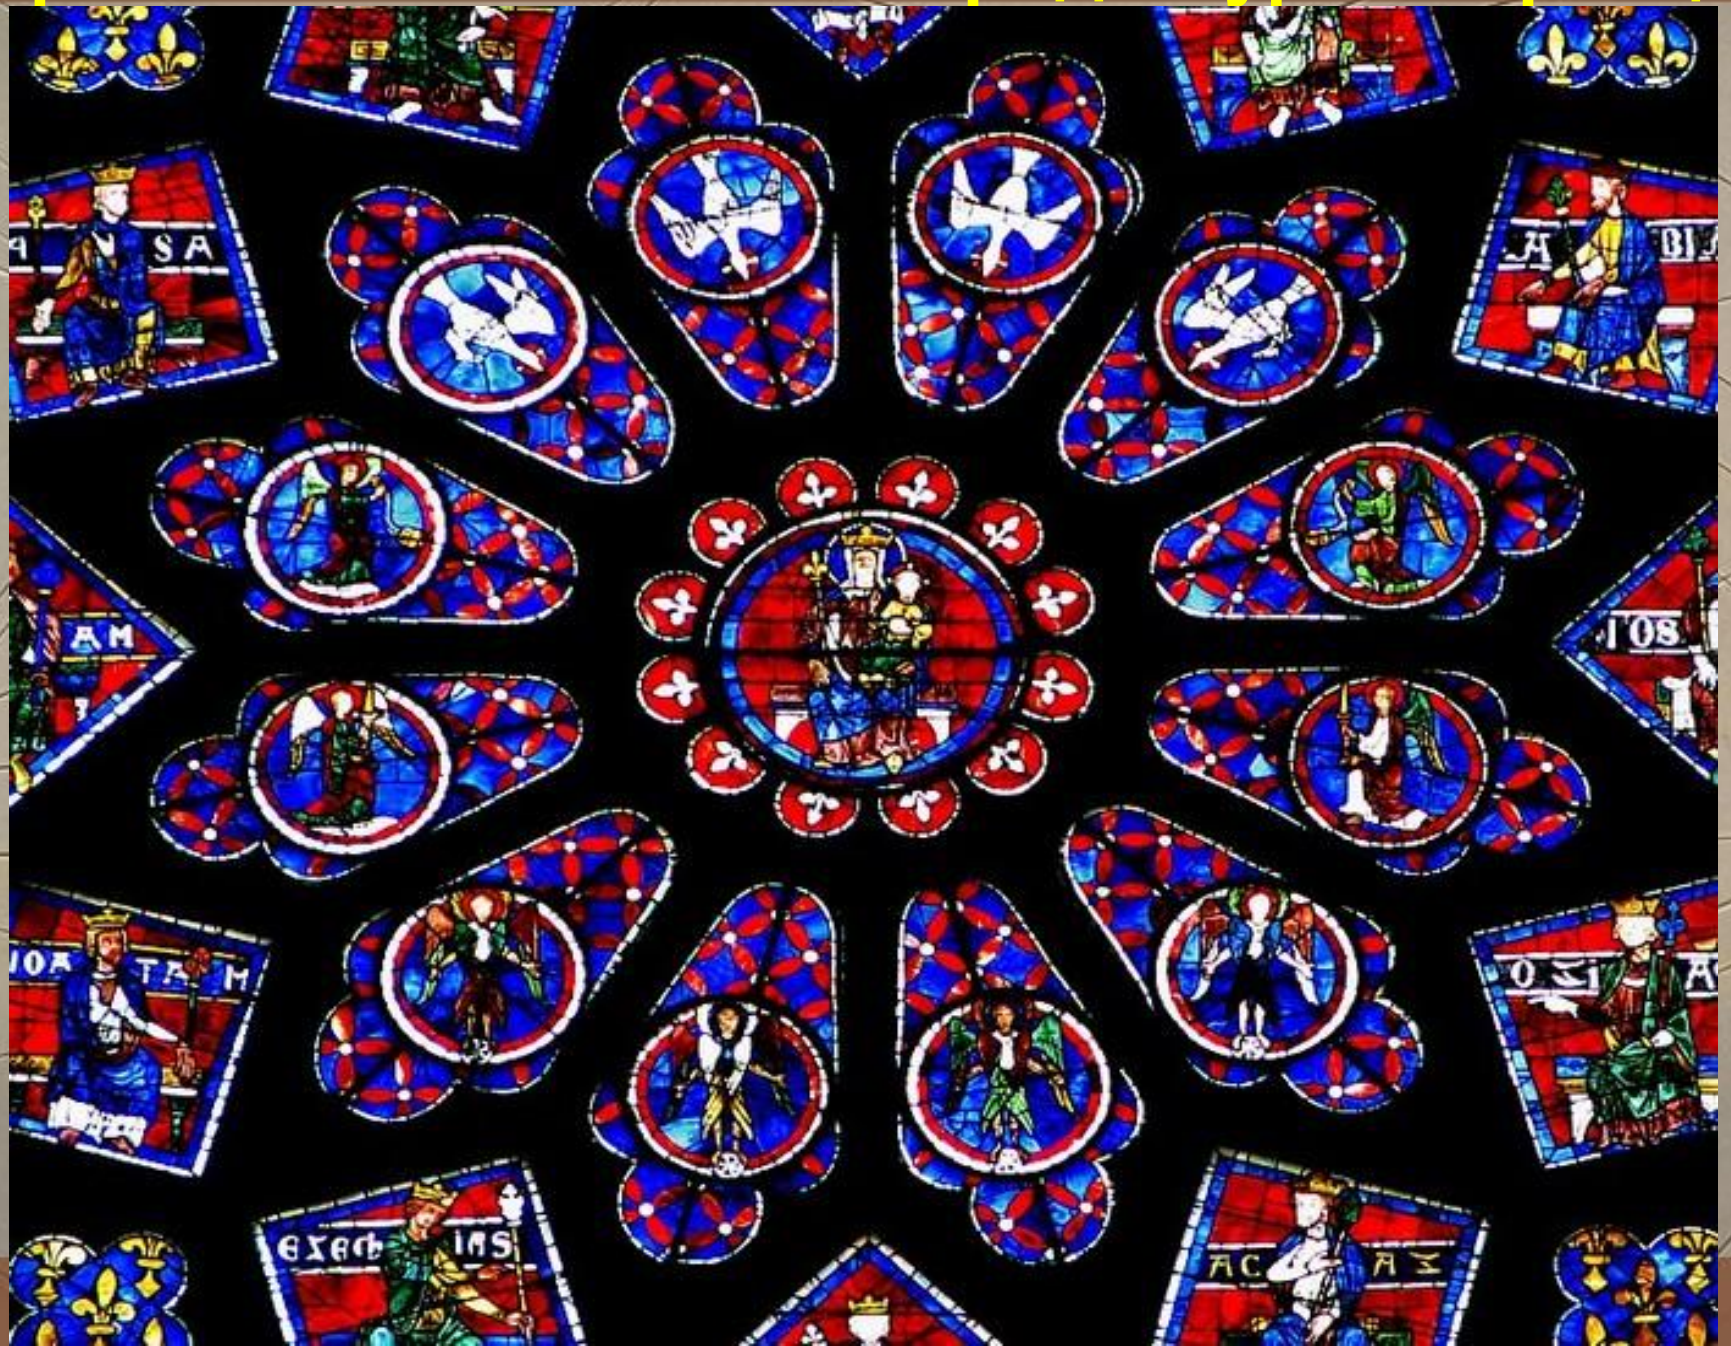

Love

Собор в Реймсе (XIII-начало XIV в.) Франция

Витражи собора Вита в Праге

Окно-роза

Церковь Сент-Шапель в городе Бурже. Франция

Витражи собора Нотер-Дам в Париже

Памятники европейского средневековья

Собор Святой Анны в Вильнюсе