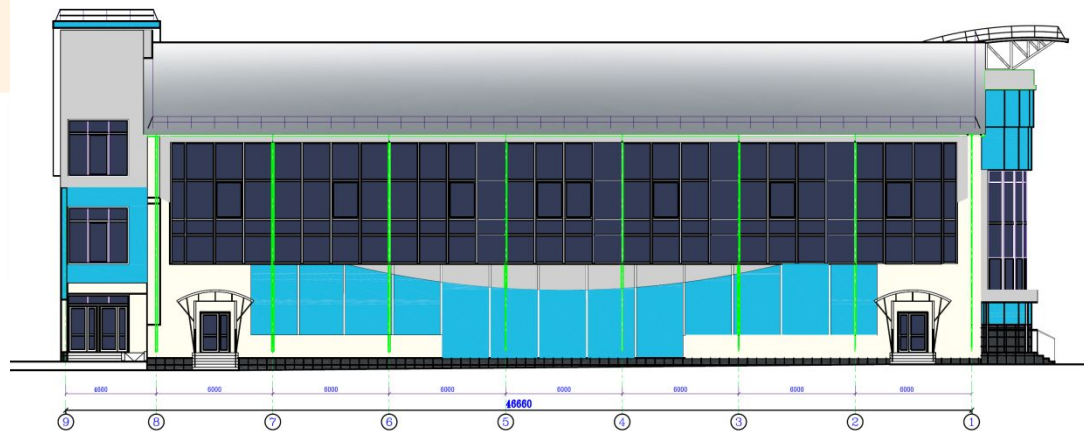

Фасад в осях А1-К. Цветовое решение.

Фасад в осях К-А1. Цветовое решение.

Министерство спорта
Российской Федерации

Фасад в осях 9-1. Цветовое решение.

Фасад в осях 1-9. Цветовое решение.

Министерство спорта
Российской Федерации

- Условные обозначения:
- Стекло оконное 400х1200 мм
 - Стекло в двери 1200х2100 мм
 - Стекло в перегородке 1200х2100 мм
 - Перегородка из стекла в раме 1200х2100 мм
 - Перегородка из стекла в раме с дверью 1200х2100 мм