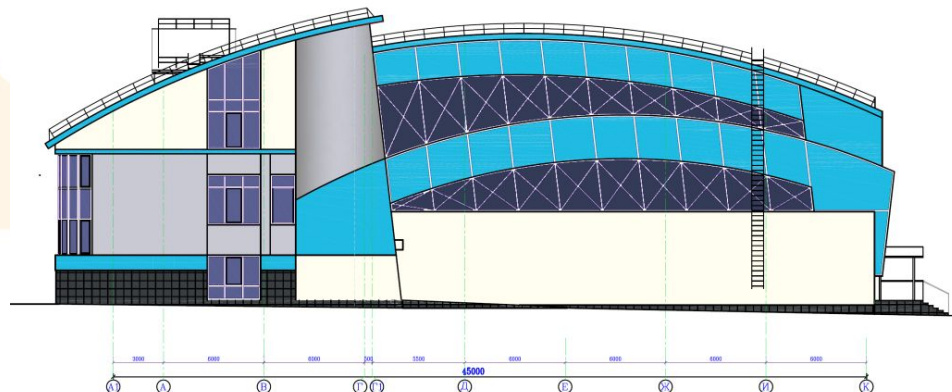

Министерство спорта
Российской Федерации

**Физкультурно-оздоровительный комплекс с универсальным игровым залом 42х24м,
расположенный по адресу: г. Ставрополь, квартал 529, ул. Тухачевского, 18/1**

Министерство спорта
Российской Федерации

Фасад в осях А1-К. Цветовое решение.

Фасад в осях К-А1. Цветовое решение.

Министерство спорта
Российской Федерации

Фасад в осях 9-1. Цветовое решение.

Фасад в осях 1-9. Цветовое решение.

Министерство спорта
Российской Федерации

- Условные обозначения:
- Стекло оконное 400х1200 мм
 - Стекло в двери 1200х2100 мм
 - Стекло в перегородке 1200х2100 мм
 - Перегородка из стекла в раме 1200х2100 мм
 - Перегородка из стекла в раме с дверью 1200х2100 мм