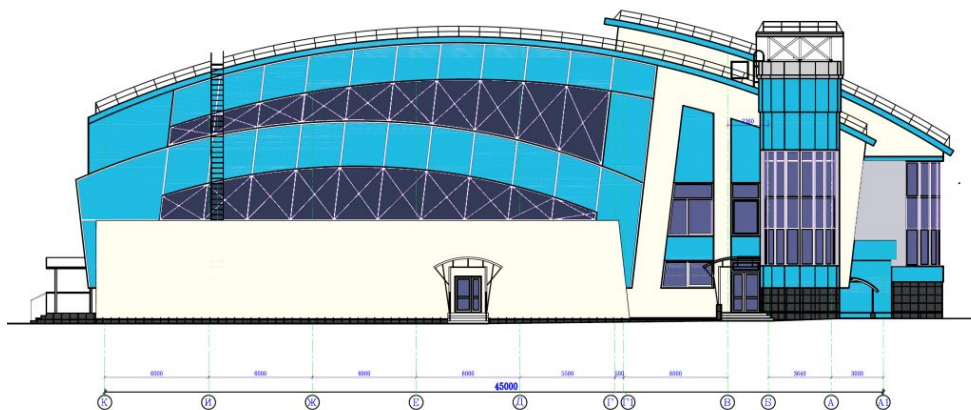

Министерство спорта
Российской Федерации

**Физкультурно-оздоровительный комплекс с универсальным игровым залом 42х24м,
расположенный по адресу: г. Ставрополь, квартал 529, ул. Тухачевского, 18/1**

Министерство спорта
Российской Федерации

Фасад в осях А1-К. Цветовое решение.

Фасад в осях К-А1. Цветовое решение.

Министерство спорта
Российской Федерации

Фасад в осях 9-1. Цветовое решение.

Фасад в осях 1-9. Цветовое решение.

Министерство спорта
Российской Федерации

- Условные обозначения:
- Стекло оконное 400х1200 мм
 - Стекло в двери 1200х2100 мм
 - Стекло в перегородке 1200х2100 мм
 - Перегородка из стекла в раме 1200х2100 мм
 - Перегородка из стекла в раме с дверью 1200х2100 мм