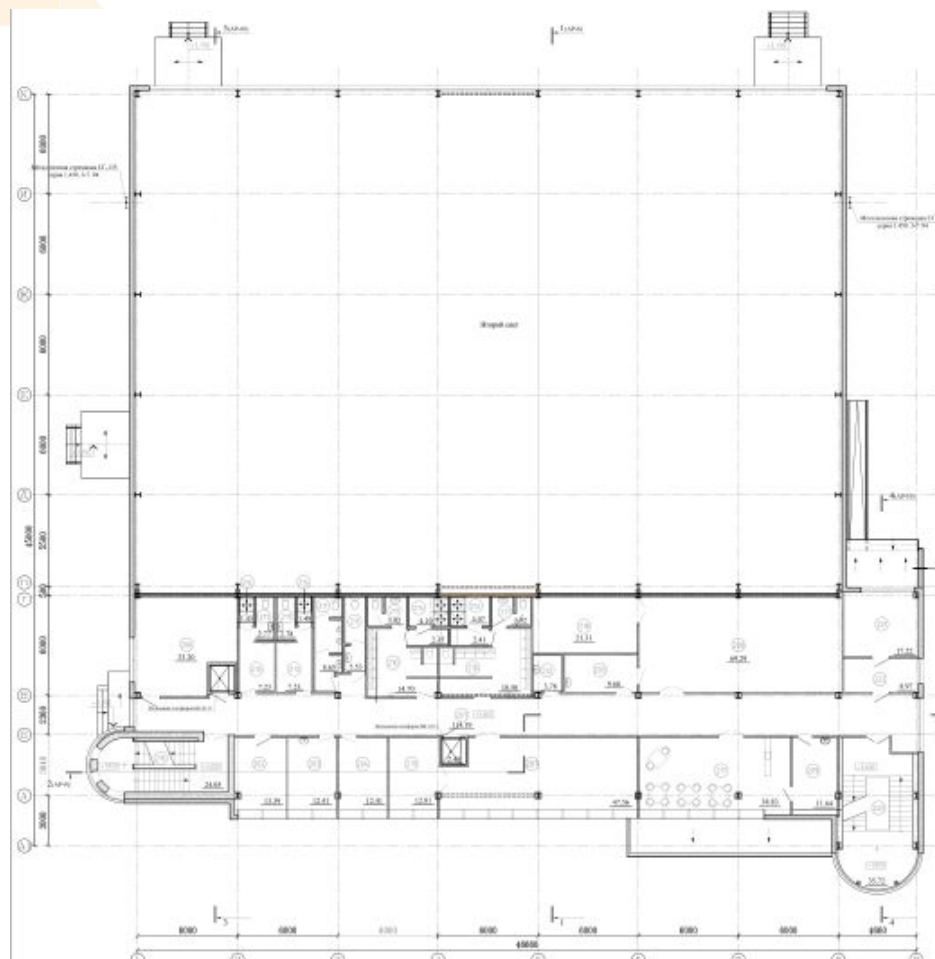

Министерство спорта
Российской Федерации

1. Условные обозначения:
2. Стекло оконное 400х1200 мм
   - Стекло в двери 1200х2100 мм
   - Стекло в перегородке 1200х2100 мм
   - Перегородка из стекла в раме 1200х2100 мм
   - Перегородка из стекла в раме с дверью 1200х2100 мм