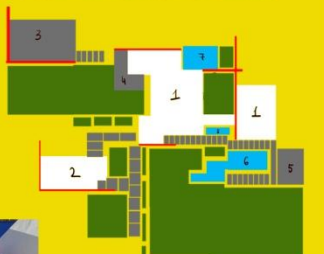

Экспликация:

1. Дом
2. Гараж
3. Летняя спальня
4. Выход с кухни на террасу
5. Беседка
6. Бассейн
7. Ванна\Бассейн
8. Водоем
9. двор входящий в дом

Ген план