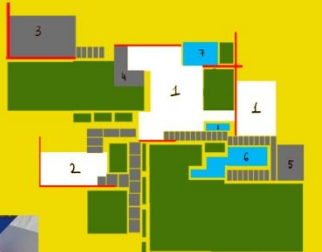

Экспликация:

1. Дом
2. Гараж
3. Летняя спальня
4. Выход с кухни на террасу
5. Беседка
6. Бассейн
7. Ванна\Бассейн
8. Водоем
9. двор входящий в дом

Ген план