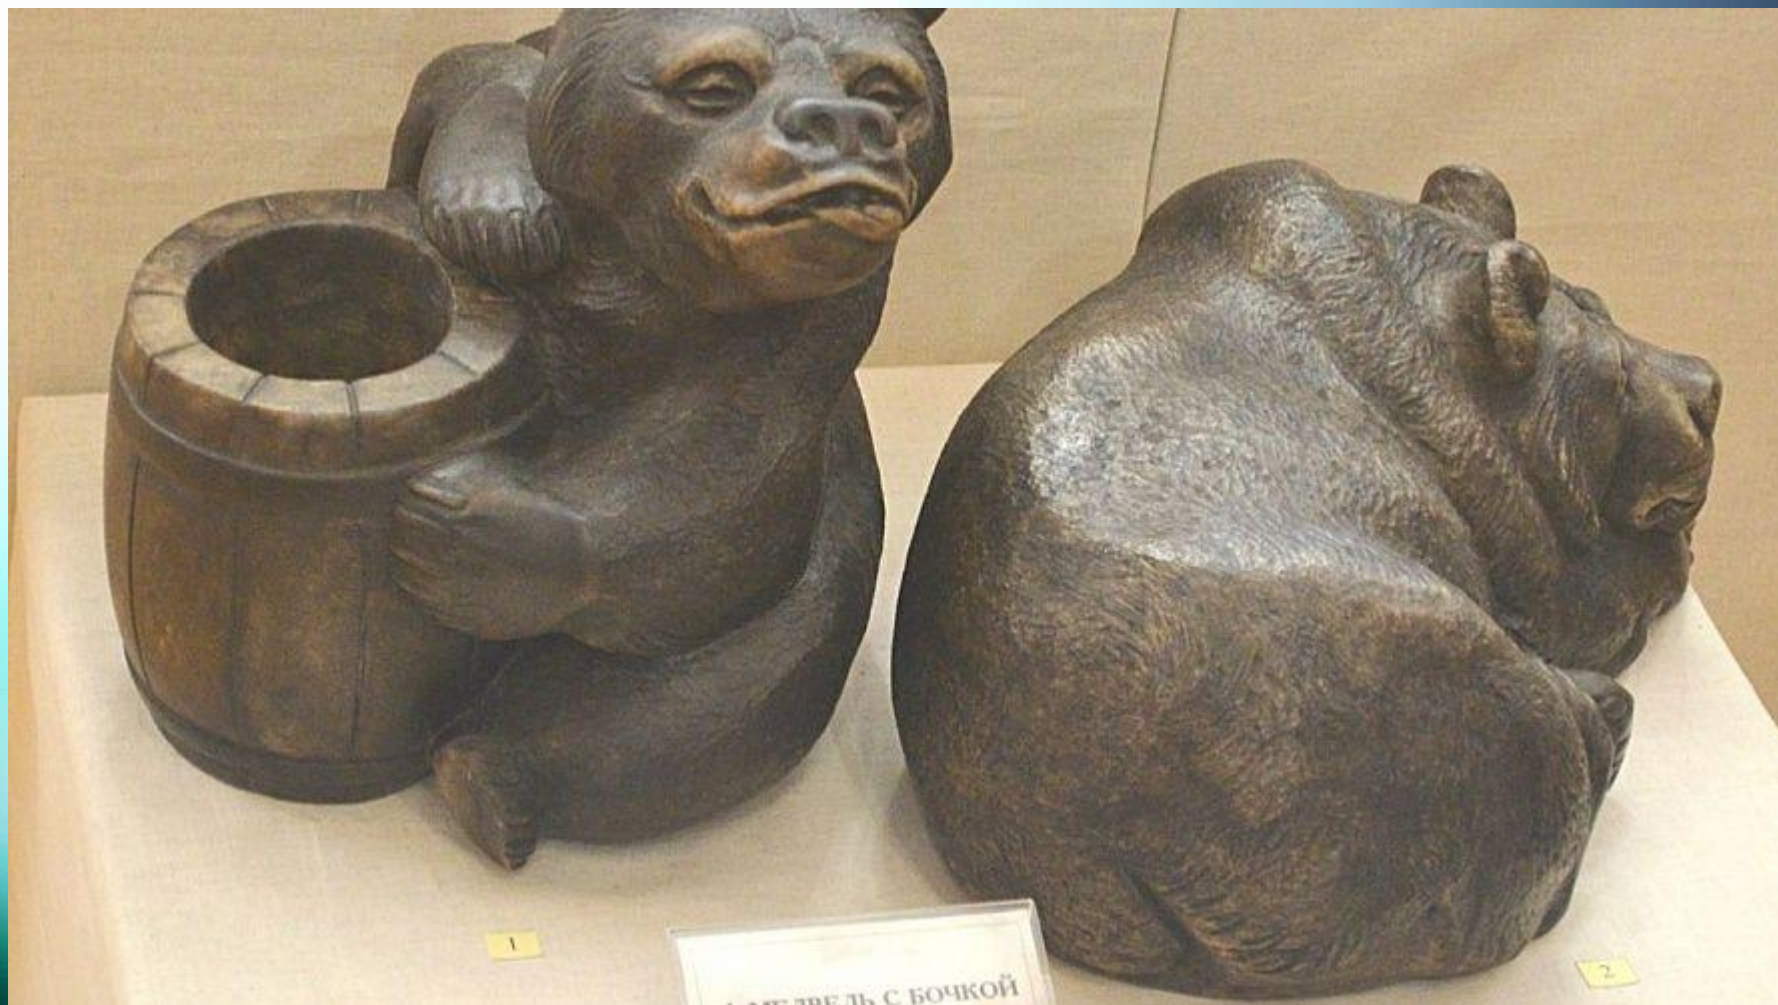

Музей истории художественных промыслов Нижегородской области

ЭКСПОНАТ  
РУКАМИ  
НЕ ТРОГАТЬ

В музее проводятся выставки:  
«Метаморфозы цвета и пластики». Представлены статуэтки мастеров-камнерезов Пурихова В.И. и Евстифеева И.В.  
«Кружевная сказка». В экспозиции будут представлены работы по кружевоплетению Муравьевой Г.В.