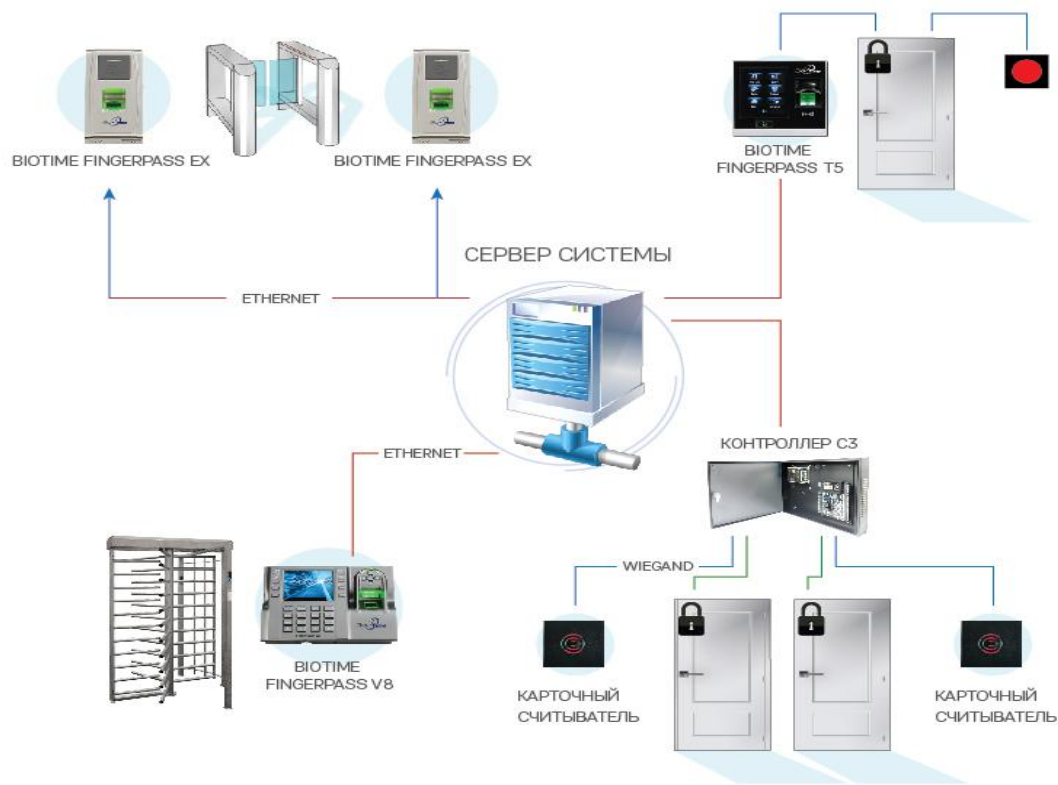

СКУД BioTime