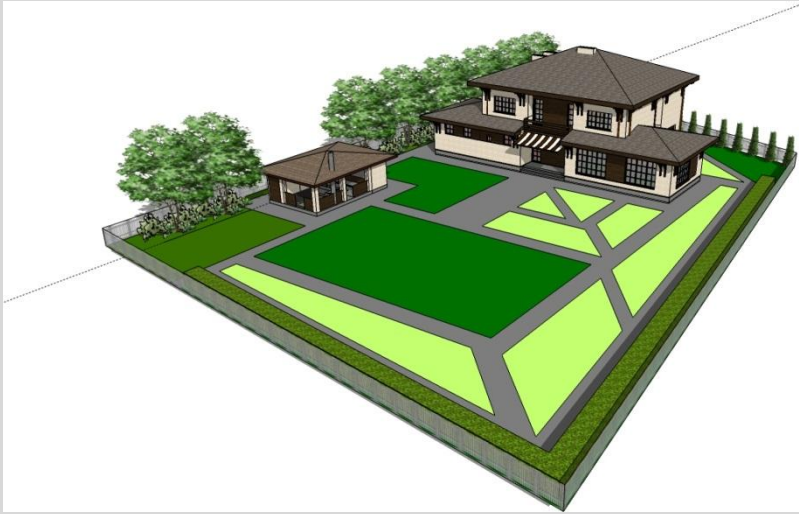

Презентация концепции
благоустройства участка в с.
Завидово

Ландшафтное бюро
«Петропарк»

Цветовое решение

Фасад и цоколь решены в сдержанной тёплой цветовой гамме. Подобранные оттенки помогают органично вписать строгие лаконичные формы в окружающую застройку. Для связи архитектурного и ландшафтного решений предлагается использовать для мощения материалы близкие по цвету к отделке цоколя.

Правильные геометрические формы дома решено подчеркнуть регулярной сетью пешеходных дорожек. Гармоничную связь существующего зелёного массива обеспечит насыщенный зелёный оттенок листвы и хвои для декоративно-лиственных и вечнозеленых растений, подобранных для параной части сада.

Обоснование концептуально решения

В основу проектного решения заложена идея единения строгой геометрии форм современной архитектуры и природных структур. Сеть пешеходных дорожек и конфигурация цветников разработана на основе прожилок листа.

В предложенном варианте площадь мощения составляет 740м², озеленения - 1300м²

Аналоговый ряд к проекту