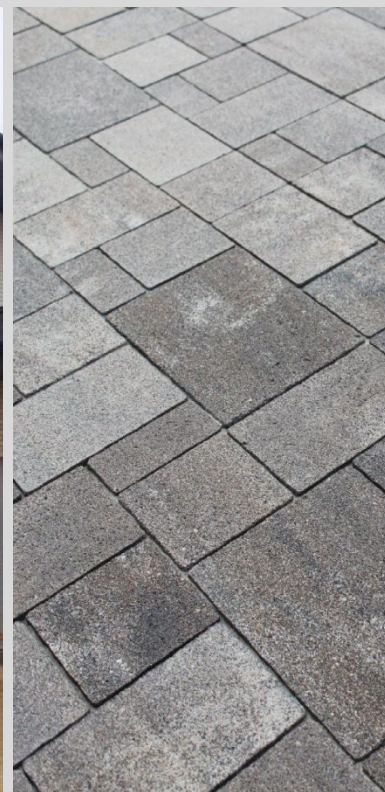

## Цветовое решение

Фасад и цоколь решены в сдержанной тёплой цветовой гамме. Подобранные оттенки помогают органично вписать строгие лаконичные формы в окружающую застройку. Для связи архитектурного и ландшафтного решений предлагается использовать для мощения материалы близкие по цвету к отделке цоколя.

## Обоснование концептуально решения

В основу проектного решения заложена идея единения строгой геометрии форм современной архитектуры и природных структур. Сеть пешеходных дорожек и конфигурация цветников разработана на основе прожилок листа.