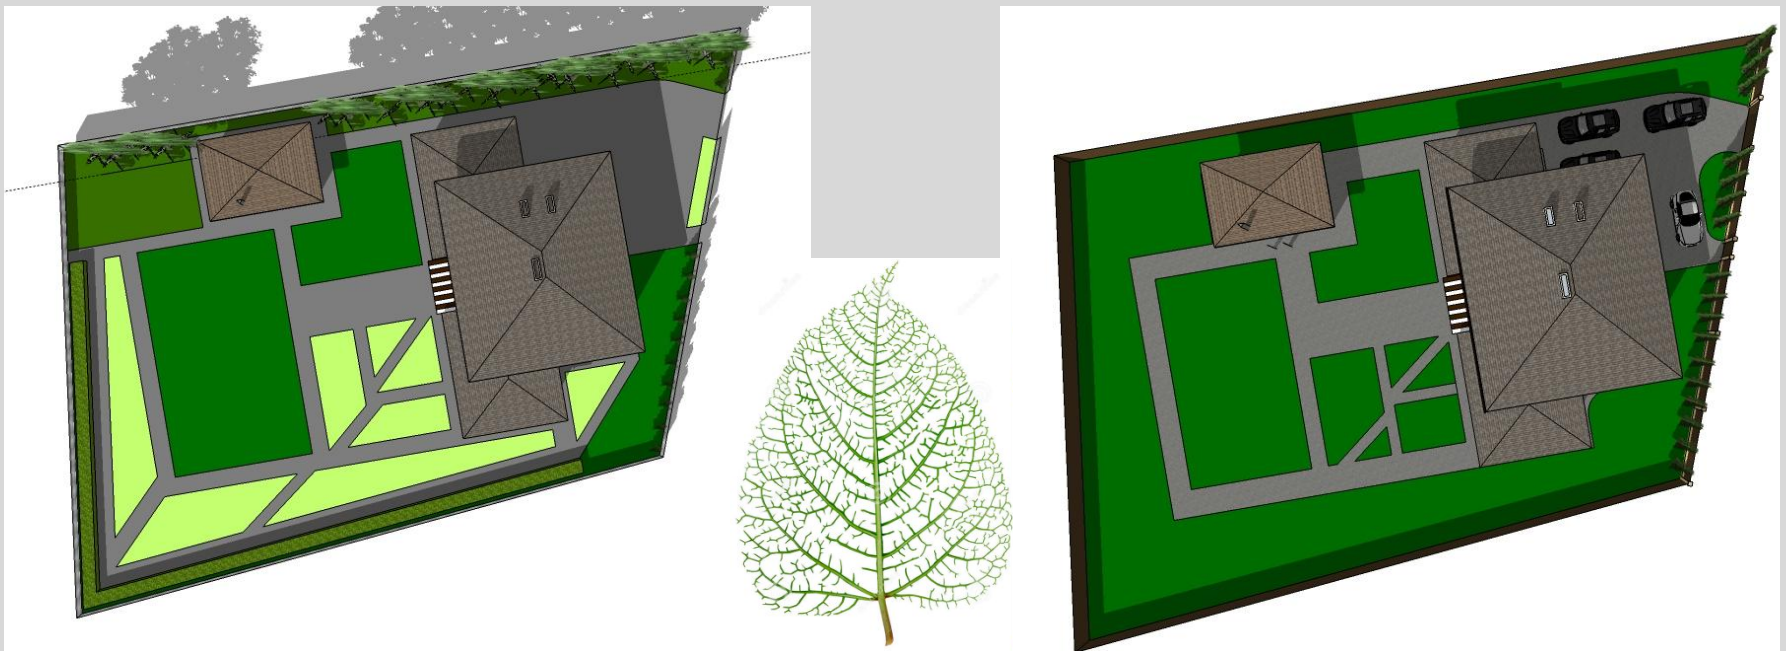

Презентация концепции
благоустройства участка в с.
Завидово

Ландшафтное бюро
«Петропарк»

Цветовое решение

Фасад и цоколь решены в сдержанной тёплой цветовой гамме. Подобранные оттенки помогают органично вписать строгие лаконичные формы в окружающую застройку. Для связи архитектурного и ландшафтного решений предлагается использовать для мощения материалы близкие по цвету к отделке цоколя.

Правильные геометрические формы дома решено подчеркнуть регулярной сетью пешеходных дорожек. Гармоничную связь существующего зелёного массива обеспечит насыщенный зелёный оттенок листвы и хвои для декоративно-лиственных и вечнозеленых растений, подобранных для параной части сада.

Обоснование концептуально решения

В основу проектного решения заложена идея единения строгой геометрии форм современной архитектуры и природных структур. Сеть пешеходных дорожек и конфигурация цветников разработана на основе прожилок листа.

В предложенном варианте площадь мощения составляет 740м², озеленения - 1300м²

Аналоговый ряд к проекту