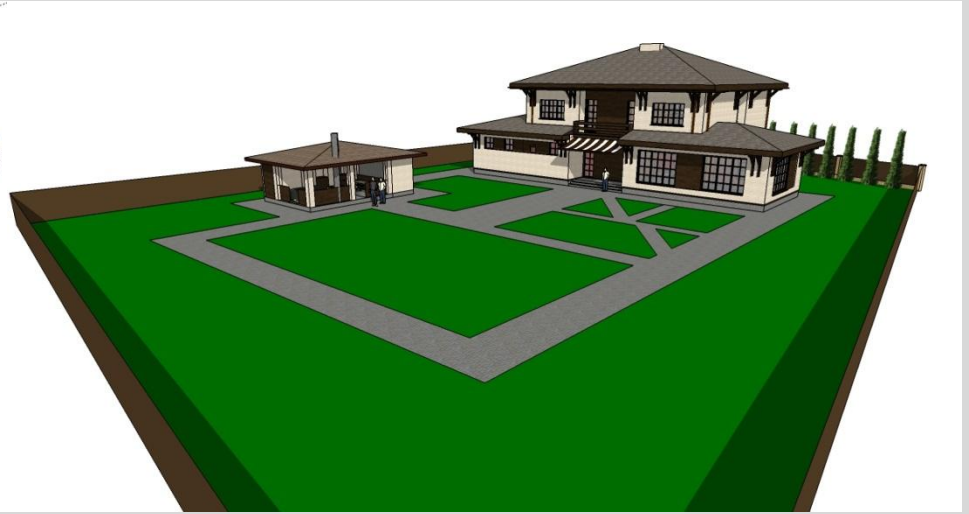

Презентация концепции
благоустройства участка в с.
Завидово

Ландшафтное бюро
«Петропарк»

Цветовое решение

Фасад и цоколь решены в сдержанной тёплой цветовой гамме. Подобранные оттенки помогают органично вписать строгие лаконичные формы в окружающую застройку. Для связи архитектурного и ландшафтного решений предлагается использовать для мощения материалы близкие по цвету к отделке цоколя.

Обоснование концептуально решения

В основу проектного решения заложена идея единения строгой геометрии форм современной архитектуры и природных структур. Сеть пешеходных дорожек и конфигурация цветников разработана на основе прожилок листа.

Очевидными плюсами предлагаемого решения являются:

- лёгкость обслуживания (кошение газона, полив);
- гармоничное сочетание широкого мощения и экстерьера дома;
- Логически выстроенная связь всех функциональных зон.

В предложенном варианте площадь мощения составляет 740м², озеленения - 1300м²

Аналоговый ряд к проекту