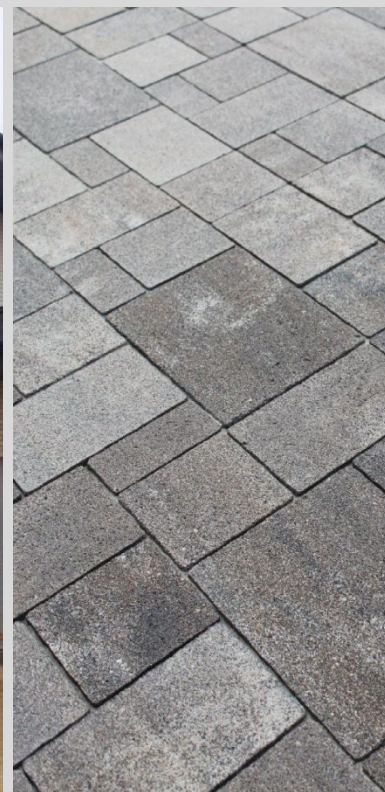

Презентация концепции
благоустройства участка в с.
Завидово

Ландшафтное бюро
«Петропарк»

Цветовое решение

Фасад и цоколь решены в сдержанной тёплой цветовой гамме. Подобранные оттенки помогают органично вписать строгие лаконичные формы в окружающую застройку. Для связи архитектурного и ландшафтного решений предлагается использовать для мощения материалы близкие по цвету к отделке цоколя.

Правильные геометрические формы дома решено подчеркнуть регулярной сетью пешеходных дорожек. Гармоничную связь существующего зелёного массива обеспечит насыщенный зелёный оттенок листвы и хвои для декоративно-лиственных и вечнозеленых растений, подобранных для параной части сада.

Обоснование концептуально решения

В основу проектного решения заложена идея единения строгой геометрии форм современной архитектуры и природных структур. Сеть пешеходных дорожек и конфигурация цветников разработана на основе прожилок листа.