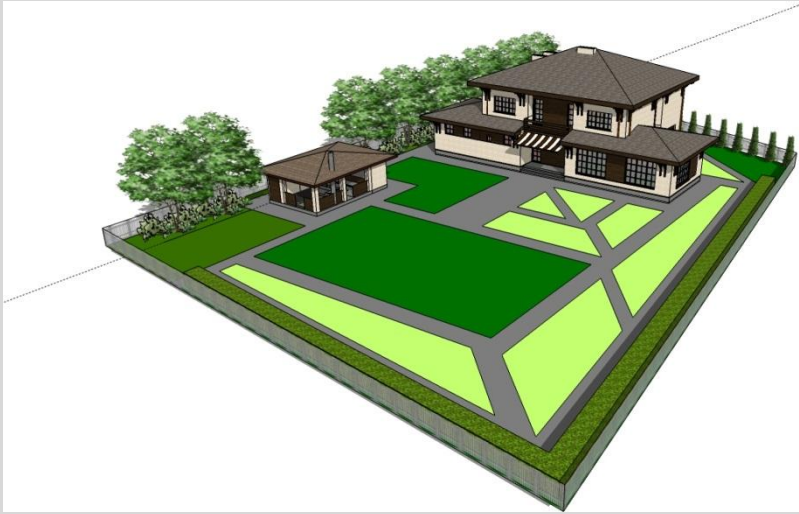

Правильные геометрические формы дома решено подчеркнуть регулярной сетью пешеходных дорожек. Гармоничную связь существующего зелёного массива обеспечит насыщенный зелёный оттенок листвы и хвои для декоративно-лиственных и вечнозеленых растений, подобранных для параной части сада.

## Обоснование концептуально решения

В основу проектного решения заложена идея единения строгой геометрии форм современной архитектуры и природных структур. Сеть пешеходных дорожек и конфигурация цветников разработана на основе прожилок листа.

Очевидными плюсами предлагаемого решения являются:

- лёгкость обслуживания (кошение газона, полив);
- гармоничное сочетание широкого мощения и экстерьера дома;
- Логически выстроенная связь всех функциональных зон.

В предложенном варианте площадь мощения составляет 740м<sup>2</sup>, озеленения - 1300м<sup>2</sup>