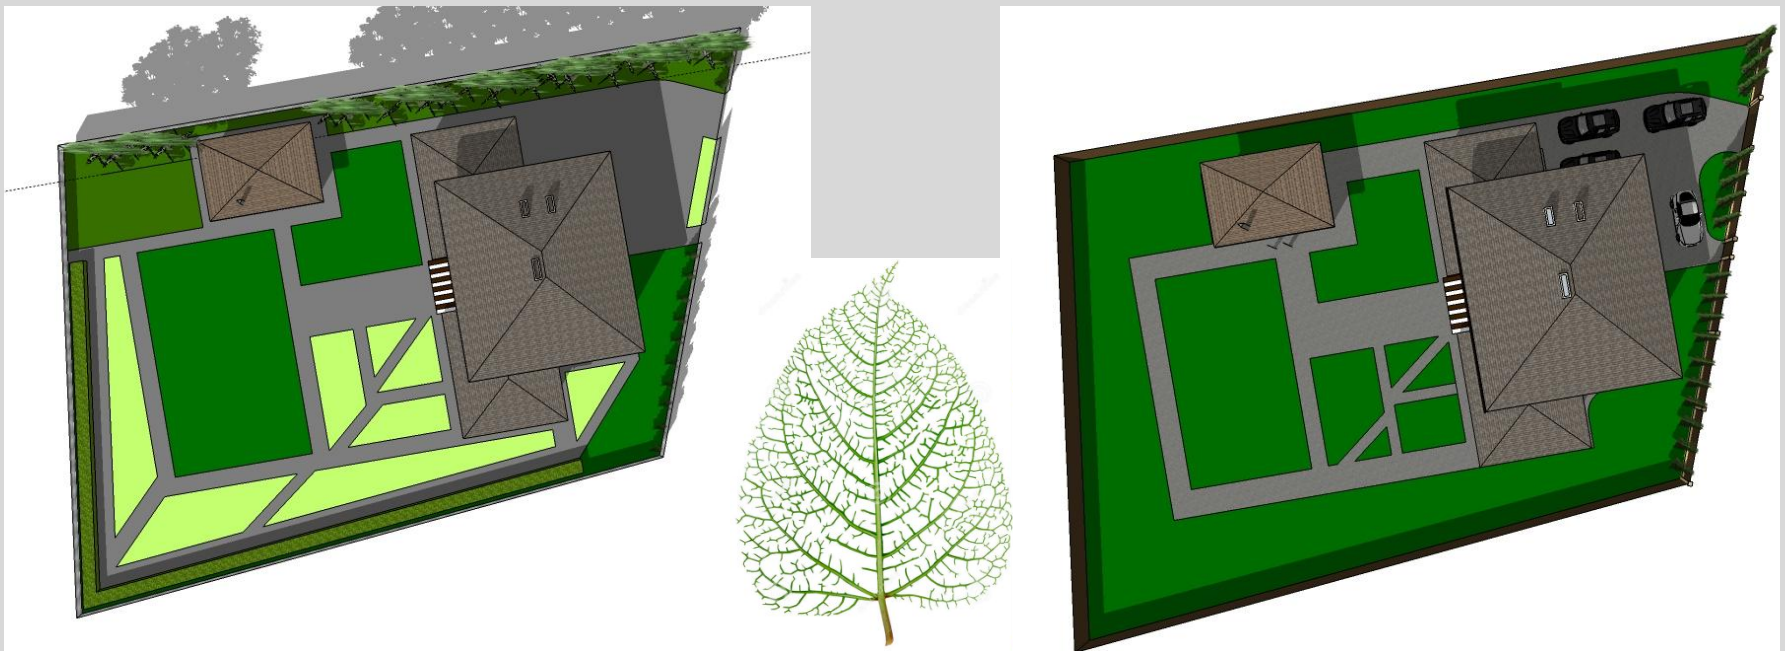

Правильные геометрические формы дома решено подчеркнуть регулярной сетью пешеходных дорожек. Гармоничную связь существующего зелёного массива обеспечит насыщенный зелёный оттенок листвы и хвои для декоративно-лиственных и вечнозеленых растений, подобранных для параной части сада.

## Обоснование концептуально решения

В основу проектного решения заложена идея единения строгой геометрии форм современной архитектуры и природных структур. Сеть пешеходных дорожек и конфигурация цветников разработана на основе прожилок листа.

Очевидными плюсами предлагаемого решения являются:

- лёгкость обслуживания (кошение газона, полив);
- гармоничное сочетание широкого мощения и экстерьера дома;
- Логически выстроенная связь всех функциональных зон.

В предложенном варианте площадь мощения составляет 740м<sup>2</sup>, озеленения - 1300м<sup>2</sup>