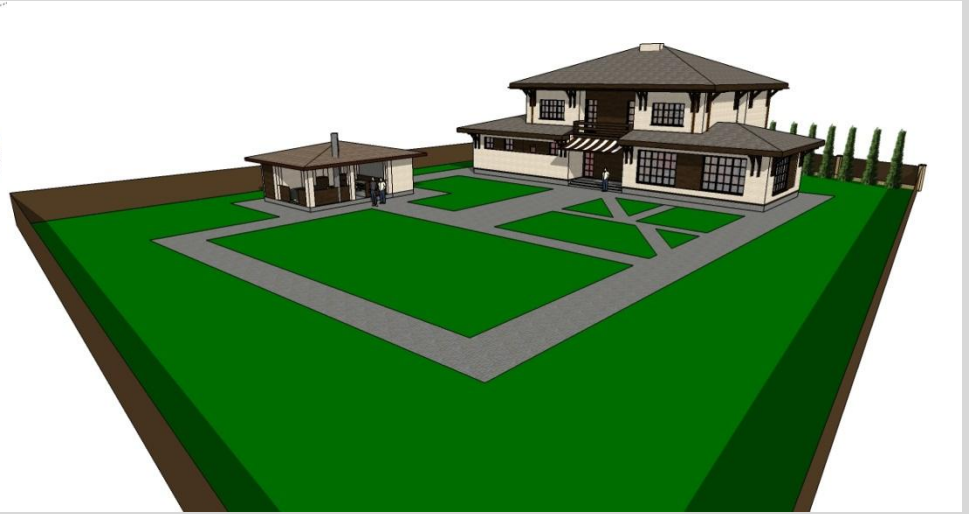

Правильные геометрические формы дома решено подчеркнуть регулярной сетью пешеходных дорожек. Гармоничную связь существующего зелёного массива обеспечит насыщенный зелёный оттенок листвы и хвои для декоративно-лиственных и вечнозеленых растений, подобранных для параной части сада.

## Обоснование концептуально решения

В основу проектного решения заложена идея единения строгой геометрии форм современной архитектуры и природных структур. Сеть пешеходных дорожек и конфигурация цветников разработана на основе прожилок листа.

Очевидными плюсами предлагаемого решения являются:

- лёгкость обслуживания (кошение газона, полив);
- гармоничное сочетание широкого мощения и экстерьера дома;
- Логически выстроенная связь всех функциональных зон.

В предложенном варианте площадь мощения составляет 740м<sup>2</sup>, озеленения - 1300м<sup>2</sup>