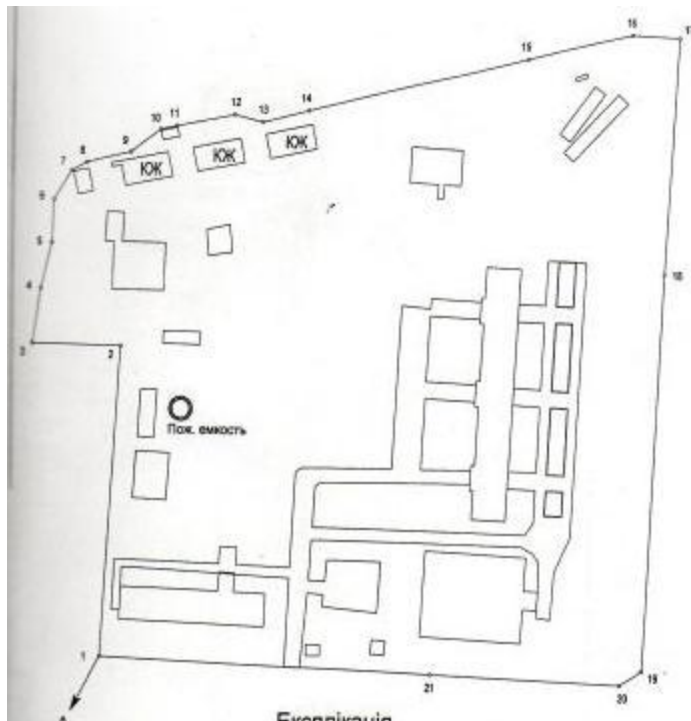

Експлікація

№	Назва угідь	Площа
	Всього	5,0000
1	34-Забудовані землі	5,0000
2	42-е т.ч. землі які використ. в комерційних цілях	5,0000

Список суміжників

A - A | землі Мисівської сільської ради