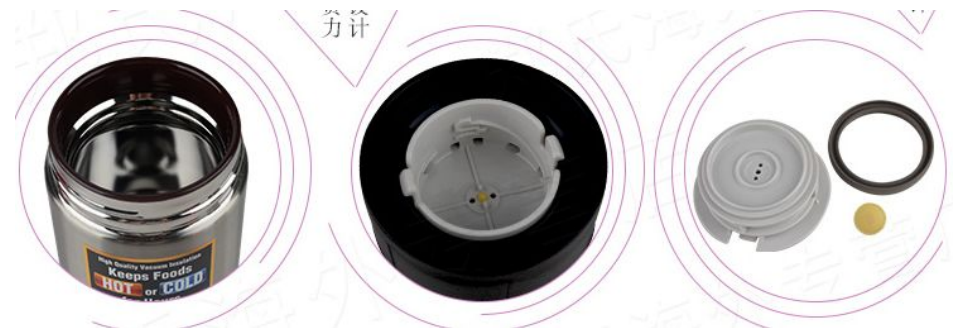

①旋转上盖，即可取下

②用手捏着中栓垫圈取下

日本象印不锈钢真空焖烧杯0.45L

- 型号:SW-HAE45
- 市场零售价:598 RMB
- 供货价:元
- 颜色:RM-XA
- 商品尺寸约:9X9X14.5(cm)
- 商品重量约:0.28kg
- 「保温效力」6小时:57°C以上
- 产地:泰国

日本象印不锈钢真空焖烧杯0.55L

- 型号:SW-HAE55
- 市场零售价:628 RMB
- 供货价:元
- 颜色:RM-XA
- 商品尺寸约:9X9X14.5(cm)
- 商品重量约:0.28kg
- 「保温效力」6小时:57°C以上
- 产地:泰国