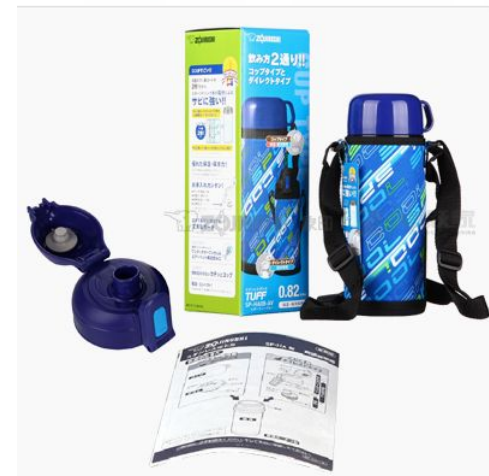

不锈钢真空可爱双用童用保温杯0.8L

- 型号:SP-HA06
- 市场零售价:759 RMB
- 供货价:元
- 颜色:PF-AV
- 商品尺寸约:10X11X26.5CM
- 商品重量约:0.49kg
- 「保温效力」6小时/24小时:75/46°C以上
- 「保冷效力」6小时:9°C以下
- 产地:泰国