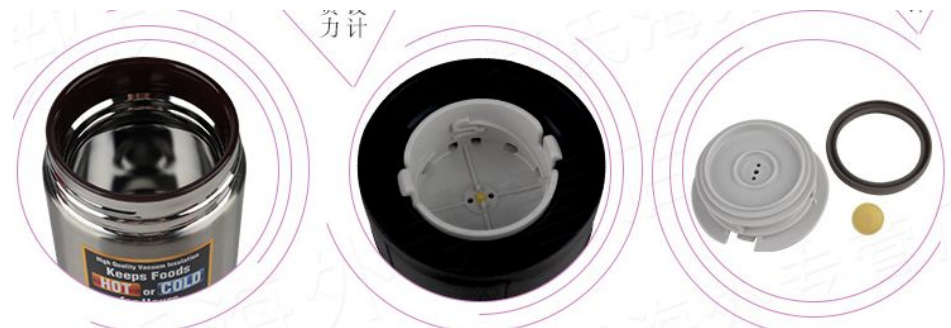

日本象印不锈钢真空焖烧杯0.45L

- 型号:SW-HAE45
- 市场零售价:598 RMB
- 供货价:元
- 颜色:RM-XA
- 商品尺寸约:9X9X14.5(cm)
- 商品重量约:0.28kg
- 「保温效力」6小时:57°C以上
- 产地:泰国