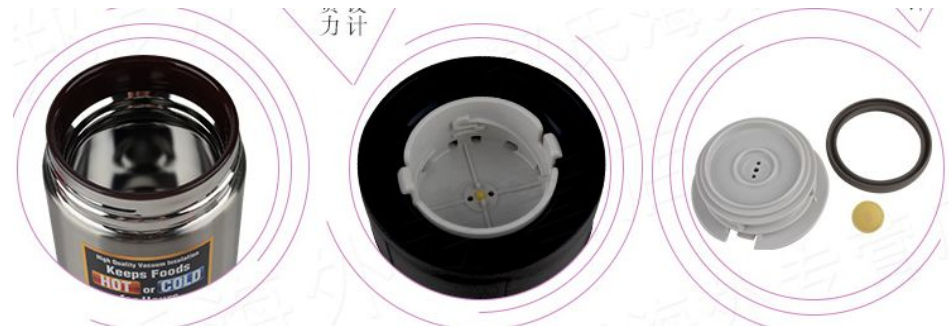

日本象印不锈钢真空焖烧杯0.45L

- 型号:SW-HAE45
- 市场零售价:598 RMB
- 供货价:元
- 颜色:RM-XA
- 商品尺寸约:9X9X14.5(cm)
- 商品重量约:0.28kg
- 「保温效力」6小时:57°C以上
- 产地:泰国