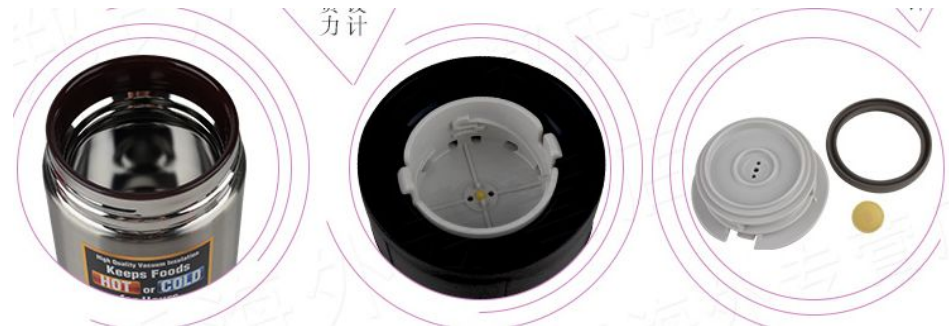

①旋转上盖，即可取下

②用手捏着中栓垫圈取下

日本象印不锈钢真空焖烧杯0.45L

- 型号:SW-HAE45
- 市场零售价:598 RMB
- 供货价:元
- 颜色:RM-XA
- 商品尺寸约:9X9X14.5(cm)
- 商品重量约:0.28kg
- 「保温效力」6小时:57°C以上
- 产地:泰国

日本象印不锈钢真空焖烧杯0.55L

- 型号:SW-HAE55
- 市场零售价:628 RMB
- 供货价:元
- 颜色:RM-XA
- 商品尺寸约:9X9X14.5(cm)
- 商品重量约:0.28kg
- 「保温效力」6小时:57°C以上
- 产地:泰国