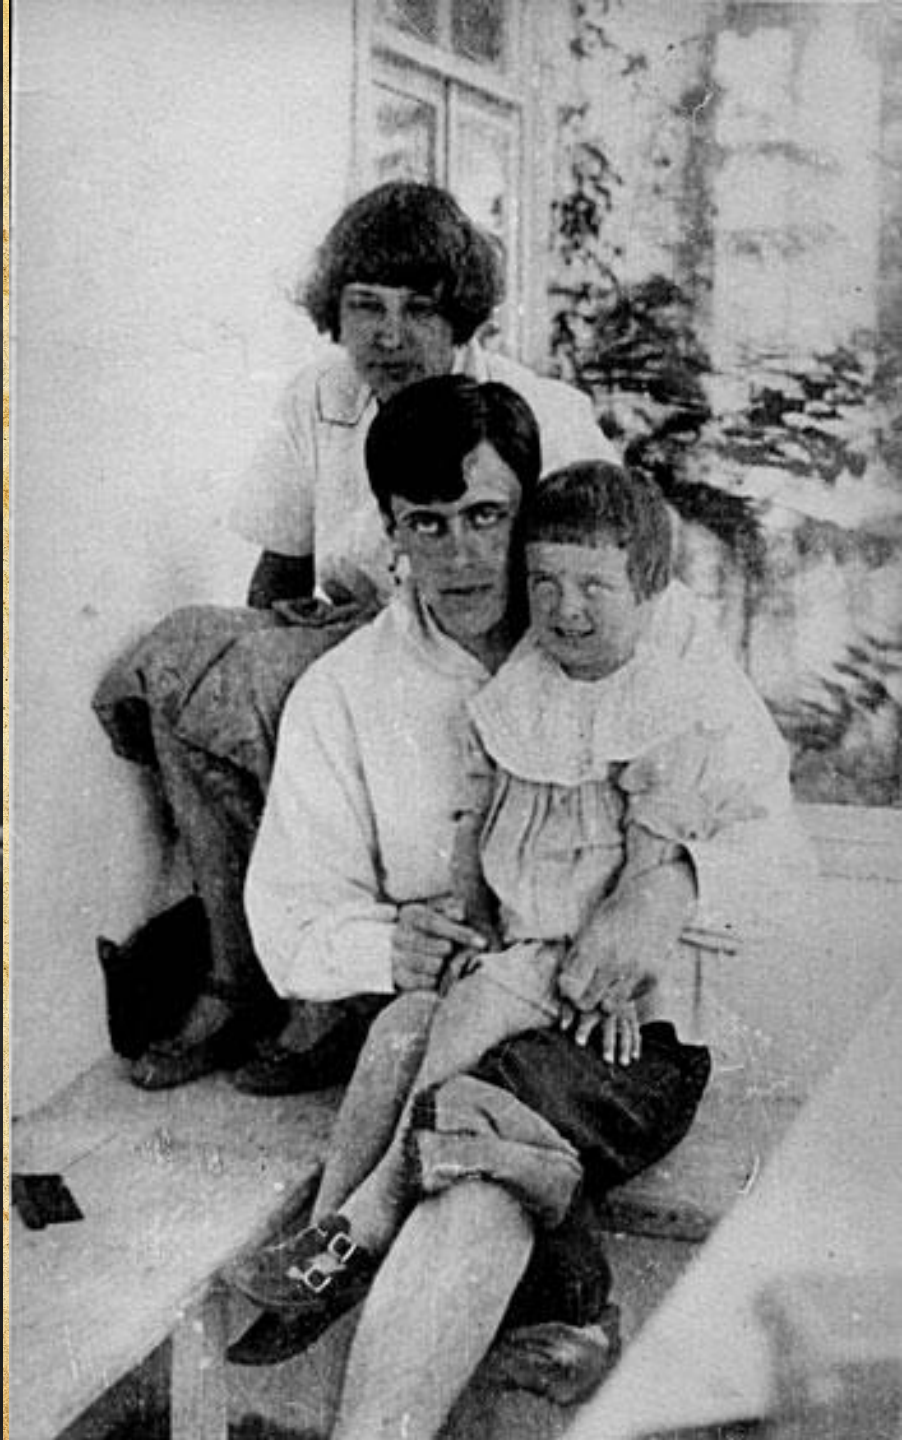

Анастасия и Марина Цветаевы с Николаем Мироновым. 1912 год.

Сиреневый сайт. Скан Т.Смертиной

*Марина Цветаева и Сергей Эфрон. Коктебель, 1911
Сиреневый сайт. Скан Т.Смертиной*

Борис Пастернак

Марина Цветаева

Малы Балуцкий в лесу
(9 л. 7 мес. 3 нед)
Псковская, 21 июля 1942 г.

Малы Дурман (Кубанский, партизан
в лесу), в отряде ф-Восток
Псков, сентябрь 1943 г.
(8 л. 10 мес.)

Проститский Эдесская
17 сент. 1929 г.
Модон