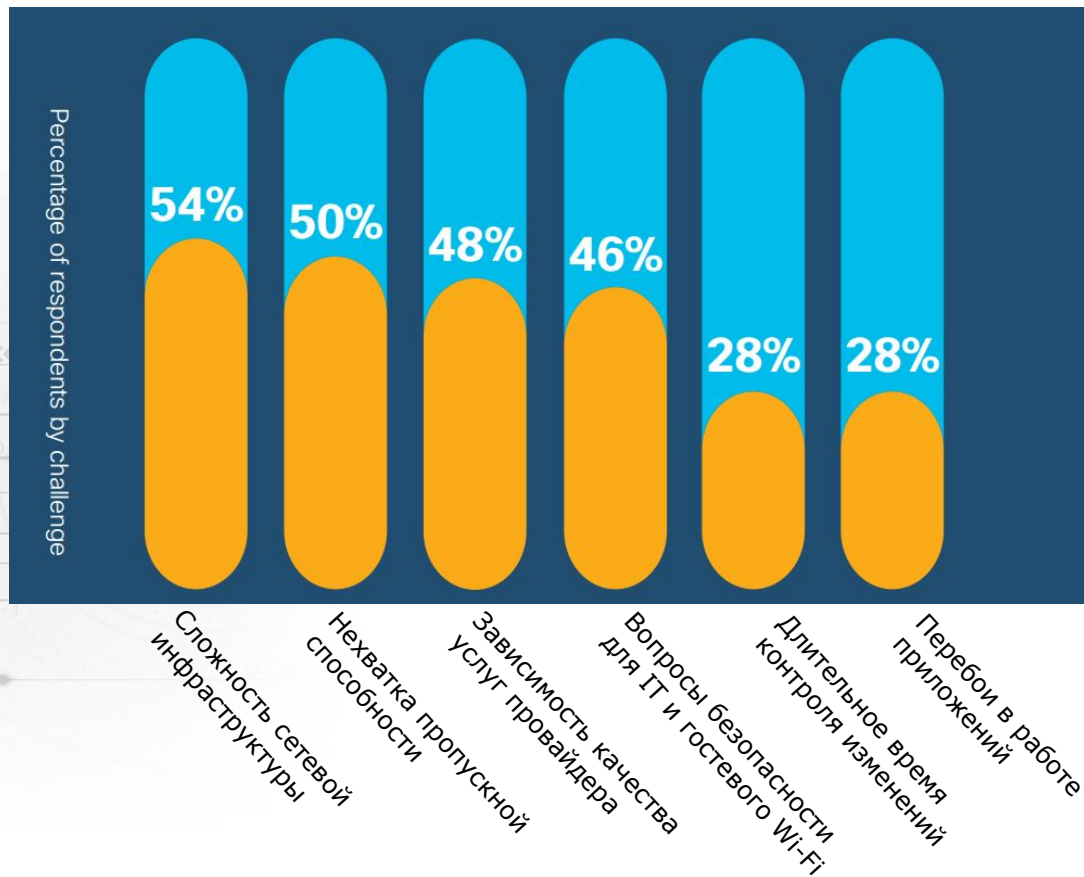

SD-WAN

A1.by
A1data.by

Ключевые проблемы традиционной глобальной сети

По данным исследования саммита FutureWAN'18

Что такое SD-WAN?

SD-WAN — это решение обеспечивающее высокопроизводительный и надежный доступ филиалов к облачным услугам, частным ЦОД и корпоративным приложениям на основе модели «ПО как услуга».

SD-WAN актуален для организаций, имеющих разветвленную сеть территориально удаленных подразделений (ритейлеры, банки, и т.п.), особенно если эти подразделения находятся в разных городах.

Ключевые характеристики