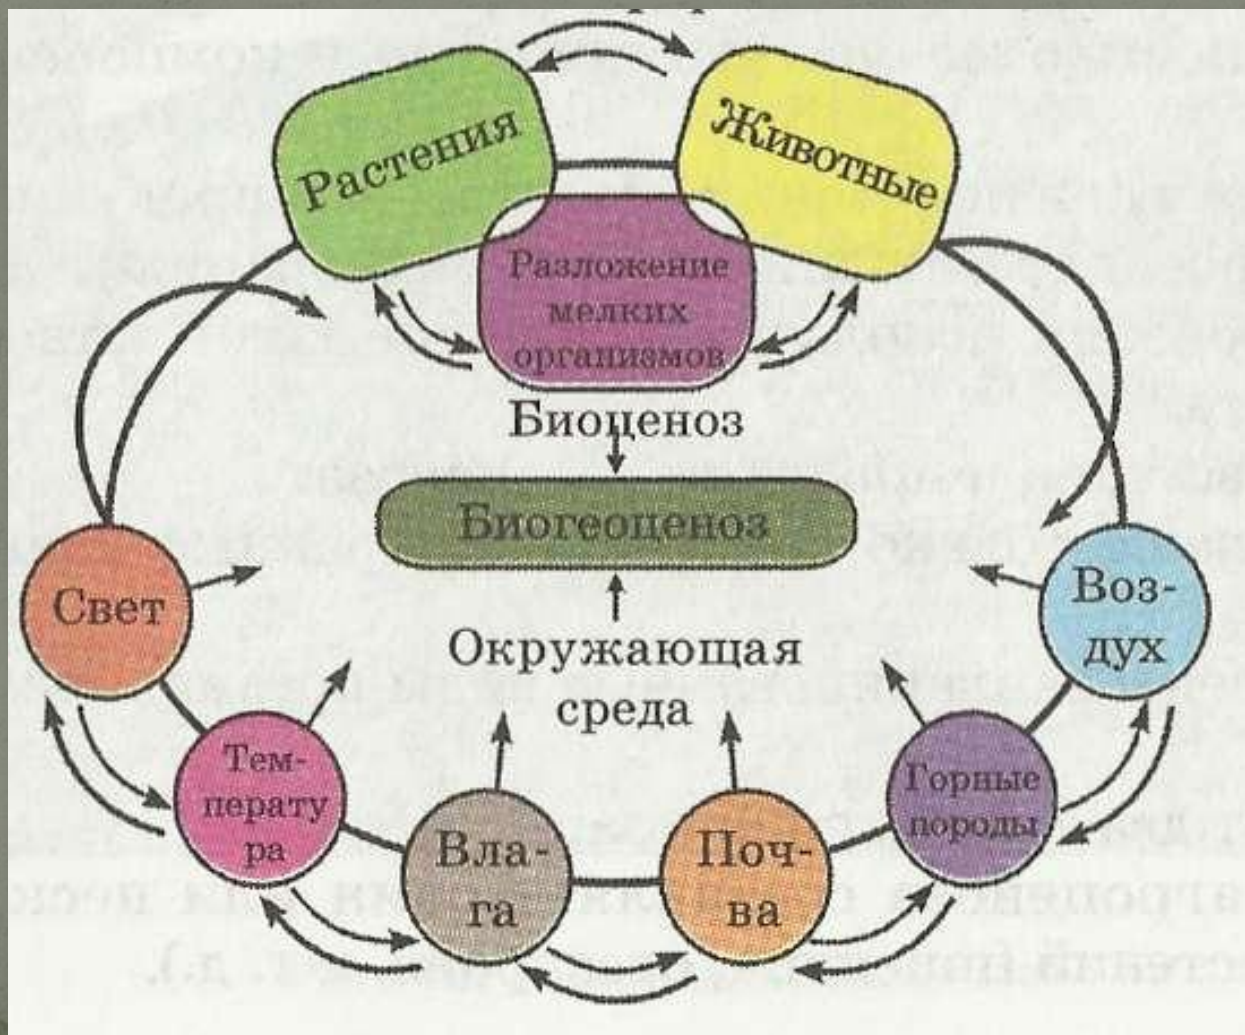

# Характеристика биогеоценоза и экосистем

---

Выполнила: Костылева Анастасия ИНиГ 3-6

**Экосистема – это совокупность всех живых организмов, проживающих на общей территории вместе с окружающей их неживой средой**  
(А. Тенсли 1935 год)

**Экосистема – основная структурная единица биосферы**

- **Биогеоценоз** – это природные образования с четкими границами, состоящие из совокупности живых существ (биоценозов), занимающих определенное место. (Например, для водных организмов – это вода)