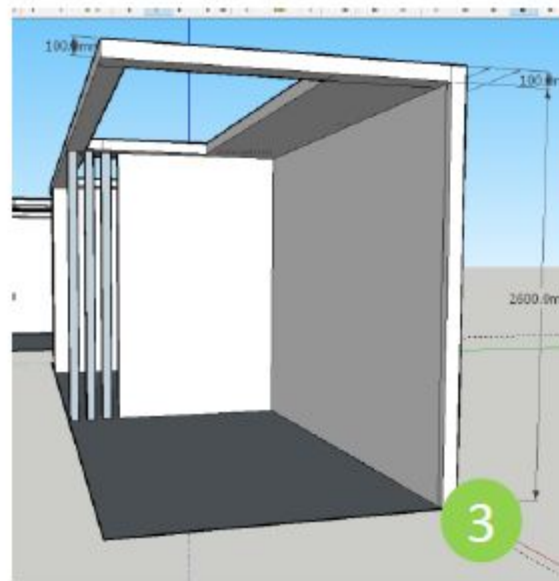

Действующий микромасс

DID

Меняем
только зону
ЭКСПО
отдела

Построение боксов под ЭКСПО кухни

1.1. ВИЗУАЛИЗАЦИЯ

Внимание! Все размеры указаны в мм

Размеры боксов: от чистового пола 2600 мм
толщина потолка 100мм

Прокладка электрики в гофре в потолке. Каждый бокс имеет подводку электричества для подключения освещения (точечные светильники, споты, люстры, подсветка кухни) и вытяжек.

Высота стен **260 см**
Высота потолка **10 см**
Общая высота экспозиции **270 см**