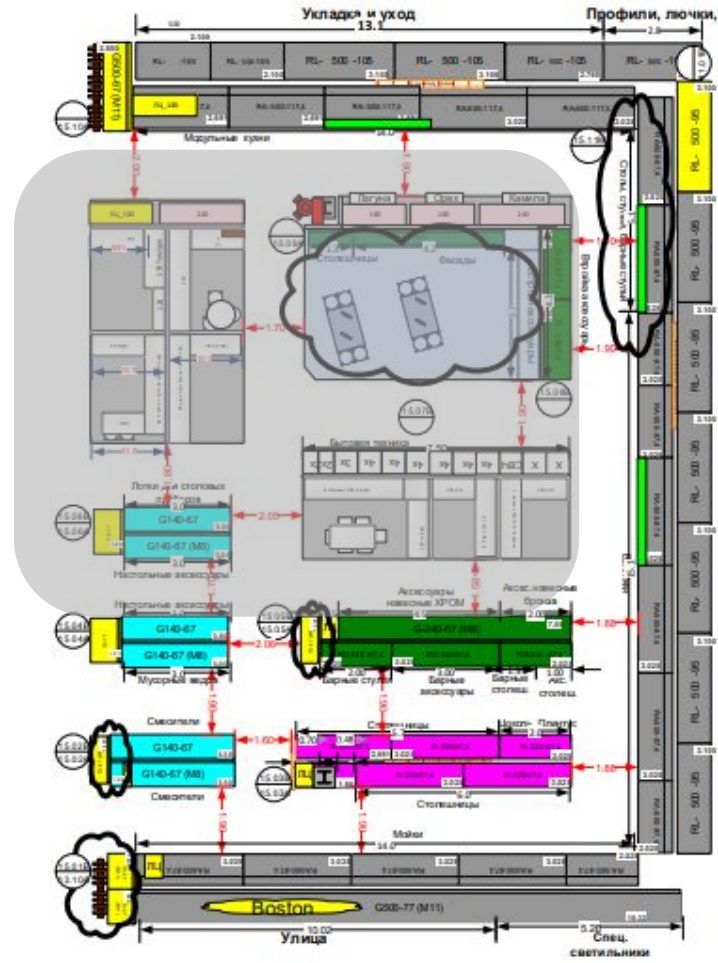

Очередность работ должна быть выдержана, демонтируем одну зону , на место ставим новое

Работы по демонтажу:

- 1) Отключение коммуникации – электрики.
- 2) Отцепить удерживающие троссы
- 3) Демонтаж конструкций МДФ + ГК
- 4) Вынос строительного мусора

Действующий микромасс

DID

Меняем
только зону
ЭКСПО
отдела

Построение боксов под ЭКСПО кухни

1.1. ВИЗУАЛИЗАЦИЯ

Внимание! Все размеры указаны в мм

Размеры боксов: от чистового пола 2600 мм
толщина потолка 100мм