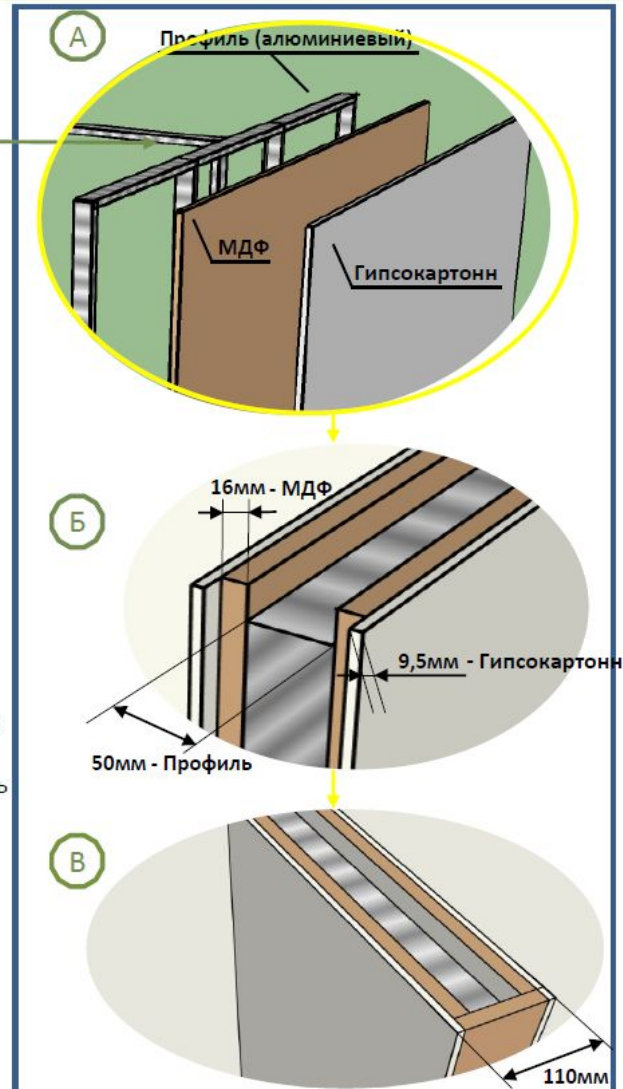

ЭКСПОЗИТОРЫ. МОНТАЖ СТЕН ДЛЯ ЭКСПОЗИЦИИ.

Стена монтируется из двух слоев разных материалов - (рис. А)
Профиль обшиваем листами МДФ (16мм),
для более долговечного использования перегородок.
Для простоты смены поверхности кухонного фартука мы используем гипсокартон
(9,5мм) - (рис. Б), прикручивается саморезами к основной стене из МДФ (рис. Г).
При правильном монтаже стен, толщина готовых перегородок должна составлять
110мм - (рис. В)

*Шляпка самореза
должна быть в один
уровень с поверхностью
гипсокартона*