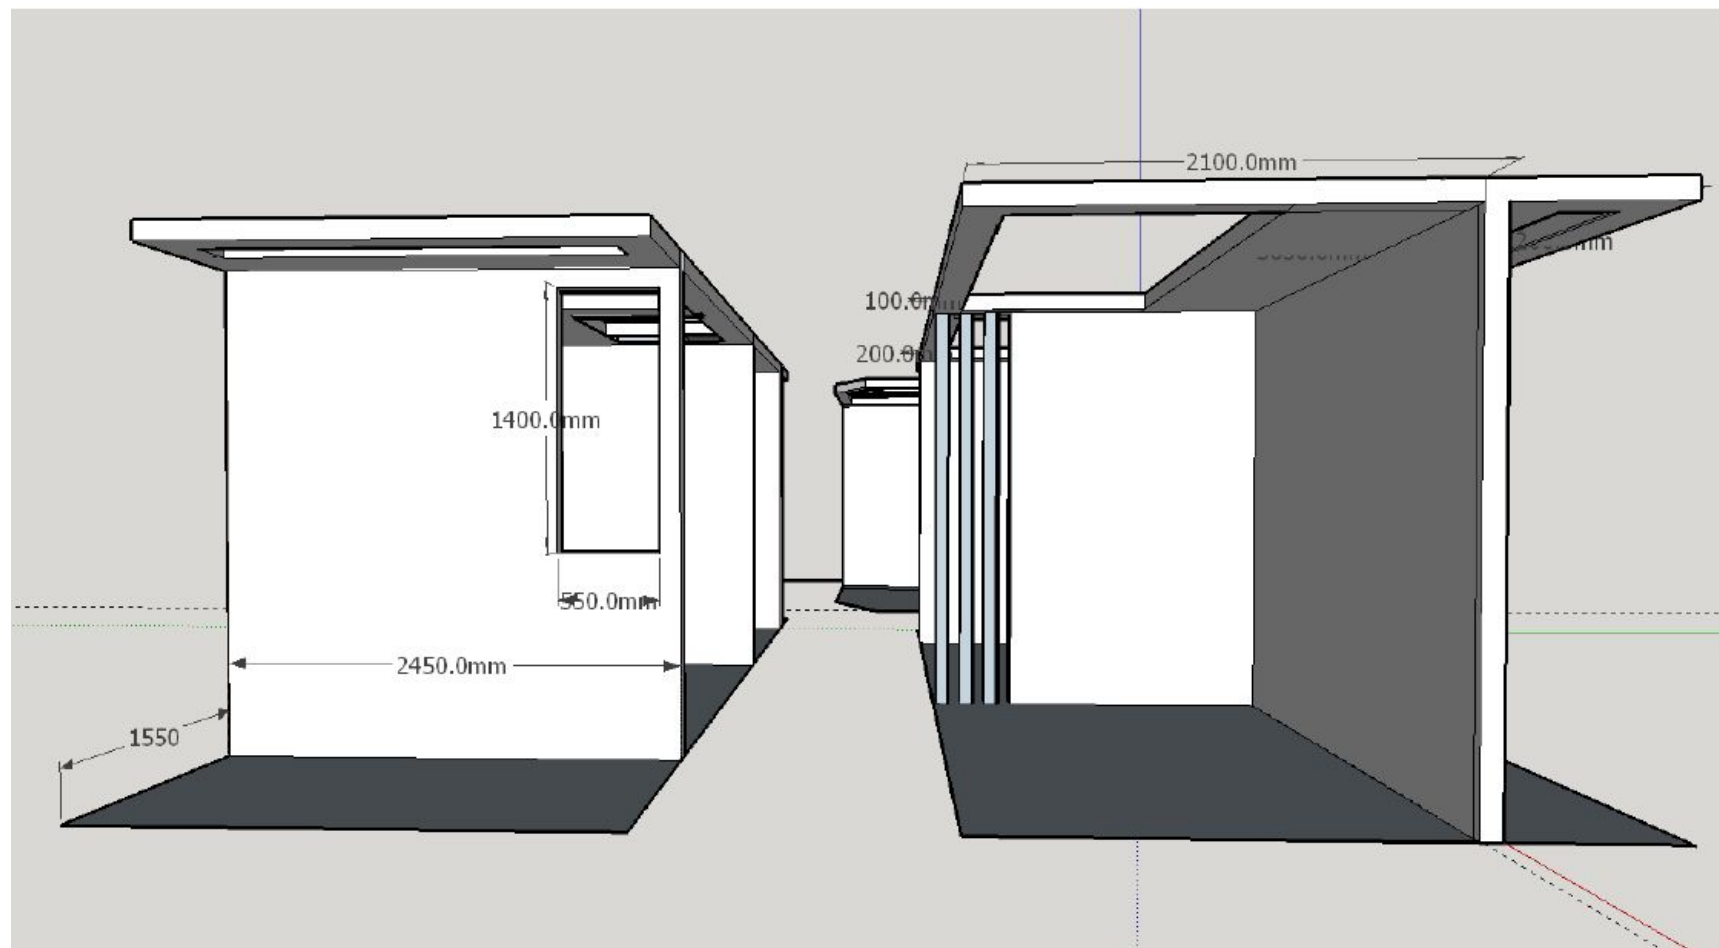

Действующий микромасс

DID

Меняем
только зону
ЭКСПО
отдела

Построение боксов под ЭКСПО кухни

1.1. ВИЗУАЛИЗАЦИЯ

Внимание! Все размеры указаны в мм

Размеры боксов: от чистового пола 2600 мм
толщина потолка 100мм

Прокладка электрики в гофре в потолке. Каждый бокс имеет подводку электричества для подключения освещения (точечные светильники, споты, люстры, подсветка кухни) и вытяжек.

Высота стен **260 см**
Высота потолка **10 см**
Общая высота экспозиции **270 см**