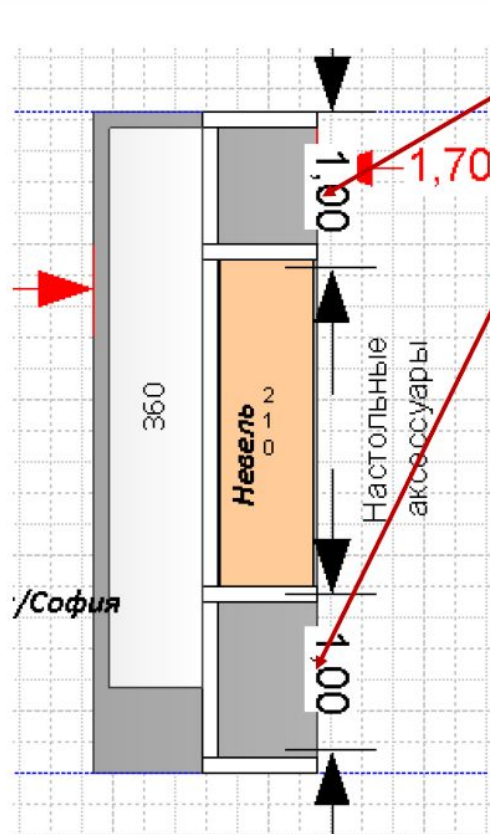

СТЕЛЛАЖНАЯ СИСТЕМА

Стеллажная система для стока настольных аксессуаров (у кого есть на плане микромасс)

Не отмечены на плане, но нужно две стеллажные системы