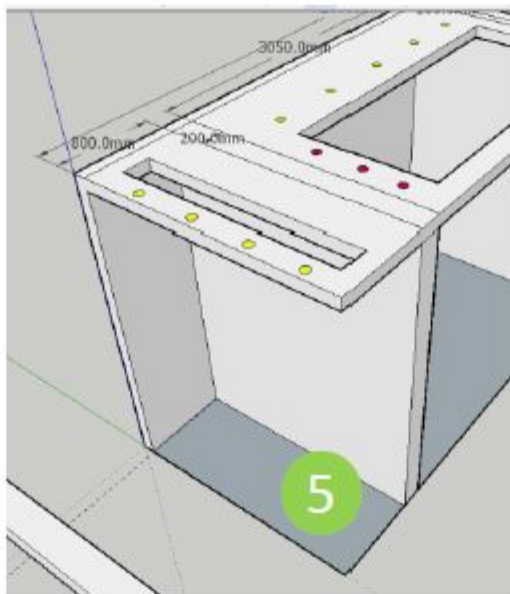

Действующий микромасс

DID

Меняем
только зону
ЭКСПО
отдела

Построение боксов под ЭКСПО кухни

1.1. ВИЗУАЛИЗАЦИЯ

Внимание! Все размеры указаны в мм

Размеры боксов: от чистового пола 2600 мм
толщина потолка 100мм

Прокладка электрики в гофре в потолке. Каждый бокс имеет подводку электричества для подключения освещения (точечные светильники, споты, люстры, подсветка кухни) и вытяжек.

Высота стен **260 см**
Высота потолка **10 см**
Общая высота экспозиции **270 см**