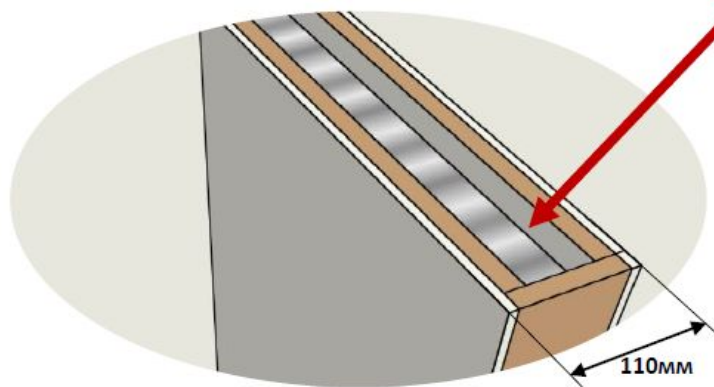

Это позволит предотвратить растрескивание краски в местах соединения листов гипсокартона).

ЭКСПОЗИТОРЫ. МОНТАЖ СТЕН ДЛЯ ЭКСПОЗИЦИИ.

Стена монтируется из двух слоев разных материалов - (рис. А)
Профиль обшиваем листами МДФ (16мм),
для более долговечного использования перегородок.
Для простоты смены поверхности кухонного фартука мы используем гипсокартон
(9,5мм) - (рис. Б), прикручивается саморезами к основной стене из МДФ (рис. Г).
При правильном монтаже стен, толщина готовых перегородок должна составлять
110мм - (рис. В)

*Шляпка самореза
должна быть в один
уровень с поверхностью
гипсокартона*

Как проводить электрику в экспо проектных и модульных кухонь (между стенами)

1. Монтаж электрики проводит СТРОГО между стенами, для этого есть проем между стенами.