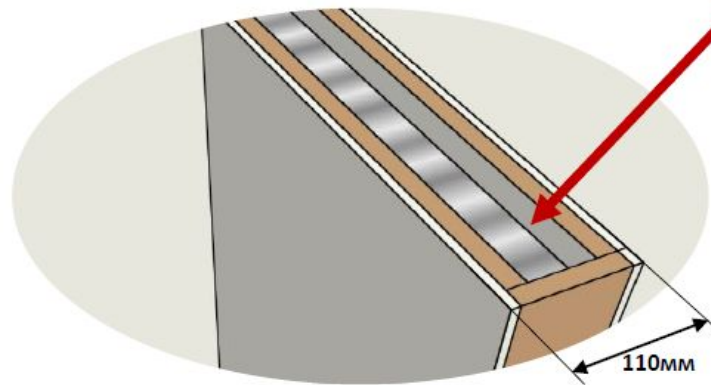

Как проводить электрику в экспо проектных и модульных кухонь (между стенами)

1. Монтаж электрики проводит СТРОГО между стенами, для этого есть проем между стенами.