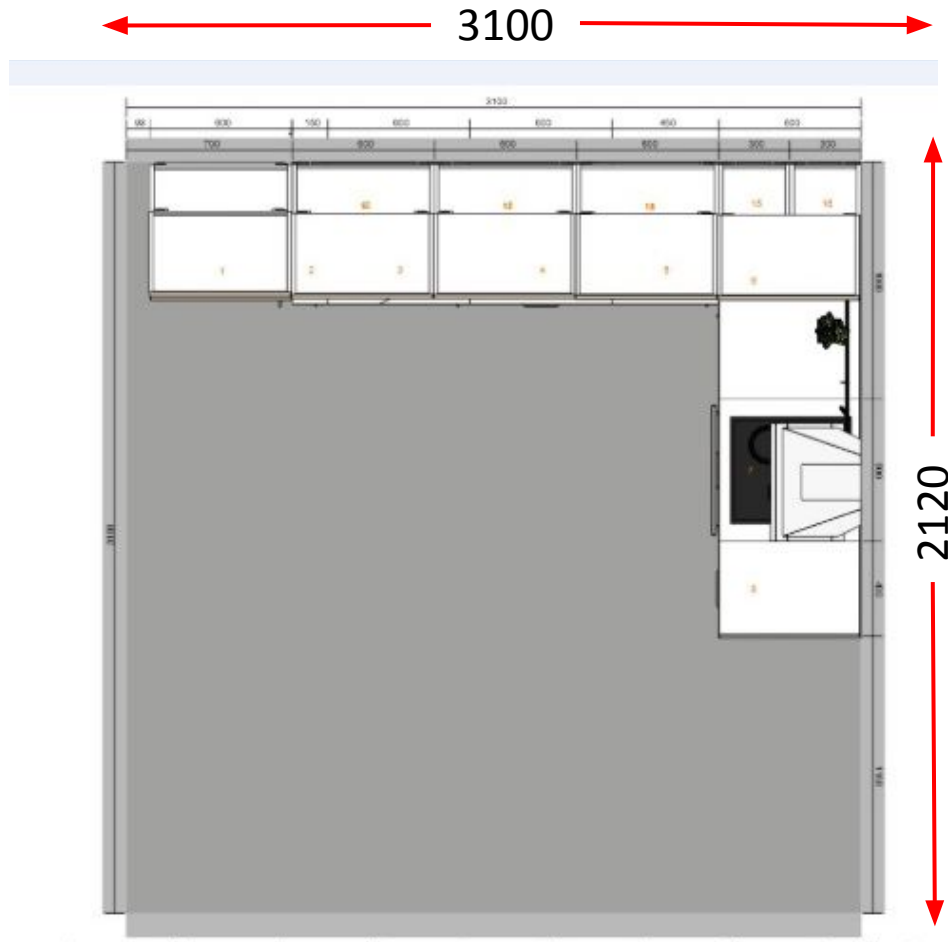

1

Детально по каждому проекту. КУХНЯ НОРДИК.
Размер бокса под кухню