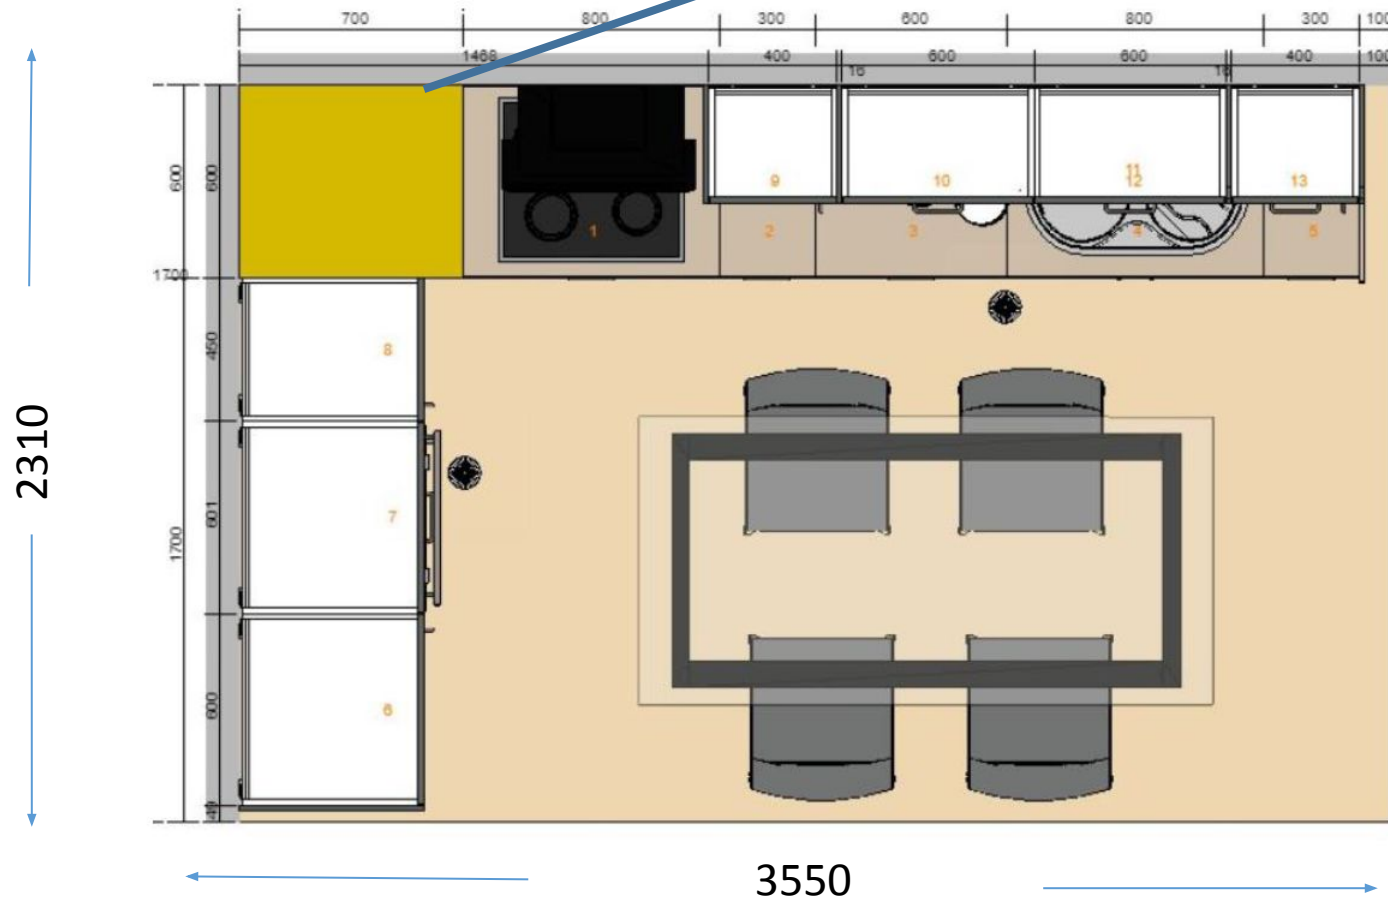

Детально по каждому проекту. КУХНЯ МЕГИОН.
Размер бокса под кухню

МЕГИОН. ВИД СВЕРХУ

Вентиляционный короб
(имитация) 600*700