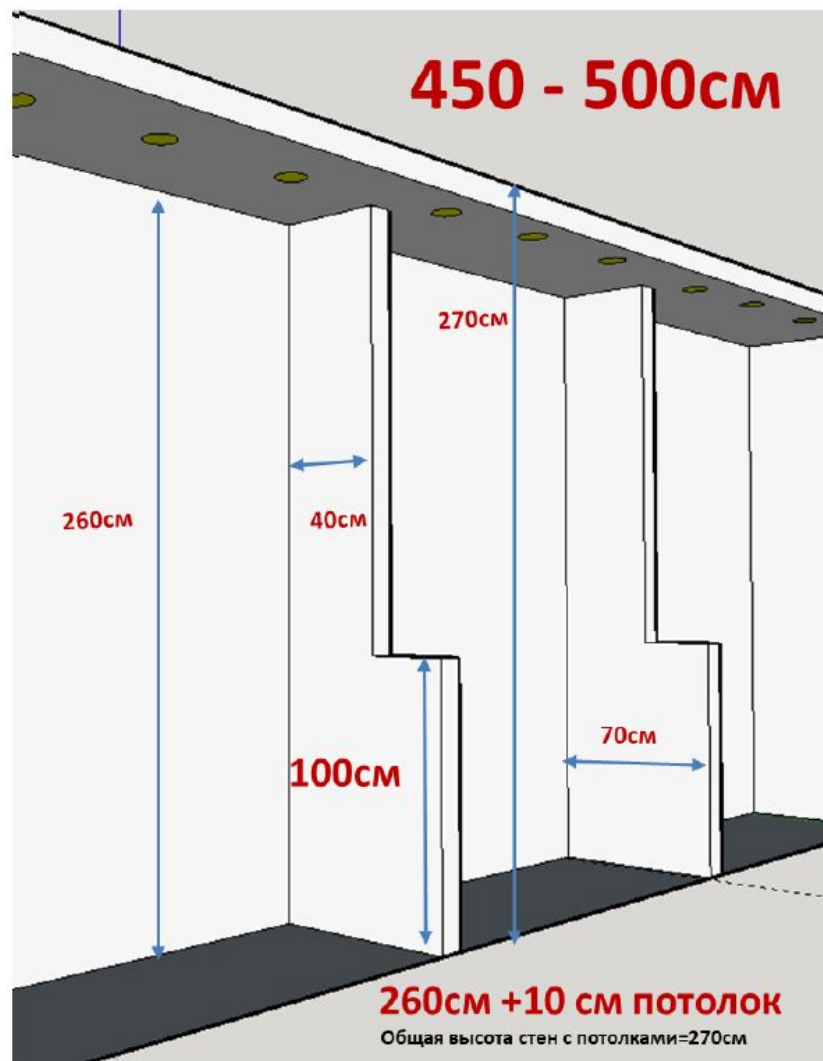

ПРАВИЛА ПОСТРОЕНИЯ СТЕН И ПОТОЛКА В ЗАВИСИМОСТИ ОТ ВЫСОТЫ ОСНОВНОГО ОБОРУДОВАНИЯ, МОДУЛЬНЫЕ КУХНИ.