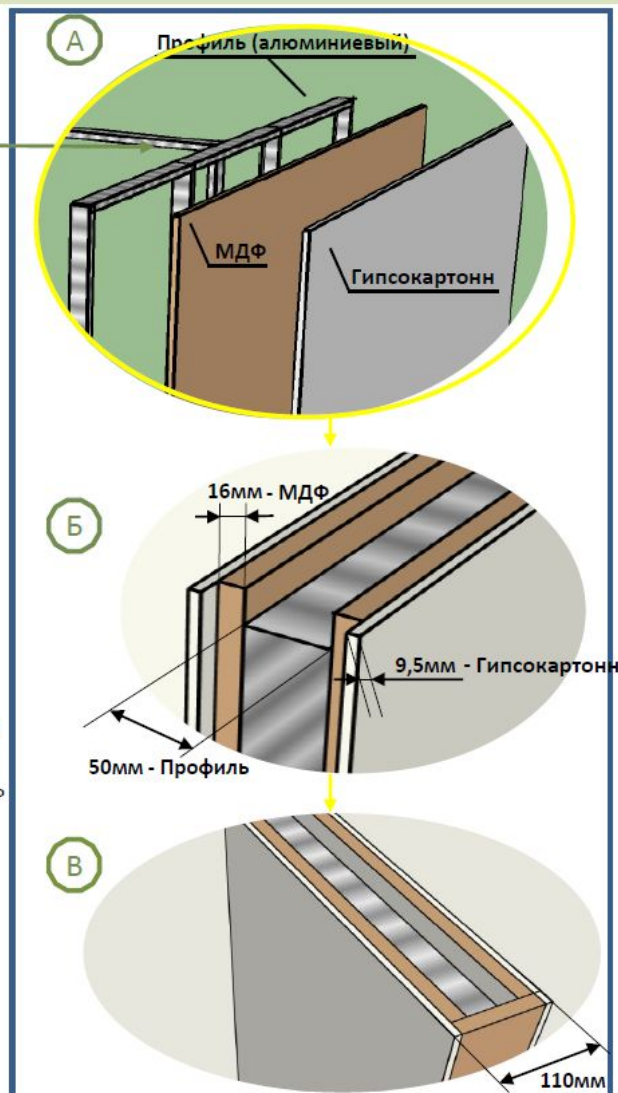

*Шляпка самореза
должна быть в один
уровень с поверхностью
гипсокартона*