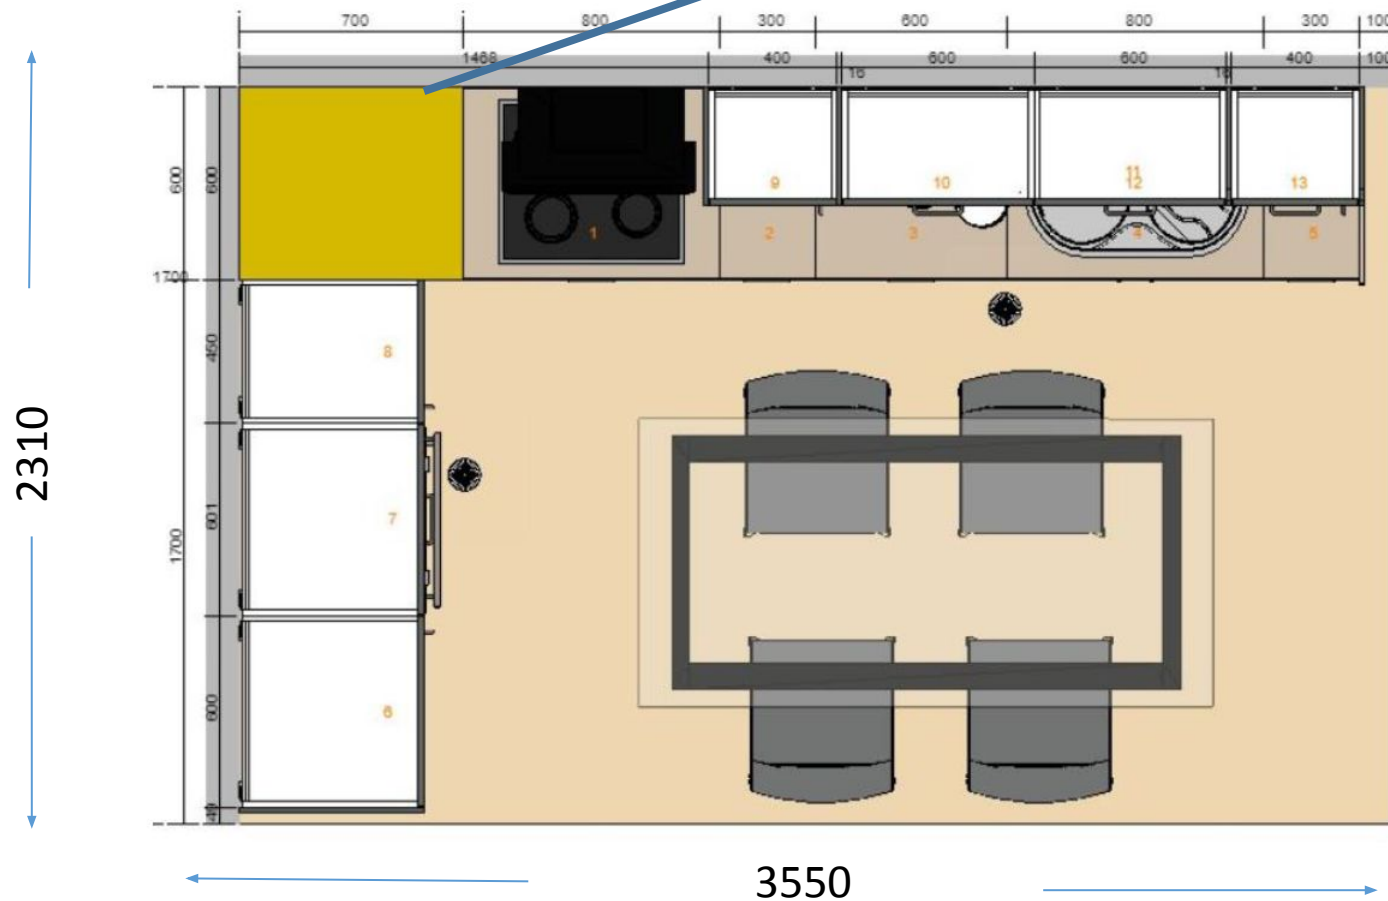

Детально по каждому проекту. КУХНЯ МЕГИОН.  
Размер бокса под кухню

МЕГИОН. ВИД СВЕРХУ

Вентиляционный короб  
(имитация) 600\*700