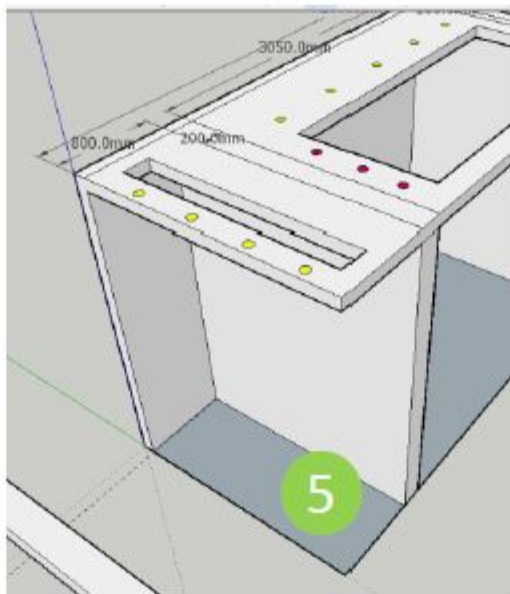

Построение боксов под ЭКСПО кухни

1.1. ВИЗУАЛИЗАЦИЯ

Внимание! Все размеры указаны в мм

Размеры боксов: от чистового пола 2600 мм
толщина потолка 100мм

Прокладка электрики в гофре в потолке. Каждый бокс имеет подводку электричества для подключения освещения (точечные светильники, споты, люстры, подсветка кухни) и вытяжек.