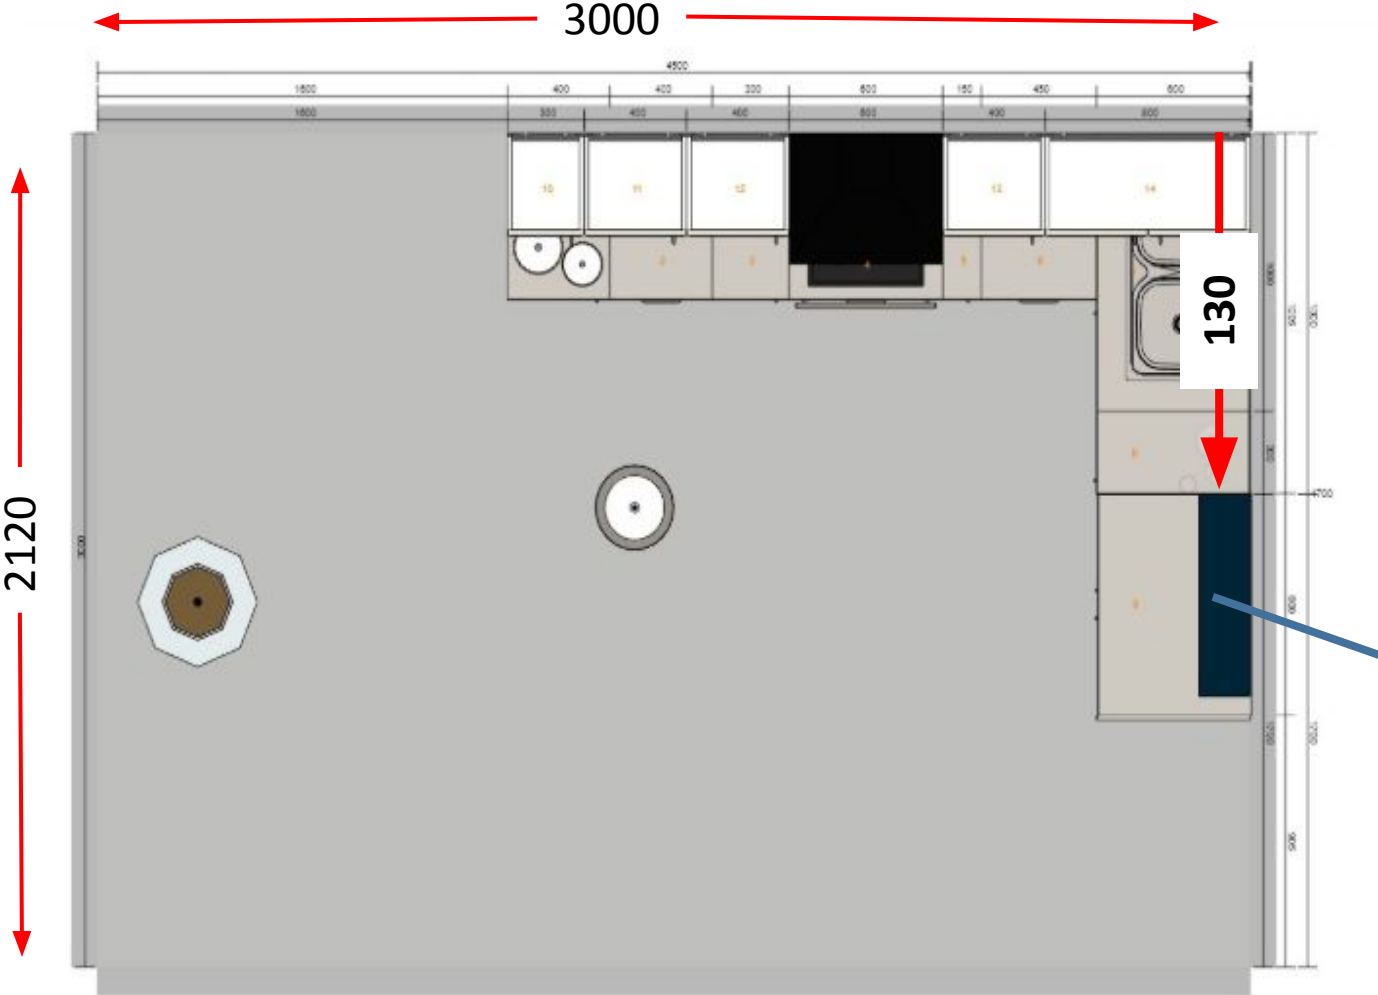

1

Детально по каждому проекту. ОСКФОРД
Размер бокса под кухню

Вентиляционный короб 600*210