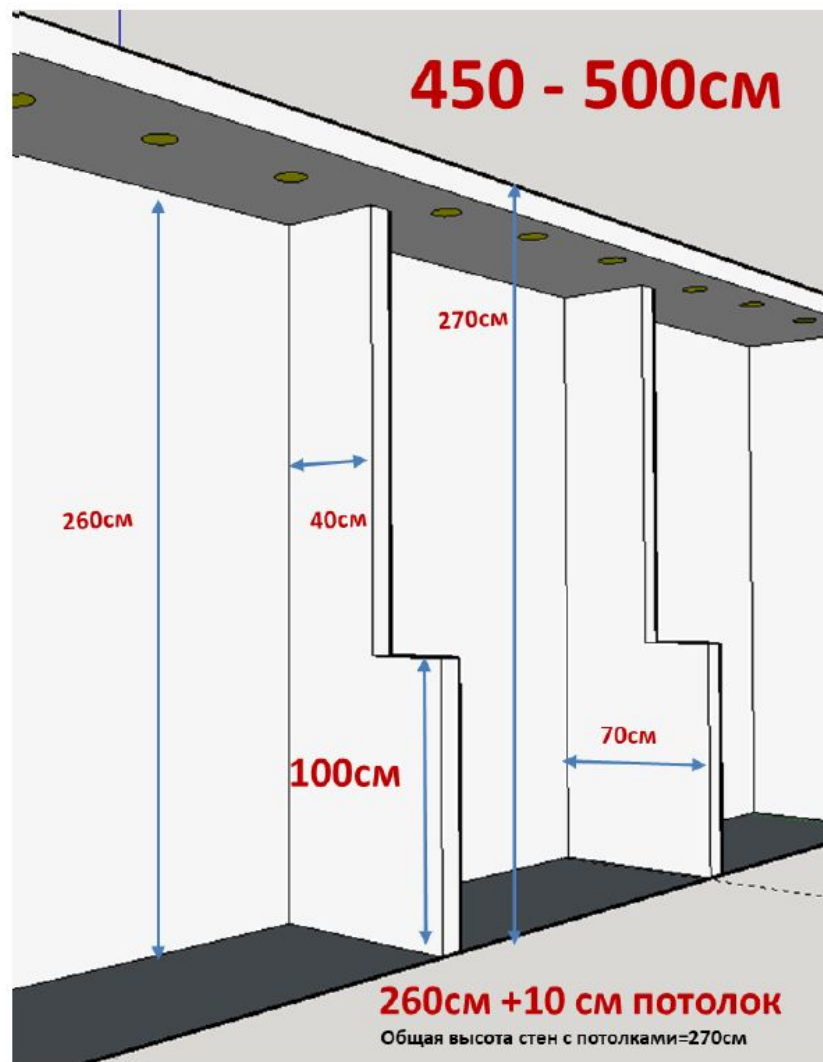

ПРАВИЛА ПОСТРОЕНИЯ СТЕН И ПОТОЛКА В ЗАВИСИМОСТИ ОТ ВЫСОТЫ ОСНОВНОГО ОБОРУДОВАНИЯ, МОДУЛЬНЫЕ КУХНИ.