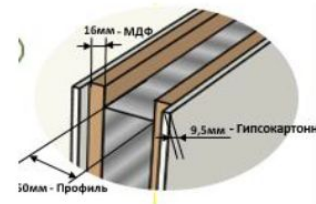

3. Можно сделать образец стены (берем профиль+мдф+гипсокартон= 10 см.