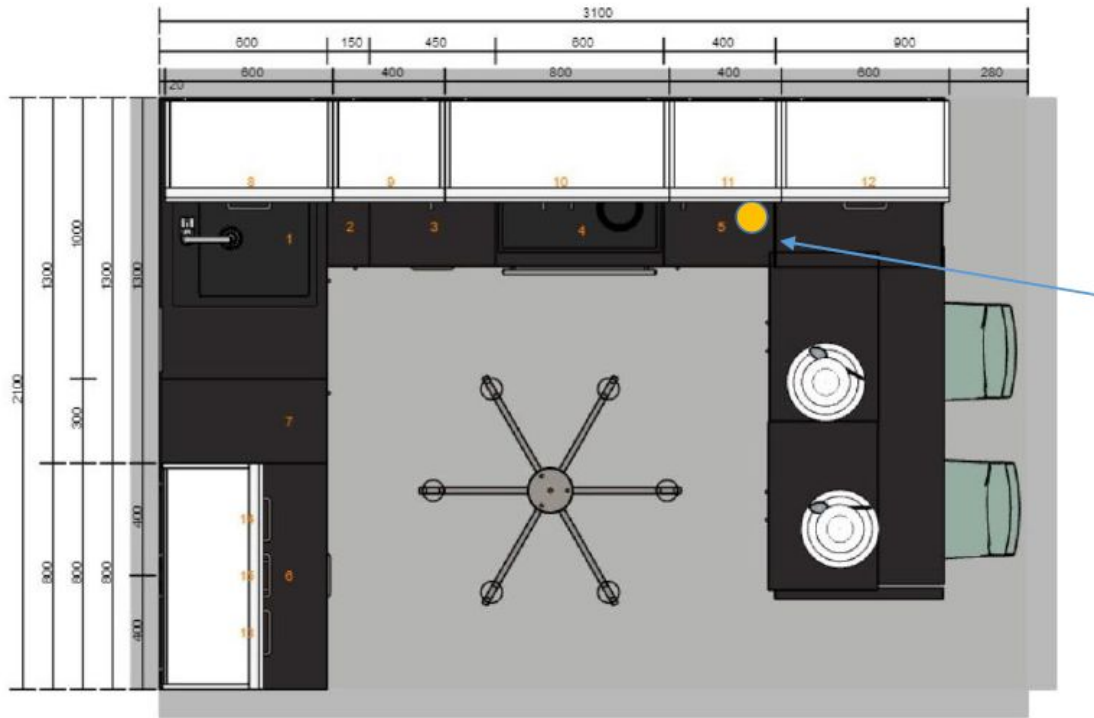

1

Детально по каждому проекту. КУХНЯ НЬЮПОРТ. Размер бокса под кухню