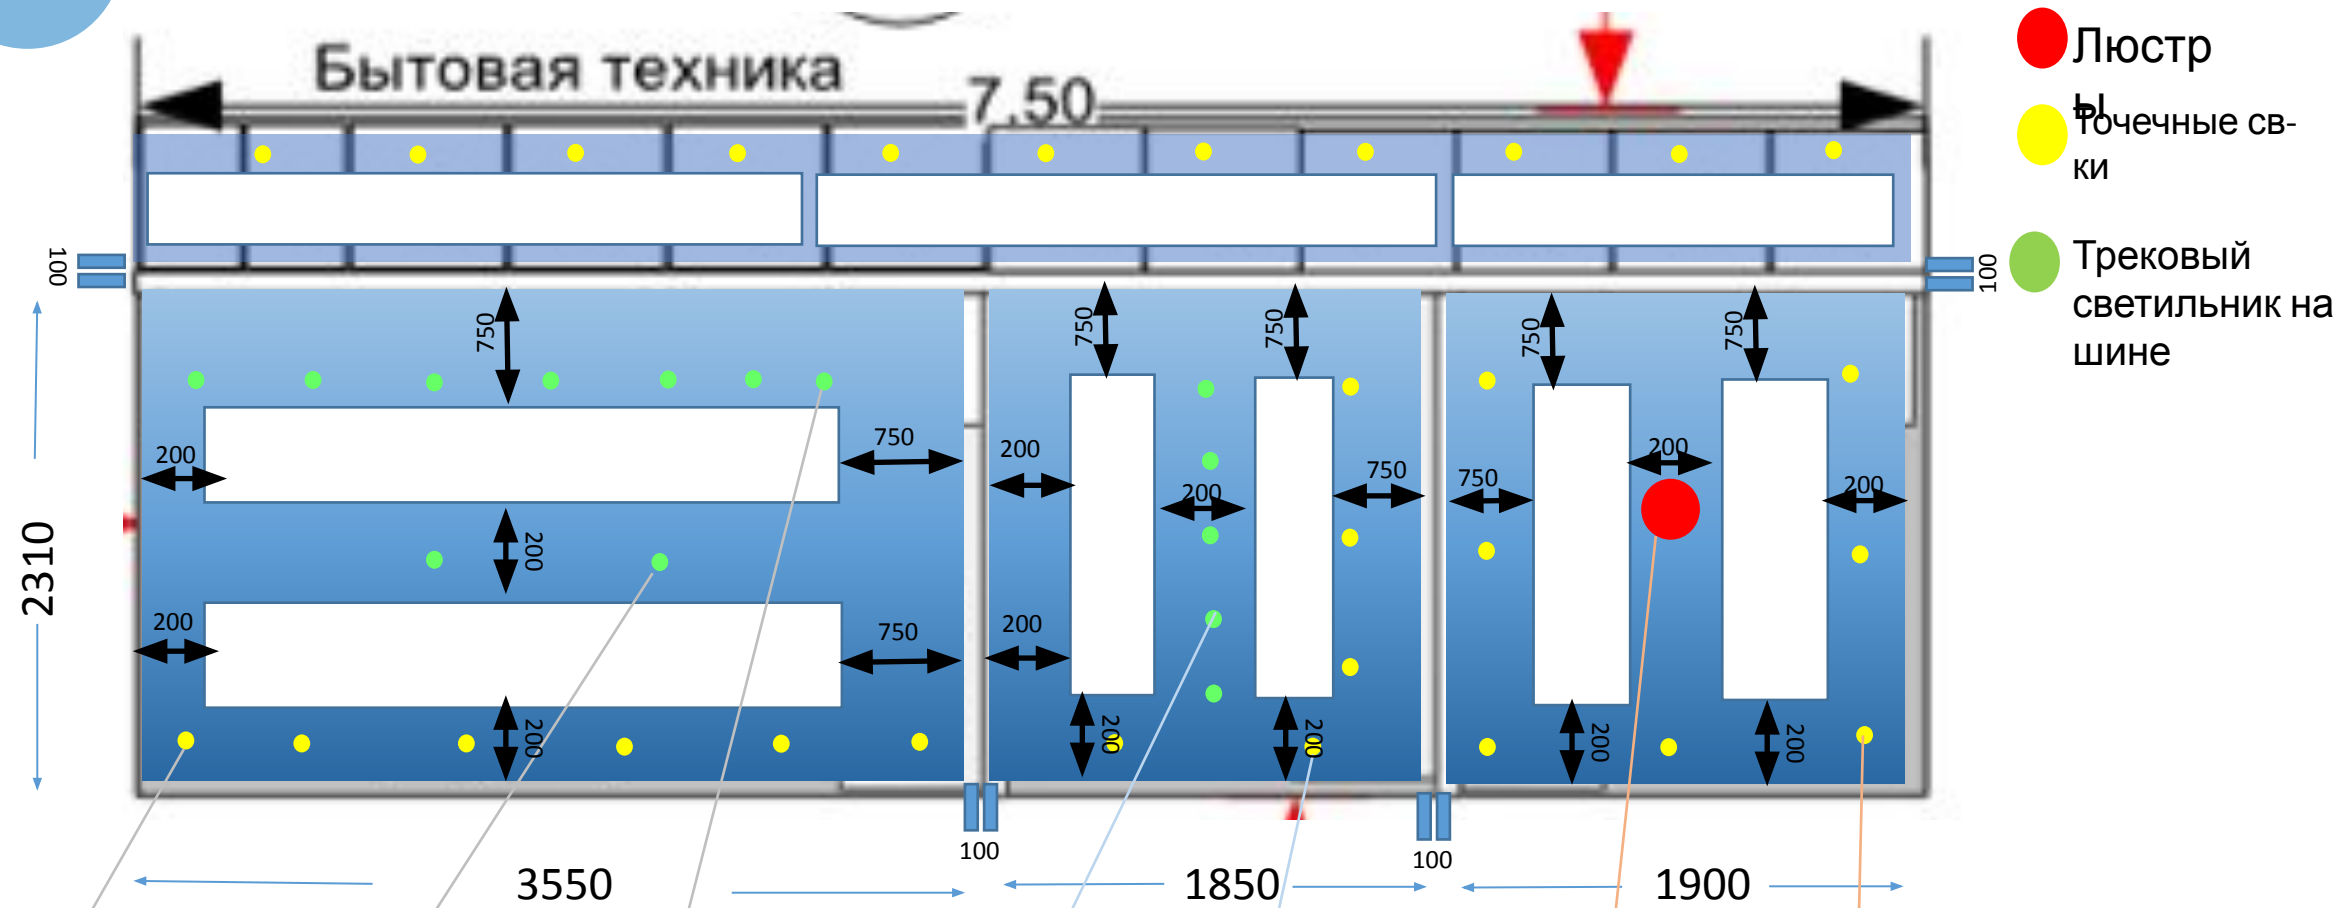

СТЕЛЛАЖНАЯ СИСТЕМА

Стеллажная система для стока настольных аксессуаров (у кого есть на плане микромасс)

Не отмечены на плане, но нужно две стеллажные системы

2

2. Размеры боксов под ЭКСПО кухни. Вид с верху пол без потолка

Пол в бытовой технике не нужен. Только потолок

Размеры боксов под ЭКСПО кухни. Вид с верху потолок

- Люстра
- Точечные св-ки
- Трековый светильник на шине

Точ.св 6 шт по периметру потолка ч/з равными промежутками