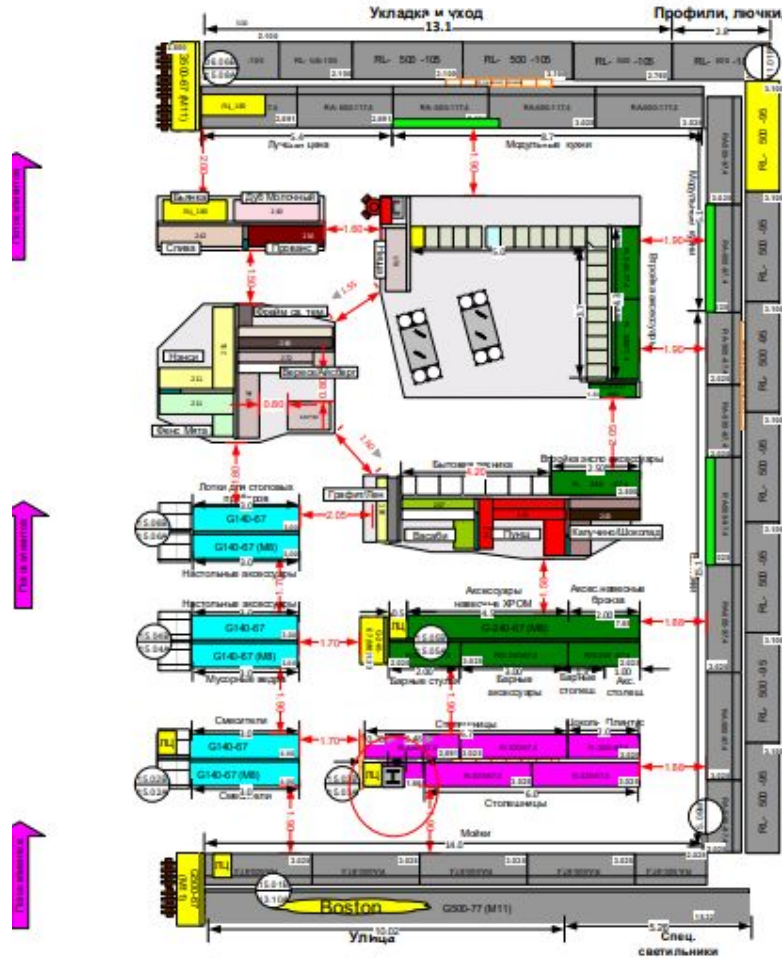

**Старт общестроительных работ отдел
КУХНИ 110 Тюмень 2
сентябрь 2020 года**

Монтажно -ДЕМОНТАЖНЫЕ РАБОТЫ

Монтажно - Демонтажные работы, очередность :

- 1) Демонтаж подписи / монтаж подписи (4)
- 2) Демонтаж/монтаж зоны №2
- 3) Демонтаж/монтаж зоны №1
- 4) Демонтаж/монтаж зоны №3

Действующий микромасс

DID

Меняем
только зону
ЭКСПО
отдела

Построение боксов под ЭКСПО кухни

1.1. ВИЗУАЛИЗАЦИЯ

Внимание! Все размеры указаны в мм

Размеры боксов: от чистового пола 2600 мм
толщина потолка 100мм