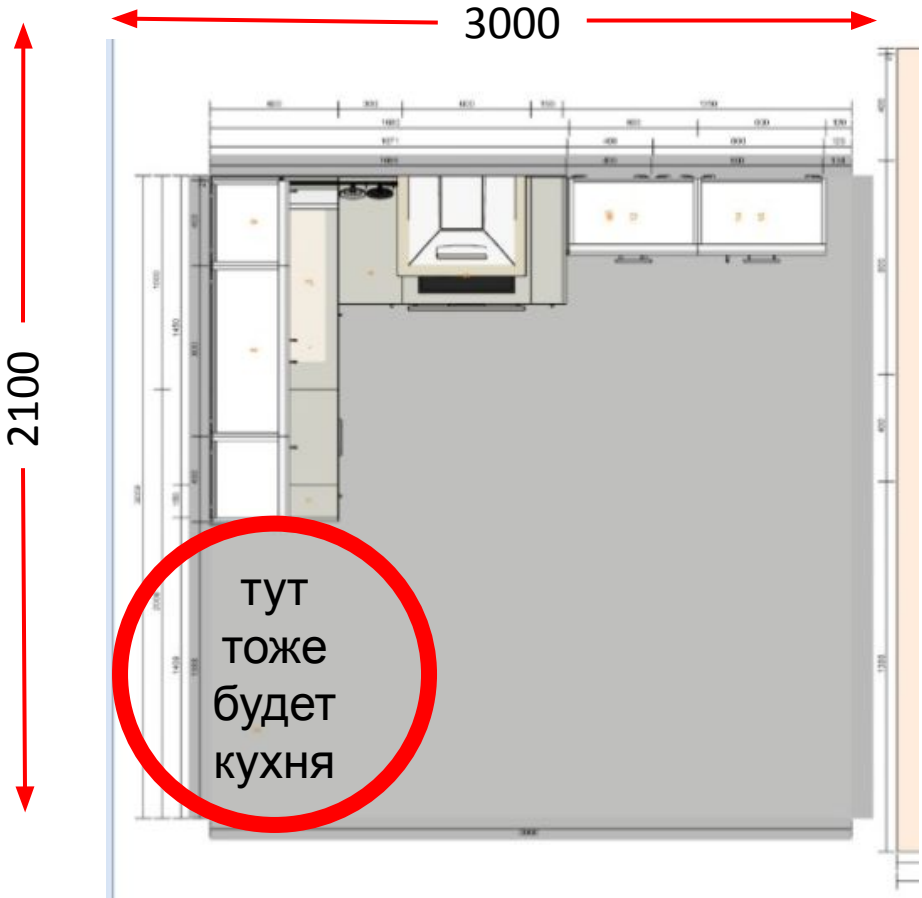

1

Детально по каждому проекту. КУХНЯ ТОМАРИ

Размер бокса под кухню