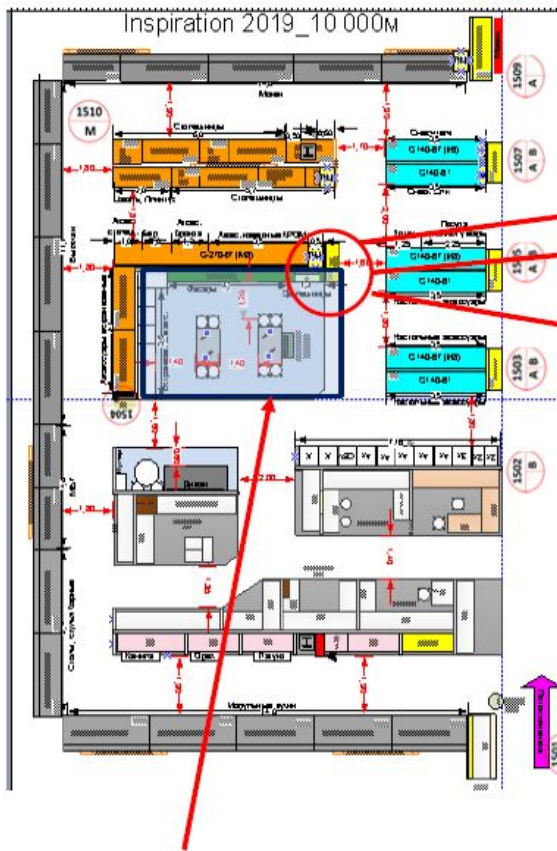

Монтаж потолка и стен для модульных кухонь

РАЗМЕТКА ПОЛА МАЛЯРНЫМ СКОТЧЕМ

new

1. От передней стойки оборудования вымеряем необходимое расстояние (например 180\190\200 см., данные берем из микромасса);
2. Берем малярный скотч и клеим на полу+добавляем 10 см. ширину стены из гипсокартона для экспо.

3

Проектная зона

Перечень работ

- 1) Возведение стен (см.руководство по монтажу)
- 2) Прокладка коммуникаций (электрика, IT)
- 3) Шпатлевание, наклеивание стеклохолста/уголков покраска стен RALL9001

ПРОЕКТНАЯ ЗОНА. Монтаж пола и потолка.

Рекомендации по ЗАМЕРУ пола и потолка от «Кандис»:

Примечание – есть
потолок. Нужен
будет
демонтаж/монтаж

Подвесной потолок от поставщика «Кандис».

1. Необходимо замерять по внутренней стороне торца TG и Рака, потолок и пол, должны быть одного размера;
2. А также в обязательном порядке у представителя «Кандиса» попросить паспорт объекта с печатью, это будет являться гарантией, что строители гарантируют безопасность подвесной конструкции.