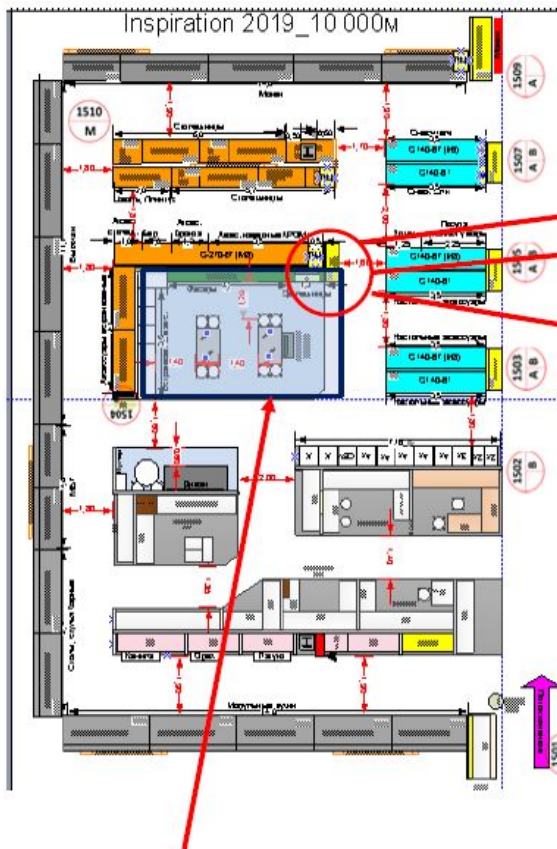

## ПРОЕКТНАЯ ЗОНА. Монтаж пола и потолка.

Рекомендации по ЗАМЕРУ пола и потолка от «Кандис»:

Примечание – есть  
потолок. Нужен  
будет  
демонтаж/монтаж

Подвесной потолок от поставщика «Кандис».

1. Необходимо замерять по внутренней стороне торца TG и Рака, потолок и пол, должны быть одного размера;
2. А также в обязательном порядке у представителя «Кандиса» попросить паспорт объекта с печатью, это будет являться гарантией, что строители гарантируют безопасность подвесной конструкции.