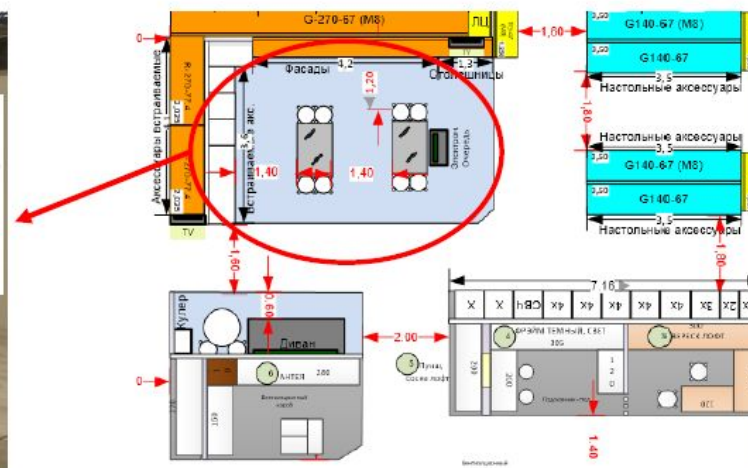

ПРОЕКТНАЯ ЗОНА. Построение.