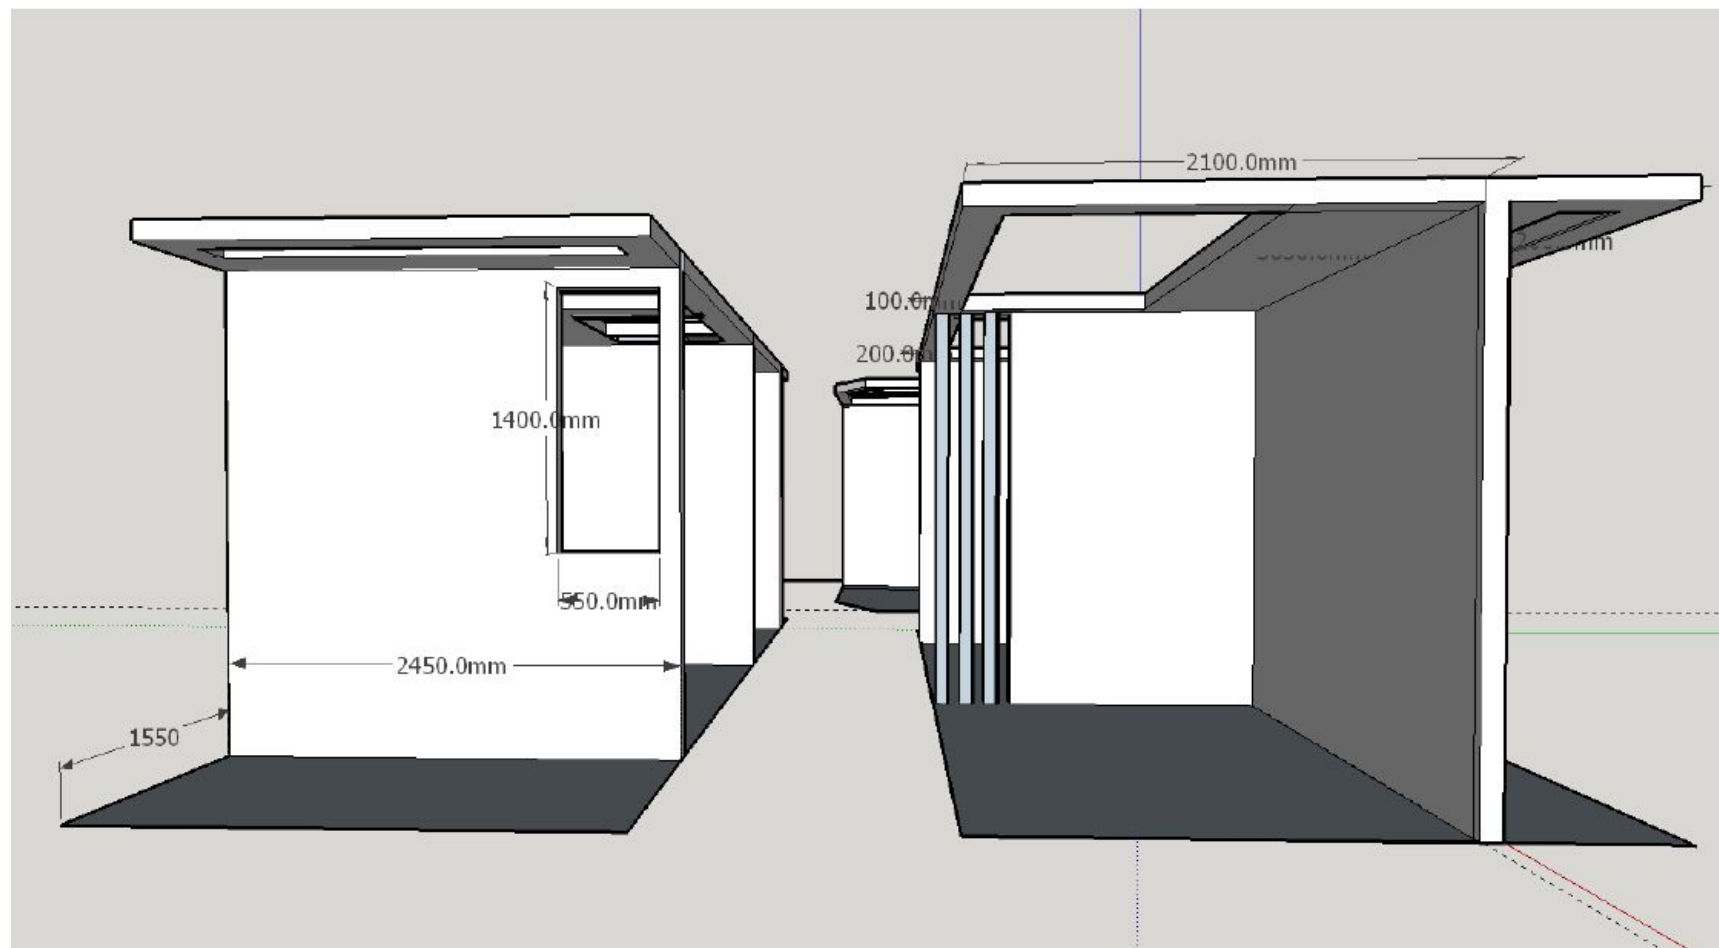

## 1.1. ВИЗУАЛИЗАЦИЯ

Внимание! Все размеры указаны в мм

Размеры боксов: от чистового пола 2600 мм  
толщина потолка 100мм

Прокладка электрики в гофре в потолке. Каждый бокс имеет подводку электричества для подключения освещения (точечные светильники, споты, люстры, подсветка кухни) и вытяжек.

Высота стен **260 см**  
Высота потолка **10 см**  
Общая высота экспозиции **270 см**

1

2. Размеры боксов под ЭКСПО кухни. Вид с верху пол без потолка

Бокс для модульных кухонь с потолком