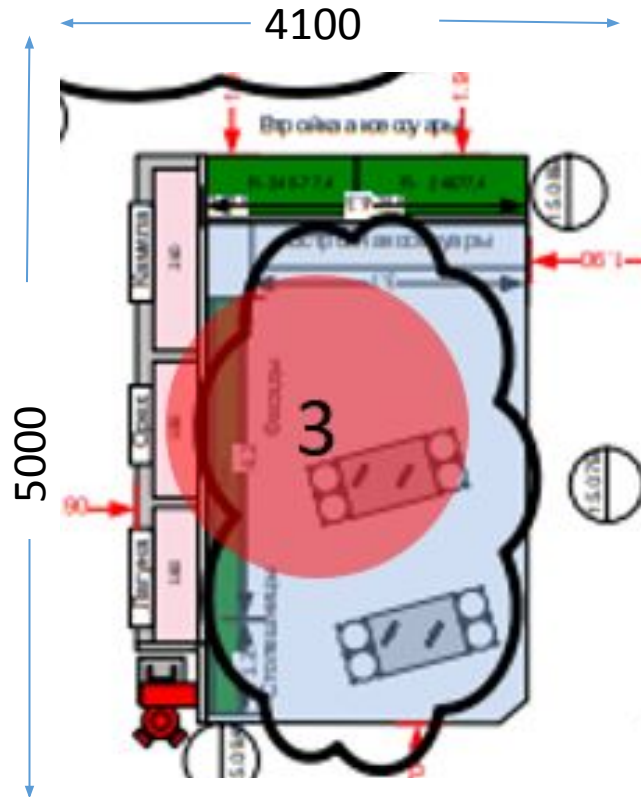

3

Проектная зона

Перечень работ

1) Возведение стен (см.руководство по монтажу)
2) Прокладка коммуникаций (электрика, IT)
3) Шпатлевание, наклеивание стеклохолста/уголков покраска стен RALL9001