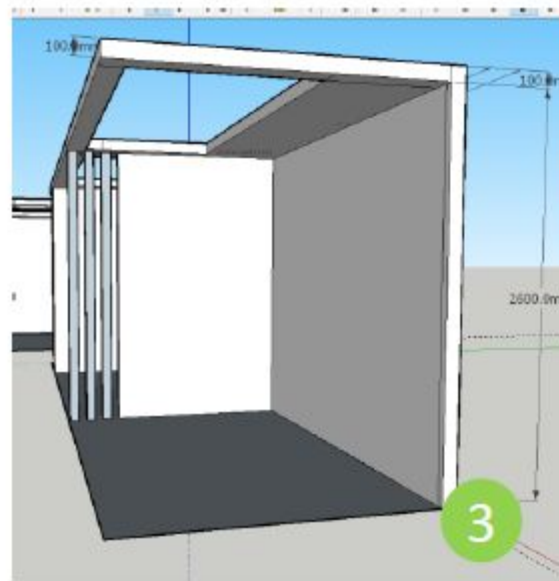

Построение боксов под ЭКСПО кухни

1.1. ВИЗУАЛИЗАЦИЯ

Внимание! Все размеры указаны в мм

Размеры боксов: от чистового пола 2600 мм
толщина потолка 100мм

Прокладка электрики в гофре в потолке. Каждый бокс имеет подводку электричества для подключения освещения (точечные светильники, споты, люстры, подсветка кухни) и вытяжек.