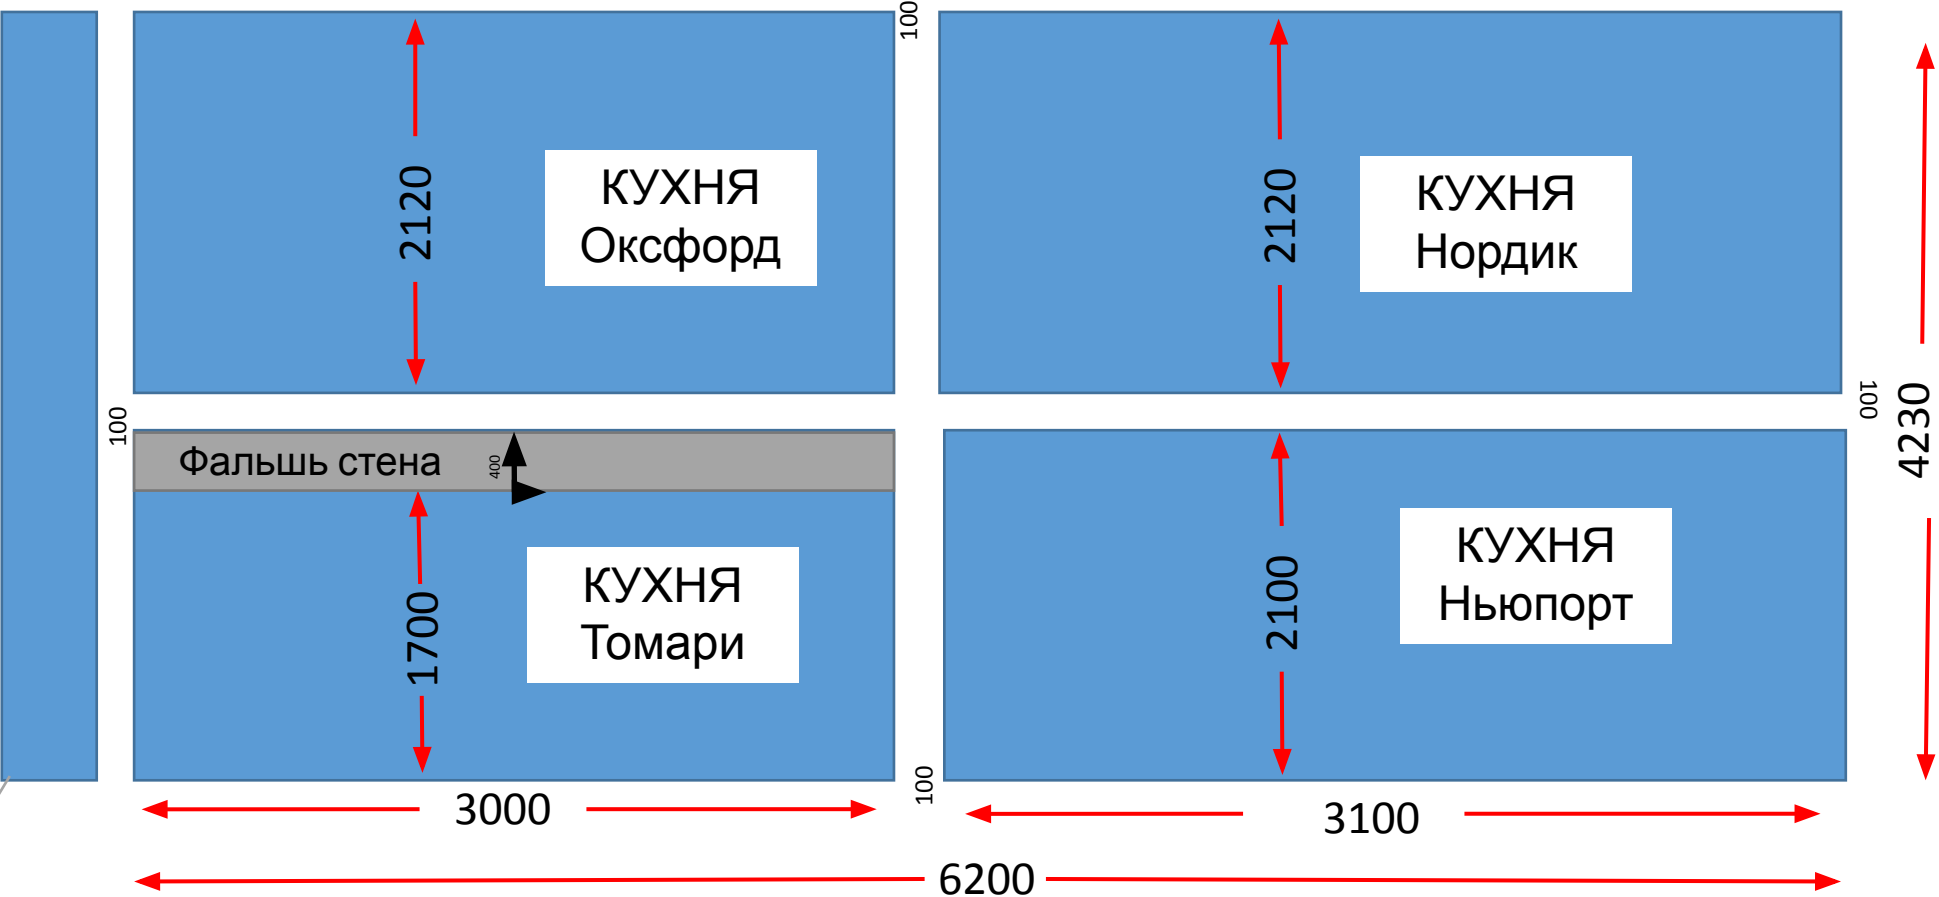

1

2. Размеры боксов под ЭКСПО кухни. Вид с верху пол без потолка

Бокс для модульных кухонь с потолком