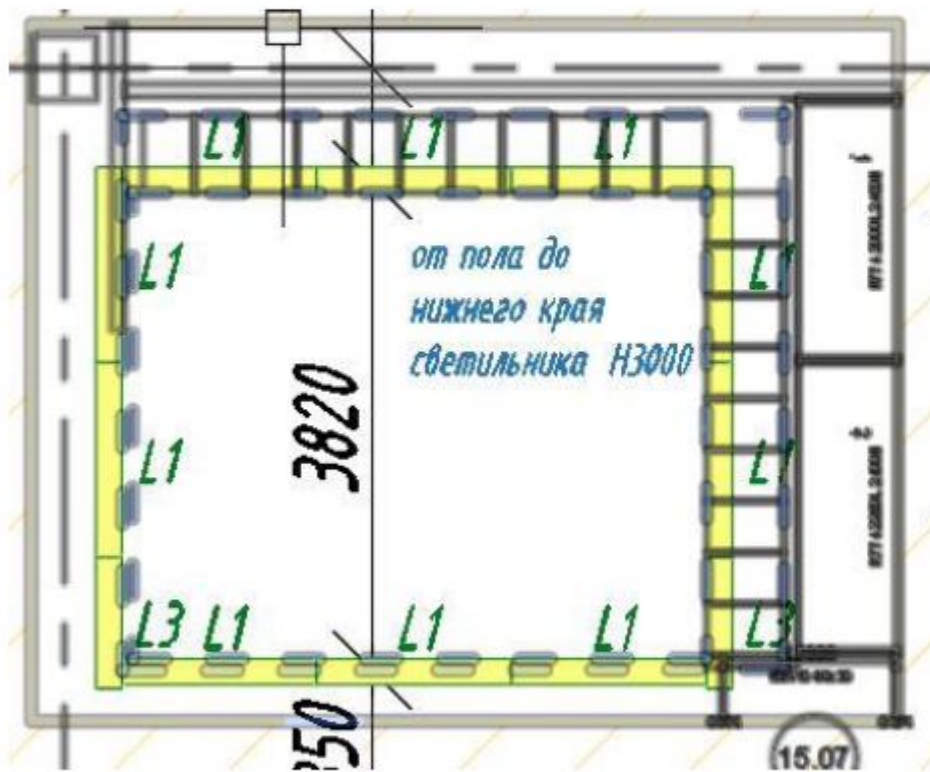

ПРОЕКТНАЯ ЗОНА. Освещение проектной зоны.

NEW

Алгоритм действий

1. Набор светильников, какой длины каждый магазин подбирает самостоятельно, т.к. это зависит от размеров потолка-крыши (во всех магазинах индивидуальные размеры);
2. Подключение происходит к ближайшему ЩИТУ освещения (не линии освещения);
3. Светильники с D-диаграммой, без хитрых линз.