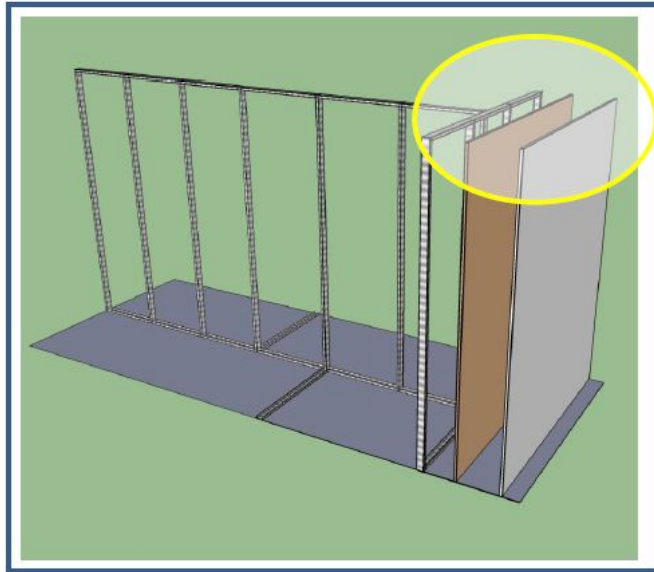

ЭКСПОЗИТОРЫ. МОНТАЖ СТЕН ДЛЯ ЭКСПОЗИЦИИ.