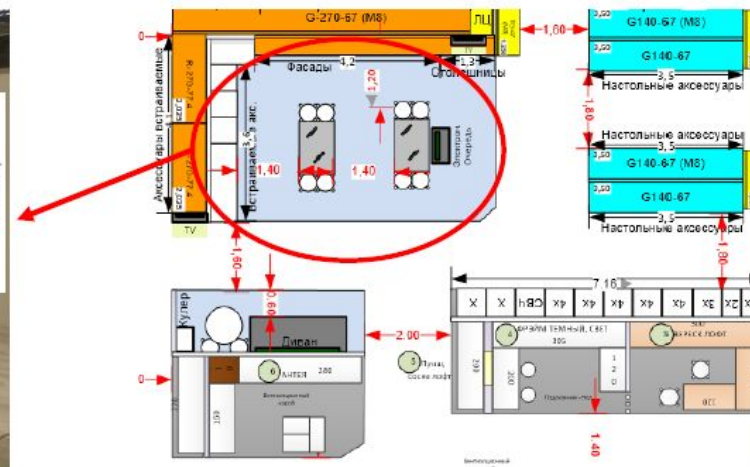

ПРОЕКТНАЯ ЗОНА. Построение.