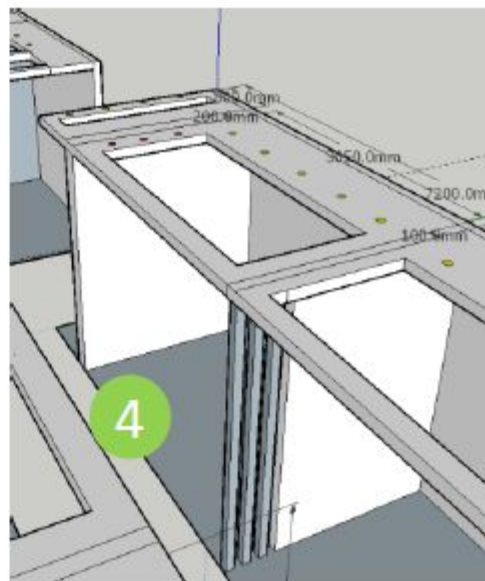

Построение боксов под ЭКСПО кухни

1.1. ВИЗУАЛИЗАЦИЯ

Внимание! Все размеры указаны в мм

Размеры боксов: от чистового пола 2600 мм
толщина потолка 100мм

Прокладка электрики в гофре в потолке. Каждый бокс имеет подводку электричества для подключения освещения (точечные светильники, споты, люстры, подсветка кухни) и вытяжек.