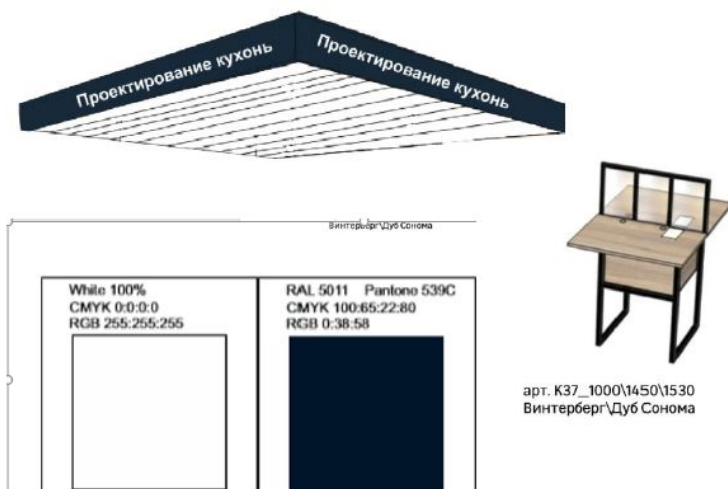

ПРОЕКТНАЯ ЗОНА. Подвесной потолок от поставщика «Кандис»

Цель - зона, предполагающая комфортное размещение клиента для составления проекта.
Выделяется ПВХ плиткой на полу и потолком, имеет соответствующую мебель для проектной зоны