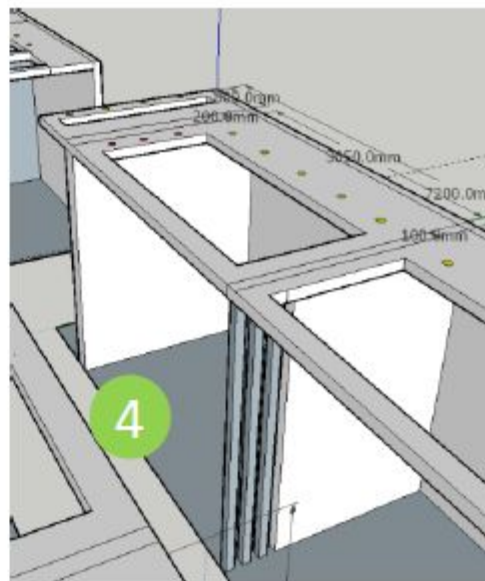

Действующий микромасс

DID

Меняем
только зону
ЭКСПО
отдела

Построение боксов под ЭКСПО кухни

1.1. ВИЗУАЛИЗАЦИЯ

Внимание! Все размеры указаны в мм

Размеры боксов: от чистового пола 2600 мм
толщина потолка 100мм

Прокладка электрики в гофре в потолке. Каждый бокс имеет подводку электричества для подключения освещения (точечные светильники, споты, люстры, подсветка кухни) и вытяжек.

Высота стен **260 см**
Высота потолка **10 см**
Общая высота экспозиции **270 см**