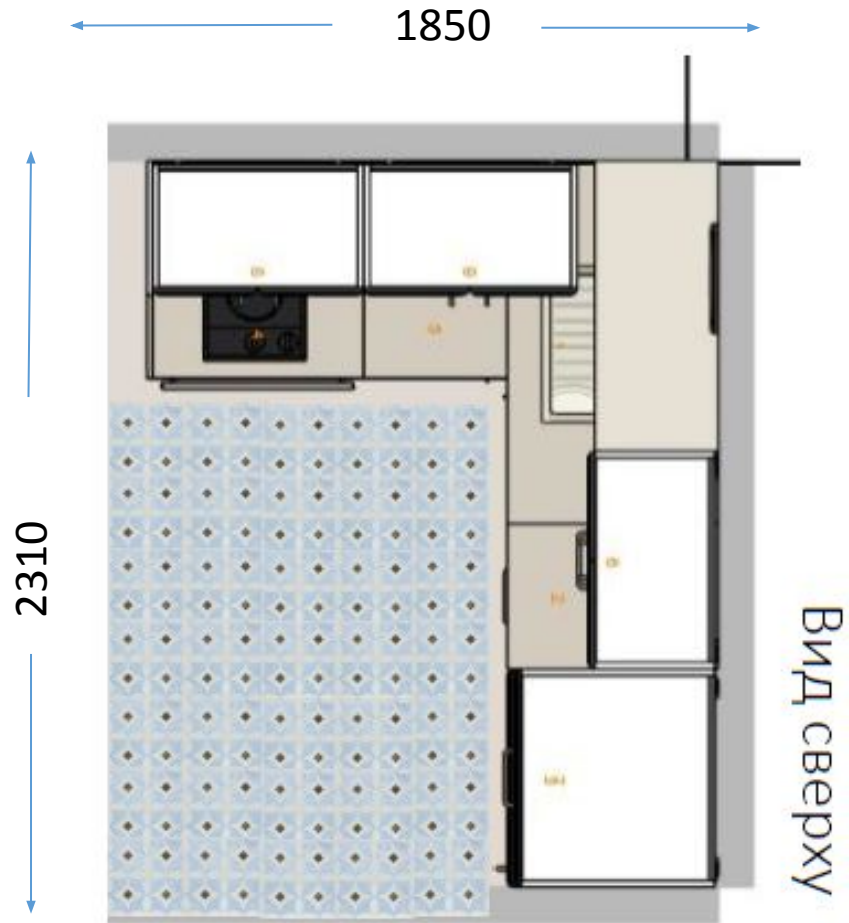

2

Детально по каждому проекту. КУХНЯ РЕЖ СИНИЙ.
Размер бокса под кухню