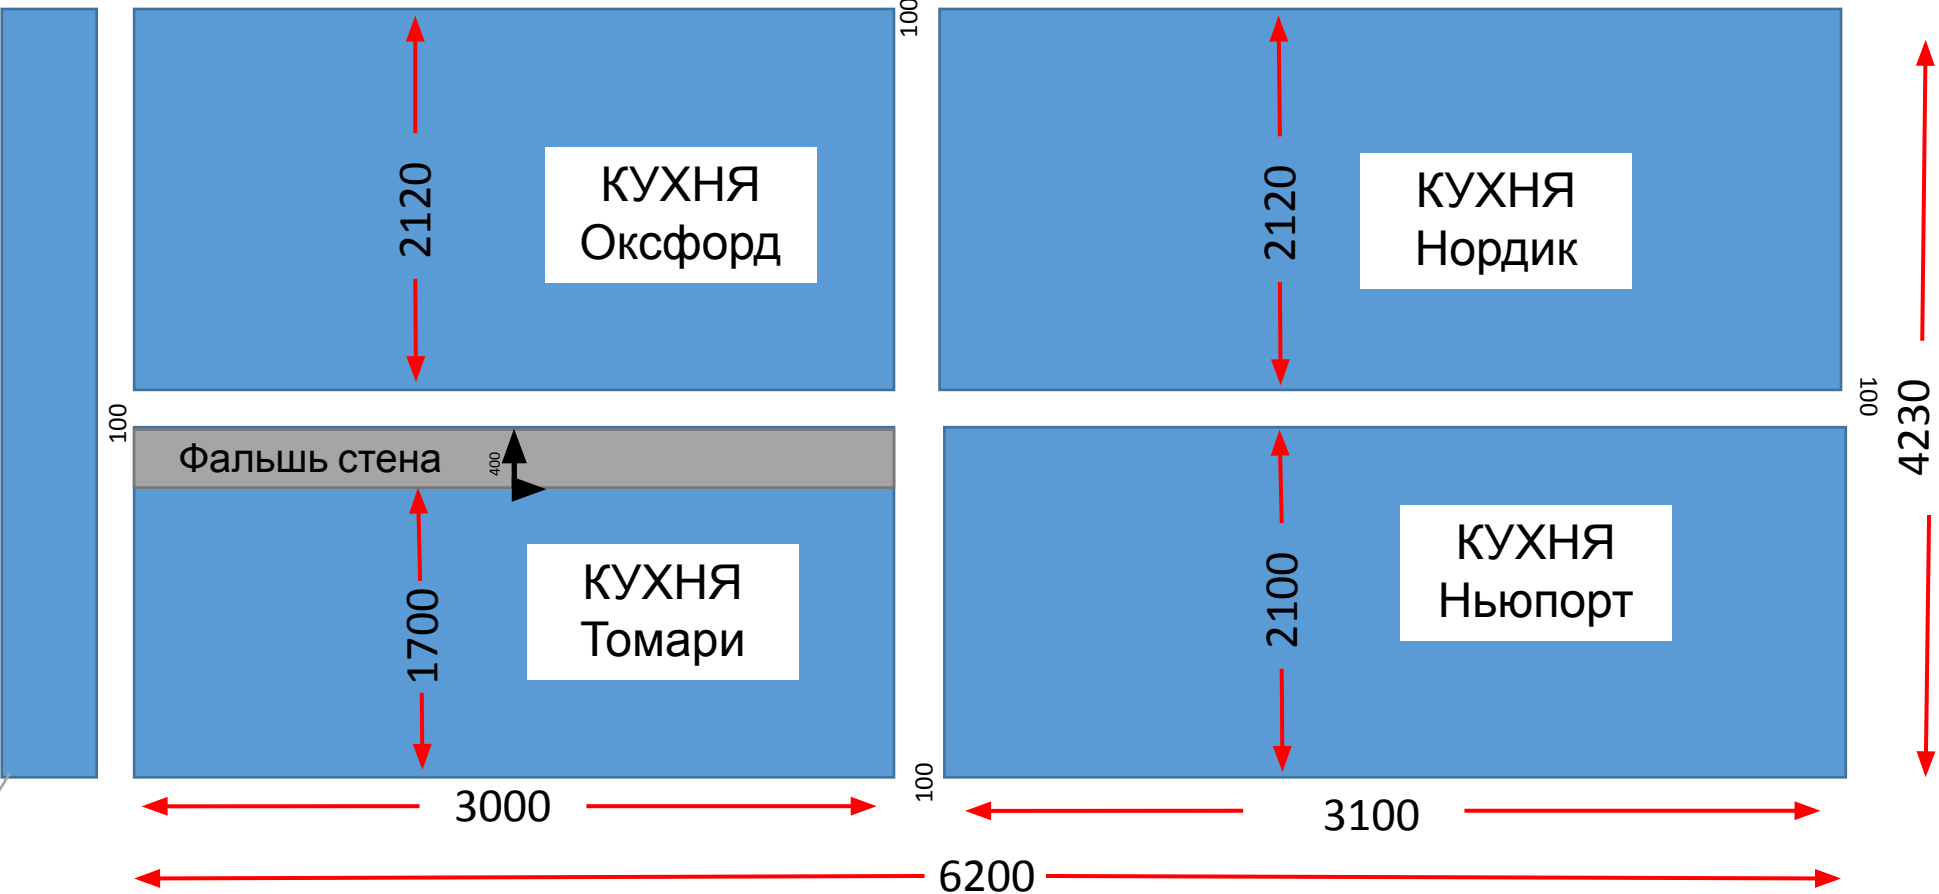

Высота стен **260 см**  
Высота потолка **10 см**  
Общая высота экспозиции **270 см**

1

2. Размеры боксов под ЭКСПО кухни. Вид с верху пол без потолка

Бокс для модульных кухонь с потолком