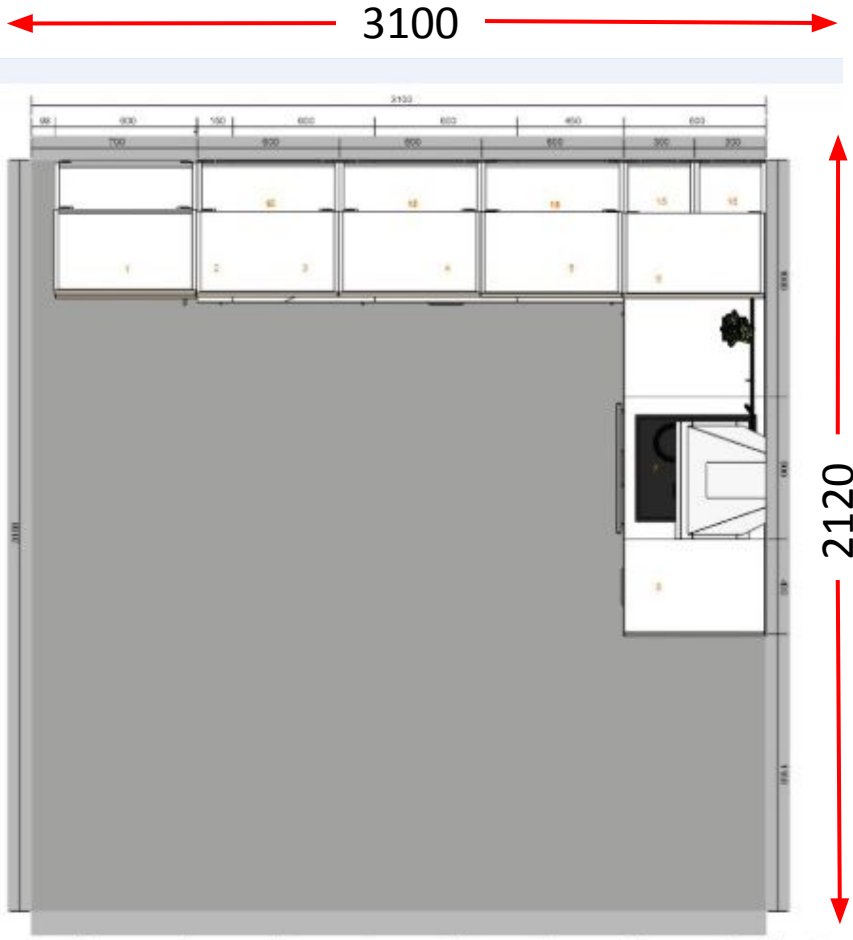

1

Детально по каждому проекту. КУХНЯ НОРДИК.
Размер бокса под кухню