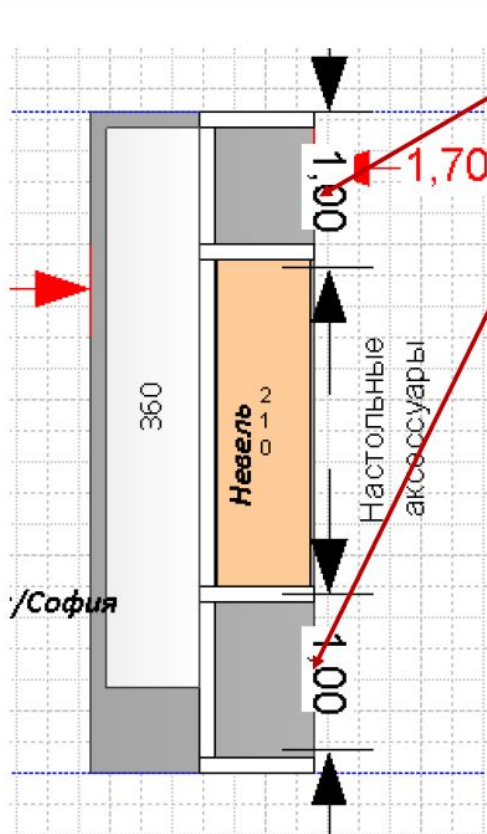

СТЕЛЛАЖНАЯ СИСТЕМА

Стеллажная система для стока настольных аксессуаров (у кого есть на плане микромасс)

Не отмечены на плане, но нужно две стеллажные системы