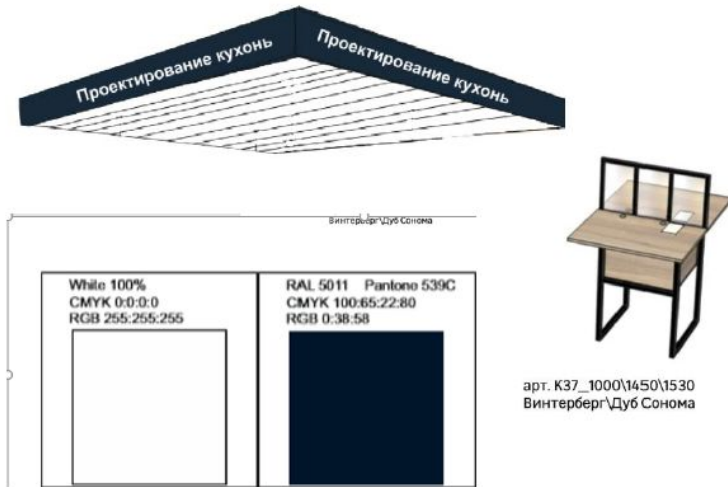

ПРОЕКТНАЯ ЗОНА. Подвесной потолок от поставщика «Кандис»

Цель - зона, предполагающая комфортное размещение клиента для составления проекта.
Выделяется ПВХ плиткой на полу и потолком, имеет соответствующую мебель для проектной зоны