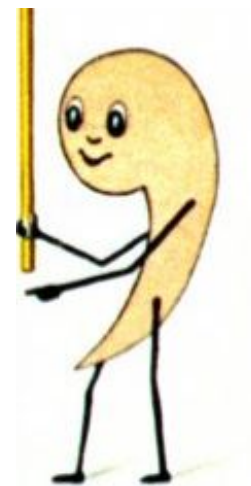

Бинарный урок в 5 классе.
Громова И.А., учитель математики,
Крапивина Н.Н., учитель
английского языка.

Десятичные дроби по-английски

Настройся на урок

1. Подсчитайте в уме число букв в словах «Математика» и «ENGLISH».
2. К сумме этих чисел прибавьте количество дней в неделе .
3. Разделите на количество учителей, ведущих у вас урок.
4. Вычтите количество дней в неделе.

Когда ты их увидел, не поверил:

В них - цифры, а причем здесь запятая?

Но ты раскрыл секреты и сегодня

Ты вспомни, правил их не нарушая.

Диктант

6,7;

0,35;

1,06;