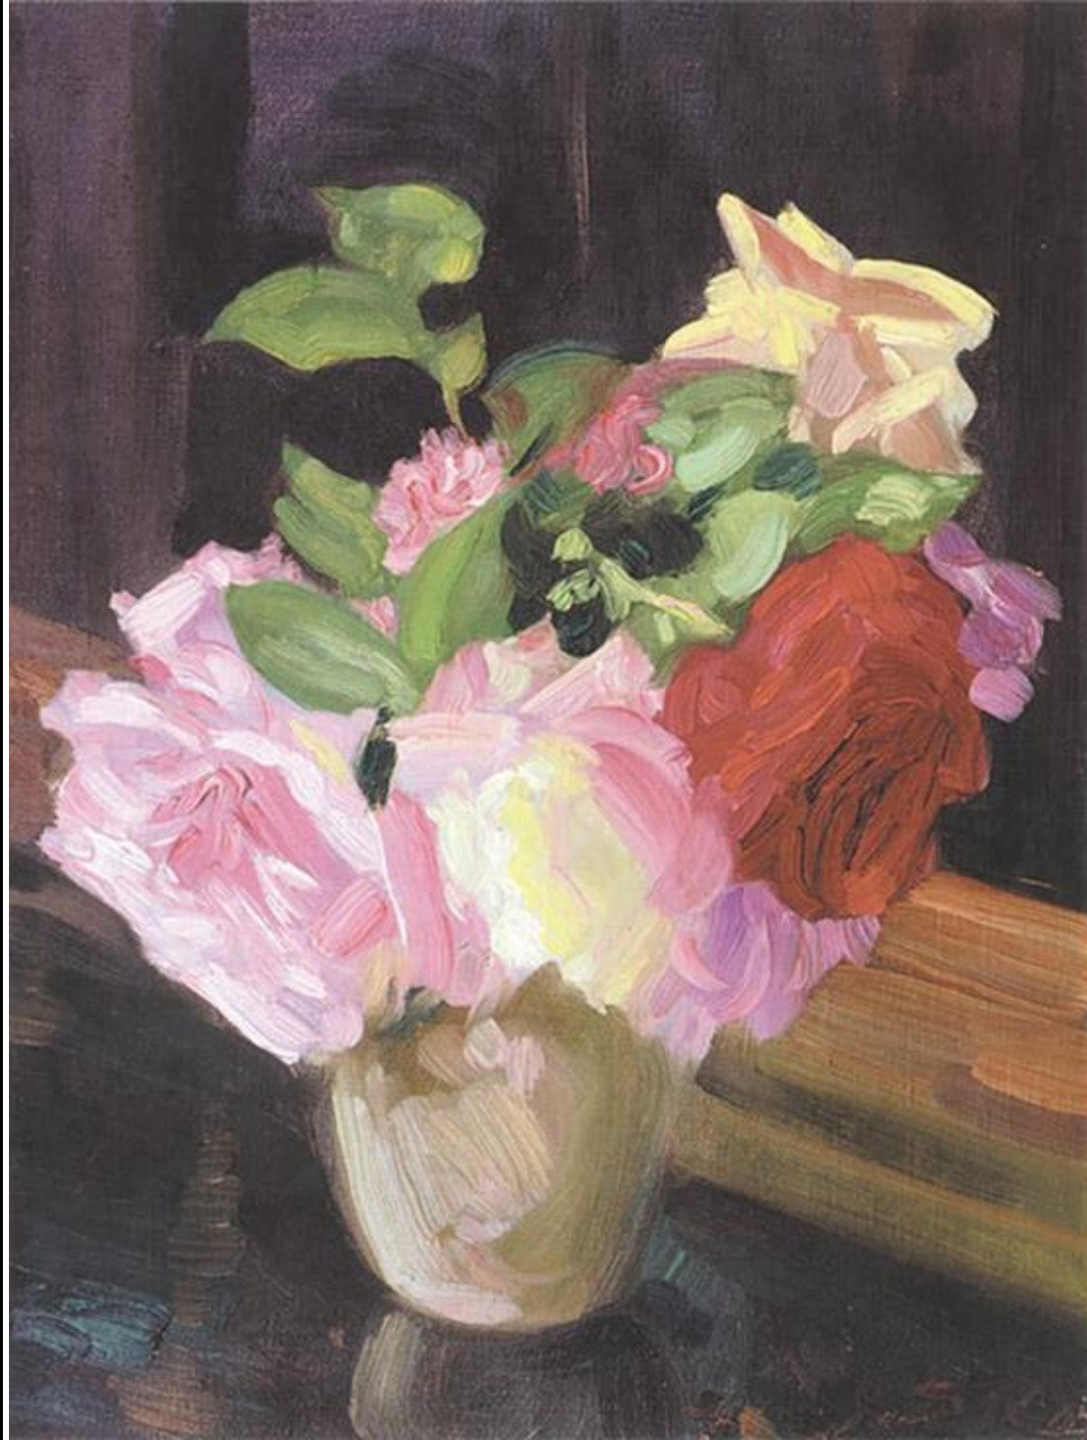

**Культурно-просветительное общество**

**«Зов к Культуре»**

*г. Санкт-Петербург*

Цветочные  
натюрморты  
Святослава Рериха

*Лончакова Ю.В.*

**Роза. (около 1923-1931г.)**  
**Бумага на картоне, масло.**  
**50 × 32 см.**

**Натюрморт. Розы.  
(1938г.) Холст, масло.  
30.5 × 23 см.**

**Натюрморт. Лилии.  
(1938г.) Холст,  
масло. 30.5 × 23 см.**

**Натюрморт. Лилии.  
(1938г.) Холст, масло.  
44 × 35.5 см.**

**Натюрморт. Маки.  
(1938г.) Холст, масло.  
30.6 × 23 см.**