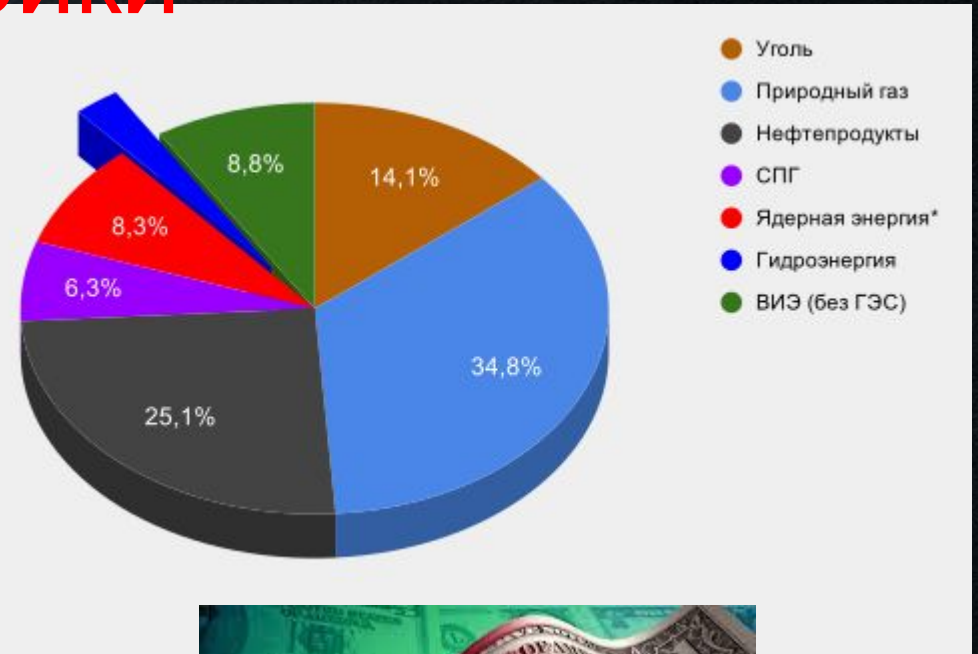

Экономика, социальная жизнь, политическое устройство Соединенных Штатов Америки