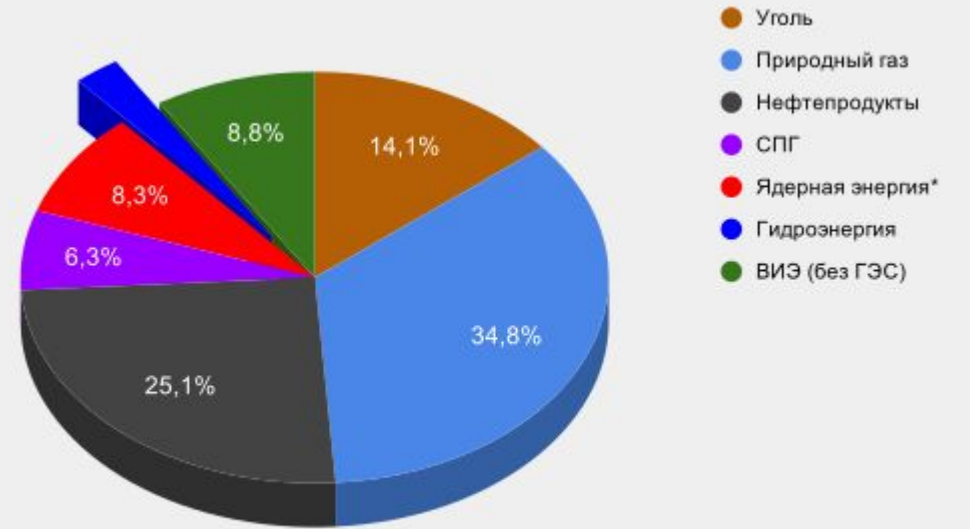

Экономика, социальная жизнь, политическое устройство Соединенных Штатов Америки