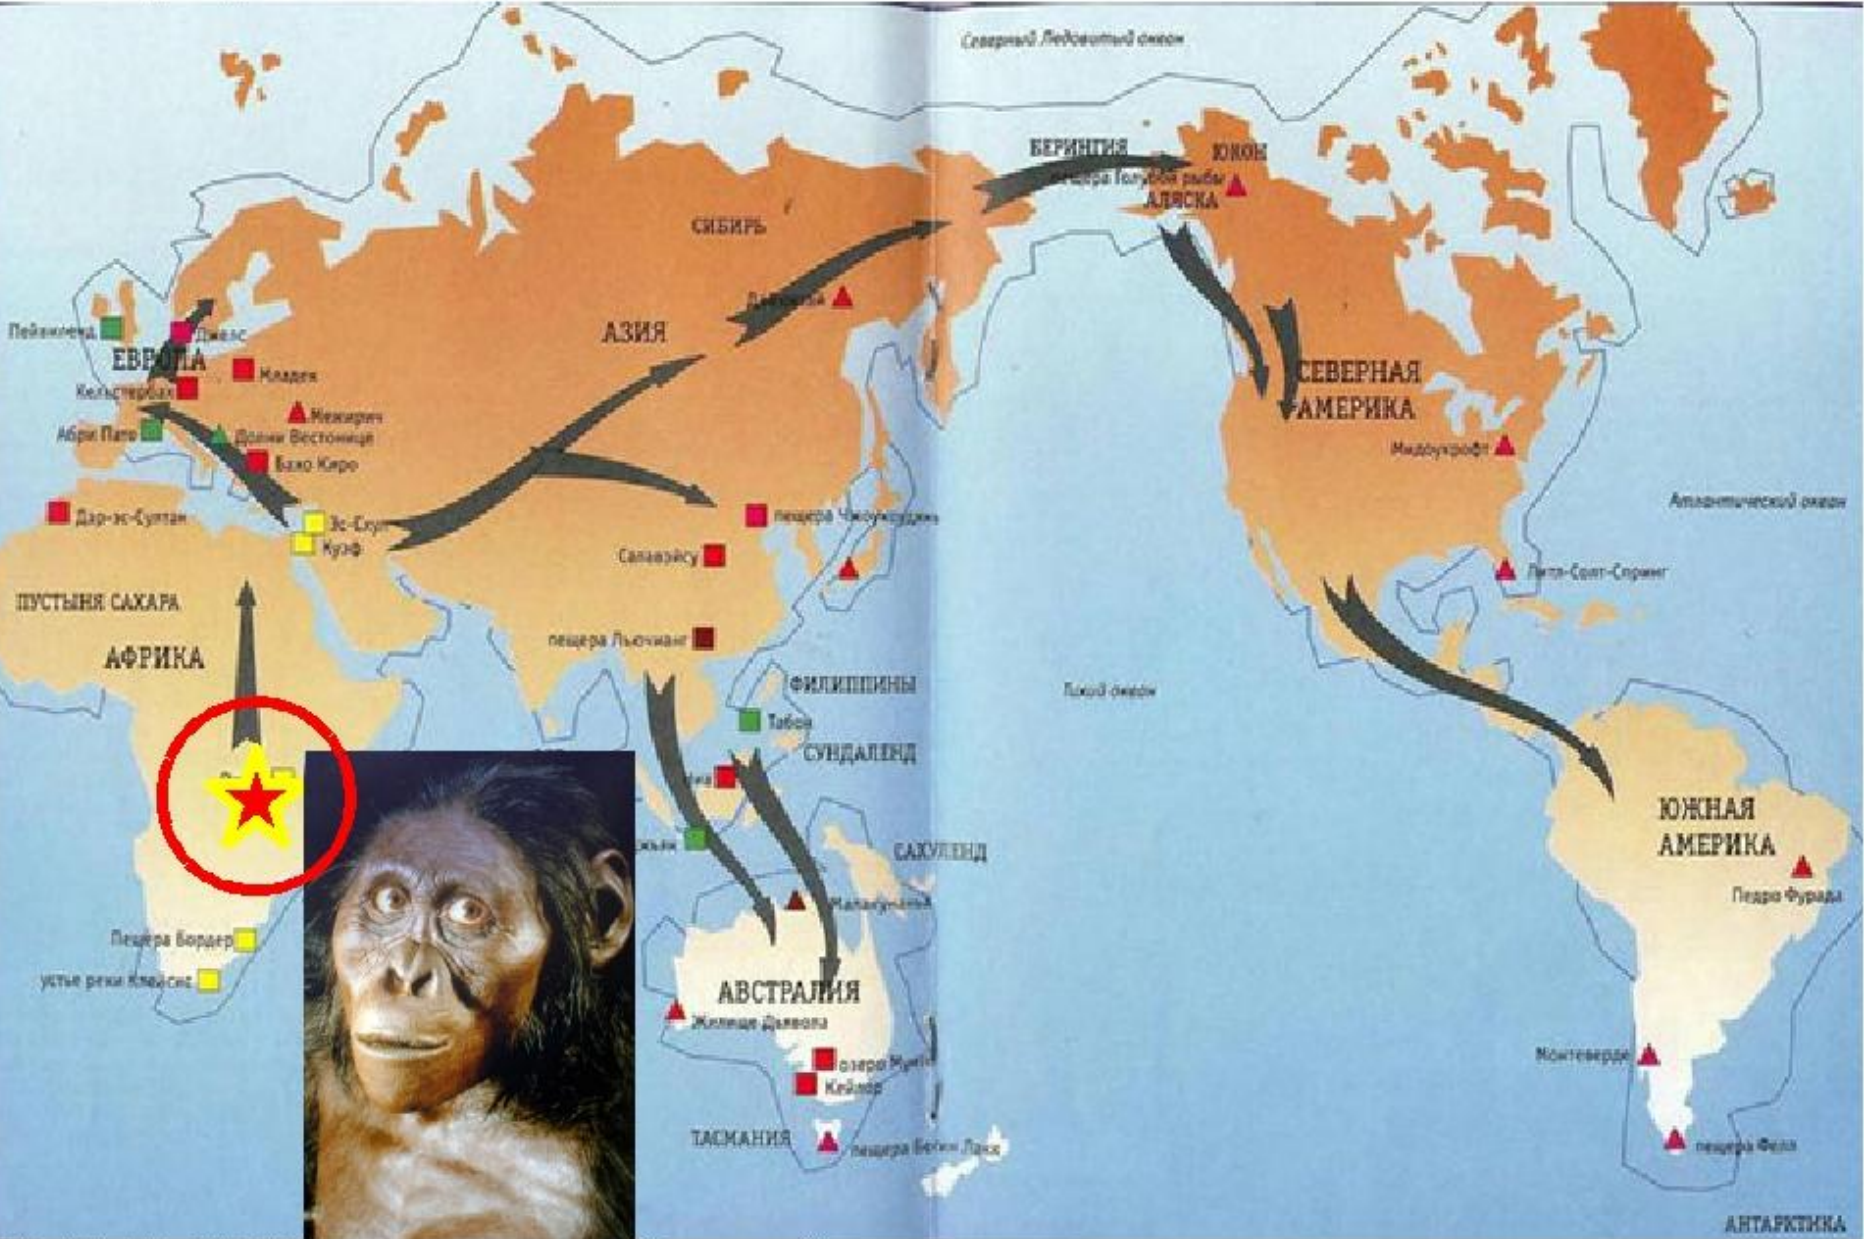

Возникновение человека

Большинство ученых считает, что родиной человека является Восточная Африка. Раскопки показали, что 3 миллиона лет назад здесь жили предки людей, они уже ходили на двух ногах, умело пользовались руками для изготовления орудий. Возможно, у них были зачатки речи. Но внешне они еще были очень далеки от современного человека.

Останки древнего питека «Люси»

Африка- родина

Так выглядели австралопитеки – южные человекообразные предки человека

Расселение человека

- В Евразии человек появился 1,5 млн. лет назад. Это был человек прямоходящий. Он умел добывать огонь, жил в пещерах.

Великое оледенение

Объясните, как человек мог переселиться из Евразии в Северную Америку? **Запишите в тетради**

Великое оледенение

30-40 тыс. лет назад наступило Великое оледенение, уровень Мирового океана понизился и над водой выступили участки материкового **шельфа**, которые стали для людей мостами между материками.

Тур Хейердал и Юрий Сенкевич

Расселение человека

- Пути расселения людей пролегли через континенты, с материка на материк. Почти 30 тыс. лет назад древние племена оказались в Северной Америке, а через 10 тыс. лет была освоена и Южная Америка. В одно время с Северной Америкой люди появились и в Австралии. Вот так и оказалось, что человек расселился по всей планете. Только до Антарктиды он не сумел добраться. Но, если бы даже он туда попал, вряд ли ему там понравилось бы.