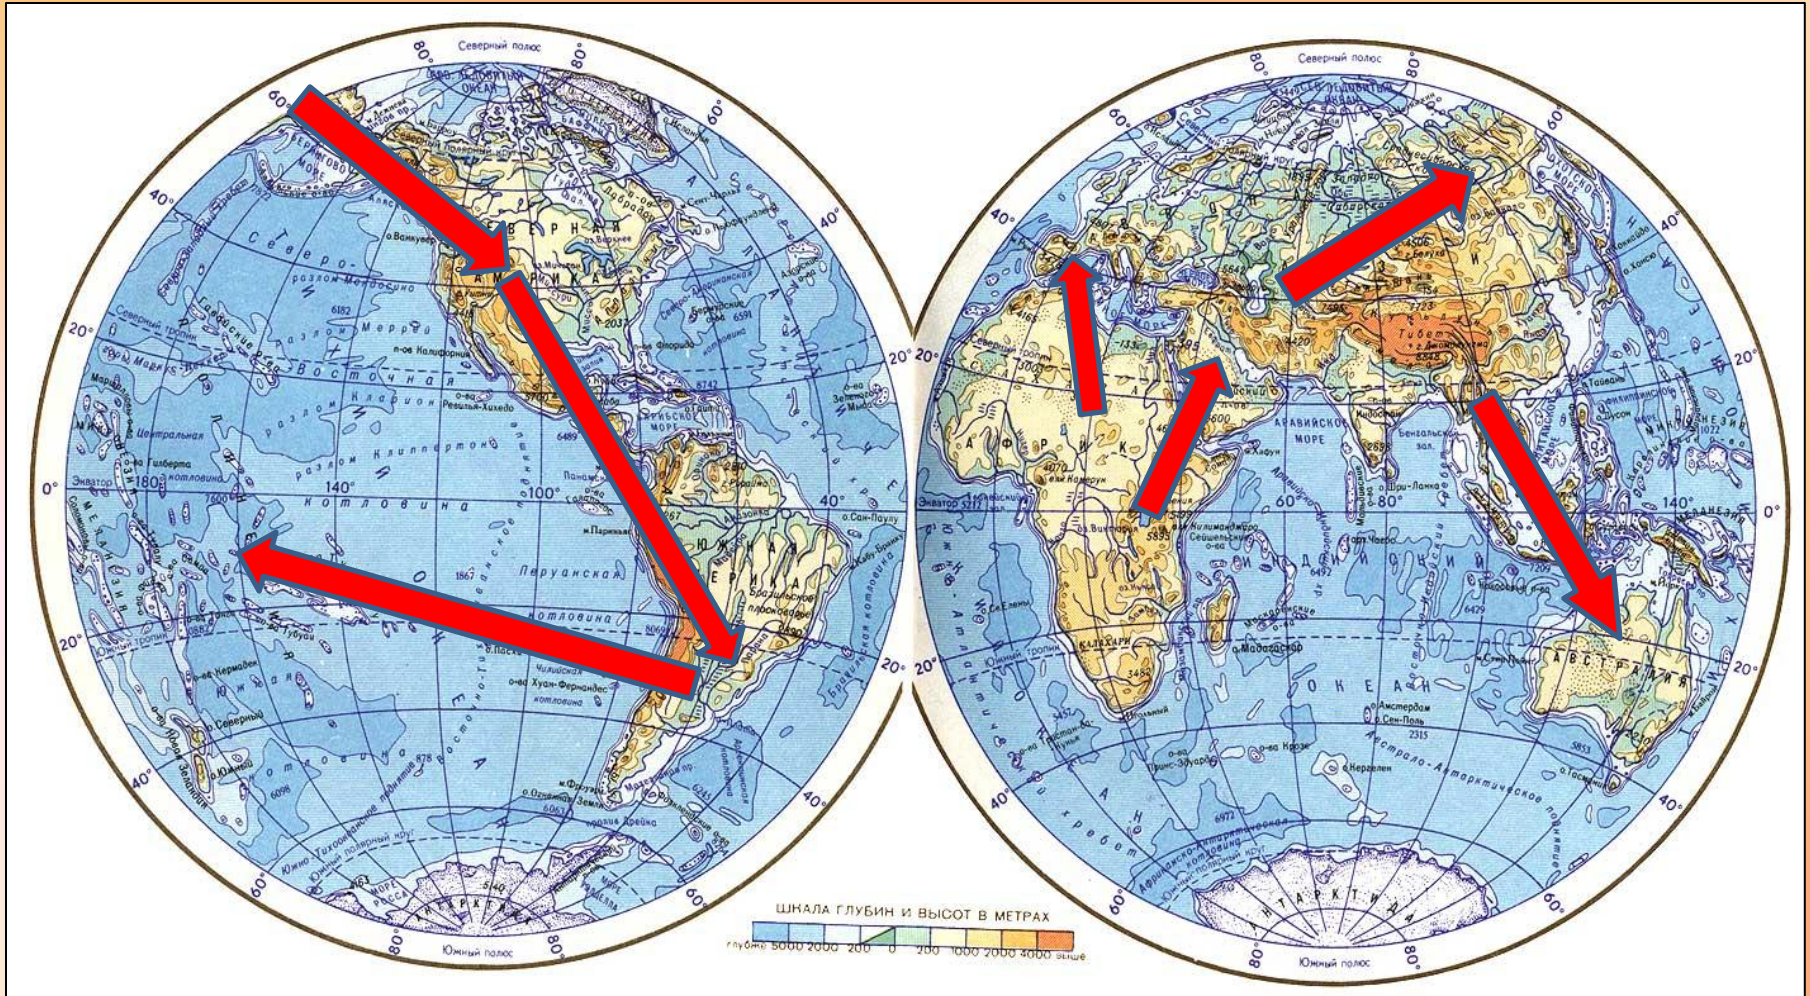

Великое оледенение

Объясните, как человек мог переселиться из Евразии в Северную Америку? **Запишите в тетради**

Великое оледенение

30-40 тыс. лет назад наступило Великое оледенение, уровень Мирового океана понизился и над водой выступили участки материкового **шельфа**, которые стали для людей мостами между материками.

расселение человека

- Человек путешествовал не только по суше, но и по воде. Норвежец *Тур Хейердал* доказал возможность переселения людей из Южной Америки до островов центральной части Тихого океана.

Путешествие «Кон-Тики»

Тур Хейердал и Юрий Сенкевич

Расселение человека

- Пути расселения людей пролегли через континенты, с материка на материк. Почти 30 тыс. лет назад древние племена оказались в Северной Америке, а через 10 тыс. лет была освоена и Южная Америка. В одно время с Северной Америкой люди появились и в Австралии. Вот так и оказалось, что человек расселился по всей планете. Только до Антарктиды он не сумел добраться. Но, если бы даже он туда попал, вряд ли ему там понравилось бы.

Расселение человека по материкам

Расселение человека по материкам нанесите маршрут расселения на карту.

Рис. 76. Пути расселения человека

Главные области расселения выпишите в тетрадь

- Южная Азия
- Восточная Азия
- Западная Европа
- Восточная часть Северной Америки