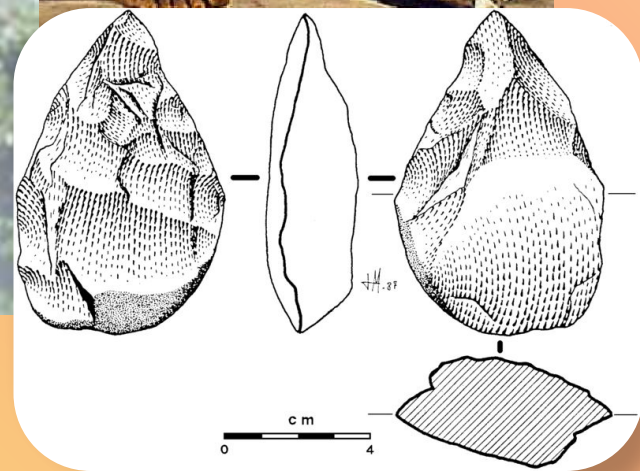

Возникновение человека

Большинство ученых считает, что родиной человека является Восточная Африка. Раскопки показали, что 3 миллиона лет назад здесь жили предки людей, они уже ходили на двух ногах, умело пользовались руками для изготовления орудий. Возможно, у них были зачатки речи. Но внешне они еще были очень далеки от современного человека.

Останки древнего питека «Люси»

Африка- родина

Так выглядели австралопитеки – южные человекообразные предки человека

Расселение человека

- В Евразии человек появился 1,5 млн. лет назад. Это был человек прямоходящий. Он умел добывать огонь, жил в пещерах.

Великое оледенение

Объясните, как человек мог переселиться из Евразии в Северную Америку? **Запишите в тетради**

Великое оледенение

30-40 тыс. лет назад наступило Великое оледенение, уровень Мирового океана понизился и над водой выступили участки материкового **шельфа**, которые стали для людей мостами между материками.