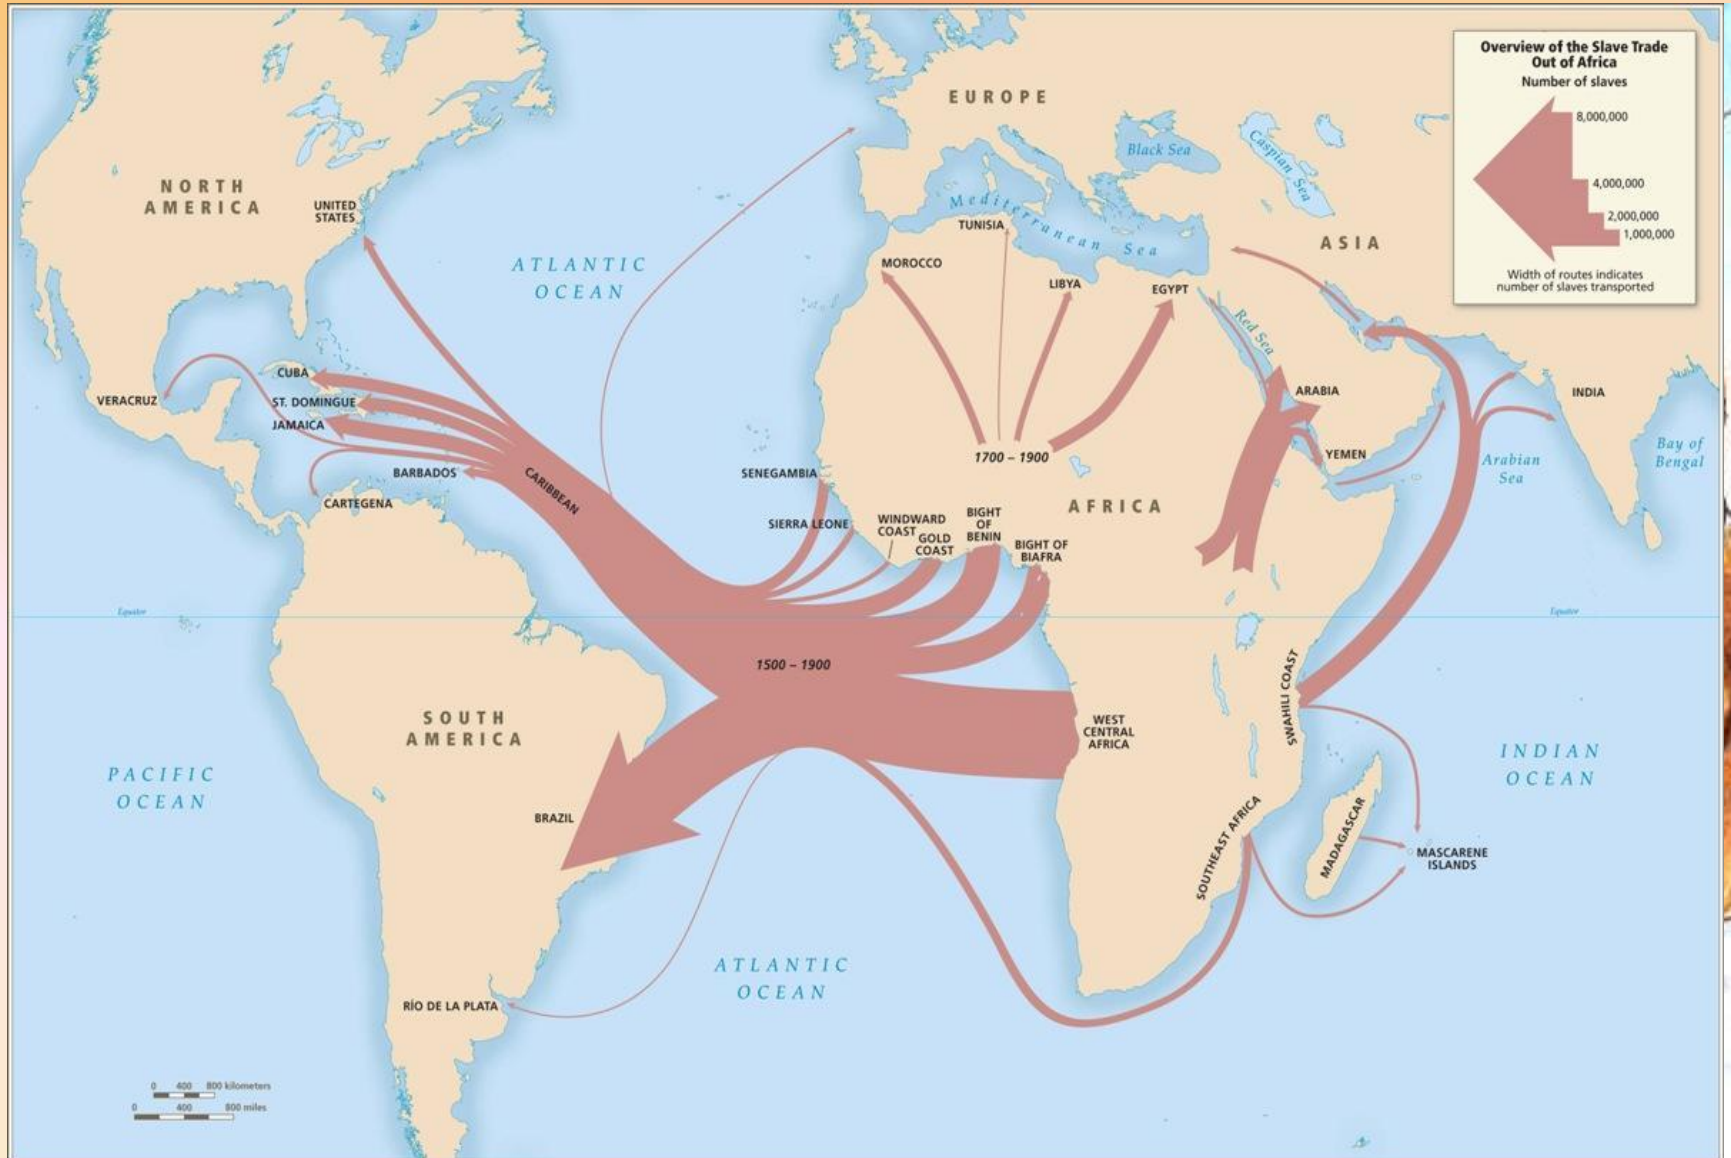

Великое оледенение

Объясните, как человек мог переселиться из Евразии в Северную Америку? **Запишите в тетради**

Великое оледенение

30-40 тыс. лет назад наступило Великое оледенение, уровень Мирового океана понизился и над водой выступили участки материкового **шельфа**, которые стали для людей мостами между материками.

Тур Хейердал и Юрий Сенкевич

Расселение человека

- Пути расселения людей пролегли через континенты, с материка на материк. Почти 30 тыс. лет назад древние племена оказались в Северной Америке, а через 10 тыс. лет была освоена и Южная Америка. В одно время с Северной Америкой люди появились и в Австралии. Вот так и оказалось, что человек расселился по всей планете. Только до Антарктиды он не сумел добраться. Но, если бы даже он туда попал, вряд ли ему там понравилось бы.

Старая бога Чак-Мооля.

Эрнан
Кортес.
Завоевание
Америки.

Заселение Америки

Работоторговля

Главные коридоры по каждому из четырех маршрутов международной миграции

ЮГ → СЕВЕР

1. Мексика → США (12 189,2)*
2. Турция → Германия (2819,3)
3. Китай → США (1956,5)
4. Филиппины → США (1850,1)
5. Индия → США (1556,6)

СЕВЕР → ЮГ

1. США → Мексика (563,3)
2. Германия → Турция (306,5)
3. США → ЮАР (252,3)
4. Португалия → Бразилия (222,1)
5. Италия → Аргентина (198,3)

*В скобках указано число мигрантов, тыс. человек

Письменно ответьте на вопросы