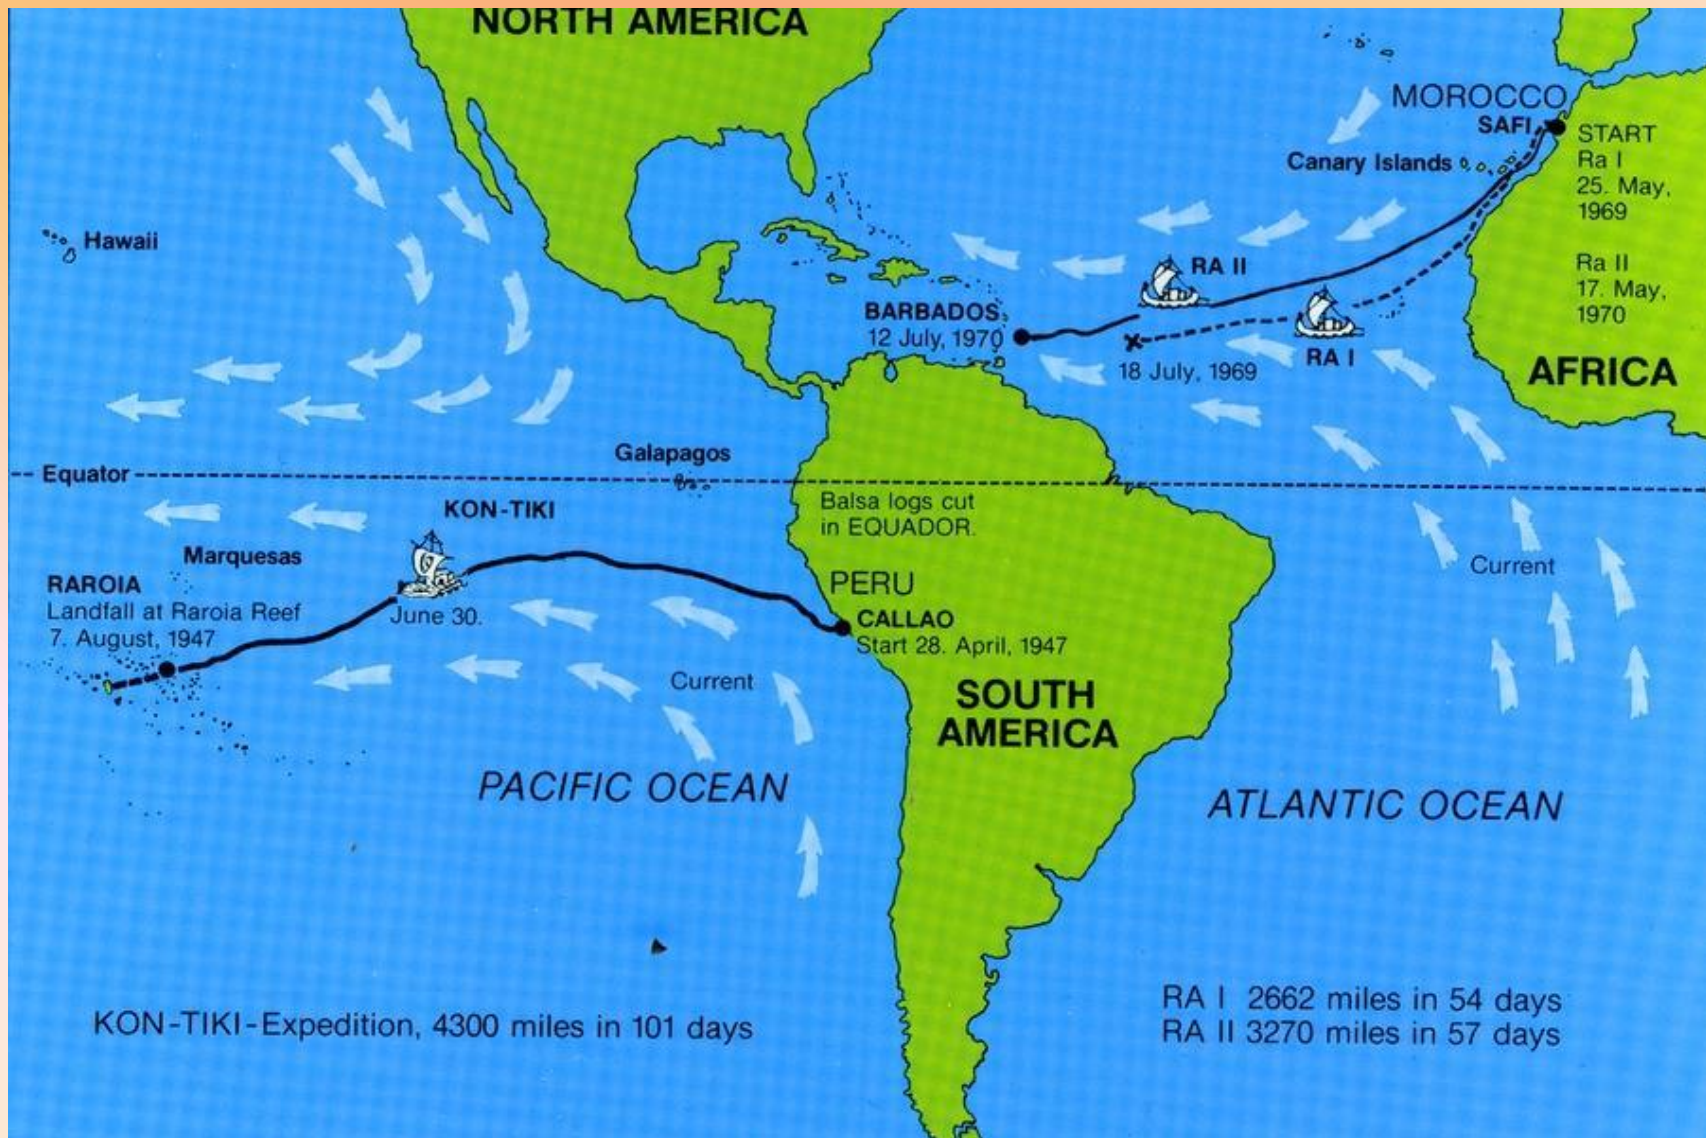

Останки древнего питека «Люси»

Африка- родина

Так выглядели австралопитеки – южные человекообразные предки человека

Расселение человека

- В Евразии человек появился 1,5 млн. лет назад. Это был человек прямоходящий. Он умел добывать огонь, жил в пещерах.

Великое оледенение

Объясните, как человек мог переселиться из Евразии в Северную Америку? **Запишите в тетради**

Великое оледенение

30-40 тыс. лет назад наступило Великое оледенение, уровень Мирового океана понизился и над водой выступили участки материкового **шельфа**, которые стали для людей мостами между материками.

расселение человека

- Человек путешествовал не только по суше, но и по воде. Норвежец *Тур Хейердал* доказал возможность переселения людей из Южной Америки до островов центральной части Тихого океана.

Путешествие «Кон-Тики»

Тур Хейердал и Юрий Сенкевич

Расселение человека

- Пути расселения людей пролегли через континенты, с материка на материк. Почти 30 тыс. лет назад древние племена оказались в Северной Америке, а через 10 тыс. лет была освоена и Южная Америка. В одно время с Северной Америкой люди появились и в Австралии. Вот так и оказалось, что человек расселился по всей планете. Только до Антарктиды он не сумел добраться. Но, если бы даже он туда попал, вряд ли ему там понравилось бы.