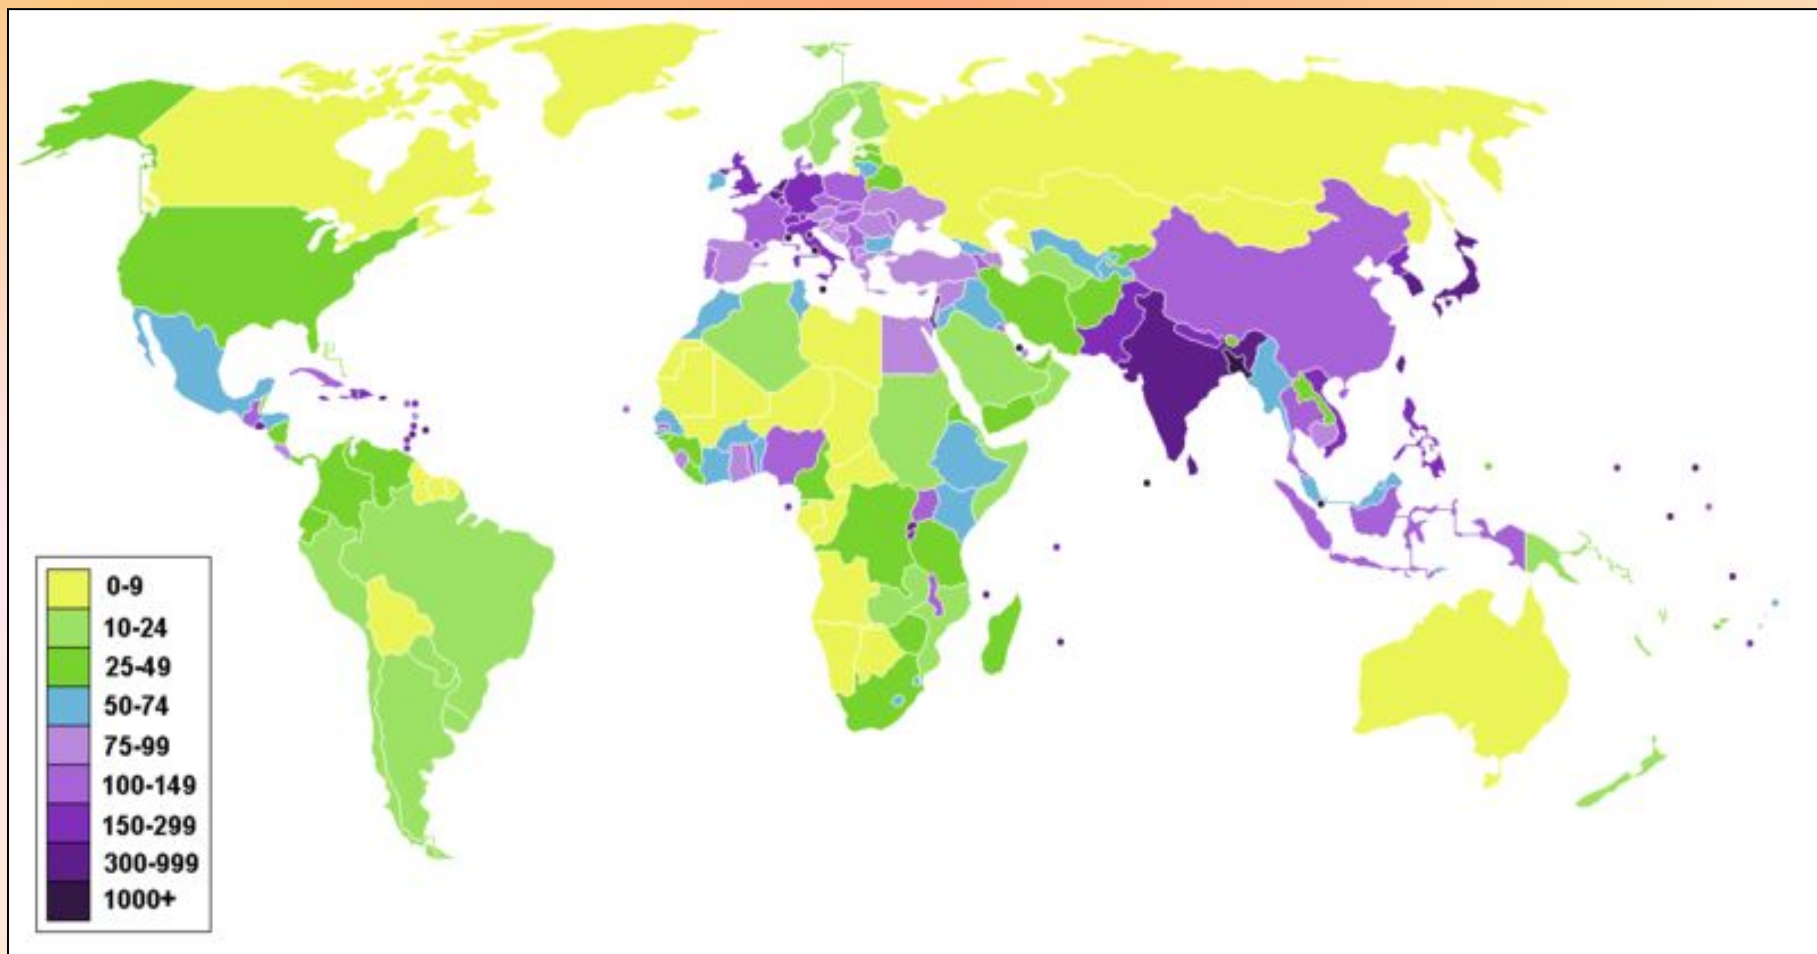

Тур Хейердал и Юрий Сенкевич

Расселение человека

- Пути расселения людей пролегли через континенты, с материка на материк. Почти 30 тыс. лет назад древние племена оказались в Северной Америке, а через 10 тыс. лет была освоена и Южная Америка. В одно время с Северной Америкой люди появились и в Австралии. Вот так и оказалось, что человек расселился по всей планете. Только до Антарктиды он не сумел добраться. Но, если бы даже он туда попал, вряд ли ему там понравилось бы.

Расселение человека по материкам

Расселение человека по материкам нанесите маршрут расселения на карту.

Рис. 76. Пути расселения человека

Главные области расселения выпишите в тетрадь

- Южная Азия
- Восточная Азия
- Западная Европа
- Восточная часть Северной Америки

Карта плотности населения

Древние государства

Самые древние государства

Клинопись

Древние государства Америки

Ацтеки
XIV–XVI века

Майя
VII–X века

Инки
XII–XVI века

СЕВЕР → ЮГ

1. США → Мексика (563,3)
2. Германия → Турция (306,5)
3. США → ЮАР (252,3)
4. Португалия → Бразилия (222,1)
5. Италия → Аргентина (198,3)

*В скобках указано число мигрантов, тыс. человек

Письменно ответьте на вопросы