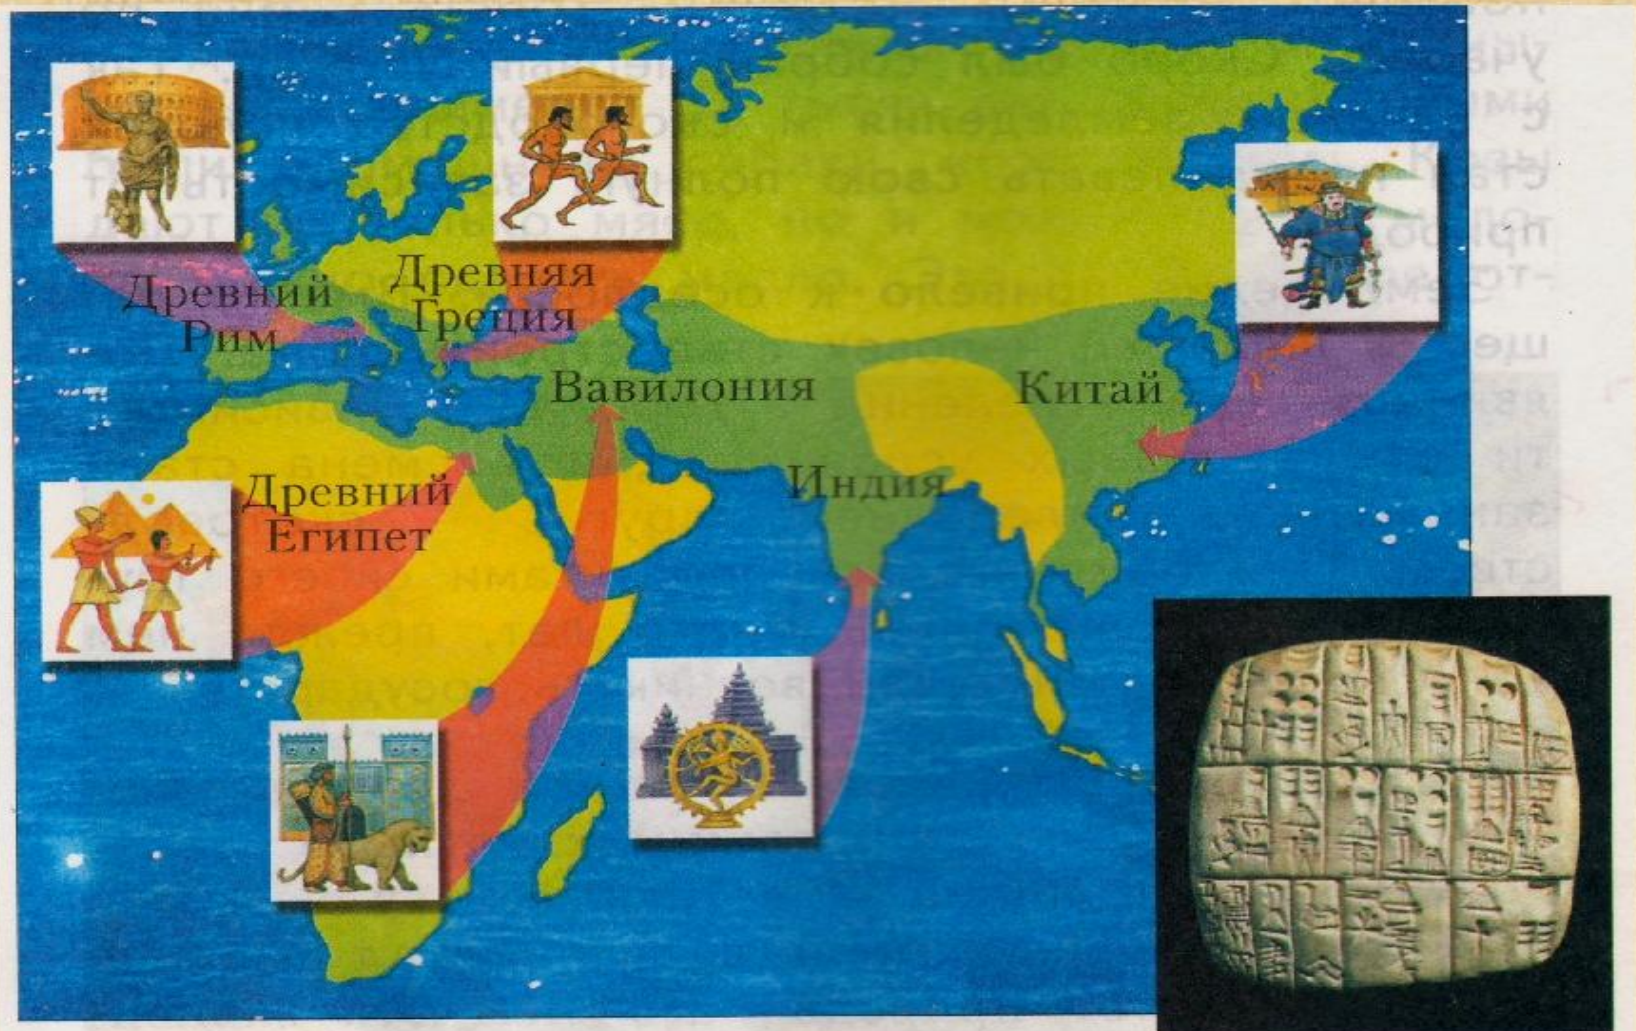

Великое оледенение

Объясните, как человек мог переселиться из Евразии в Северную Америку? **Запишите в тетради**

Великое оледенение

30-40 тыс. лет назад наступило Великое оледенение, уровень Мирового океана понизился и над водой выступили участки материкового **шельфа**, которые стали для людей мостами между материками.

Тур Хейердал и Юрий Сенкевич

Расселение человека

- Пути расселения людей пролегли через континенты, с материка на материк. Почти 30 тыс. лет назад древние племена оказались в Северной Америке, а через 10 тыс. лет была освоена и Южная Америка. В одно время с Северной Америкой люди появились и в Австралии. Вот так и оказалось, что человек расселился по всей планете. Только до Антарктиды он не сумел добраться. Но, если бы даже он туда попал, вряд ли ему там понравилось бы.

Карта плотности населения

Древние государства

Самые древние государства

Клинопись

Древние государства Америки

Ацтеки
XIV–XVI века

Майя
VII–X века

Инки
XII–XVI века