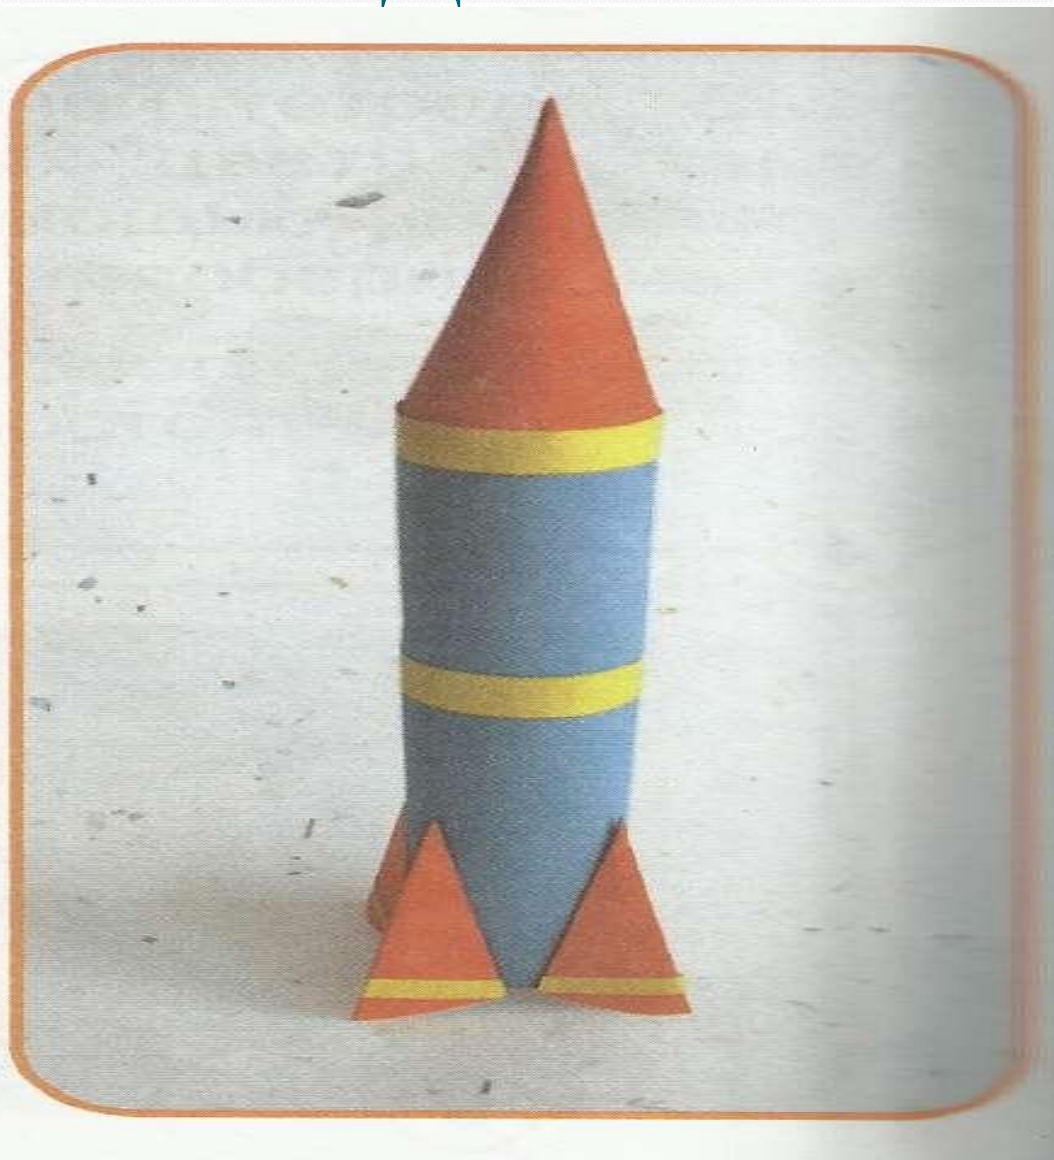

РАКЕТОСТРОЕНИЕ

**Изделие
«Ракета-носитель»**

**Составитель:
Валявина Е.П.**

Центр управления полетами

РАКЕТА-НОСИТЕЛЬ

Космическая ракета

Ваша работа

Ребята, мы будем делать аппликацию. У вас должно получиться плоское изображение. Работа очень простая, все детали будете вырезать по собственным меркам.

ВАЖНО! Размер работы – половина альбомного листа. Все составные части, показанные на слайде № 5, должны хорошо просматриваться в работе, их можно выделить разными цветами. Посмотрите следующий слайд.

К ЗВЕЗДАМ УЛЕТЕТЬ