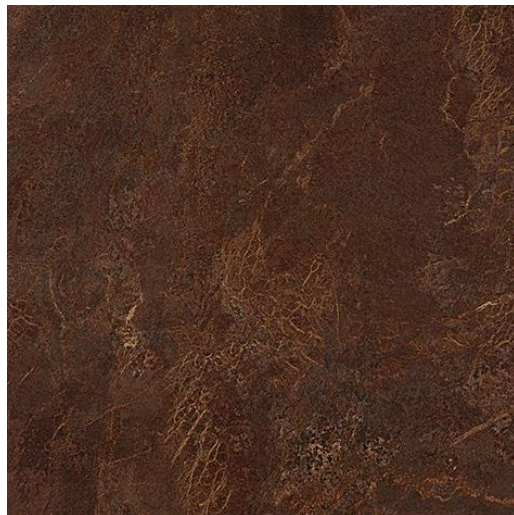

OUTDOOR 2020

4 НОВЫХ ЦВЕТА в формате 60x60 20mm.

Важное расширение портфолио ACR в 2 см толщине □ 13 SKU's

Force Fancy
60x60
20mm

Drift White
60x60
20mm

Drift Grey
60x60
20mm

Landstone Brown
60x60
20mm

Drift Grey 60x60 20mm

Force Fancy 60x60 20mm

**Landstone Brown 60x60
20mm**