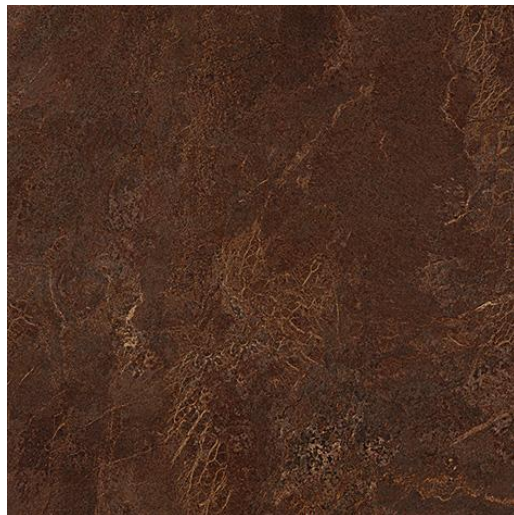

OUTDOOR 2020

4 НОВЫХ ЦВЕТА в формате 60x60 20mm.

Важное расширение портфолио ACR в 2 см толщине □ 13 SKU's

Force Fancy
60x60
20mm

Drift White
60x60
20mm

Drift Grey
60x60
20mm

Landstone Brown
60x60
20mm

Drift Grey 60x60 20mm

Force Fancy 60x60 20mm

Landstone Brown 60x60
20mm