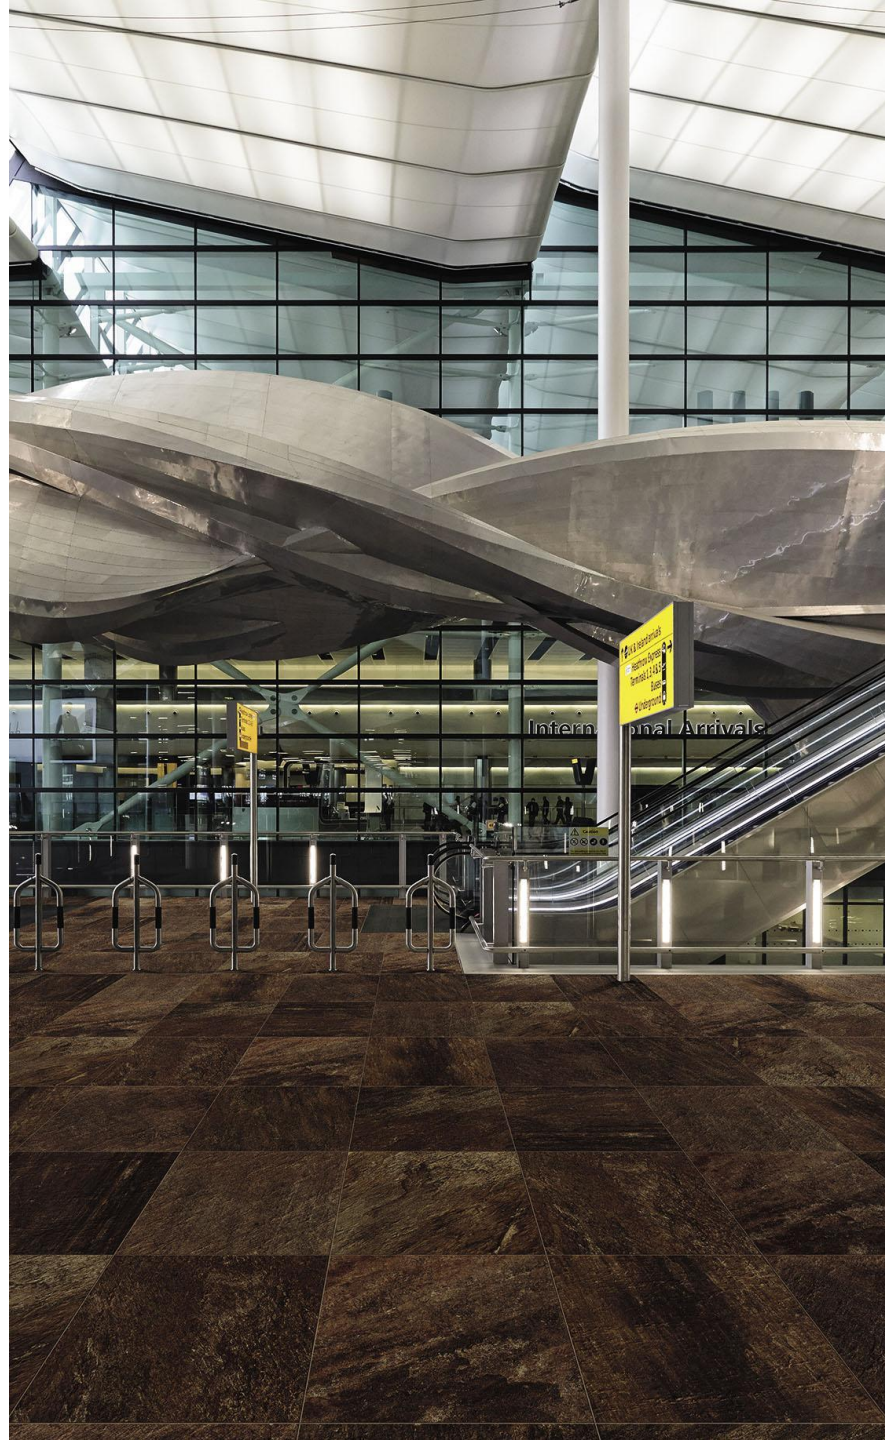

OUTDOOR 2020

4 НОВЫХ ЦВЕТА в формате 60x60 20mm.

Важное расширение портфолио ACR в 2 см толщине □ 13 SKU's

Force Fancy
60x60
20mm

Drift White
60x60
20mm

Drift Grey
60x60
20mm

Landstone Brown
60x60
20mm

Drift Grey 60x60 20mm

Force Fancy 60x60 20mm

**Landstone Brown 60x60
20mm**