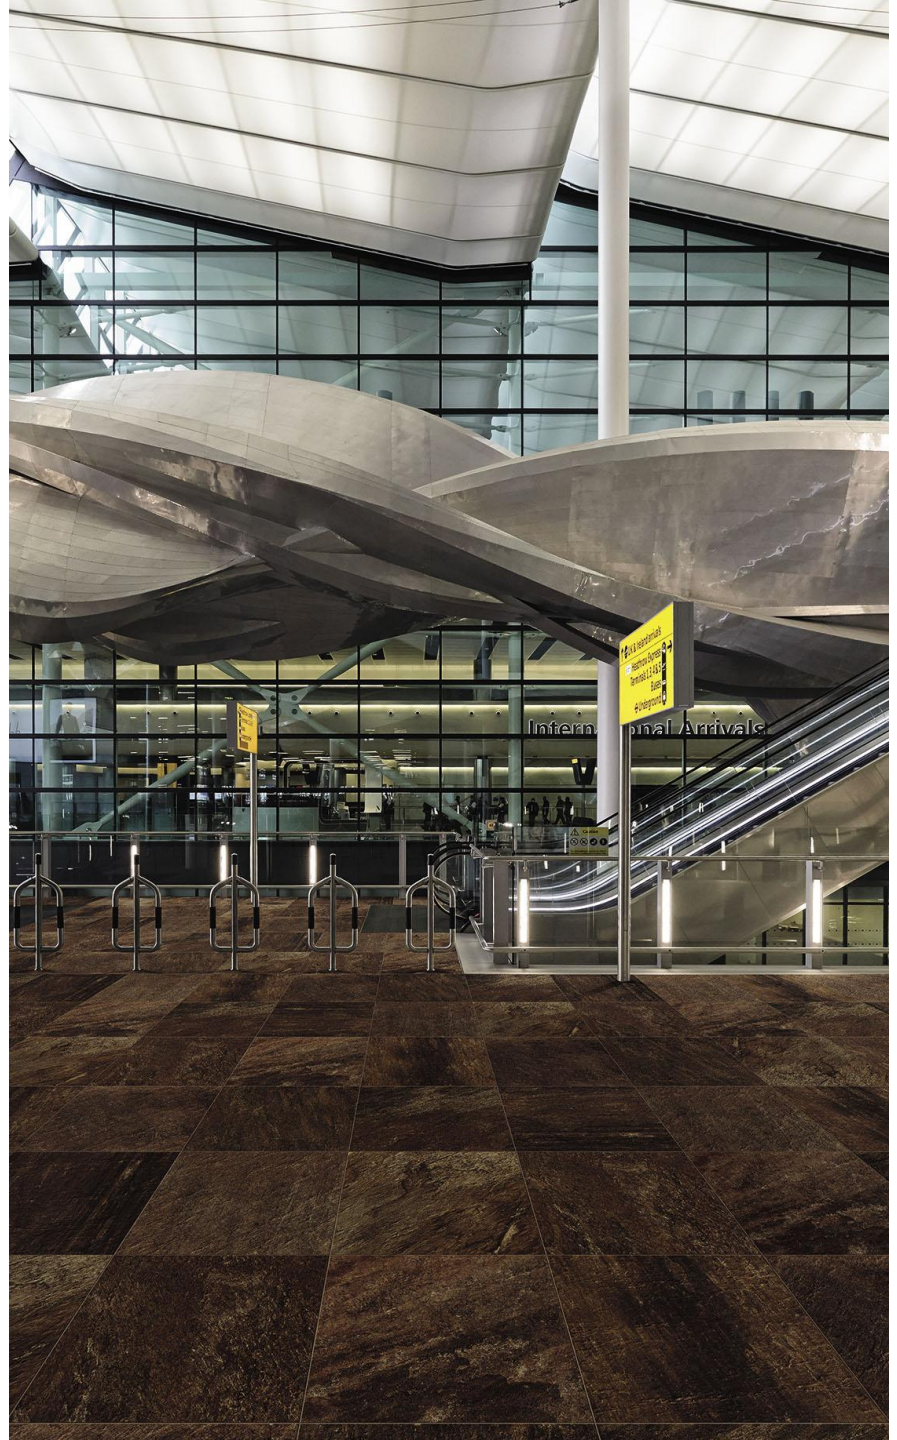

OUTDOOR 2020

4 НОВЫХ ЦВЕТА в формате 60x60 20mm.

Важное расширение портфолио ACR в 2 см толщине □ 13 SKU's

Force Fancy
60x60
20mm

Drift White
60x60
20mm

Drift Grey
60x60
20mm

Landstone Brown
60x60
20mm

Drift Grey 60x60 20mm

Force Fancy 60x60 20mm

Landstone Brown 60x60
20mm