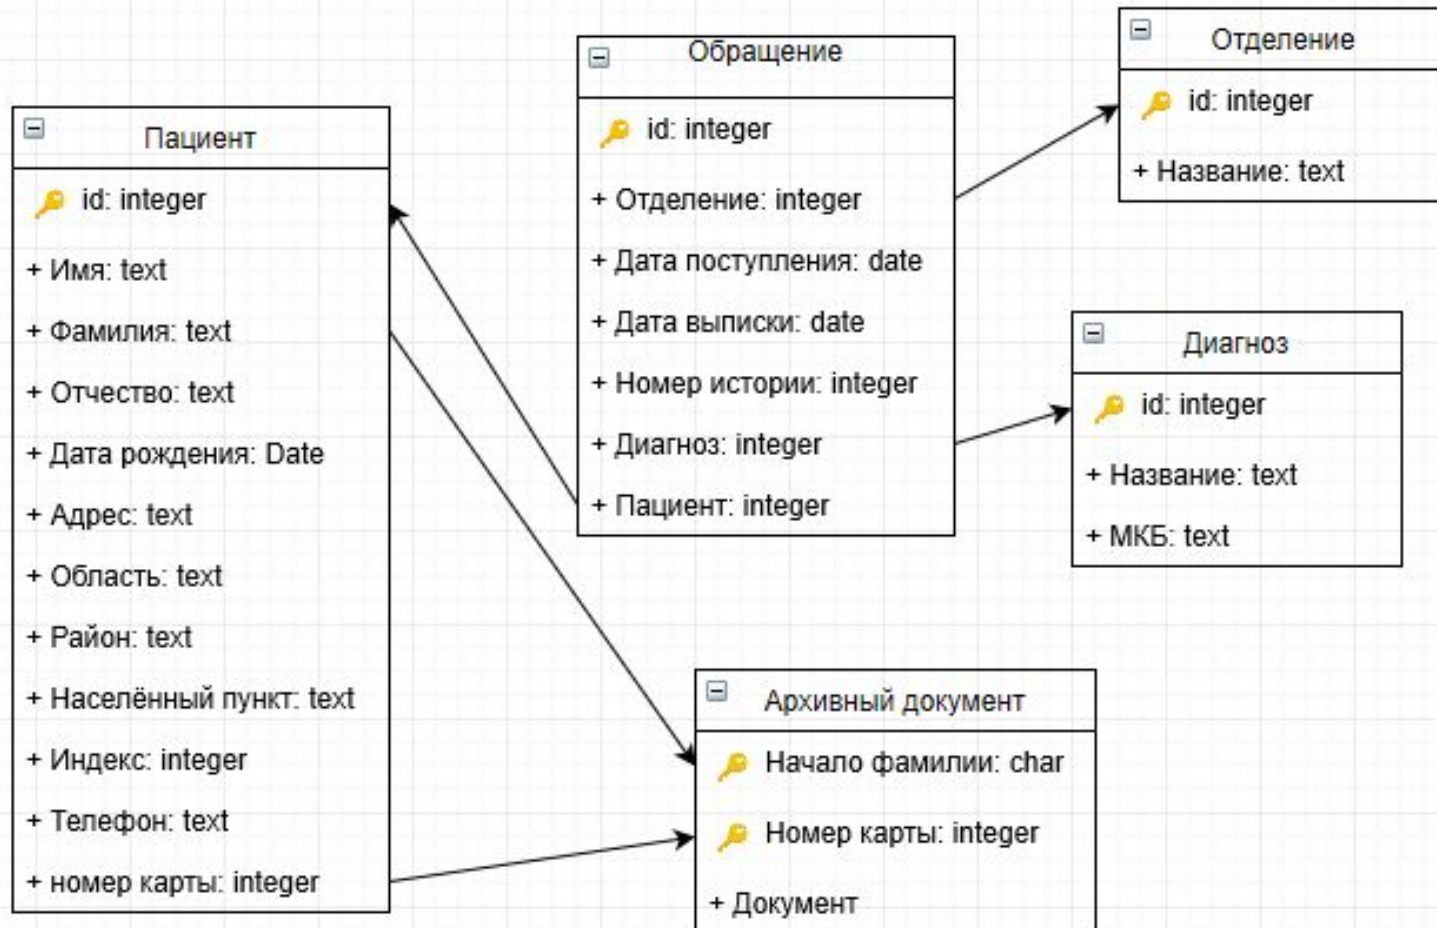

# Цель

- Разработка приложения для работы с архивом

# Задачи

- Произвести анализ СУБД
- Произвести перенос БД
- Разработать приложение для взаимодействия с БД архива

# Схема прежней БД