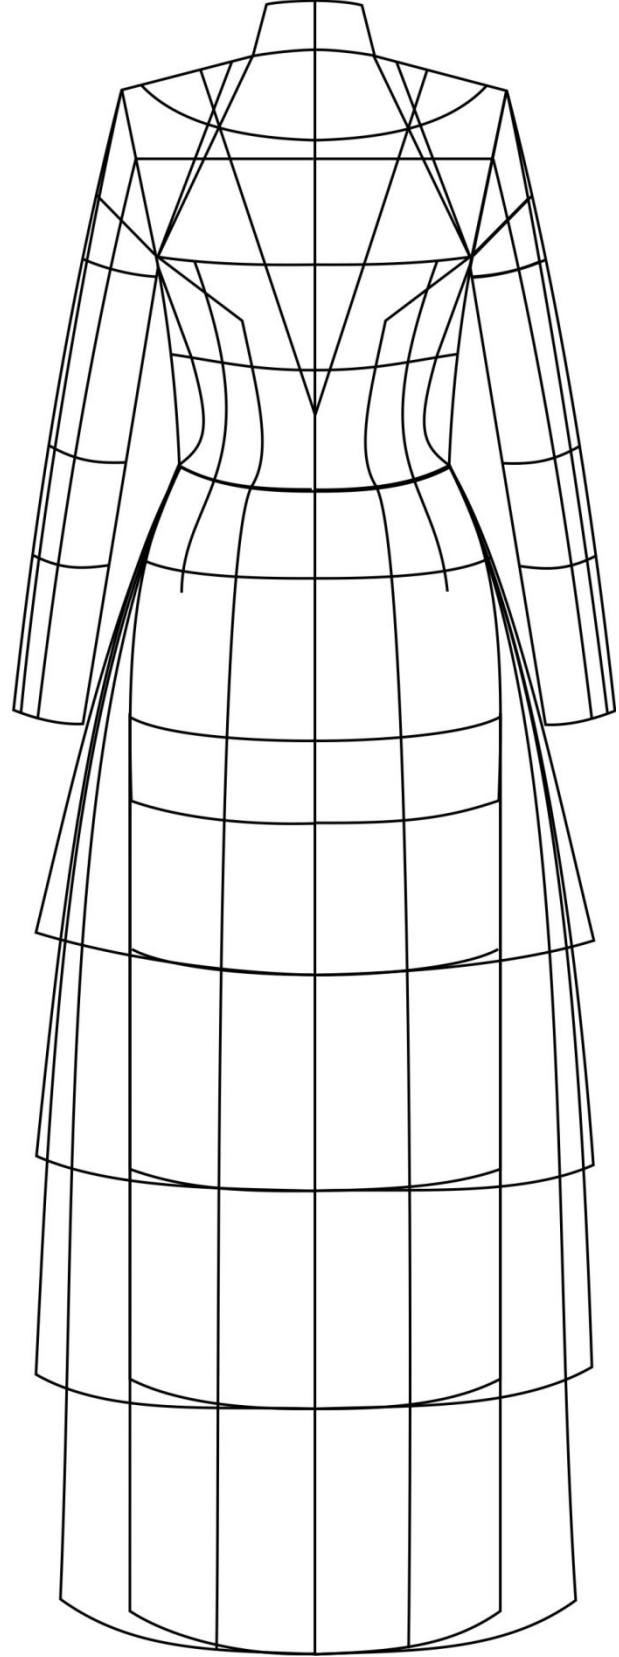

Зарисовка модели

Описание _____

@fashionvectordesign

Тема: LANMIRA №

Дата: _____

Зарисовка модели

Описание _____

Single Breasted
One Button Peak Lapel

Single Breasted
One Button Notch Lapel

Single Breasted
Two Buttons Notch Lapel

Single Breasted
Two Buttons Notch Lapel

Single Breasted
One Button
Shawl Lapel

Single Breasted
Three Buttons
Notch Lapel

Single Breasted
Five Buttons
Notch Lapel

Single Breasted
Four Buttons
Bal Collar

Single Breasted
Five Buttons
Jewel Neckline

Single Breasted
Four Buttons
Cardigan

Double Breasted
Six Buttons
3 to Close

Double Breasted
Four Buttons
2 to Close

**Штапель Цветочный светло -
синий**

Состав: 100% - Вискоза

Производитель: Корея

Цвет: Синий

Ширина: 140 см

Плотность: 100 г/м.кв.

550 Р/м

ДОБАВИТЬ В КОРЗИНУ