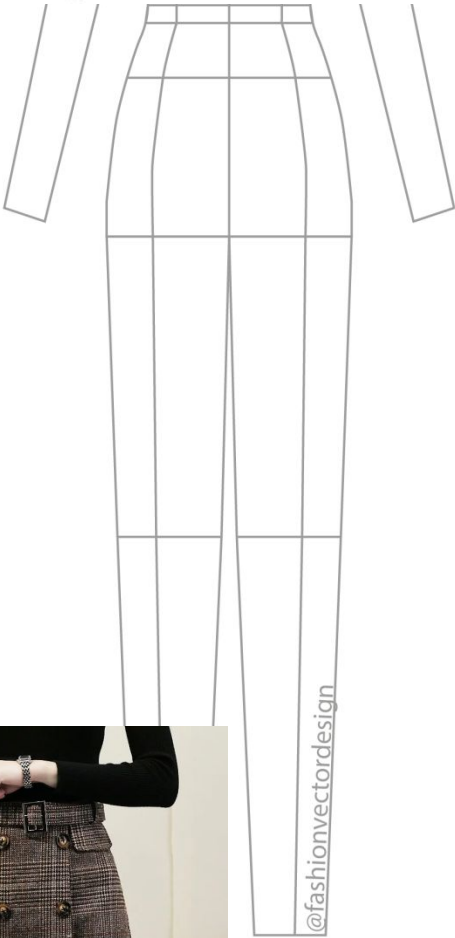

Зарисовка модели

Описание _____

@fashionvectordesign

Тема: LANMIRA №

Дата: _____

Зарисовка модели

Описание _____

Single Breasted
One Button Peak Lapel

Single Breasted
One Button Notch Lapel

Single Breasted
Two Buttons Notch Lapel

Single Breasted
Two Buttons Notch Lapel

Single Breasted
One Button
Shawl Lapel

Single Breasted
Three Buttons
Notch Lapel

Single Breasted
Five Buttons
Notch Lapel

Single Breasted
Four Buttons
Bal Collar

Single Breasted
Five Buttons
Jewel Neckline

Single Breasted
Four Buttons
Cardigan

Double Breasted
Six Buttons
3 to Close

Double Breasted
Four Buttons
2 to Close

**Штапель Цветочный светло -
синий**

Состав: 100% - Вискоза

Производитель: Корея

Цвет: Синий

Ширина: 140 см

Плотность: 100 г/м.кв.

550 Р/м

ДОБАВИТЬ В КОРЗИНУ