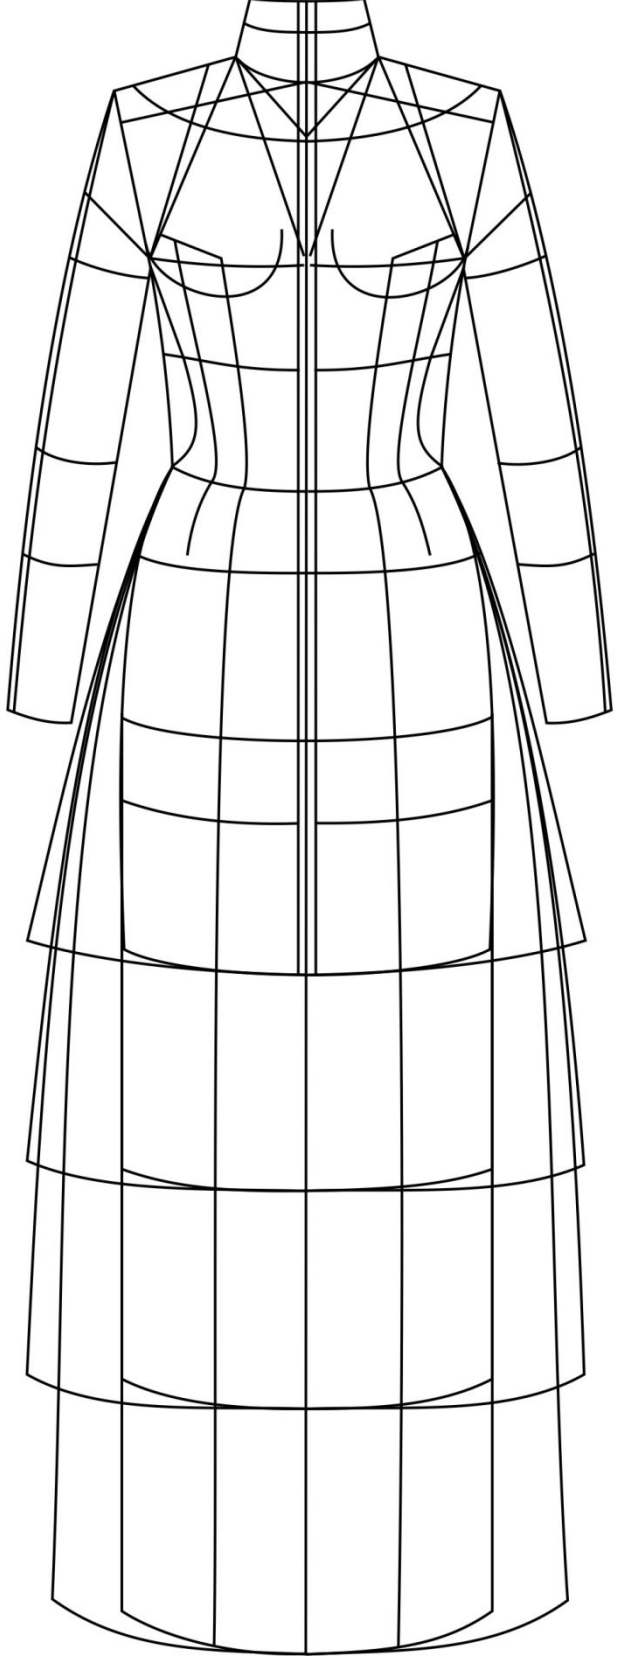

Зарисовка модели

Описание _____

@fashionvectordesign

Тема: LANMIRA №

Дата: _____

Зарисовка модели

Описание _____

Single Breasted
One Button Peak Lapel

Single Breasted
One Button Notch Lapel

Single Breasted
Two Buttons Notch Lapel

Single Breasted
Two Buttons Notch Lapel

Single Breasted
One Button
Shawl Lapel

Single Breasted
Three Buttons
Notch Lapel

Single Breasted
Five Buttons
Notch Lapel

Single Breasted
Four Buttons
Bal Collar

Single Breasted
Five Buttons
Jewel Neckline

Single Breasted
Four Buttons
Cardigan

Double Breasted
Six Buttons
3 to Close

Double Breasted
Four Buttons
2 to Close

**Штапель Цветочный светло -
синий**

Состав: 100% - Вискоза

Производитель: Корея

Цвет: Синий

Ширина: 140 см

Плотность: 100 г/м.кв.

550 Р/м

ДОБАВИТЬ В КОРЗИНУ