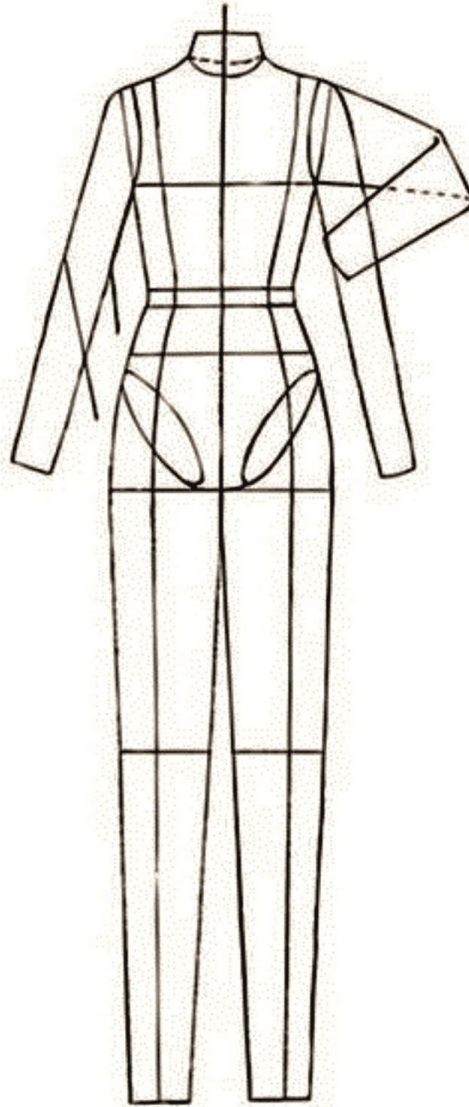

Зарисовка модели

Описание _____

@fashionvectordesign

Тема: LANMIRA №

Дата: _____

Зарисовка модели

Описание _____

Single Breasted
One Button Peak Lapel

Single Breasted
One Button Notch Lapel

Single Breasted
Two Buttons Notch Lapel

Single Breasted
Two Buttons Notch Lapel

Single Breasted
One Button
Shawl Lapel

Single Breasted
Three Buttons
Notch Lapel

Single Breasted
Five Buttons
Notch Lapel

Single Breasted
Four Buttons
Bal Collar

Single Breasted
Five Buttons
Jewel Neckline

Single Breasted
Four Buttons
Cardigan

Double Breasted
Six Buttons
3 to Close

Double Breasted
Four Buttons
2 to Close

**Штапель Цветочный светло -
синий**

Состав: 100% - Вискоза

Производитель: Корея

Цвет: Синий

Ширина: 140 см

Плотность: 100 г/м.кв.

550 Р/м

ДОБАВИТЬ В КОРЗИНУ