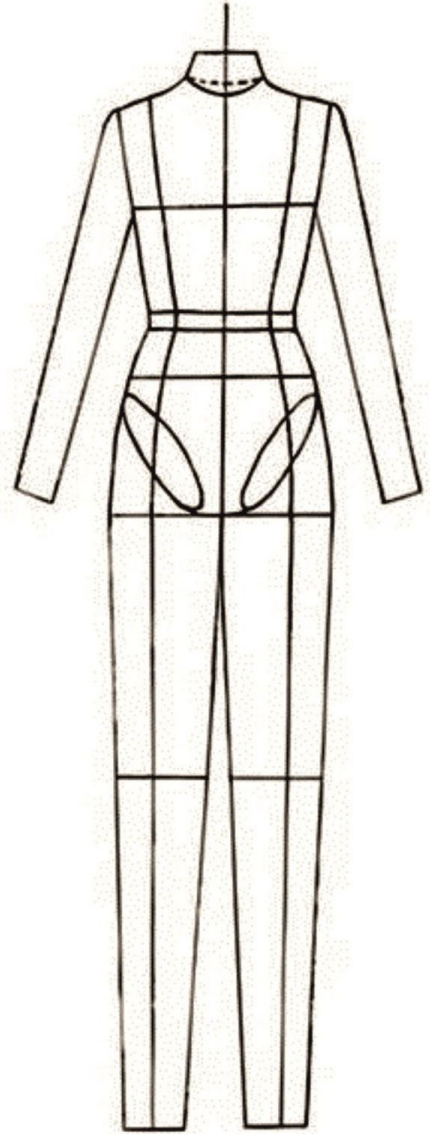

Зарисовка модели

Описание _____

@fashionvectordesign

Тема: LANMIRA №

Дата: _____

Зарисовка модели

Описание _____

Single Breasted
One Button Peak Lapel

Single Breasted
One Button Notch Lapel

Single Breasted
Two Buttons Notch Lapel

Single Breasted
Two Buttons Notch Lapel

Single Breasted
One Button
Shawl Lapel

Single Breasted
Three Buttons
Notch Lapel

Single Breasted
Five Buttons
Notch Lapel

Single Breasted
Four Buttons
Bal Collar

Single Breasted
Five Buttons
Jewel Neckline

Single Breasted
Four Buttons
Cardigan

Double Breasted
Six Buttons
3 to Close

Double Breasted
Four Buttons
2 to Close

**Штапель Цветочный светло -
синий**

Состав: 100% - Вискоза

Производитель: Корея

Цвет: Синий

Ширина: 140 см

Плотность: 100 г/м.кв.

550 Р/м

ДОБАВИТЬ В КОРЗИНУ