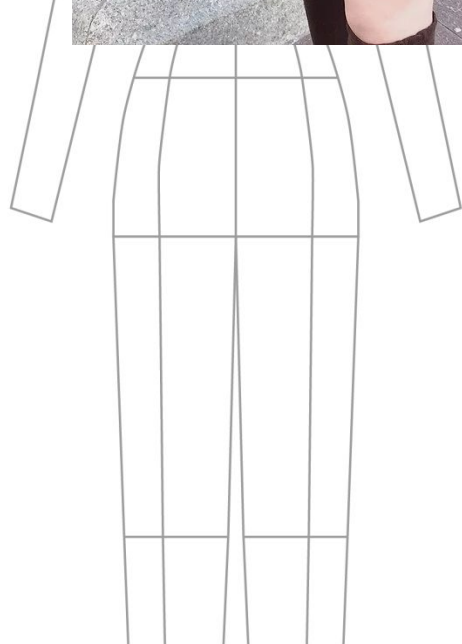

Зарисовка модели

Описание _____

@fashionvectordesign

Тема: LANMIRA №

Дата: _____

Зарисовка модели

Описание _____

Single Breasted
One Button Peak Lapel

Single Breasted
One Button Notch Lapel

Single Breasted
Two Buttons Notch Lapel

Single Breasted
Two Buttons Notch Lapel

Single Breasted
One Button
Shawl Lapel

Single Breasted
Three Buttons
Notch Lapel

Single Breasted
Five Buttons
Notch Lapel

Single Breasted
Four Buttons
Bal Collar

Single Breasted
Five Buttons
Jewel Neckline

Single Breasted
Four Buttons
Cardigan

Double Breasted
Six Buttons
3 to Close

Double Breasted
Four Buttons
2 to Close

**Штапель Цветочный светло -
синий**

Состав: 100% - Вискоза

Производитель: Корея

Цвет: Синий

Ширина: 140 см

Плотность: 100 г/м.кв.

550 Р/м

ДОБАВИТЬ В КОРЗИНУ