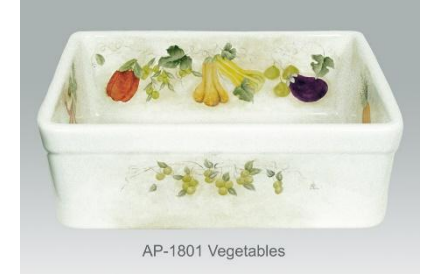

Металлические мойки... .

Сталь.

Обыкновенные встраиваемые мойки различных конфигураций и размеров.

Металл.... , капельная чеканка

Керамика, композит, мозаика... декоративные .

AP-1801 Vegetables

AP-1801 Gourmet

AP-1801 The Farm

AP-1802 Pompeii Mosaics

AP- 1800 Lambs Family

AP-1801 Tuscany

Сопутствующие компоненты

Декоры для кухни .

Кухонные смесители

- Настенные смесители.