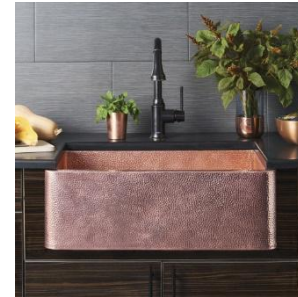

Кухонные мойки: материалы, формы, цвета

- **Материалов:** сталь, металл, капельная чеканка, керамика, композит, мозаика.....
- **Формы:** квадратные, прямоугольные, круглые, дугообразные.
- **Цвета:** сталь, металл (никель матовый и полированный, бронза различных оттенков, керамика различных цветов).
- **Формы монтажа** –различные –под столешницу, на столешницу, фасадные.
- **Размеры** – множество вариантов.
- **Комплектации** –возможны варианты комплектаций дополнительными решетками, множество вариантов решеток слива

Металлические мойки... .

Сталь.

Обыкновенные встраиваемые мойки различных конфигураций и размеров.

Металл.... , капельная чеканка

Керамика, композит, мозаика... декоративные .

AP-1801 Vegetables

AP-1801 Gourmet

AP-1801 The Farm

AP-1802 Pompeii Mosaics

AP- 1800 Lambs Family

AP-1801 Tuscany

Сопутствующие компоненты

Декоры для кухни .

Кухонные смесители

- Настенные смесители.