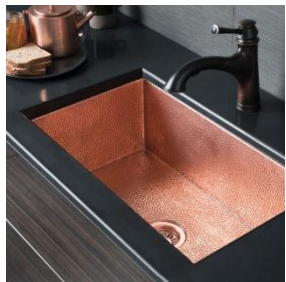

Кухонные мойки: материалы, формы, цвета

- **Материалов:** сталь, металл, капельная чеканка, керамика, композит, мозаика.....
- **Формы:** квадратные, прямоугольные, круглые, дугообразные.
- **Цвета:** сталь, металл (никель матовый и полированный, бронза различных оттенков, керамика различных цветов).
- **Формы монтажа** –различные –под столешницу, на столешницу, фасадные.
- **Размеры** – множество вариантов.
- **Комплектации** –возможны варианты комплектаций дополнительными решетками, множество вариантов решеток слива

Металлические мойки... .

Сталь.

Обыкновенные встраиваемые мойки различных конфигураций и размеров.

Металл.... , капельная чеканка

Керамика, композит, мозаика... декоративные .

AP-1801 Vegetables

AP-1801 Gourmet

AP-1801 The Farm

AP-1802 Pompeii Mosaics

AP- 1800 Lambs Family

AP-1801 Tuscany

Сопутствующие компоненты

Декоры для кухни .

Кухонные смесители

- Настенные смесители.