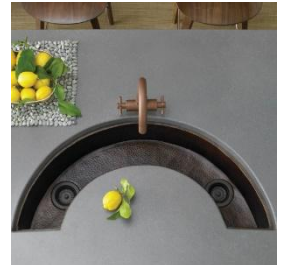

Кухонные мойки: материалы, формы, цвета

- **Материалов:** сталь, металл, капельная чеканка, керамика, композит, мозаика.....
- **Формы:** квадратные, прямоугольные, круглые, дугообразные.
- **Цвета:** сталь, металл (никель матовый и полированный, бронза различных оттенков, керамика различных цветов).
- **Формы монтажа** –различные –под столешницу, на столешницу, фасадные.
- **Размеры** – множество вариантов.
- **Комплектации** –возможны варианты комплектаций дополнительными решетками, множество вариантов решеток слива

Металлические мойки... .

Сталь.

Обыкновенные встраиваемые мойки различных конфигураций и размеров.

Металл.... , капельная чеканка

Керамика, композит, мозаика... декоративные .

AP-1801 Vegetables

AP-1801 Gourmet

AP-1801 The Farm

AP-1802 Pompeii Mosaics

AP- 1800 Lambs Family

AP-1801 Tuscany

Сопутствующие компоненты

Декоры для кухни .

Кухонные смесители

- Настенные смесители.