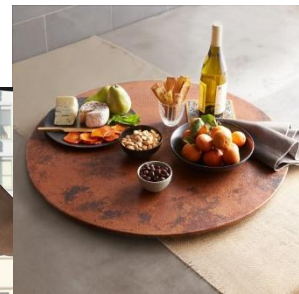

KITCHEN

Фабрики, представляющие кухонную тематику.

- **Phylrich** (кухонные смесители),
- **Sigma** (кухонные смесители),
- **Delta** (кухонные смесители),
- **Brizo** (кухонные смесители),
- **AMST** (кухонные смесители, мойки),
- **DXV** (кухонные смесители, мойки),
- **Nativetrails** (кухонные мойки, аксессуары),
- **Linkasink** (кухонные мойки),
- **Atlantisorcelain** (декоративные кухонные мойки).

Кухонные мойки: материалы, формы, цвета

- **Материалов:** сталь, металл, капельная чеканка, керамика, композит, мозаика.....
- **Формы:** квадратные, прямоугольные, круглые, дугообразные.
- **Цвета:** сталь, металл (никель матовый и полированный, бронза различных оттенков, керамика различных цветов).
- **Формы монтажа** –различные –под столешницу, на столешницу, фасадные.
- **Размеры** – множество вариантов.
- **Комплектации** –возможны варианты комплектаций дополнительными решетками, множество вариантов решеток слива

AP-1801 The Farm

AP-1802 Pompeii Mosaics

AP- 1800 Lambs Family

AP-1801 Tuscany

Сопутствующие компоненты

Декоры для кухни .

Кухонные смесители

- Настенные смесители.