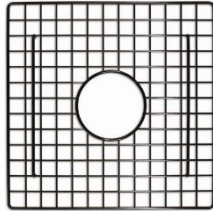

Металлические мойки... .

Сталь.

Обыкновенные встраиваемые мойки различных конфигураций и размеров.

Металл.... , капельная чеканка

Керамика, композит, мозаика... декоративные .

AP-1801 Vegetables

AP-1801 Gourmet

AP-1801 The Farm

AP-1802 Pompeii Mosaics

AP- 1800 Lambs Family

AP-1801 Tuscany

Сопутствующие компоненты

Декоры для кухни .

Кухонные смесители

- Настенные смесители.