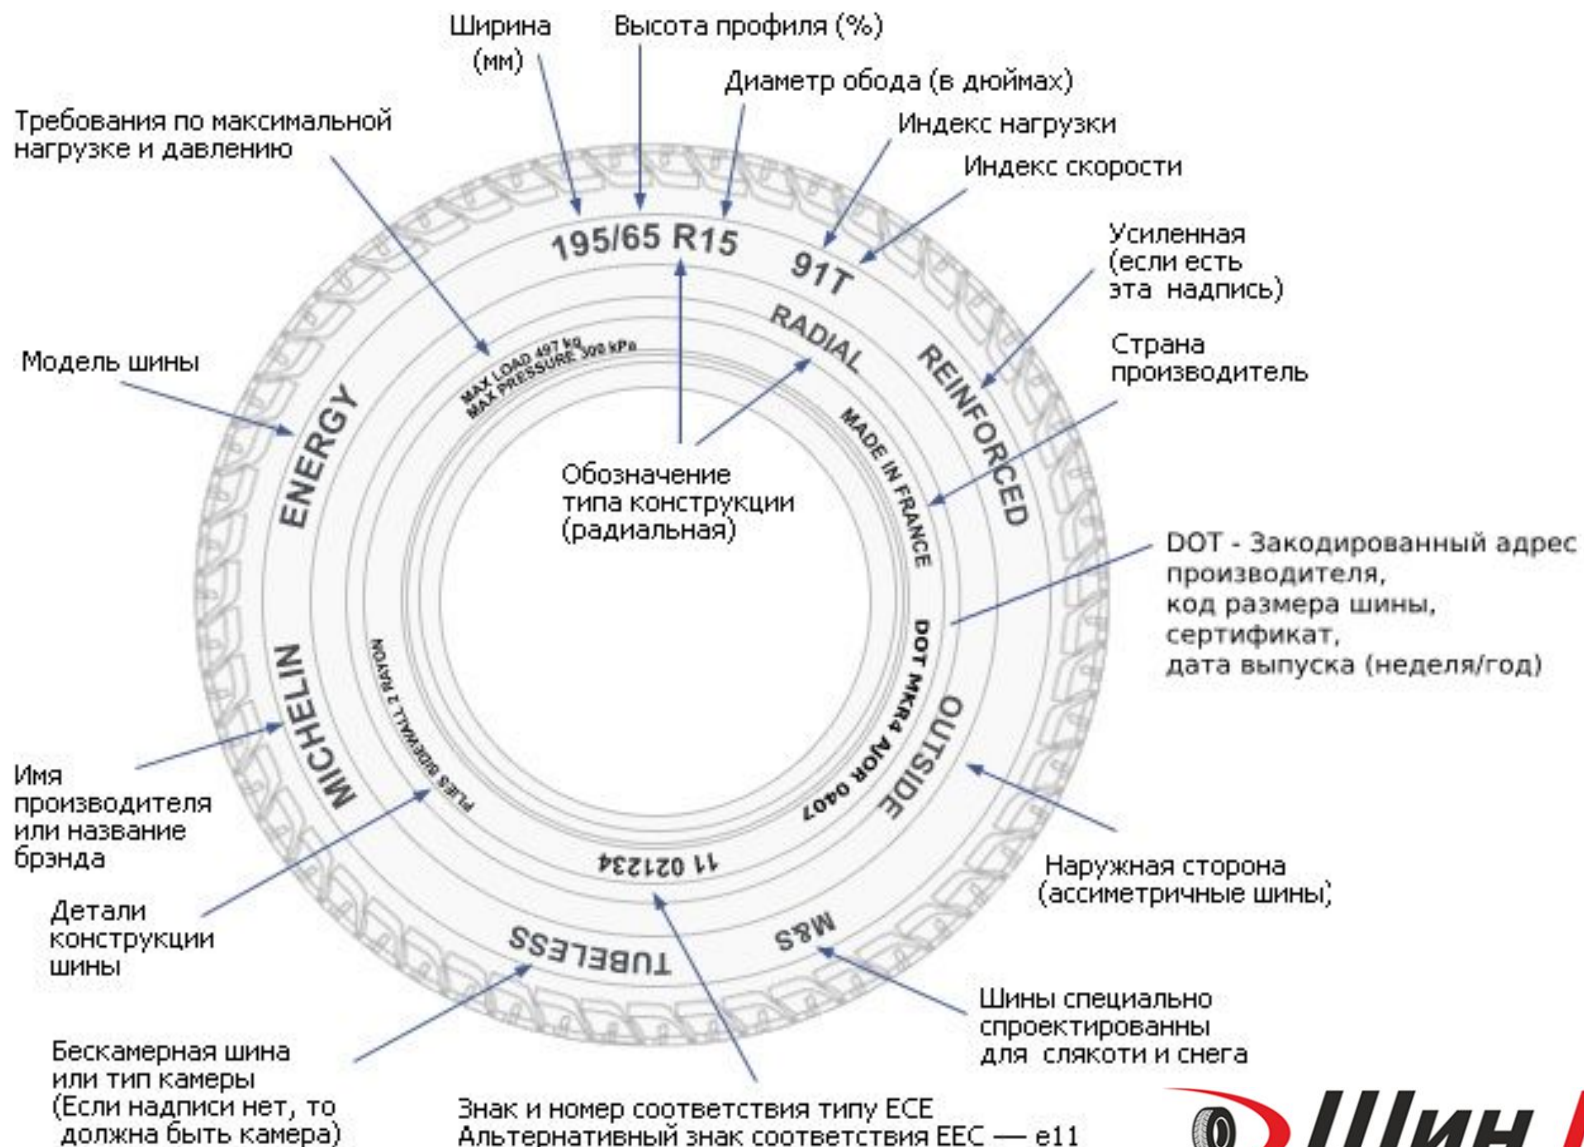

БЛОК Обучение
Для Сотрудников
Компании "Шин Line"

БЛОК №1
Легковые шины

Как Правильно?

- Шина ?
- Колесо ?
- Резина ?

 **Шин *Line***

Структура и состав Шин

Состав резины колеса

Информация о Шине

У Шин есть Сезонность?

Снежинка
зимние шины

M+S
грязь и снег

Все погодные
универсальные шины

 Шин *Line*

Летняя Шина

Зимняя Фрикционная Шина (Липучка)

Зимняя Шипованная Шина

Всесезонная Шина

 Шин *Line*

Маркировки Шин

HP

(HighPerformance)

(Высокая

производительность)

 **LINGLONG TIRE**

HT
**(HALF TERRAIN,
HIGHWAY TERRAIN)**
(Шоссе́йные шины)

AT
(All terrain)
(Повышенной
проходимости)