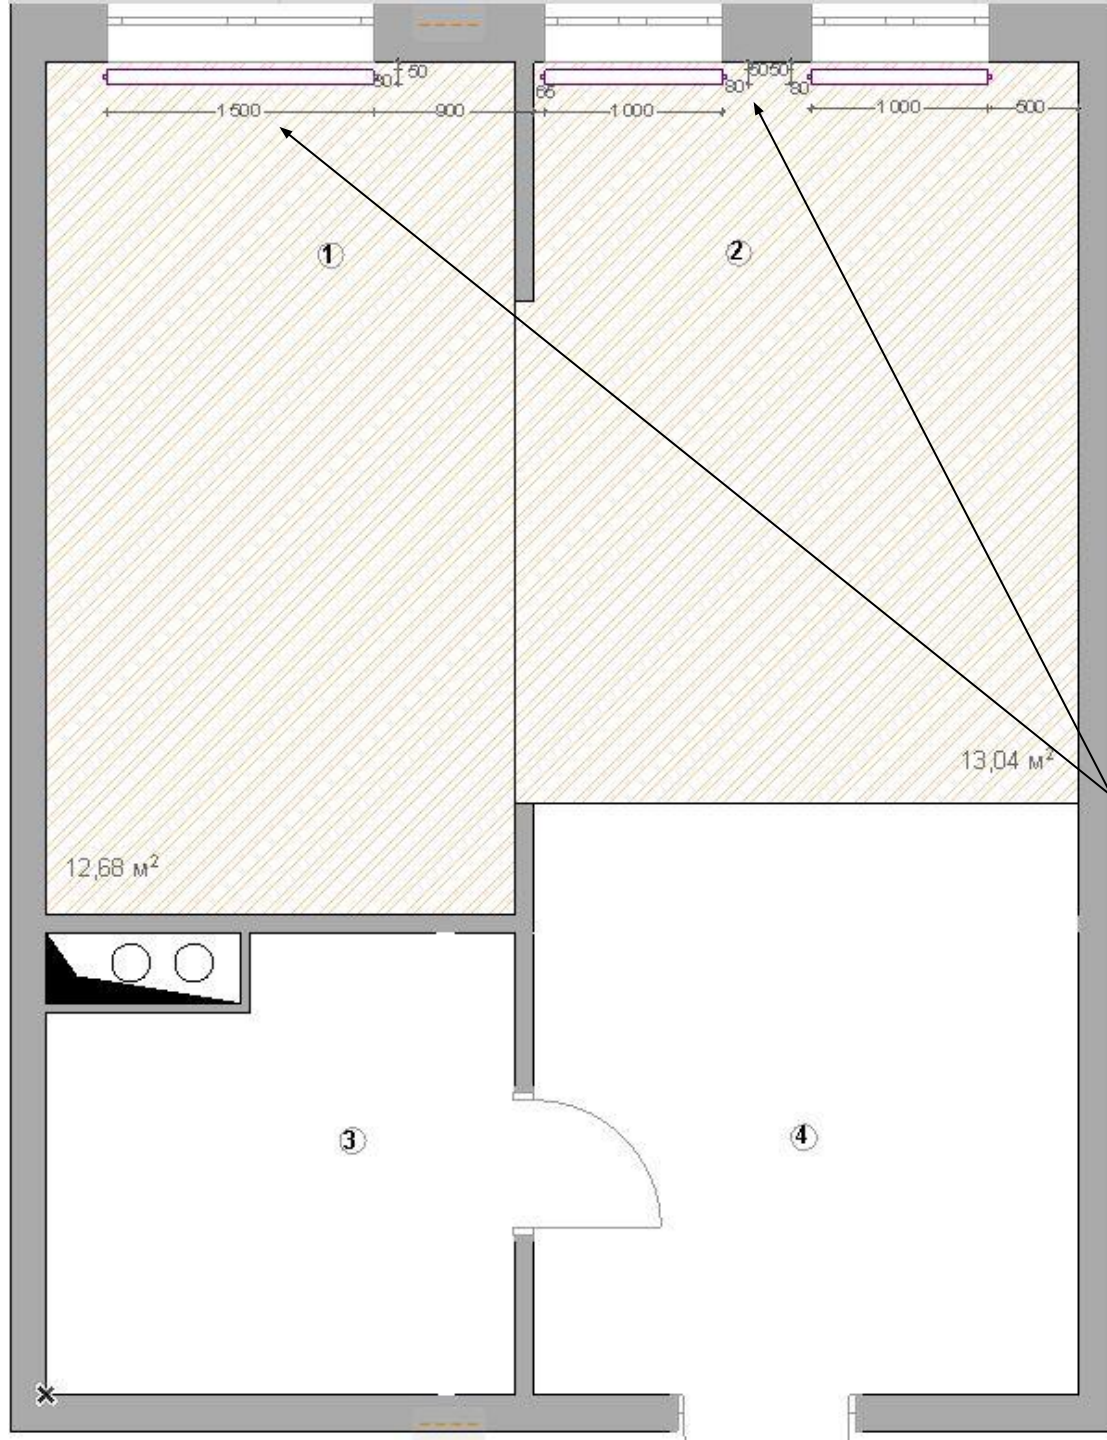

План отопления

Экспликация помещений

1	Кухня	12,96 м ²
2	Гостиная	14,89 м ²
3	Прихожая	8,26 м ²
4	Санитарный узел	6,86 м ²
		42,77 м²

Условные обозначения

 Отопительная площадь

Примечания

1. Расчет мощности радиаторов отопления предоставляется специализированной организацией.

название	ширина	высота	кол-во секций	цена за 1 шт	тип подключения	цвет
StrongHot H 60x30 - горизонтальный стальной трубчатый радиатор	1500 мм	280 мм	6	23 808 руб	боковое	белый
WH Round 1000 G - горизонтальный стальной трубчатый радиатор	1000 мм	282 мм	6	15 811 руб	боковое	белый