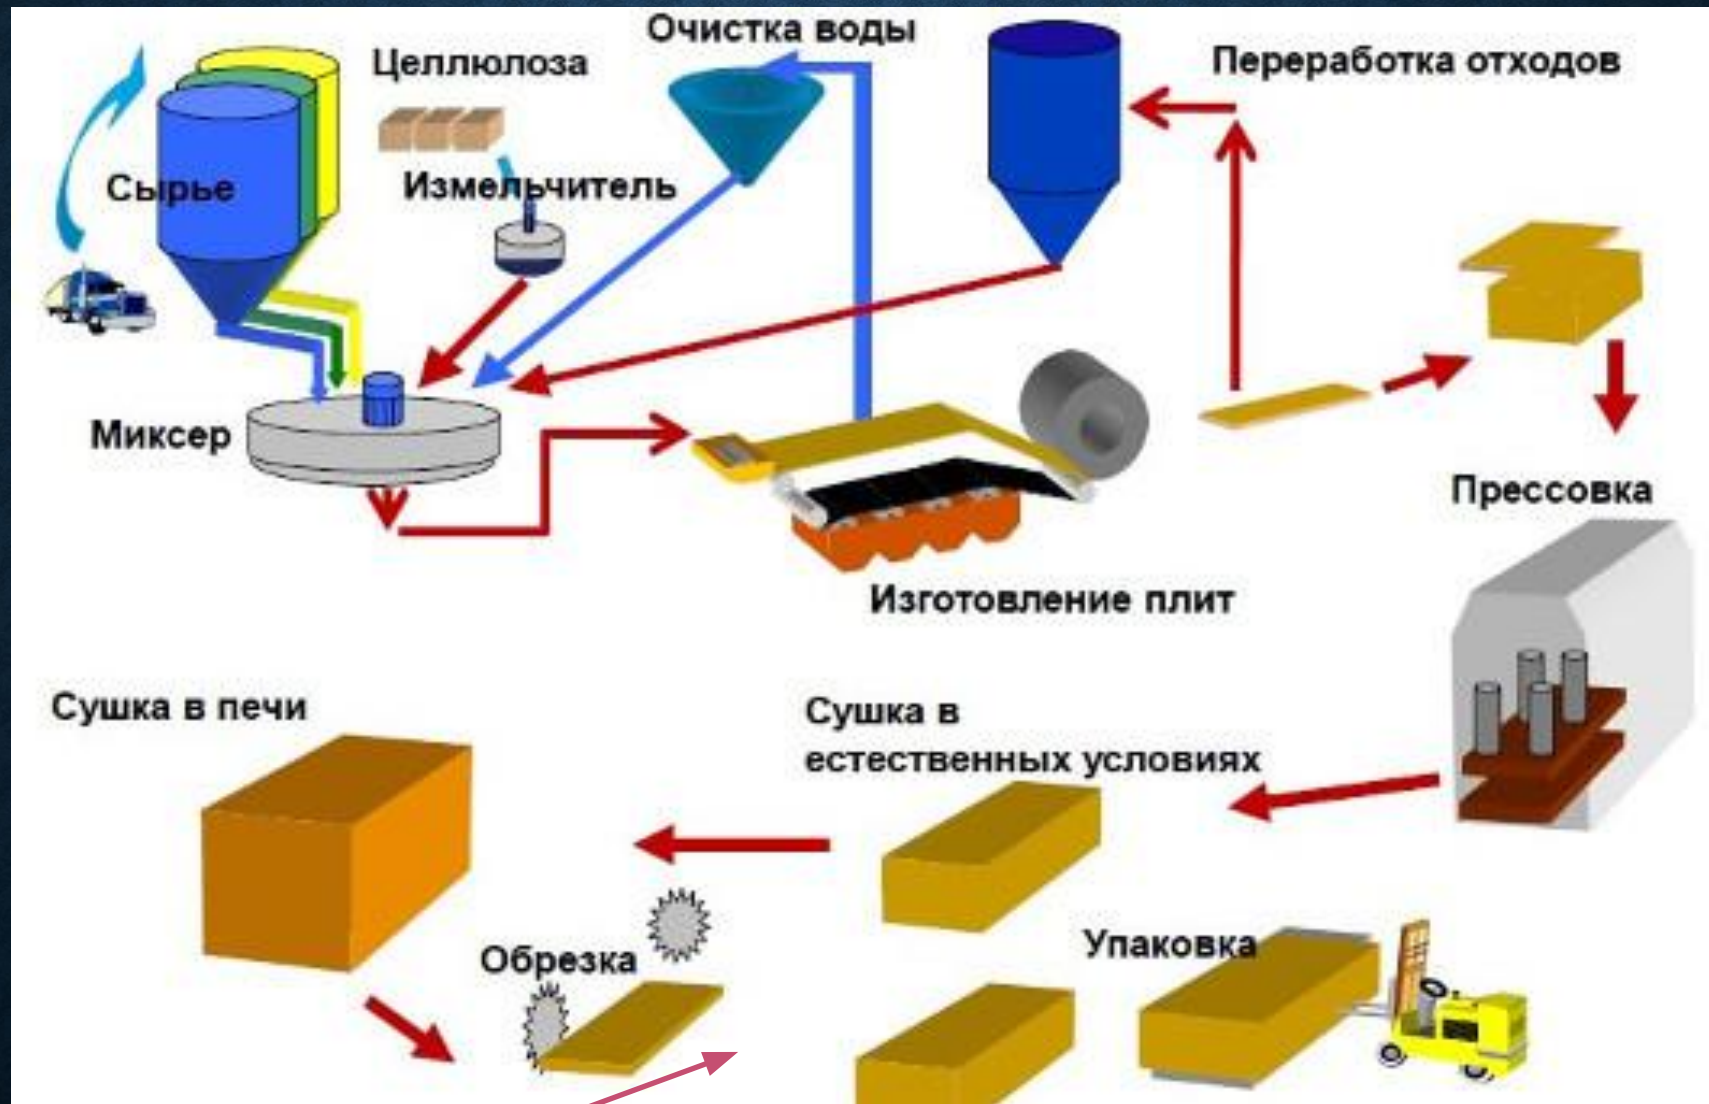

CEDRAL

**ФАСАДНАЯ ФИБРОЦЕМЕНТНАЯ
ДОСКА**

Произведено в Бельгии

2016

CEDRAL

CEDRAL (Цедрал) - фасадная доска из фиброцемента с фактурой натурального дерева и прочностью бетона.

Процесс производства фиброцементной доски CEDRAL:

- Все составляющие смешиваются в однородную массу.
- Происходит прессование материала.
- Процесс автоклавирования (высокие температуры и давление пара обеспечивают окончательное отверждение): образуется однородная структура материала.
- Наносится равномерное двухслойное акриловое стойкое покрытие (на линии покраски)

ПОКРАСКА

CEDRAL (Цедрал) - фасадная доска из фиброцемента с фактурой натурального дерева и прочностью бетона.

ВАЖНО:

- CEDRAL: ПОСЛОЙНОЕ НАНЕСЕНИЕ (метод Гачека)
 - однородная структура: не расслаивается
 - не крошится
 - высокая прочность
- АНАЛОГИ: наливное производство:
 - расслаивается
 - крошится
 - более низкая прочность

CEDRAL (Цедрал) - фасадная доска из фиброцемента с фактурой натурального дерева и прочностью бетона.

ВАЖНО:

- **ПОКРАСКА НА ЛИНИИ**(метод Гачека)
 - однородная структура: не расслаивается
 - не крошится
 - высокая прочность
- **АНАЛОГИ: наливное производство:**
 - расслаивается
 - крошится
 - более низкая прочность