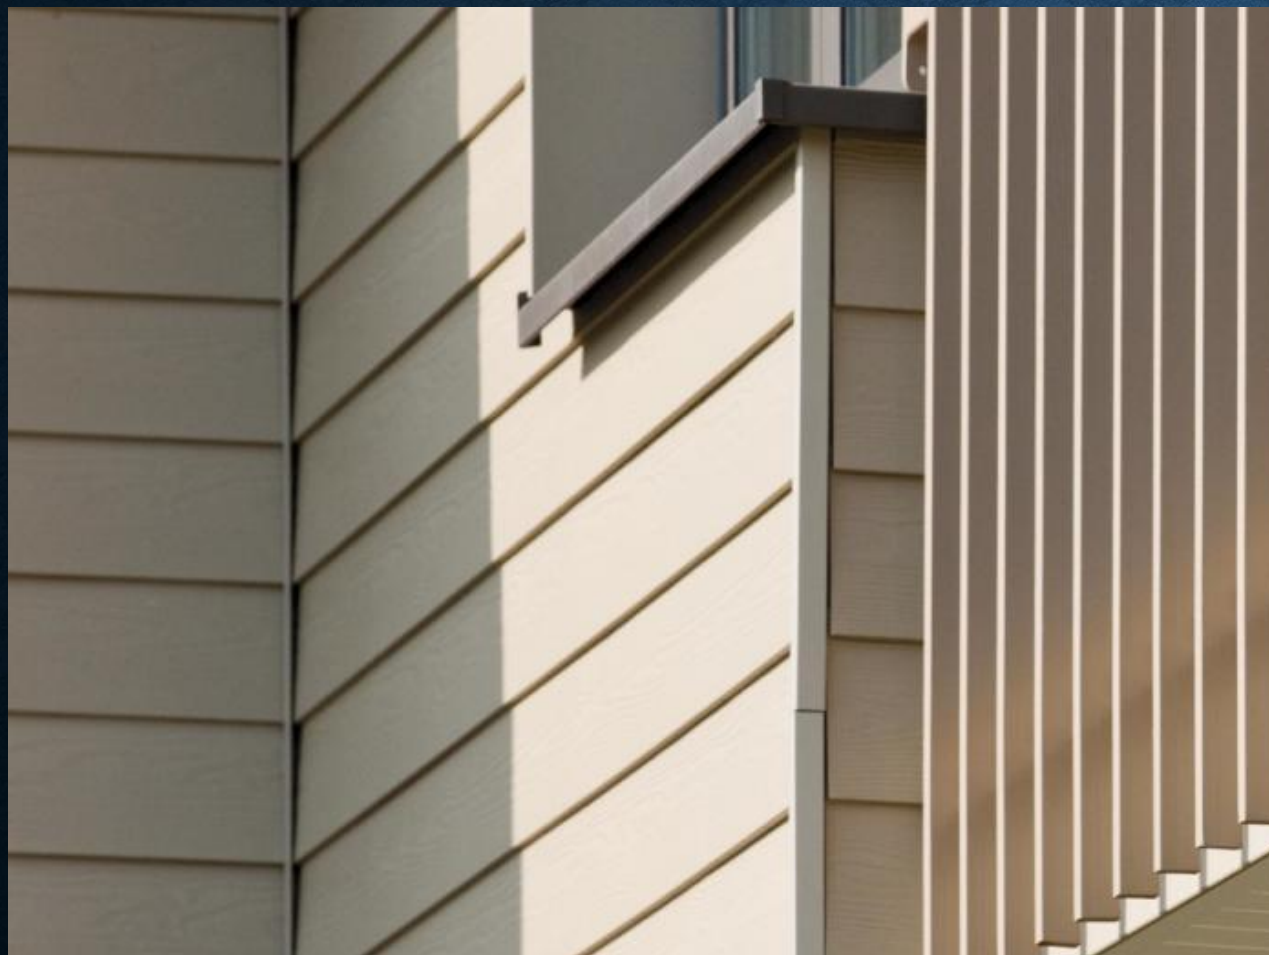

CEDRALMONTAЖ

CEDRAL