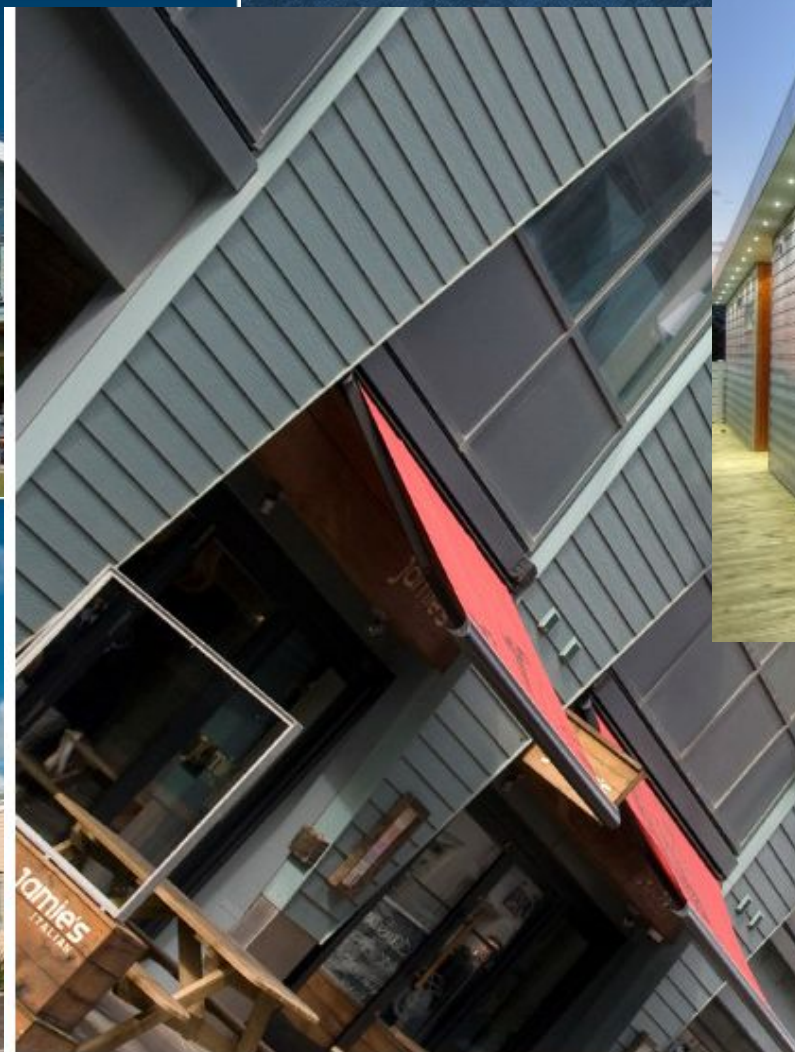

Идеально подходит для простой и быстрой облицовки фасада:

- Частного дома, коттеджа
- Каркасного дома
- Коммерческих строений (жилые комплексы, БЦ, ТРЦ, отели и т. д.)
- Развлекательных объектов (гольф-клубы, загородные комплексы, рестораны и т.д.)
- Реновации фасадов здания (реконструкция)

До 20
метров по
высоте!

• Частные дома

• Коммерческая недвижимость

•Развлекательные объекты

CEDRAL (Цедрал) - фасадная доска из фиброцемента с фактурой натурального дерева и прочностью бетона.

Где можно применять: