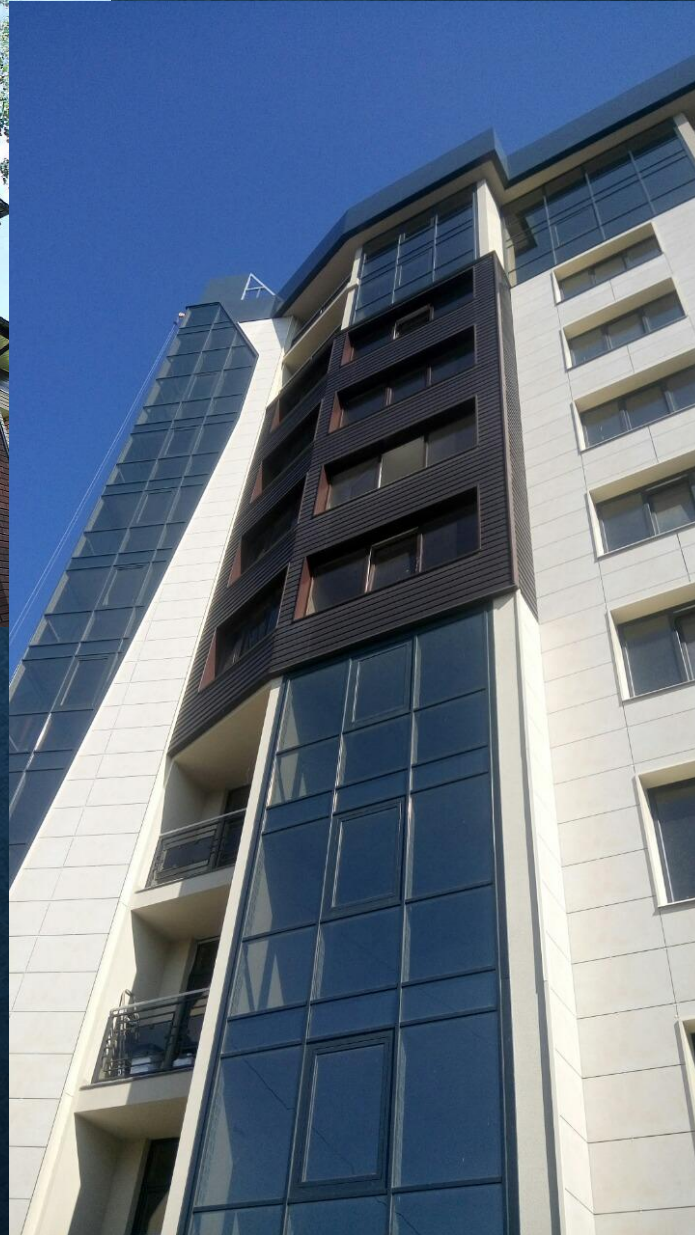

Идеально подходит для простой и быстрой облицовки фасада:

- Частного дома, коттеджа
- Каркасного дома
- Коммерческих строений (жилые комплексы, БЦ, ТРЦ, отели и т. д.)
- Развлекательных объектов (гольф-клубы, загородные комплексы, рестораны и т.д.)
- Реновации фасадов здания (реконструкция)

До 20
метров по
высоте!

• Частные дома

• Коммерческая недвижимость

•Развлекательные объекты

CEDRAL (Цедрал) - фасадная доска из фиброцемента с фактурой натурального дерева и прочностью бетона.

Где можно применять:

- Облицовка фасада: полная или частичная
- Подшив крыш (софиты)
- Подшив цоколя
- Заборы и ограждения
- Облицовка балконов

До 20 метров
по высоте!

CEDRAL

ОБЛИЦОВКА ФАСАДОВ

CEDRAL

ОБЛИЦОВКА БАЛКОНОВ

CEDRAL

ПОДШИВ КРЫШИ (СОФИТ)