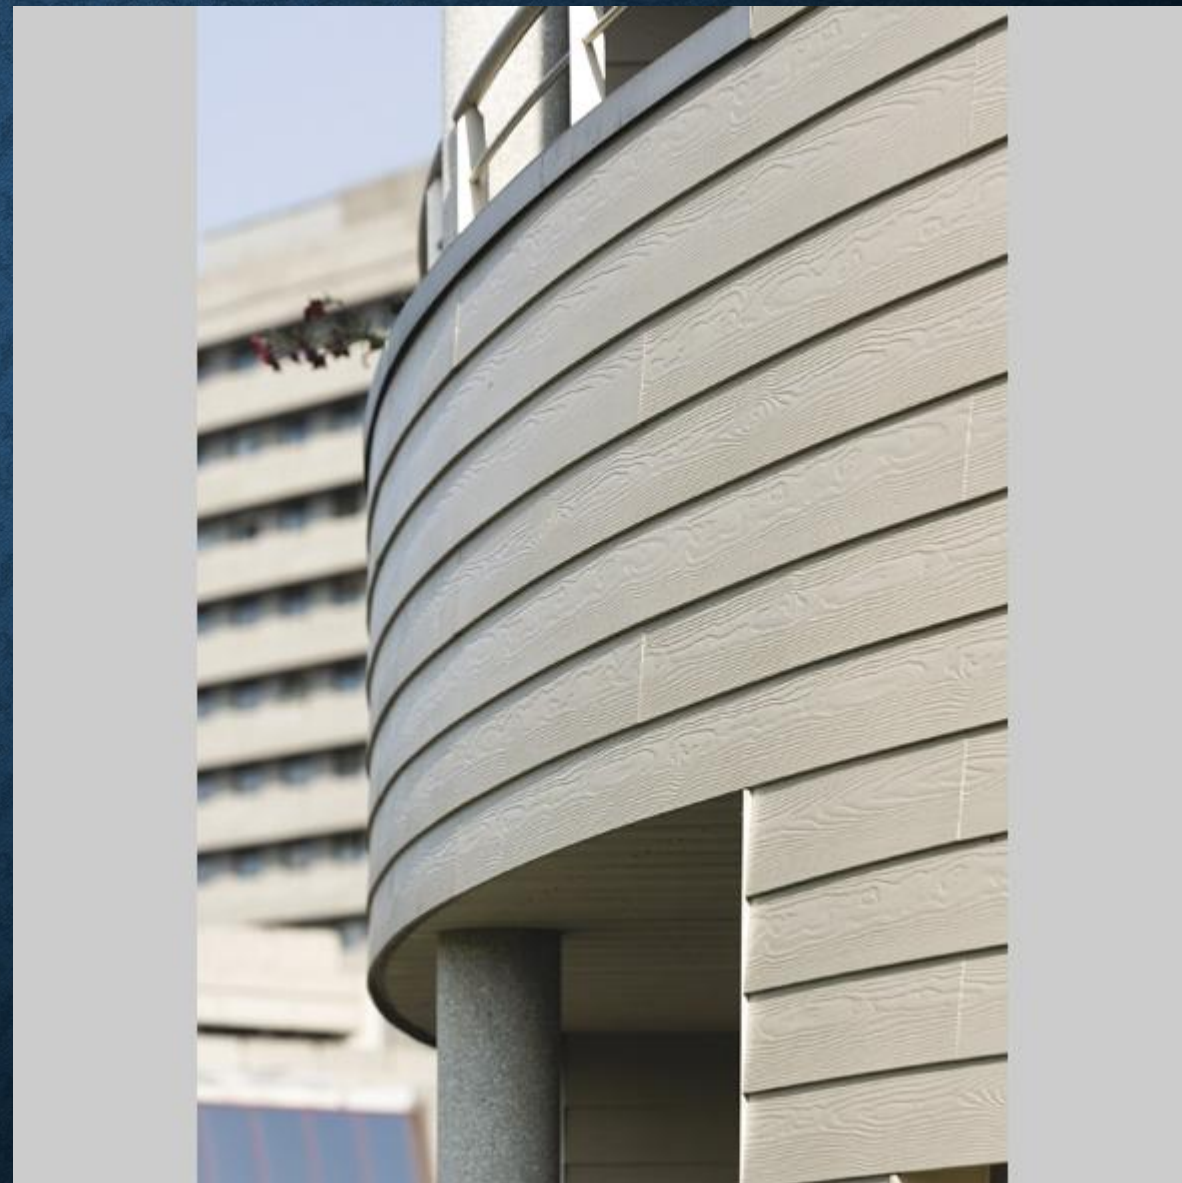

CEDRALМОНТАЖ

CEDRAL

CEDRAL LAP внахлест по радиусу