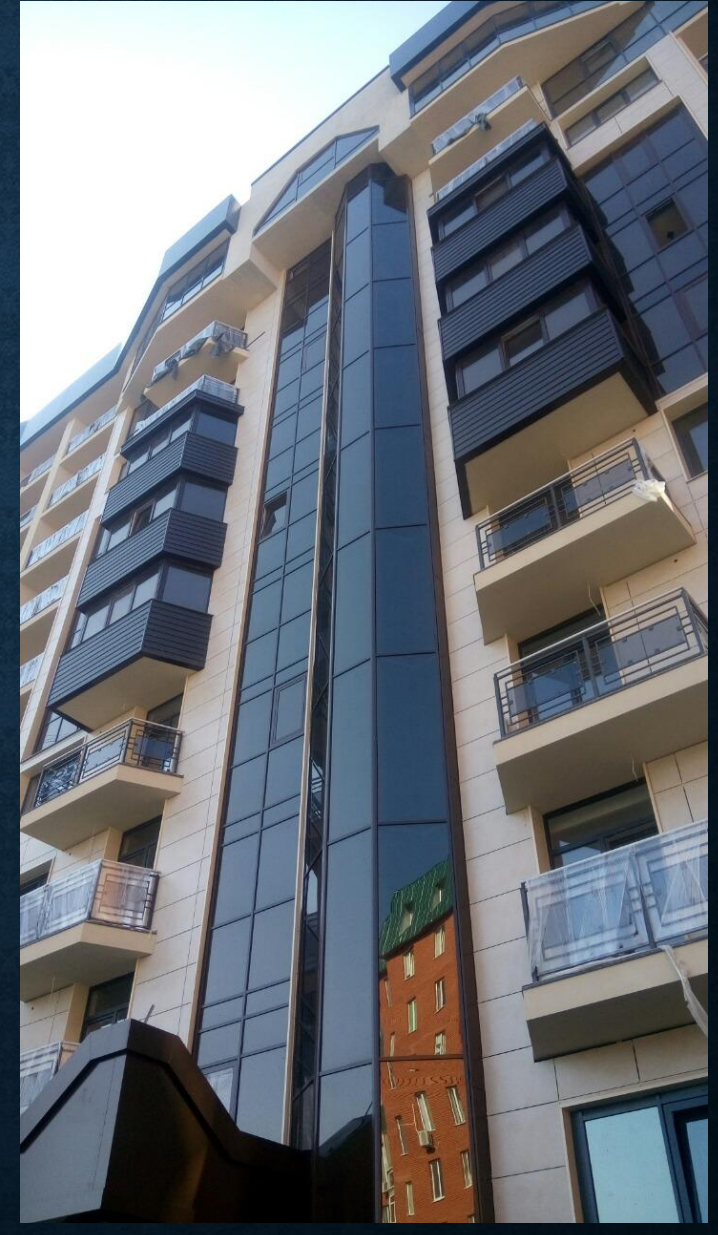

Идеально подходит для простой и быстрой облицовки фасада:

- Частного дома, коттеджа
- Каркасного дома
- Коммерческих строений (жилые комплексы, БЦ, ТРЦ, отели и т. д.)
- Развлекательных объектов (гольф-клубы, загородные комплексы, рестораны и т.д.)
- Реновации фасадов здания (реконструкция)

До 20
метров по
высоте!

• Частные дома

• Коммерческая недвижимость

•Развлекательные объекты

CEDRAL (Цедрал) - фасадная доска из фиброцемента с фактурой натурального дерева и прочностью бетона.

Где можно применять:

- Облицовка фасада: полная или частичная
- Подшив крыш (софиты)
- Подшив цоколя
- Заборы и ограждения
- Облицовка балконов

До 20 метров
по высоте!

CEDRAL

ОБЛИЦОВКА ФАСАДОВ

CEDRAL

ОБЛИЦОВКА БАЛКОНОВ

CEDRAL

ПОДШИВ КРЫШИ (СОФИТ)