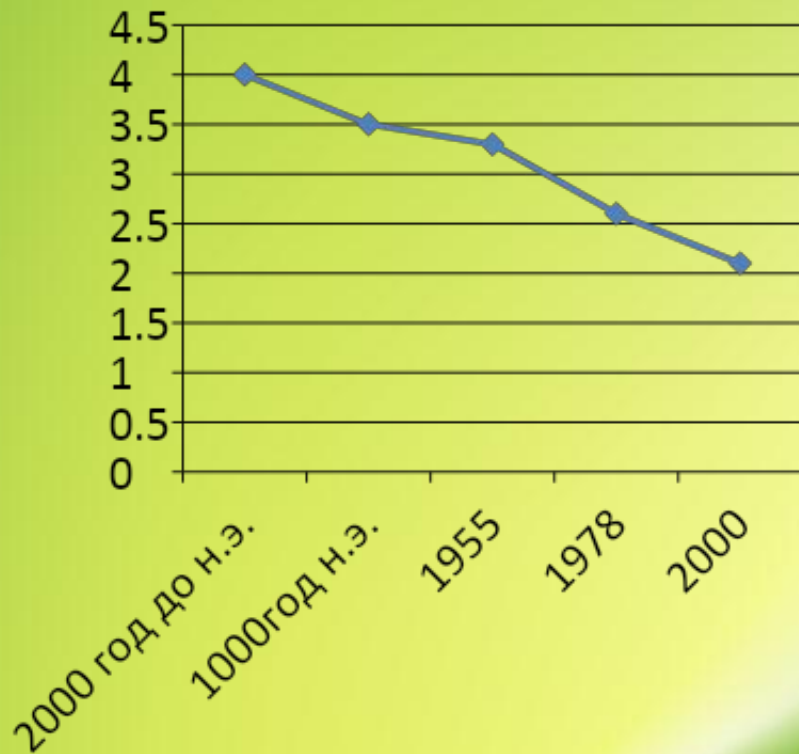

Но к сожалению нерациональная деятельность человека нанесла большой ущерб природным экосистемам и в частности привела к сокращению площади лесов.

Сокращение площади лесов

Сущность проблемы:

- Повсеместно из-за антропогенных загрязнений, массовых вырубок, пожаров происходит сокращение площади и деградация лесных массивов. На земном шаре площадь смешанных и широколиственных лесов сократилась на 40...50% от первоначальной, в зоне средиземноморских сухих лесов — на 70... 80, муссонных лесов — на 85...90 %. Ежегодно около 20 млн. га тропических лесов уничтожаются полностью или значительно повреждаются.
- Среди главных причин истощения лесных ресурсов — высокий спрос на древесину в промышленно развитых странах.

Оценка
изменения
глобальной
♦ площади леса за
период с 2000 г.
до н. э. по 2000 г.
н. э.

факторы, влияющие на сокращение площадей лесов, млн га

- Лесные пожары
- Стихийные бедствия
- Вырубка лесов
- Опустынивание
- Антропогенные факторы