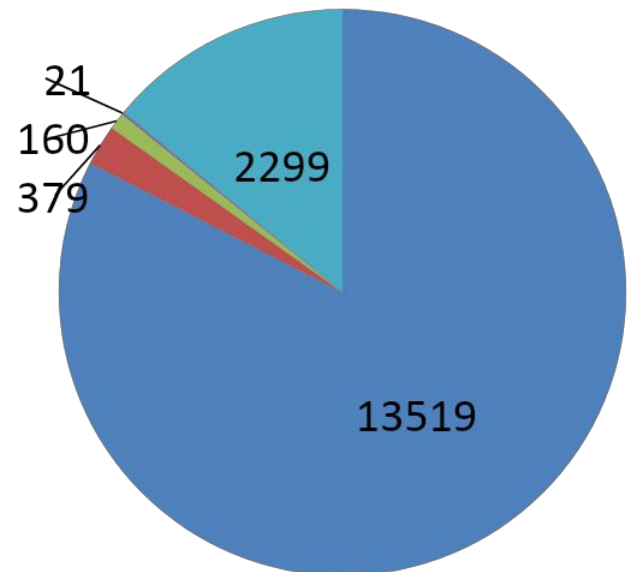

Но к сожалению нерациональная деятельность человека нанесла большой ущерб природным экосистемам и в частности привела к сокращению площади лесов.

Сокращение площади лесов

Сущность проблемы:

- Повсеместно из-за антропогенных загрязнений, массовых вырубок, пожаров происходит сокращение площади и деградация лесных массивов. На земном шаре площадь смешанных и широколиственных лесов сократилась на 40...50% от первоначальной, в зоне средиземноморских сухих лесов — на 70... 80, муссонных лесов — на 85...90 %. Ежегодно около 20 млн. га тропических лесов уничтожаются полностью или значительно повреждаются.
- Среди главных причин истощения лесных ресурсов — высокий спрос на древесину в промышленно развитых странах.

Оценка
изменения
глобальной
♦ площади леса за
период с 2000 г.
до н. э. по 2000 г.
н. э.

факторы, влияющие на сокращение площадей лесов, млн га

- Лесные пожары
- Стихийные бедствия
- Вырубка лесов
- Опустынивание
- Антропогенные факторы