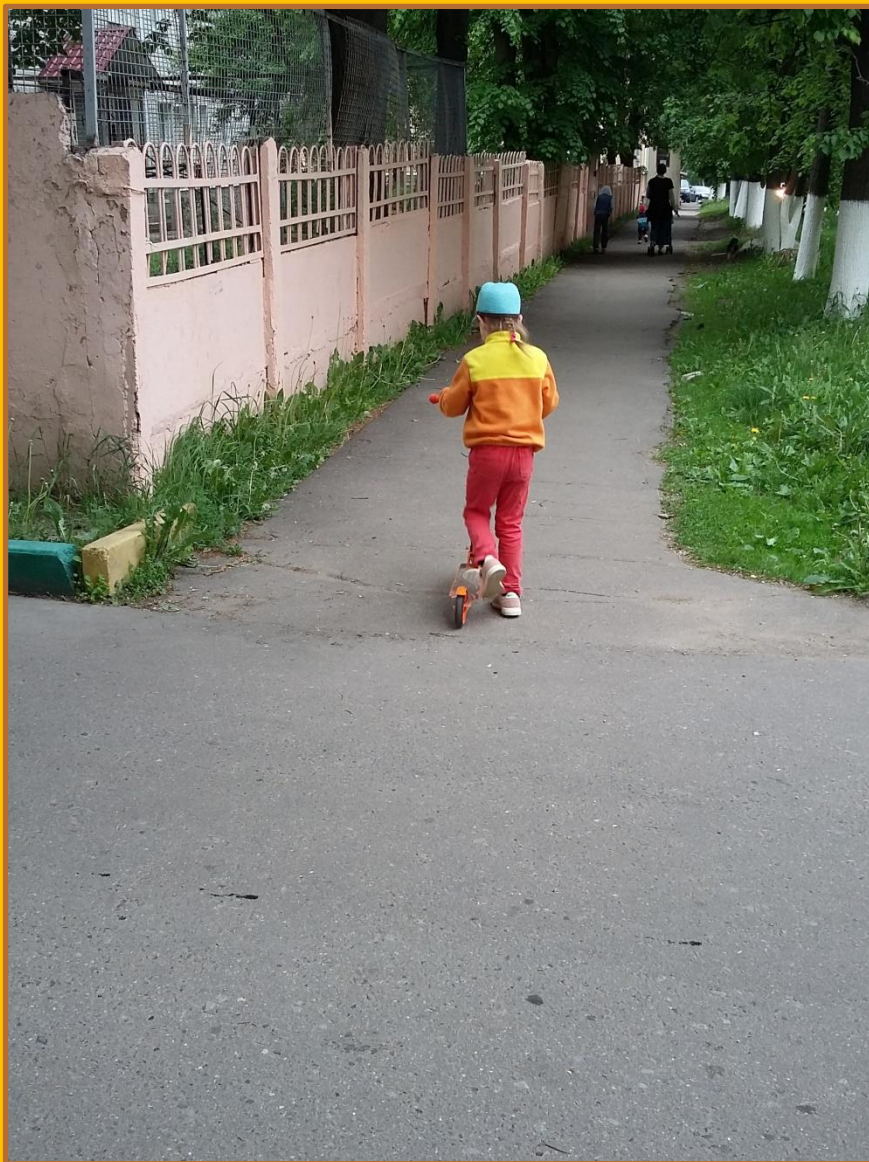

Дорожная ловушка по дороге в детский сад.

Окорокова Варя

3 группа

ДС № 4 «Подснежник»

Наш обычный путь в детский сад.
Варя в компании любимого самоката
едет по тротуару.

На пути есть сложный участок
дороги. В конце жилого дома
«притаилась» опасность – выезд со
двора.

Кроме того обзору дороги мешают припаркованные автомобили.

Варя останавливается и аккуратно заглядывает за угол.

Как раз вовремя – со двора
выезжал автомобиль!

Подождав, пока проедет машина, Варя пешком переходит опасный участок, везя самокат рядом.