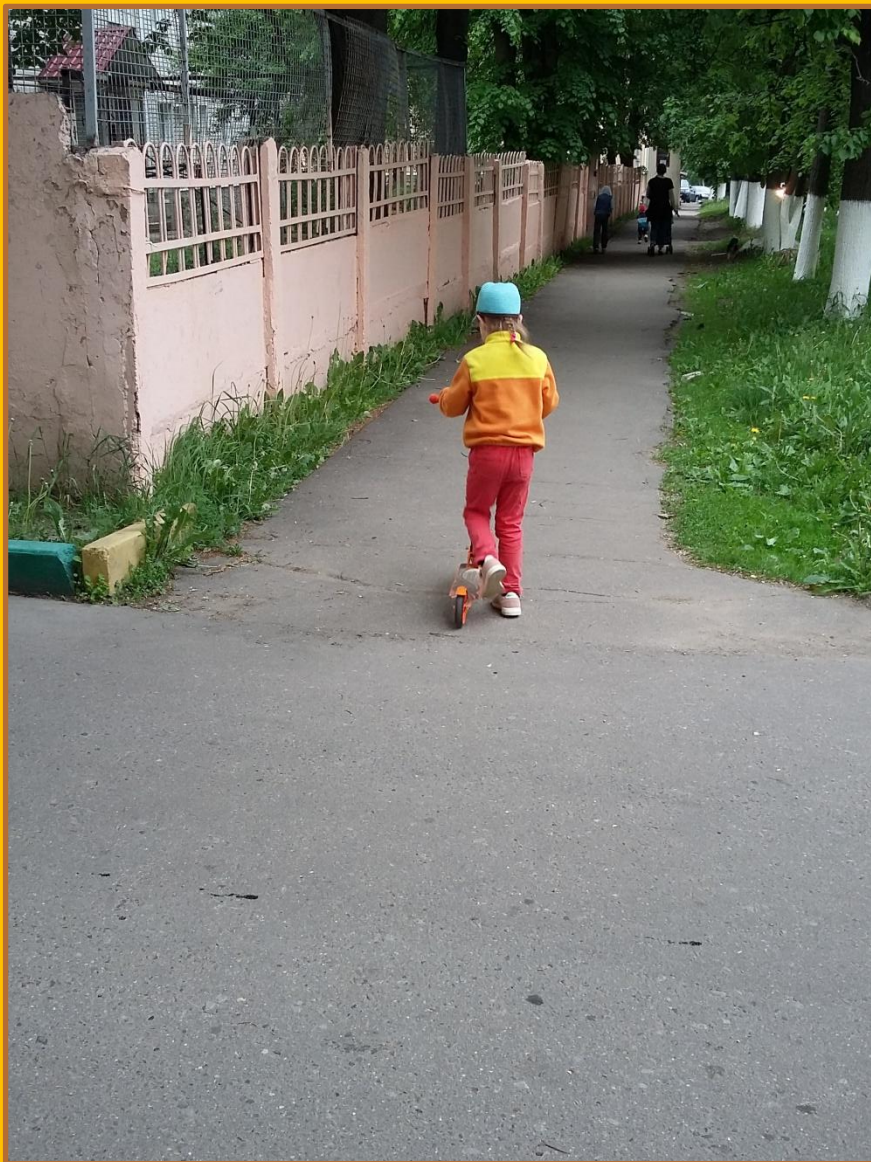

Дорожная ловушка по дороге в детский сад.

Окорокова Варя

3 группа

ДС № 4 «Подснежник»

Наш обычный путь в детский сад.
Варя в компании любимого самоката
едет по тротуару.

На пути есть сложный участок
дороги. В конце жилого дома
«притаилась» опасность – выезд со
двора.

Кроме того обзору дороги мешают припаркованные автомобили.

Варя останавливается и аккуратно заглядывает за угол.

Как раз вовремя – со двора
выезжал автомобиль!

Подождав, пока проедет машина, Варя пешком переходит опасный участок, везя самокат рядом.