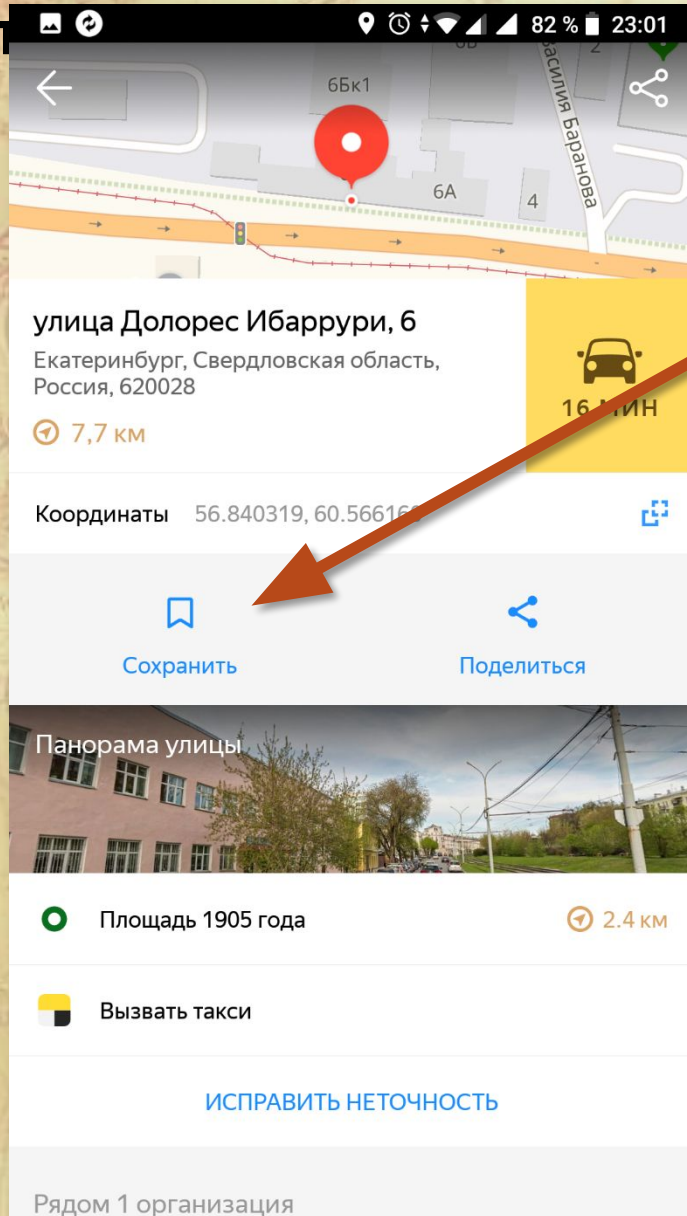

Добавление отсутствующего в

сп