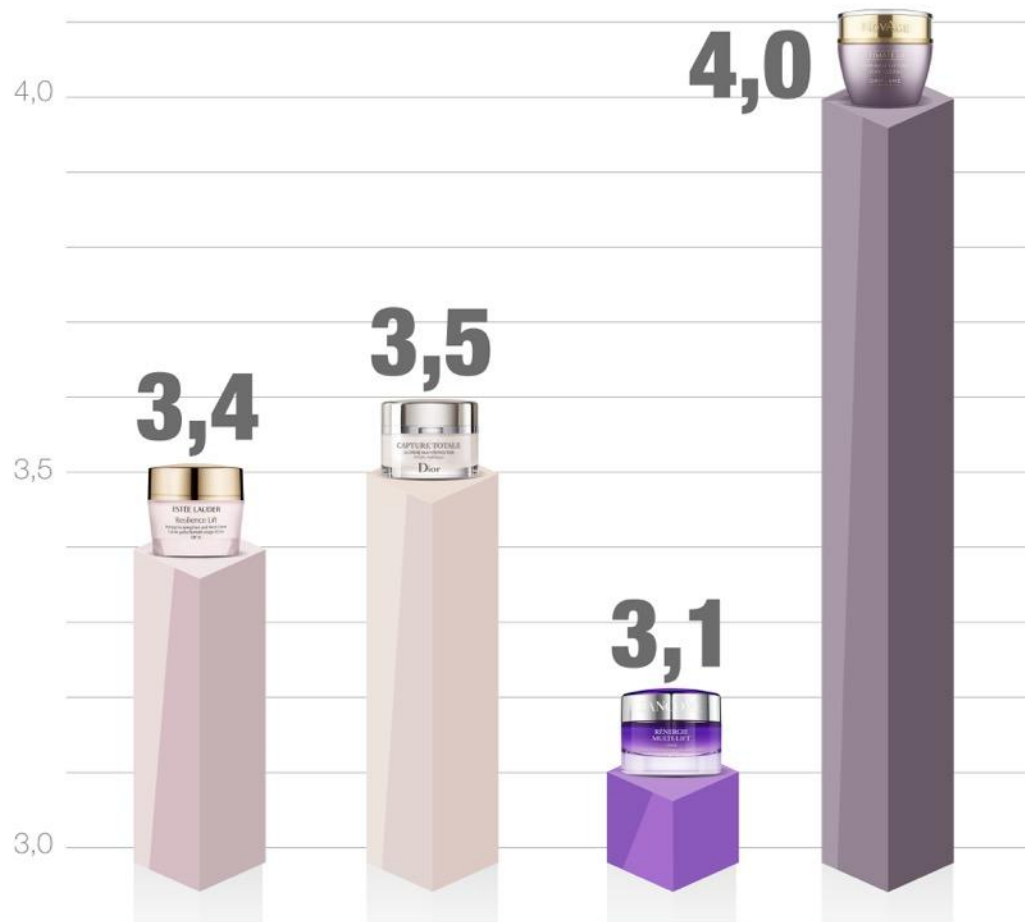

**РЕЗУЛЬТАТЫ
ИССЛЕДОВАНИЯ
КРЕМОВ**

**С АНТИВОЗРАСТНЫМ
ЭФФЕКТОМ**

ESTÉE LAUDER

Resilience Lift

Firming/Sculpting Face and Neck Creme
Crème galbe/fermeté visage et cou

SPF 15

ESTÉE LAUDER

ESTÉE LAUDER

★ **Product**Test

**АНТИВОЗРАСТНОЙ
ЭФФЕКТ**

УСТРАНЕНИЕ МОРЩИН

- Крем ESTEE LAUDER RESILIENCE
- Крем DIOR CAPTURE TOTALE UNIVERSAL
- Крем LANCOME RENERGIE MULTI-LIFT
- Крем ORIFLAME NOVAGE ULTIMATE LIFT

ИЗМЕНЕНИЕ РЕЛЬЕФА КОЖИ

- Крем ESTEE LAUDER RESILIENCE
- Крем DIOR CAPTURE TOTALE UNIVERSAL
- Крем LANCOME RENERGIE MULTI-LIFT
- Крем ORIFLAME NOVAGE ULTIMATE LIFT

ДЕЙСТВИЕ НА ПИГМЕНТАЦИЮ

- Крем ESTEE LAUDER RESILIENCE
- Крем DIOR CAPTURE TOTALE UNIVERSAL
- Крем LANCOME RENERGIE MULTI-LIFT
- Крем ORIFLAME NOVAGE ULTIMATE LIFT

ДЕЙСТВИЕ НА СОСУДЫ

- Крем ESTEE LAUDER RESILIENCE
- Крем DIOR CAPTURE TOTALE UNIVERSAL
- Крем LANCOME RENERGIE MULTI-LIFT
- Крем ORIFLAME NOVAGE ULTIMATE LIFT

ТЕСТОВАЯ ГРУППА

ЛЕКОСТЬ НАНЕСЕНИЯ

- Крем ESTEE LAUDER RESILIENCE
- Крем DIOR CAPTURE TOTALE UNIVERSAL
- Крем LANCOME RENERGIE MULTI-LIFT
- Крем ORIFLAME NOVAGE ULTIMATE LIFT