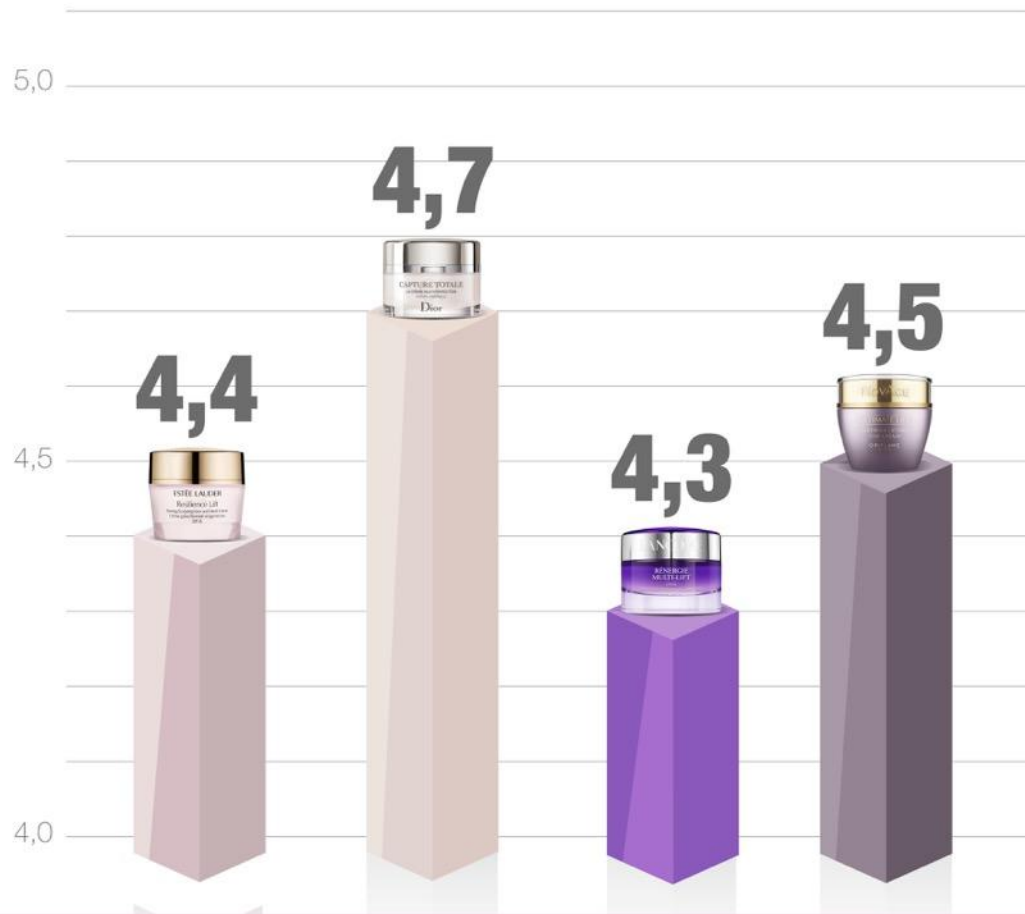

ДЕЙСТВИЕ НА ПИГМЕНТАЦИЮ

- Крем ESTEE LAUDER RESILIENCE
- Крем DIOR CAPTURE TOTALE UNIVERSAL
- Крем LANCOME RENERGIE MULTI-LIFT
- Крем ORIFLAME NOVAGE ULTIMATE LIFT