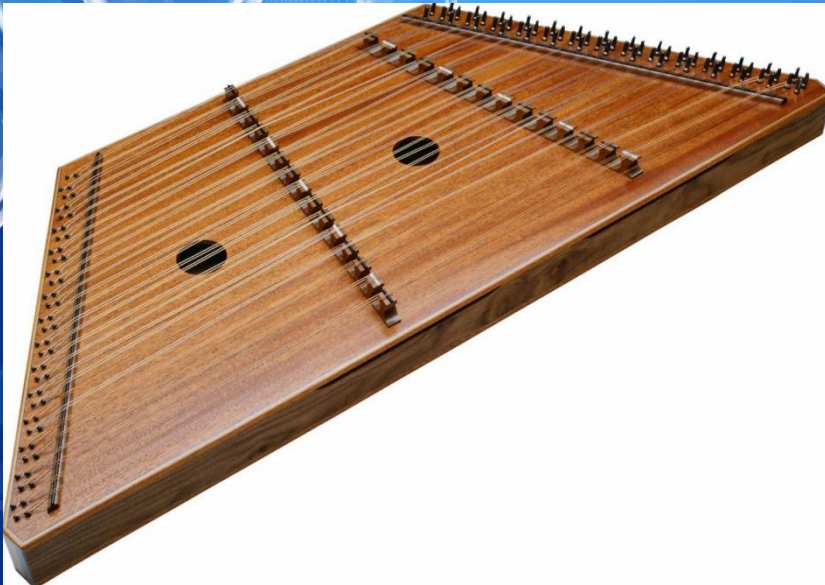

The background is a vibrant blue gradient with abstract, glowing musical notes and treble clefs scattered across it. The text is centered in a bold, red, sans-serif font.

**Музыкальная  
викторина  
«Что я знаю о  
русском  
фольклоре?»  
2 часть**