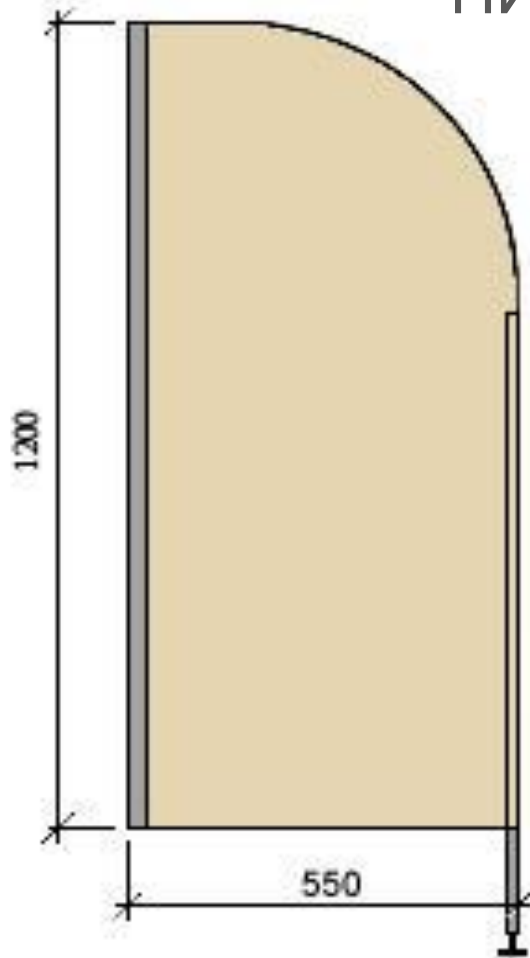

Ручка-защелка с индикатором занятости обеспечивает удобство в эксплуатации.

САНТЕХНИЧЕСКИЕ ПЕРЕГОРОДКИ ИРПАЙН

ТЕХНИЧЕСКИЕ ХАРАКТЕРИСТИКИ

Стандартная ширина, мм	900
Стандартная глубина, мм	1200/ 1500
Высота, мм	2000
Ширина двери, мм	600/900

САНТЕХНИЧЕСКИЕ ПЕРЕГОРОДКИ ИРЛАЙН

МАТЕРИАЛ Ы

Каркас:

Алюминиевый профиль

Панели и двери:

Влагостойкая двухсторонняя ламинированная ДСП толщиной 16мм.

Фурнитура:

Ручка-защелка с индикатором занятости из нержавеющей стали или пластика.

Ножки:

Точечные, регулируемые, закрытые декоративным каркасом.

ДУШЕВЫЕ ПЕРЕГОРОДКИ ИРЛАЙН

Оптимальный вариант материала перегородки – прозрачный или цветной поликарбонат толщиной 16 мм.

ДУШЕВЫЕ ПЕРЕГОРОДКИ ИРЛАЙН

ТЕХНИЧЕСКИЕ ХАРАКТЕРИСТИКИ

Толщина полотна, мм	16
Высота, мм	2050-2500
Ширина проема, мм	900-1000

РАЗДЕЛИТЕЛЬНЫЕ ПОЛОТНА ДЛЯ ПИССУАРОВ

Высота, мм	1200
Глубина, мм	550

Разделительные полотна для писсуаров из ДСП толщиной 16мм.
Пластиковая кромка 2мм.