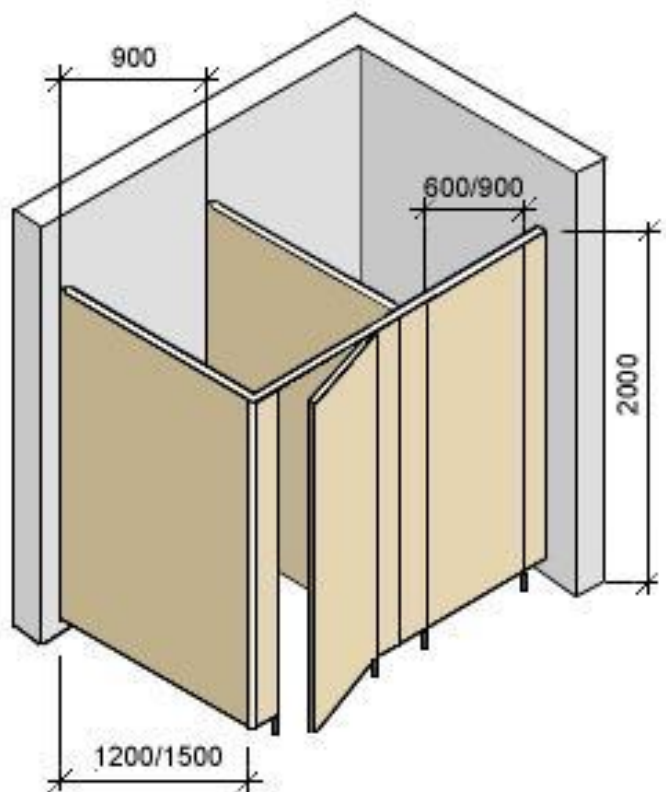

## САНТЕХНИЧЕСКИЕ ПЕРЕГОРОДКИ ИРЛАЙН

Детали конструкции тщательно  
продуманы

Точечная регулируемая опора компенсирует возможные неровности пола.

Специальная кромка нижней части панелей предотвращает скопление влаги.

Крепление дверей при помощи трех петель гарантирует особую прочность.

Ручка-защелка с индикатором занятости обеспечивает удобство в эксплуатации.

## ТЕХНИЧЕСКИЕ ХАРАКТЕРИСТИКИ

Стандартная ширина, мм	900
Стандартная глубина, мм	1200/ 1500
Высота, мм	2000
Ширина двери, мм	600/900

## ТЕХНИЧЕСКИЕ ХАРАКТЕРИСТИКИ

Толщина полотна, мм	16
Высота, мм	2050-2500
Ширина проема, мм	900-1000