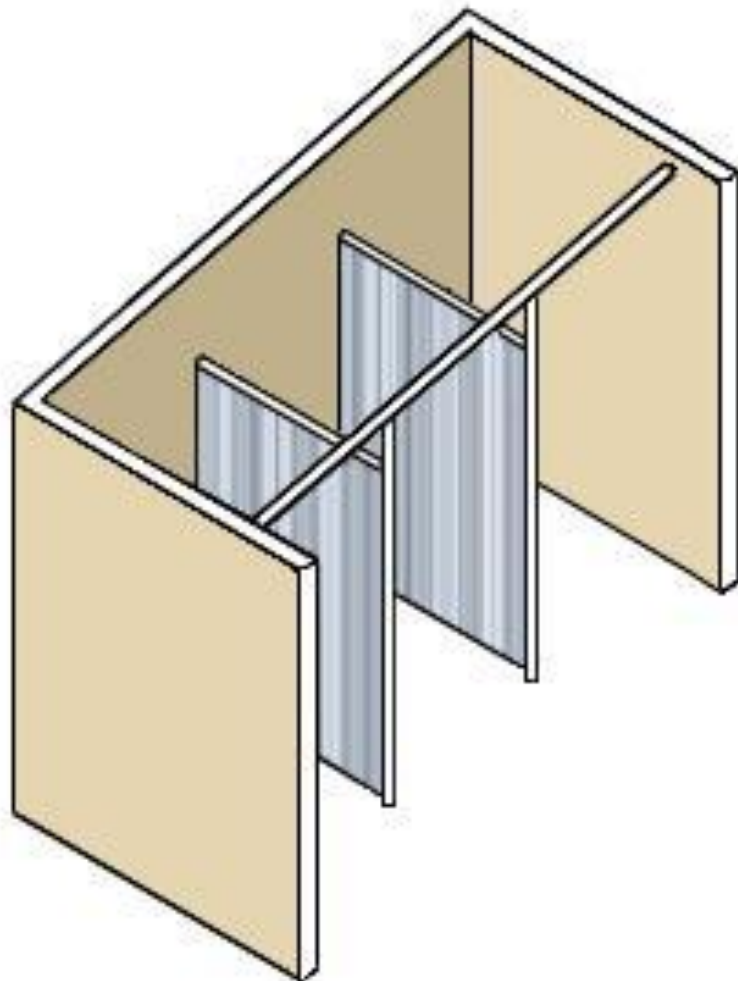

Детали конструкции тщательно
продуманы

Точечная регулируемая опора компенсирует возможные неровности пола.

Специальная кромка нижней части панелей предотвращает скопление влаги.

Крепление дверей при помощи трех петель гарантирует особую прочность.

Ручка-защелка с индикатором занятости обеспечивает удобство в эксплуатации.

САНТЕХНИЧЕСКИЕ ПЕРЕГОРОДКИ ИРПАЙН

ТЕХНИЧЕСКИЕ ХАРАКТЕРИСТИКИ

Стандартная ширина, мм	900
Стандартная глубина, мм	1200/ 1500
Высота, мм	2000
Ширина двери, мм	600/900

САНТЕХНИЧЕСКИЕ ПЕРЕГОРОДКИ ИРЛАЙН

МАТЕРИАЛ Ы

Каркас:

Алюминиевый профиль

Панели и двери:

Влагостойкая двухсторонняя ламинированная ДСП толщиной 16мм.

Фурнитура:

Ручка-защелка с индикатором занятости из нержавеющей стали или пластика.

Ножки:

Точечные, регулируемые, закрытые декоративным каркасом.

ДУШЕВЫЕ ПЕРЕГОРОДКИ ИРЛАЙН

Оптимальный вариант материала перегородки – прозрачный или цветной поликарбонат толщиной 16 мм.

ДУШЕВЫЕ ПЕРЕГОРОДКИ ИРЛАЙН