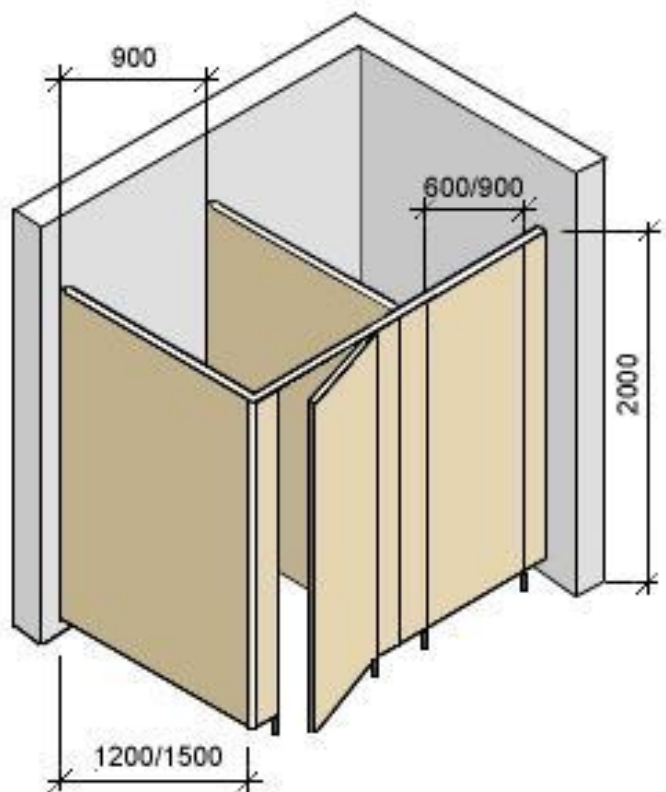

Детали конструкции тщательно
продуманы

Точечная регулируемая опора компенсирует возможные неровности пола.

Специальная кромка нижней части панелей предотвращает скопление влаги.

Крепление дверей при помощи трех петель гарантирует особую прочность.

Ручка-защелка с индикатором занятости обеспечивает удобство в эксплуатации.

САНТЕХНИЧЕСКИЕ ПЕРЕГОРОДКИ ИРПАЙН

ТЕХНИЧЕСКИЕ ХАРАКТЕРИСТИКИ

Стандартная ширина, мм	900
Стандартная глубина, мм	1200/ 1500
Высота, мм	2000
Ширина двери, мм	600/900

САНТЕХНИЧЕСКИЕ ПЕРЕГОРОДКИ ИРЛАЙН

МАТЕРИАЛ Ы

Каркас:

Алюминиевый профиль

Панели и двери:

Влагостойкая двухсторонняя ламинированная ДСП толщиной 16мм.

Фурнитура:

Ручка-защелка с индикатором занятости из нержавеющей стали или пластика.

ТЕХНИЧЕСКИЕ ХАРАКТЕРИСТИКИ

Толщина полотна, мм	16
Высота, мм	2050-2500
Ширина проема, мм	900-1000

РАЗДЕЛИТЕЛЬНЫЕ ПОЛОТНА ДЛЯ ПИССУАРОВ

Высота, мм	1200
Глубина, мм	550

Разделительные полотна для писсуаров из ДСП толщиной 16мм.
Пластиковая кромка 2мм.