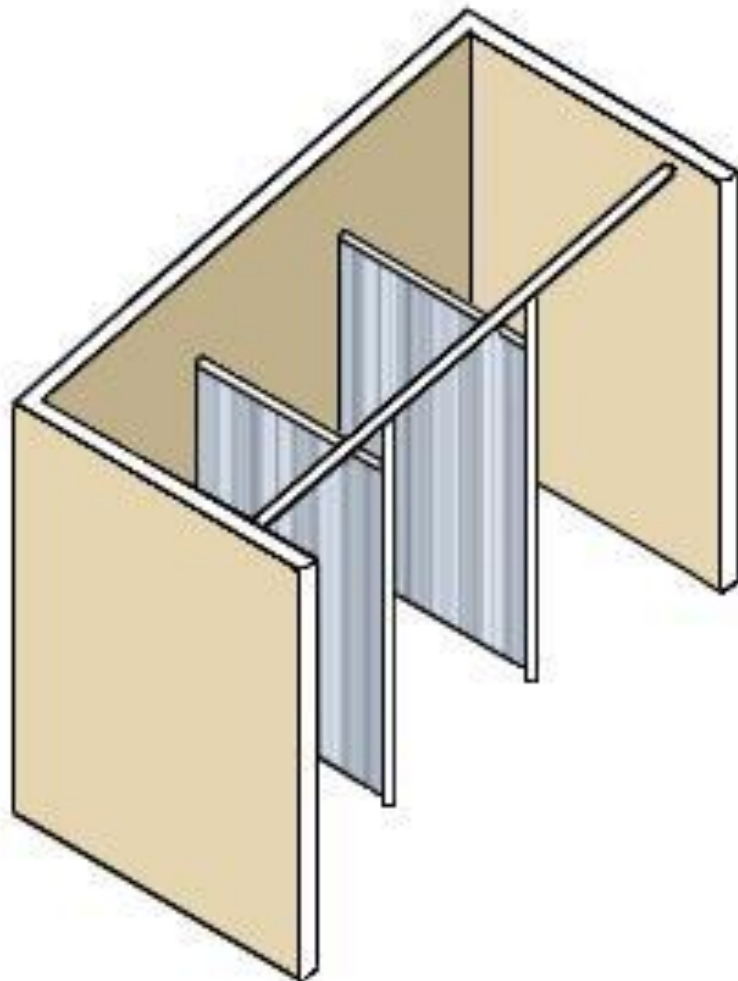

ДУШЕВЫЕ ПЕРЕГОРОДКИ ИРЛАЙН

ТЕХНИЧЕСКИЕ ХАРАКТЕРИСТИКИ

Толщина полотна, мм	16
Высота, мм	2050-2500
Ширина проема, мм	900-1000