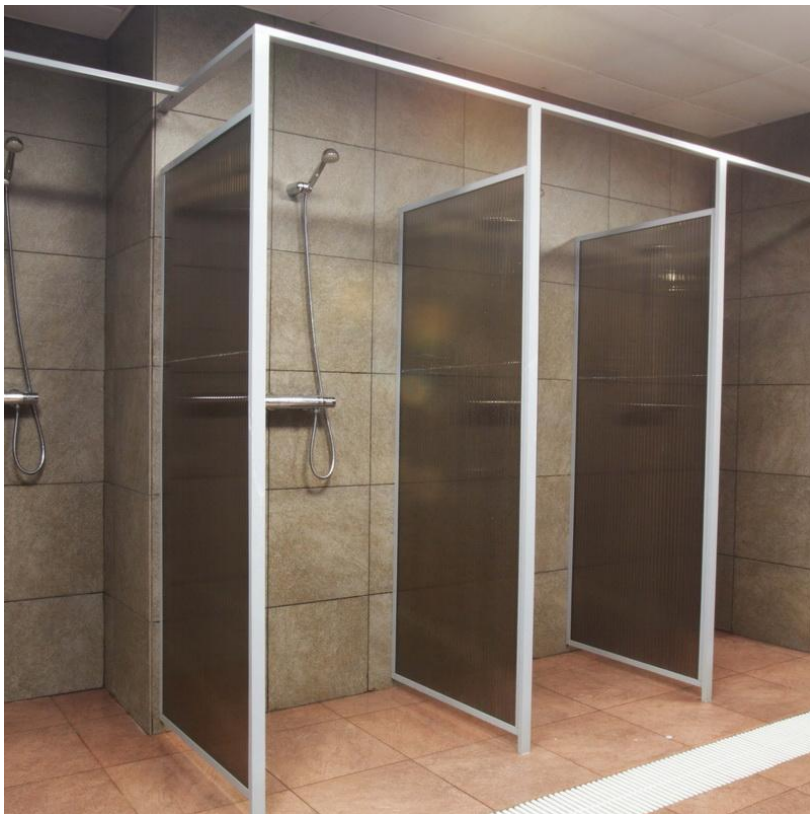

ДУШЕВЫЕ ПЕРЕГОРОДКИ ИРЛАЙН

Оптимальный вариант материала перегородки – прозрачный или цветной поликарбонат толщиной 16 мм.