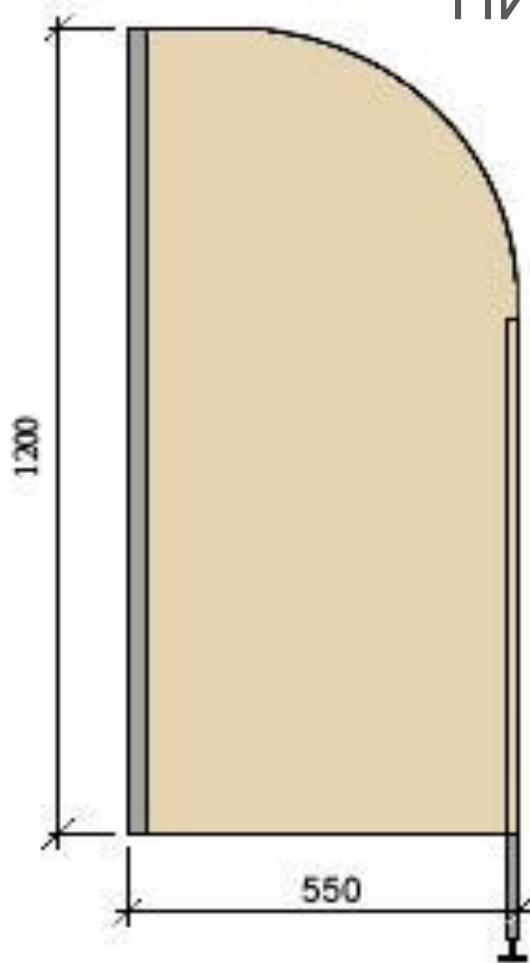

РАЗДЕЛИТЕЛЬНЫЕ ПОЛОТНА ДЛЯ ПИССУАРОВ

Высота, мм	1200
Глубина, мм	550