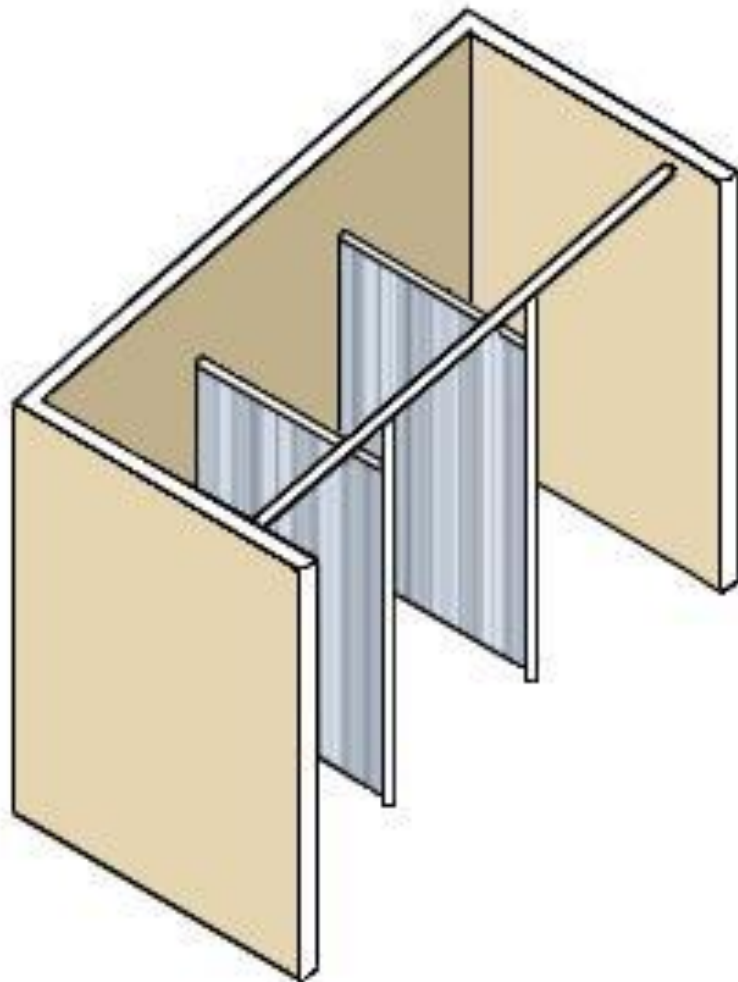

Детали конструкции тщательно
продуманы

Точечная регулируемая опора компенсирует возможные неровности пола.

Специальная кромка нижней части панелей предотвращает скопление влаги.

Крепление дверей при помощи трех петель гарантирует особую прочность.

Ручка-защелка с индикатором занятости обеспечивает удобство в эксплуатации.

САНТЕХНИЧЕСКИЕ ПЕРЕГОРОДКИ ИРПАЙН

ТЕХНИЧЕСКИЕ ХАРАКТЕРИСТИКИ

Стандартная ширина, мм	900
Стандартная глубина, мм	1200/ 1500
Высота, мм	2000
Ширина двери, мм	600/900

САНТЕХНИЧЕСКИЕ ПЕРЕГОРОДКИ ИРЛАЙН

МАТЕРИАЛ Ы

Каркас:

Алюминиевый профиль

Панели и двери:

Влагостойкая двухсторонняя ламинированная ДСП толщиной 16мм.

Фурнитура:

Ручка-защелка с индикатором занятости из нержавеющей стали или пластика.

Ножки:

Точечные, регулируемые, закрытые декоративным каркасом.

ДУШЕВЫЕ ПЕРЕГОРОДКИ ИРЛАЙН

Оптимальный вариант материала перегородки – прозрачный или цветной поликарбонат толщиной 16 мм.

ДУШЕВЫЕ ПЕРЕГОРОДКИ ИРЛАЙН