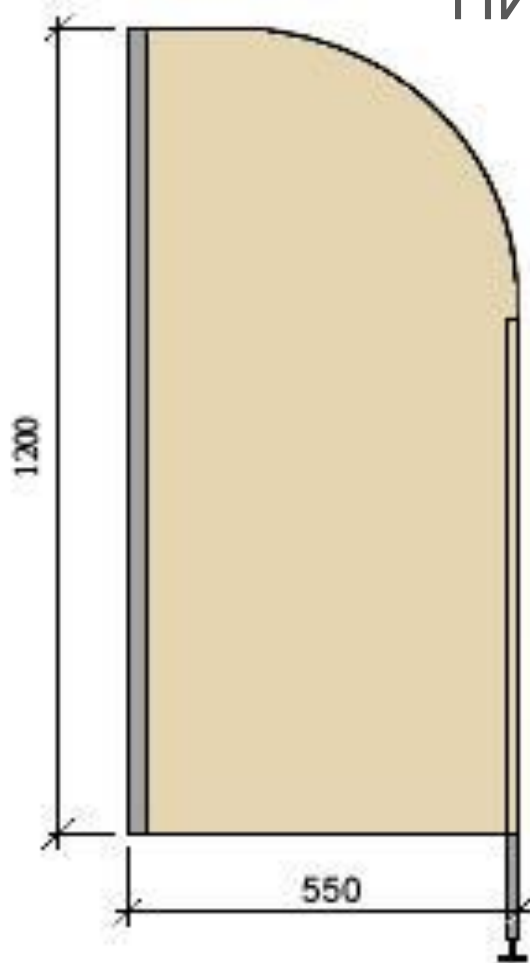

Ручка-защелка с индикатором занятости обеспечивает удобство в эксплуатации.

САНТЕХНИЧЕСКИЕ ПЕРЕГОРОДКИ ИРПАЙН

ТЕХНИЧЕСКИЕ ХАРАКТЕРИСТИКИ

Стандартная ширина, мм	900
Стандартная глубина, мм	1200/ 1500
Высота, мм	2000
Ширина двери, мм	600/900

САНТЕХНИЧЕСКИЕ ПЕРЕГОРОДКИ ИРЛАЙН

МАТЕРИАЛ Ы

Каркас:

Алюминиевый профиль

Панели и двери:

Влагостойкая двухсторонняя ламинированная ДСП толщиной 16мм.

Фурнитура:

Ручка-защелка с индикатором занятости из нержавеющей стали или пластика.

Ножки:

Точечные, регулируемые, закрытые декоративным каркасом.

ДУШЕВЫЕ ПЕРЕГОРОДКИ ИРЛАЙН

Оптимальный вариант материала перегородки – прозрачный или цветной поликарбонат толщиной 16 мм.

ДУШЕВЫЕ ПЕРЕГОРОДКИ ИРЛАЙН

ТЕХНИЧЕСКИЕ ХАРАКТЕРИСТИКИ

Толщина полотна, мм	16
Высота, мм	2050-2500
Ширина проема, мм	900-1000

РАЗДЕЛИТЕЛЬНЫЕ ПОЛОТНА ДЛЯ ПИССУАРОВ

Высота, мм	1200
Глубина, мм	550

Разделительные полотна для писсуаров из ДСП толщиной 16мм.
Пластиковая кромка 2мм.