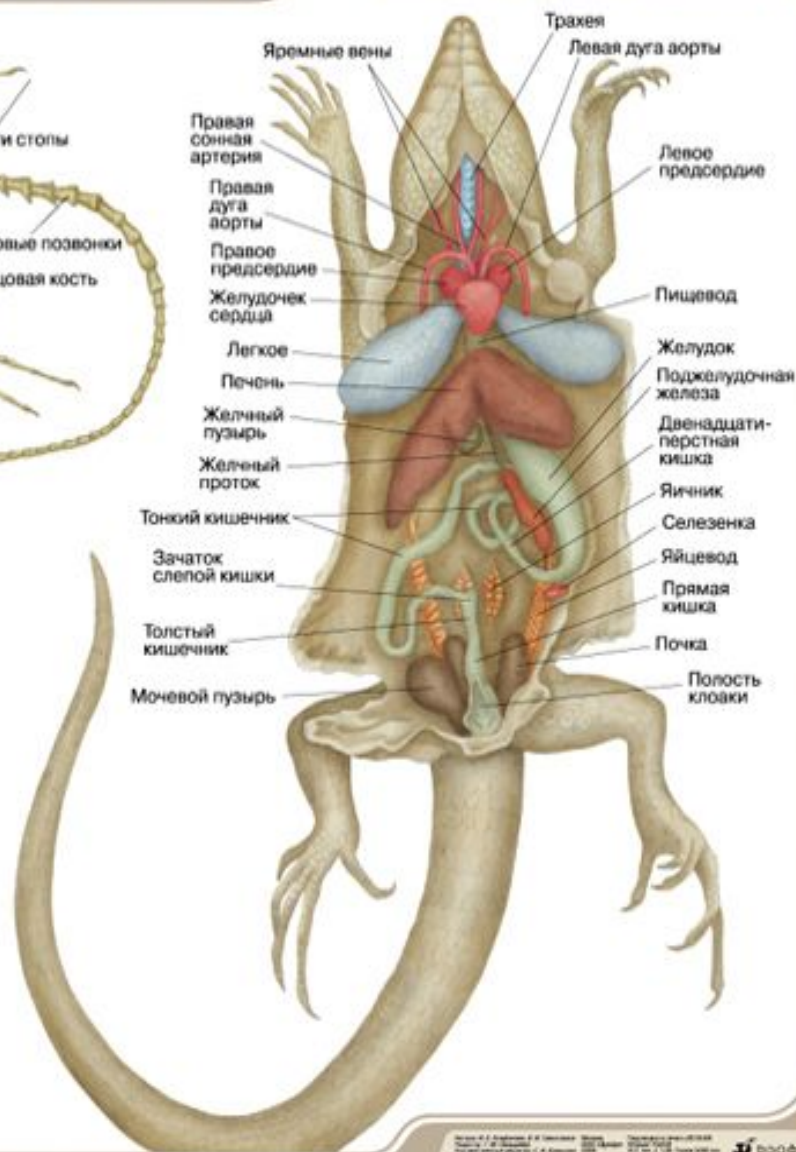

ТАБЛИЦЫ ПО ЗООЛОГИИ

Таблицы по зоологии в электронном виде для работы на уроке.

КЛАСС ЗЕМНОВОДНЫЕ *СТРОЕНИЕ ЛЯГУШКИ*

ВНУТРЕННЕЕ СТРОЕНИЕ (САМКА)

СКЕЛЕТ

КЛАСС ЗЕМНОВОДНЫЕ (АМФИБИИ) ОКОЛО 2500 ВИДОВ

ОТРЯД БЕЗНОГИЕ

Лягушка прудовая

Пипа
суринамская

Чесночница
обыкновенная

Лягушка озерная

Тритон
гребенчатый

Амбистома
мраморная

Сирен
большой

Саламандра пятнистая,
или огненная

КЛАСС ПРЕСМЫКАЮЩИЕСЯ **СТРОЕНИЕ ЯЩЕРИЦЫ**

ВНУТРЕННИЕ ОРГАНЫ (САМКА)

СКЕЛЕТ ЧЕРЕПАХИ (вид сверху, брюшной щит отделен)

КЛАСС ПРЕСМЫКАЮЩИЕСЯ (РЕПТИЛИКИ)

ОКОЛО 4000 ВИДОВ

ОТРЯД ЧЕРЕПАХИ

Черепаша кожистая

Черепаша слоновая