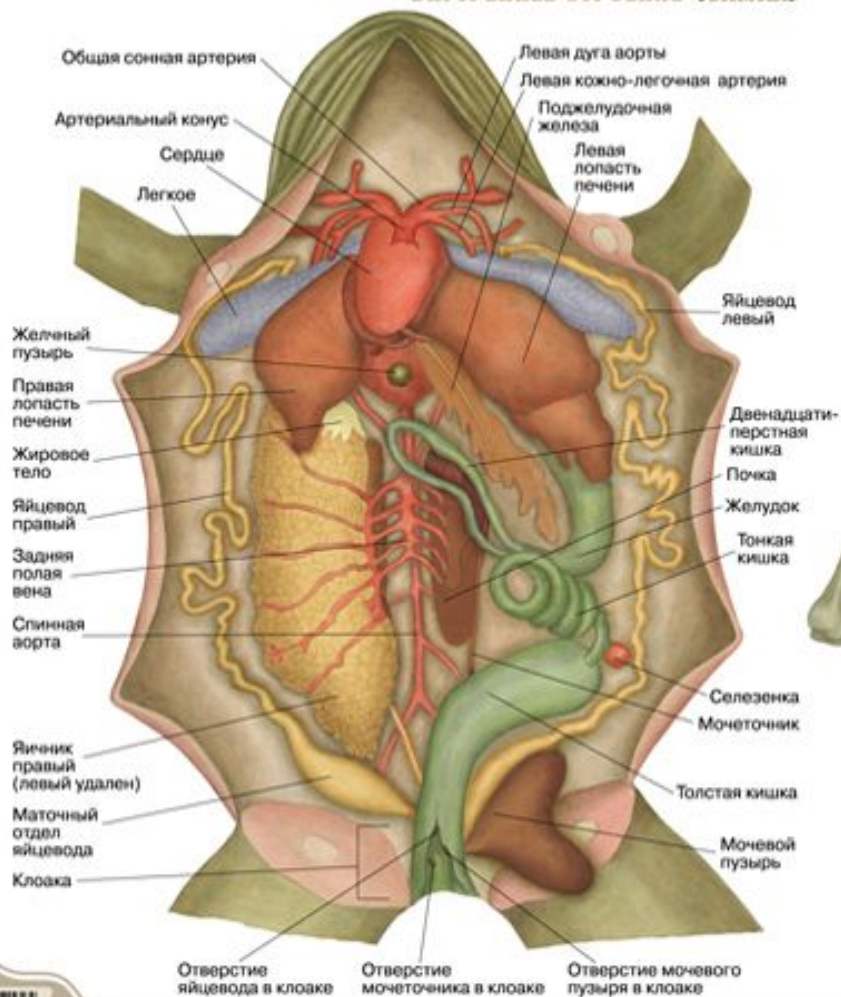

ТАБЛИЦЫ ПО ЗООЛОГИИ

Таблицы по зоологии в электронном виде для работы на уроке.

КЛАСС ЗЕМНОВОДНЫЕ / СТРОЕНИЕ ЛЯГУШКИ

ВНУТРЕННЕЕ СТРОЕНИЕ (САМКА)

СКЕЛЕТ

КЛАСС ЗЕМНОВОДНЫЕ (АМФИБИИ) ОКОЛО 2500 ВИДОВ

ОТРЯД БЕЗНОГИЕ

Кольчатая червяга

Рыбозмей
цейлонский

ОТРЯД ХВОСТАТЫЕ

Протей
европейский

ОТРЯД БЕСХВОСТЫЕ

Жаба серая

Квакша
обыкновенная

Рогатка
украшенная

КЛАСС ПРЕСМЫКАЮЩИЕСЯ **СТРОЕНИЕ ЯЩЕРИЦЫ**

ВНУТРЕННИЕ ОРГАНЫ (САМКА)

СКЕЛЕТ ЧЕРЕПАХИ (вид сверху, брюшной щит отделен)

КЛАСС ПРЕСМЫКАЮЩИЕСЯ (РЕПТИЛИКИ)

ОКОЛО 4000 ВИДОВ

ОТРЯД ЧЕРЕПАХИ

Черепаша кожистая

Черепаша слоновая