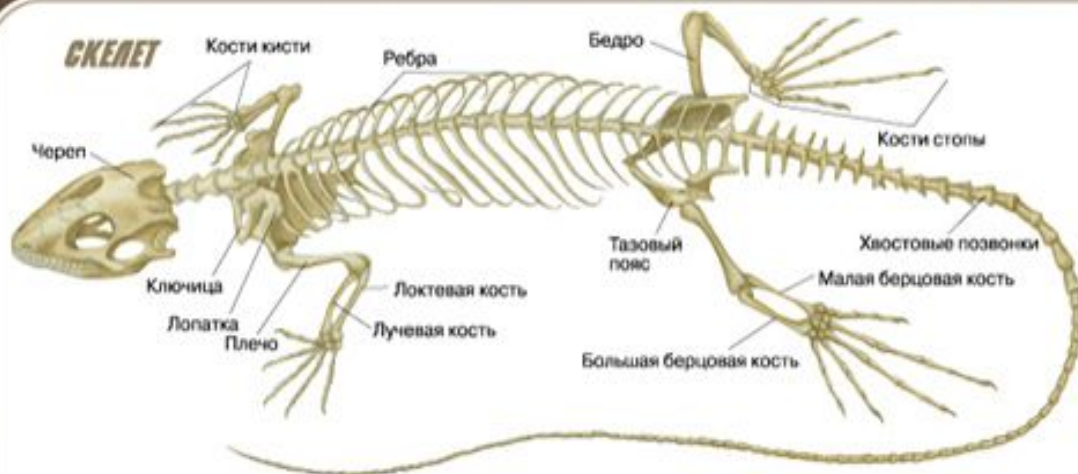

ТАБЛИЦЫ ПО ЗООЛОГИИ

Таблицы по зоологии в электронном виде для работы на уроке.

КЛАСС ЗЕМНОВОДНЫЕ / СТРОЕНИЕ ЛЯГУШКИ

ВНУТРЕННЕЕ СТРОЕНИЕ (САМКА)

СКЕЛЕТ

КЛАСС ЗЕМНОВОДНЫЕ (АМФИБИИ) ОКОЛО 2500 ВИДОВ

ОТРЯД БЕЗНОГИЕ

Кольчатая червяга

Рыбозмей
цейлонский

ОТРЯД ХВОСТАТЫЕ

Протей
европейский

ОТРЯД БЕСХВОСТЫЕ

Жаба серая

Квакша
обыкновенная

Рогатка
украшенная

Лягушка прудовая

Пипа
суринамская

Чесночница
обыкновенная

Лягушка озерная

Тритон
гребенчатый

Амбистома
мраморная

Сирен
большой

Саламандра пятнистая,
или огненная

КЛАСС ПРЕСМЫКАЮЩИЕСЯ **СТРОЕНИЕ ЯЩЕРИЦЫ**

ВНУТРЕННИЕ ОРГАНЫ (САМКА)

СКЕЛЕТ ЧЕРЕПАХИ (вид сверху, брюшной щит отделен)

КЛАСС ПРЕСМЫКАЮЩИЕСЯ (РЕПТИЛИКИ)

ОКОЛО 4000 ВИДОВ

ОТРЯД ЧЕРЕПАХИ

Черепаша кожистая

Черепаша слоновая