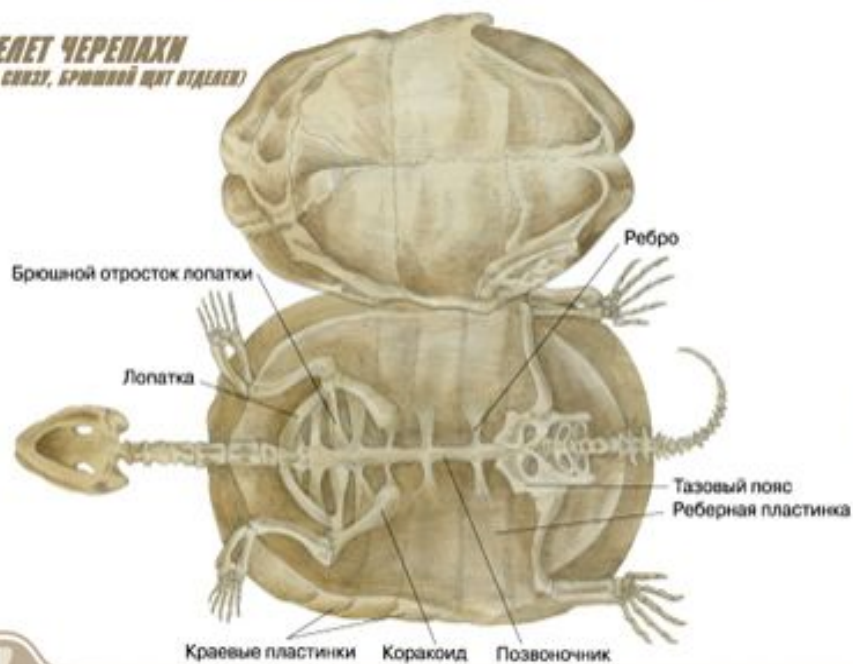

ТАБЛИЦЫ ПО ЗООЛОГИИ

Таблицы по зоологии в электронном виде для работы на уроке.

КЛАСС ЗЕМНОВОДНЫЕ *СТРОЕНИЕ ЛЯГУШКИ*

ВНУТРЕННЕЕ СТРОЕНИЕ (САМКА)

СКЕЛЕТ

КЛАСС ЗЕМНОВОДНЫЕ (АМФИБИИ) ОКОЛО 2500 ВИДОВ

ОТРЯД БЕЗНОГИЕ

Кольчатая червяга

Рыбозмей
цейлонский

ОТРЯД ХВОСТАТЫЕ

Протей
европейский

ОТРЯД БЕСХВОСТЫЕ

Жаба серая

Квакша
обыкновенная

Рогатка
украшенная

Лягушка прудовая

Пипа
суринамская

Чесночница
обыкновенная

Лягушка озерная

Тритон
гребенчатый

Амбистома
мраморная

Сирен
большой

Саламандра пятнистая,
или огненная

КЛАСС ПРЕСМЫКАЮЩИЕСЯ **СТРОЕНИЕ ЯЩЕРИЦЫ**

ВНУТРЕННИЕ ОРГАНЫ (САМКА)

СКЕЛЕТ ЧЕРЕПАХИ (вид сверху, брюшной щит отделен)

КЛАСС ПРЕСМЫКАЮЩИЕСЯ (РЕПТИЛИКИ)

ОКОЛО 4000 ВИДОВ

ОТРЯД ЧЕРЕПАХИ

Черепаша кожистая

Черепаша слоновая