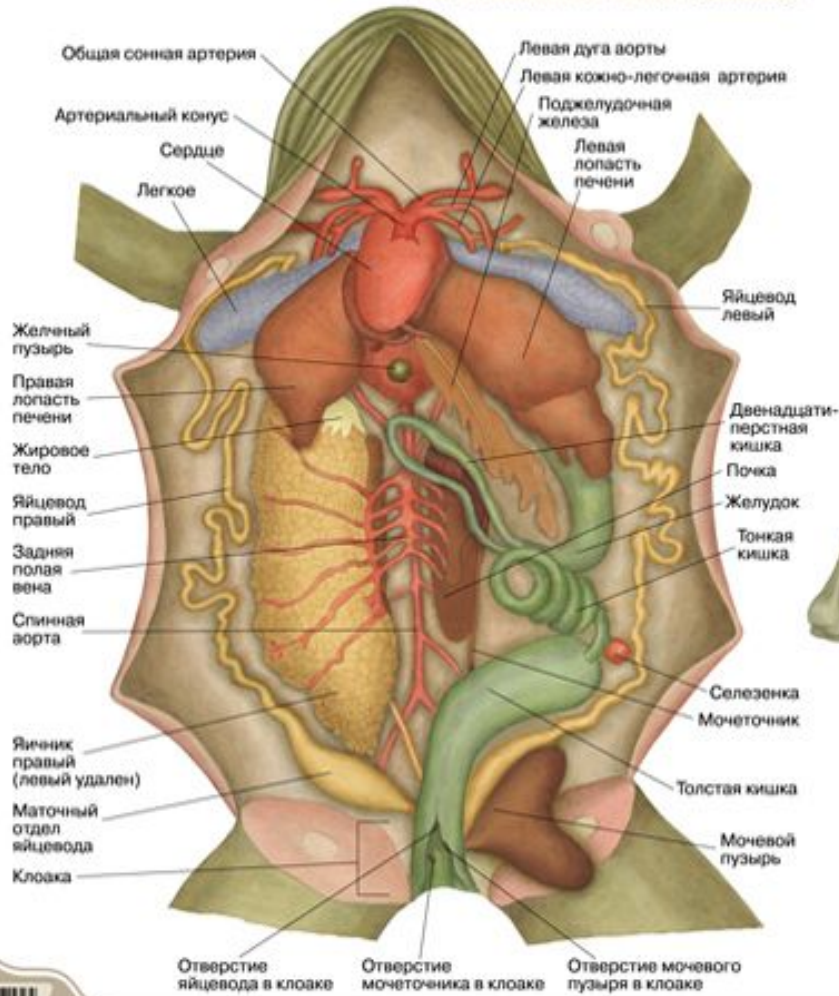

ТАБЛИЦЫ ПО ЗООЛОГИИ

Таблицы по зоологии в электронном виде для работы на уроке.

КЛАСС ЗЕМНОВОДНЫЕ *СТРОЕНИЕ ЛЯГУШКИ*

ВНУТРЕННЕЕ СТРОЕНИЕ (САМКА)

СКЕЛЕТ

КЛАСС ЗЕМНОВОДНЫЕ (АМФИБИИ) ОКОЛО 2500 ВИДОВ

ОТРЯД БЕЗНОГИЕ

Кольчатая червяга

Рыбозмей
цейлонский

ОТРЯД ХВОСТАТЫЕ

Протей
европейский

ОТРЯД БЕСХВОСТЫЕ

Жаба серая

Квакша
обыкновенная

Рогатка
украшенная

КЛАСС ПРЕСМЫКАЮЩИЕСЯ **СТРОЕНИЕ ЯЩЕРИЦЫ**

ВНУТРЕННИЕ ОРГАНЫ (САМКА)

СКЕЛЕТ ЧЕРЕПАХИ (вид сверху, брюшной щит отделен)

КЛАСС ПРЕСМЫКАЮЩИЕСЯ (РЕПТИЛИКИ)

ОКОЛО 4000 ВИДОВ

ОТРЯД ЧЕРЕПАХИ

Черепаша кожистая

Черепаша слоновая