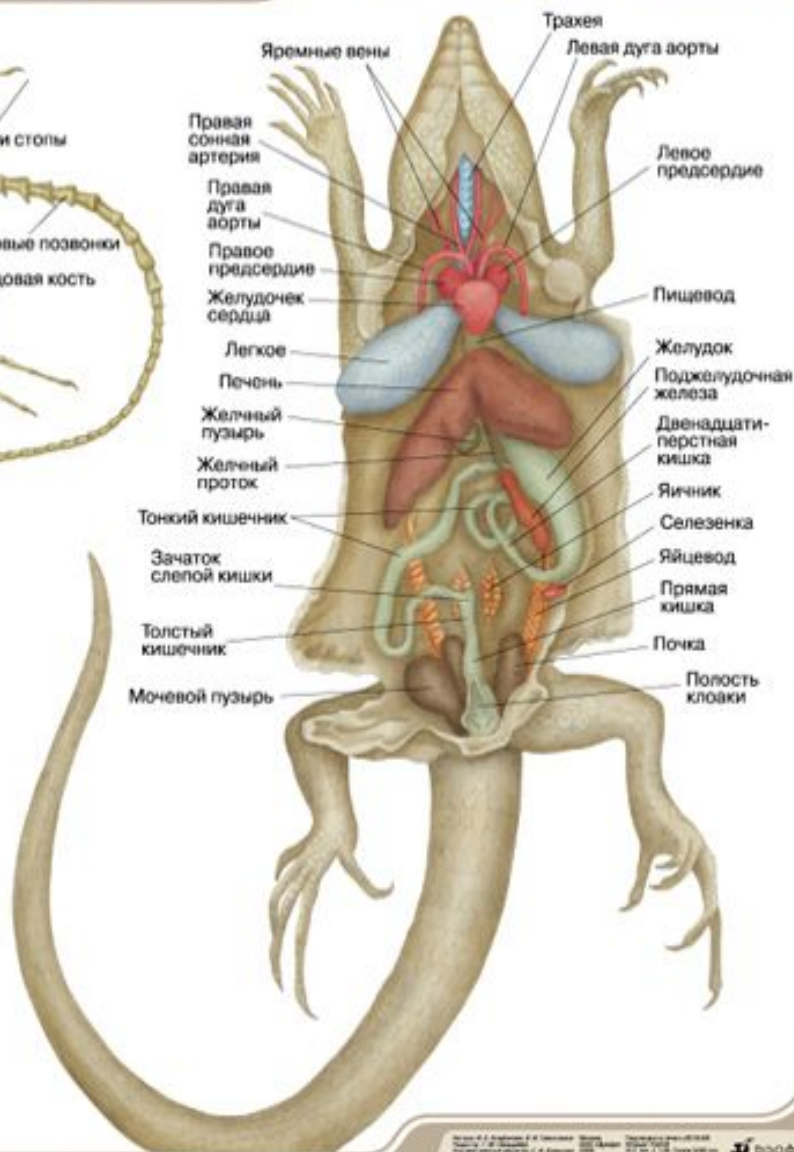

ТАБЛИЦЫ ПО ЗООЛОГИИ

Таблицы по зоологии в электронном виде для работы на уроке.

КЛАСС ЗЕМНОВОДНЫЕ / СТРОЕНИЕ ЛЯГУШКИ

ВНУТРЕННЕЕ СТРОЕНИЕ (САМКА)

СКЕЛЕТ

КЛАСС ЗЕМНОВОДНЫЕ (АМФИБИИ) ОКОЛО 2500 ВИДОВ

ОТРЯД БЕЗНОГИЕ

Лягушка прудовая

Пипа
суринамская

Чесночница
обыкновенная

Лягушка озерная

Тритон
гребенчатый

Амбистома
мраморная

Сирен
большой

Саламандра пятнистая,
или огненная

КЛАСС ПРЕСМЫКАЮЩИЕСЯ **СТРОЕНИЕ ЯЩЕРИЦЫ**

ВНУТРЕННИЕ ОРГАНЫ (САМКА)

СКЕЛЕТ ЧЕРЕПАХИ (вид сверху, брюшной щит отделен)

КЛАСС ПРЕСМЫКАЮЩИЕСЯ (РЕПТИЛИКИ)

ОКОЛО 4000 ВИДОВ

ОТРЯД ЧЕРЕПАХИ

Черепаша кожистая

Черепаша слоновая