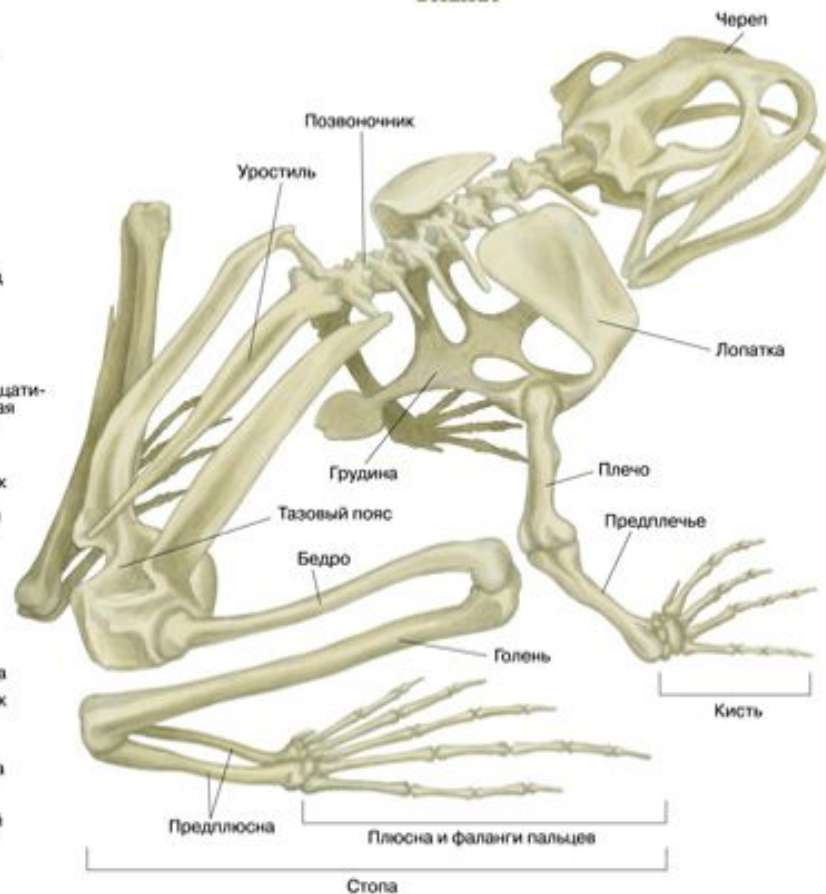

ТАБЛИЦЫ ПО ЗООЛОГИИ

Таблицы по зоологии в электронном виде для работы на уроке.

КЛАСС ЗЕМНОВОДНЫЕ / СТРОЕНИЕ ЛЯГУШКИ

ВНУТРЕННЕЕ СТРОЕНИЕ (САМКА)

СКЕЛЕТ

КЛАСС ЗЕМНОВОДНЫЕ (АМФИБИИ) ОКОЛО 2500 ВИДОВ

ОТРЯД БЕЗНОГИЕ

Кольчатая червяга

Рыбозмей
цейлонский

ОТРЯД ХВОСТАТЫЕ

Протей
европейский

ОТРЯД БЕСХВОСТЫЕ

Жаба серая

Квакша
обыкновенная

Рогатка
украшенная

КЛАСС ПРЕСМЫКАЮЩИЕСЯ **СТРОЕНИЕ ЯЩЕРИЦЫ**

ВНУТРЕННИЕ ОРГАНЫ (САМКА)

СКЕЛЕТ ЧЕРЕПАХИ (вид сверху, брюшной щит отделен)

КЛАСС ПРЕСМЫКАЮЩИЕСЯ (РЕПТИЛИКИ)

ОКОЛО 4000 ВИДОВ

ОТРЯД ЧЕРЕПАХИ

Черепаша кожистая

Черепаша слоновая