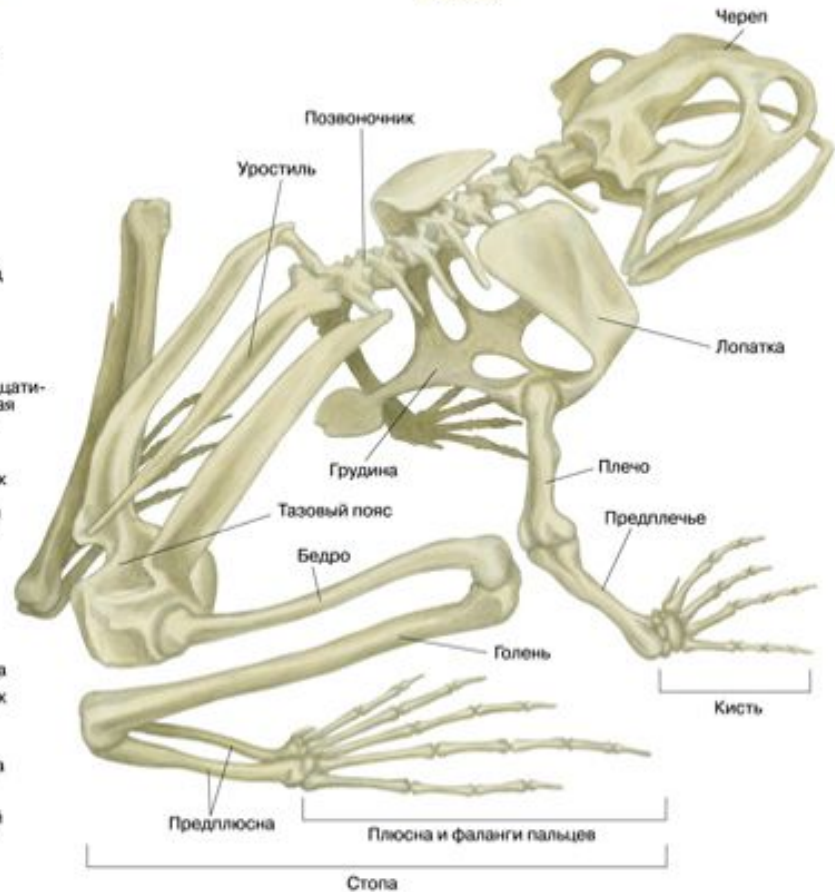

ТАБЛИЦЫ ПО ЗООЛОГИИ

Таблицы по зоологии в электронном виде для работы на уроке.

КЛАСС ЗЕМНОВОДНЫЕ *СТРОЕНИЕ ЛЯГУШКИ*

ВНУТРЕННЕЕ СТРОЕНИЕ (САМКА)

СКЕЛЕТ

КЛАСС ЗЕМНОВОДНЫЕ (АМФИБИИ) ОКОЛО 2500 ВИДОВ

ОТРЯД БЕЗНОГИЕ

Кольчатая червяга

Рыбозмей
цейлонский

ОТРЯД ХВОСТАТЫЕ

Протей
европейский

ОТРЯД БЕСХВОСТЫЕ

Квакша
обыкновенная

Жаба серая

Лягушка прудовая

КЛАСС ПРЕСМЫКАЮЩИЕСЯ СТРОЕНИЕ ЯЩЕРИЦЫ

ВНУТРЕННИЕ ОРГАНЫ (САМКА)

СКЕЛЕТ ЧЕРЕПАХИ (вид сверху, брюшной щит отделен)

КЛАСС ПРЕСМЫКАЮЩИЕСЯ (РЕПТИЛИКИ)

ОКОЛО 4000 ВИДОВ

ОТРЯД ЧЕРЕПАХИ

Черепаша кожистая

Черепаша слоновая