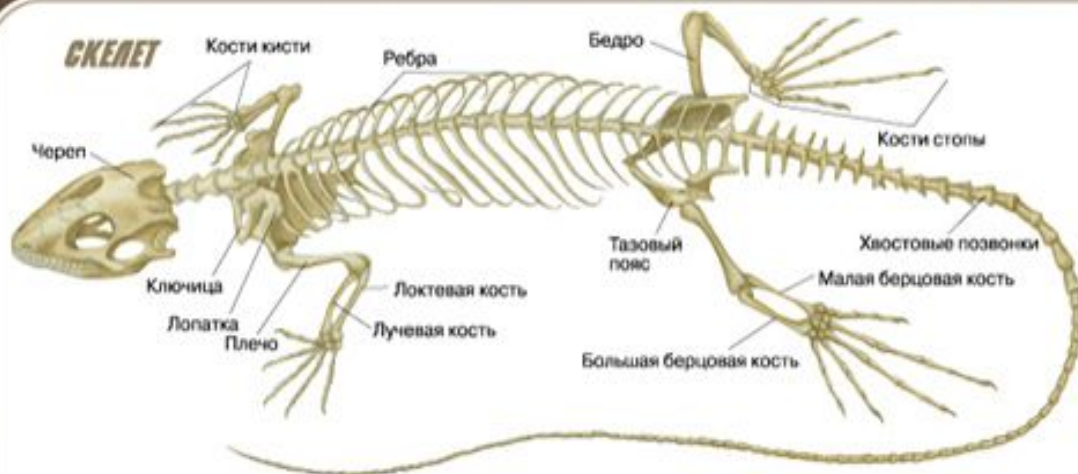

ТАБЛИЦЫ ПО ЗООЛОГИИ

Таблицы по зоологии в электронном виде для работы на уроке.

КЛАСС ЗЕМНОВОДНЫЕ *СТРОЕНИЕ ЛЯГУШКИ*

ВНУТРЕННЕЕ СТРОЕНИЕ (САМКА)

СКЕЛЕТ

КЛАСС ЗЕМНОВОДНЫЕ (АМФИБИИ) ОКОЛО 2500 ВИДОВ

ОТРЯД БЕЗНОГИЕ

Рогатка
украшенная

Пипа
суринамская

Тритон
гребенчатый

Амбистома
мраморная

Чесночница
обыкновенная

Сирен
большой

Саламандра
пятнистая,
или
огненная

Лягушка
озерная

КЛАСС ПРЕСМЫКАЮЩИЕСЯ СТРОЕНИЕ ЯЩЕРИЦЫ

ВНУТРЕННИЕ ОРГАНЫ (САМКА)

СКЕЛЕТ ЧЕРЕПАХИ (вид сверху, брюшной щит отделен)

КЛАСС ПРЕСМЫКАЮЩИЕСЯ (РЕПТИЛИКИ)

ОКОЛО 4000 ВИДОВ

ОТРЯД ЧЕРЕПАХИ

Черепаша кожистая

Черепаша слоновая