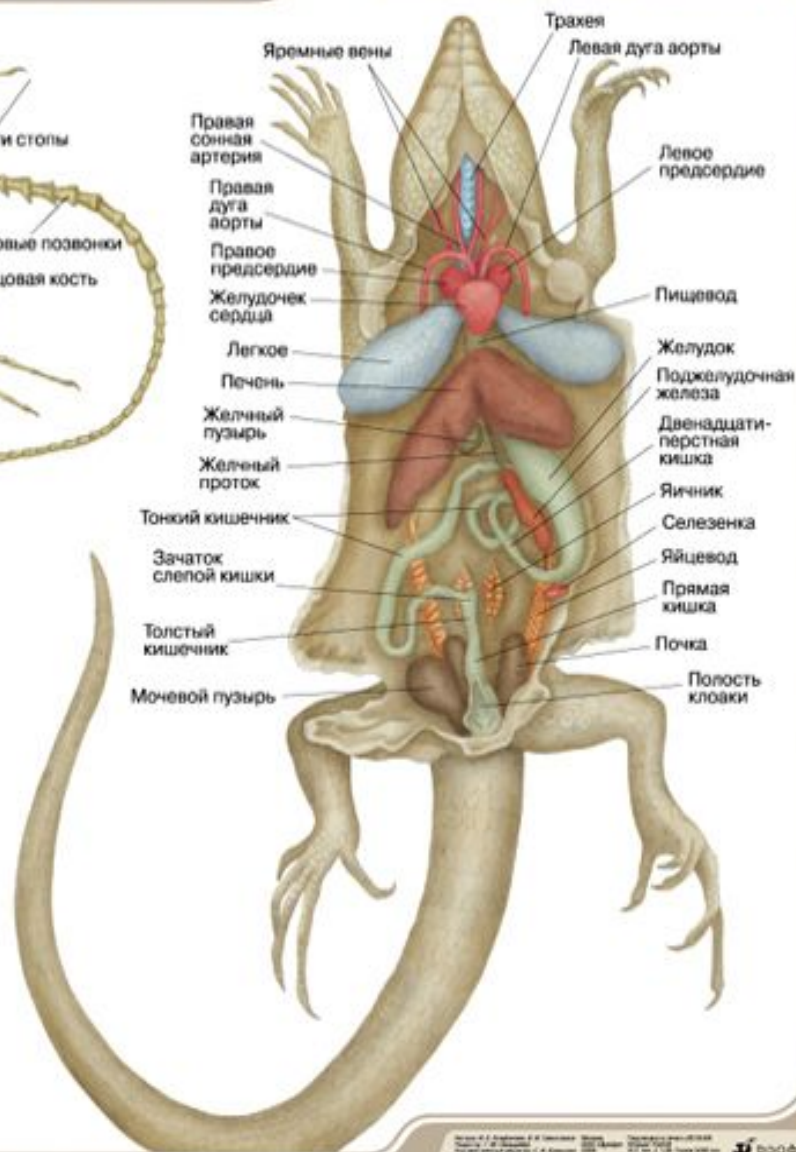

ТАБЛИЦЫ ПО ЗООЛОГИИ

Таблицы по зоологии в электронном виде для работы на уроке.

КЛАСС ЗЕМНОВОДНЫЕ *СТРОЕНИЕ ЛЯГУШКИ*

ВНУТРЕННЕЕ СТРОЕНИЕ (САМКА)

СКЕЛЕТ

КЛАСС ЗЕМНОВОДНЫЕ (АМФИБИИ) ОКОЛО 2500 ВИДОВ

ОТРЯД БЕЗНОГИЕ

Рогатка
украшенная

Пипа
суринамская

Тритон
гребенчатый

Амбистома
мраморная

Чесночница
обыкновенная

Сирен
большой

Саламандра
пятнистая,
или
огненная

Лягушка
озерная

КЛАСС ПРЕСМЫКАЮЩИЕСЯ СТРОЕНИЕ ЯЩЕРИЦЫ

ВНУТРЕННИЕ ОРГАНЫ (САМКА)

СКЕЛЕТ ЧЕРЕПАХИ (вид сверху, брюшной щит отделен)

КЛАСС ПРЕСМЫКАЮЩИЕСЯ (РЕПТИЛИКИ)

ОКОЛО 4000 ВИДОВ

ОТРЯД ЧЕРЕПАХИ

Черепаша кожистая

Черепаша слоновая