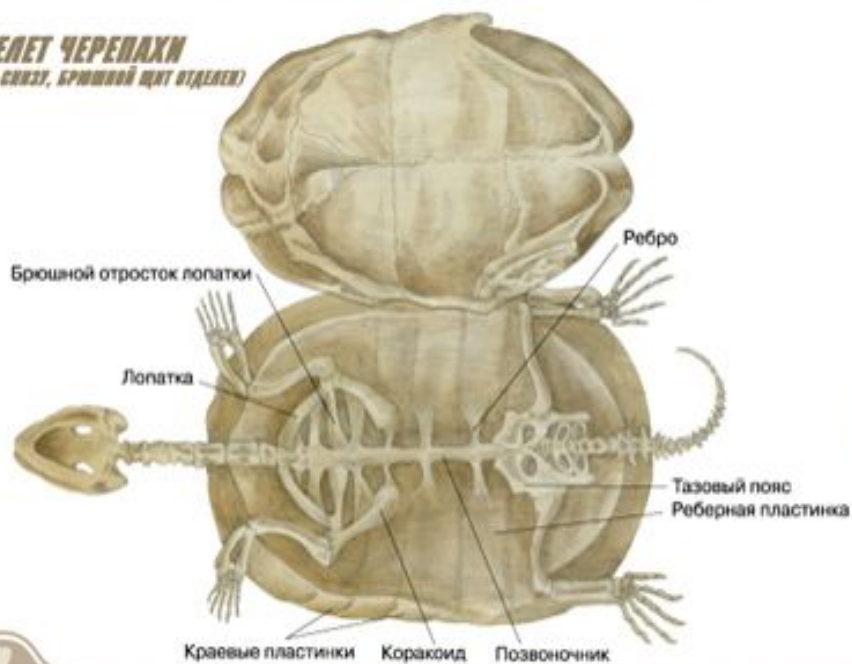

ТАБЛИЦЫ ПО ЗООЛОГИИ

Таблицы по зоологии в электронном виде для работы на уроке.

КЛАСС ЗЕМНОВОДНЫЕ / СТРОЕНИЕ ЛЯГУШКИ

ВНУТРЕННЕЕ СТРОЕНИЕ (САМКА)

СКЕЛЕТ

КЛАСС ЗЕМНОВОДНЫЕ (АМФИБИИ) ОКОЛО 2500 ВИДОВ

ОТРЯД БЕЗНОГИЕ

Кольчатая червяга

Рыбозмей
цейлонский

ОТРЯД ХВОСТАТЫЕ

Протей
европейский

ОТРЯД БЕСХВОСТЫЕ

Жаба серая

Квакша
обыкновенная

Рогатка
украшенная

Лягушка прудовая

Пипа
суринамская

Чесночница
обыкновенная

Лягушка озерная

Тритон
гребенчатый

Амбистома
мраморная

Сирен
большой

Саламандра пятнистая,
или огненная

КЛАСС ПРЕСМЫКАЮЩИЕСЯ **СТРОЕНИЕ ЯЩЕРИЦЫ**

ВНУТРЕННИЕ ОРГАНЫ (САМКА)

СКЕЛЕТ ЧЕРЕПАХИ (вид сверху, брюшной щит отделен)

КЛАСС ПРЕСМЫКАЮЩИЕСЯ (РЕПТИЛИКИ)

ОКОЛО 4000 ВИДОВ

ОТРЯД ЧЕРЕПАХИ

Черепаша кожистая

Черепаша слоновая