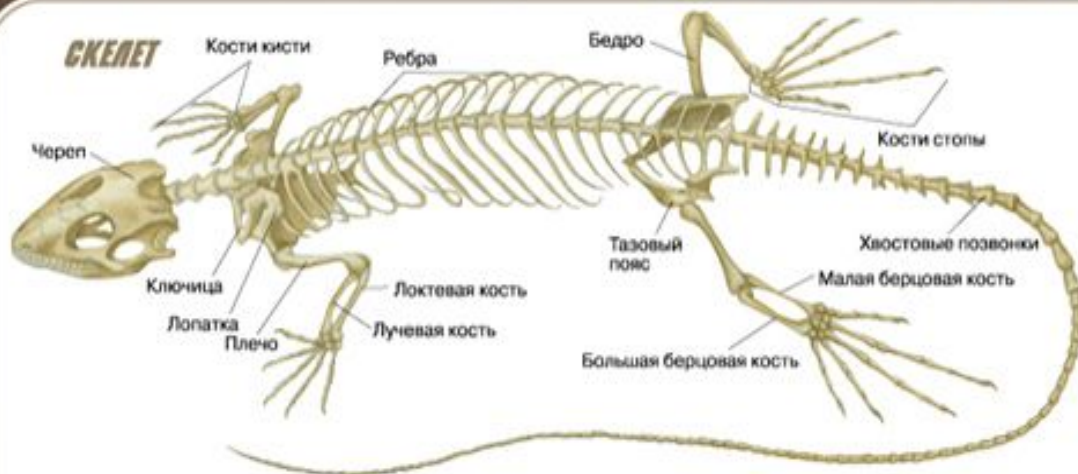

ТАБЛИЦЫ ПО ЗООЛОГИИ

Таблицы по зоологии в электронном виде для работы на уроке.

КЛАСС ЗЕМНОВОДНЫЕ *СТРОЕНИЕ ЛЯГУШКИ*

ВНУТРЕННЕЕ СТРОЕНИЕ (САМКА)

СКЕЛЕТ

КЛАСС ЗЕМНОВОДНЫЕ (АМФИБИИ) ОКОЛО 2500 ВИДОВ

ОТРЯД БЕЗНОГИЕ

Кольчатая червяга

Рыбозмей
цейлонский

ОТРЯД ХВОСТАТЫЕ

Протей
европейский

ОТРЯД БЕСХВОСТЫЕ

Жаба серая

Квакша
обыкновенная

Рогатка
украшенная

Лягушка прудовая

Пипа
суринамская

Чесночница
обыкновенная

Лягушка озерная

Тритон
гребенчатый

Амбистома
мраморная

Сирен
большой

Саламандра пятнистая,
или огненная

КЛАСС ПРЕСМЫКАЮЩИЕСЯ **СТРОЕНИЕ ЯЩЕРИЦЫ**

ВНУТРЕННИЕ ОРГАНЫ (САМКА)

СКЕЛЕТ ЧЕРЕПАХИ (вид сверху, брюшной щит отделен)

КЛАСС ПРЕСМЫКАЮЩИЕСЯ (РЕПТИЛИКИ)

ОКОЛО 4000 ВИДОВ

ОТРЯД ЧЕРЕПАХИ

Черепаша кожистая

Черепаша слоновая