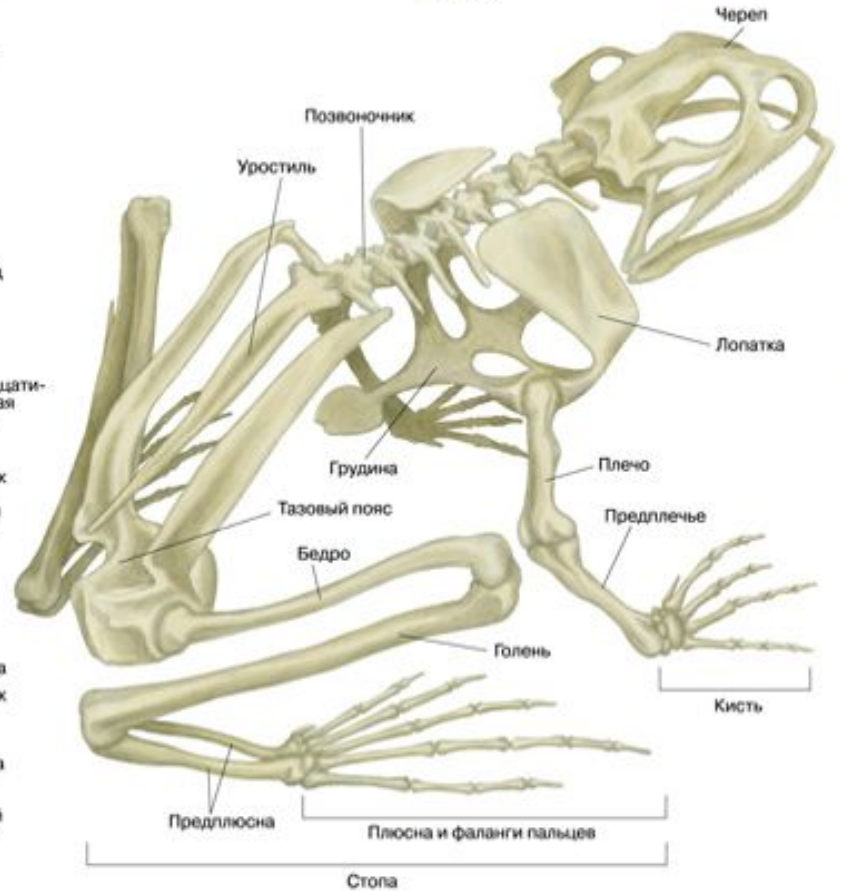

ТАБЛИЦЫ ПО ЗООЛОГИИ

Таблицы по зоологии в электронном виде для работы на уроке.

КЛАСС ЗЕМНОВОДНЫЕ *СТРОЕНИЕ ЛЯГУШКИ*

ВНУТРЕННЕЕ СТРОЕНИЕ (САМКА)

СКЕЛЕТ

КЛАСС ЗЕМНОВОДНЫЕ (АМФИБИИ) ОКОЛО 2500 ВИДОВ

ОТРЯД БЕЗНОГИЕ

Кольчатая червяга

Рыбозмей
цейлонский

ОТРЯД ХВОСТАТЫЕ

Протей
европейский

ОТРЯД БЕСХВОСТЫЕ

Жаба серая

Квакша
обыкновенная

Рогатка
украшенная

КЛАСС ПРЕСМЫКАЮЩИЕСЯ **СТРОЕНИЕ ЯЩЕРИЦЫ**

ВНУТРЕННИЕ ОРГАНЫ (САМКА)

СКЕЛЕТ ЧЕРЕПАХИ (вид сверху, брюшной щит отделен)

КЛАСС ПРЕСМЫКАЮЩИЕСЯ (РЕПТИЛИКИ)

ОКОЛО 4000 ВИДОВ

ОТРЯД ЧЕРЕПАХИ

Черепаша кожистая

Черепаша слоновая