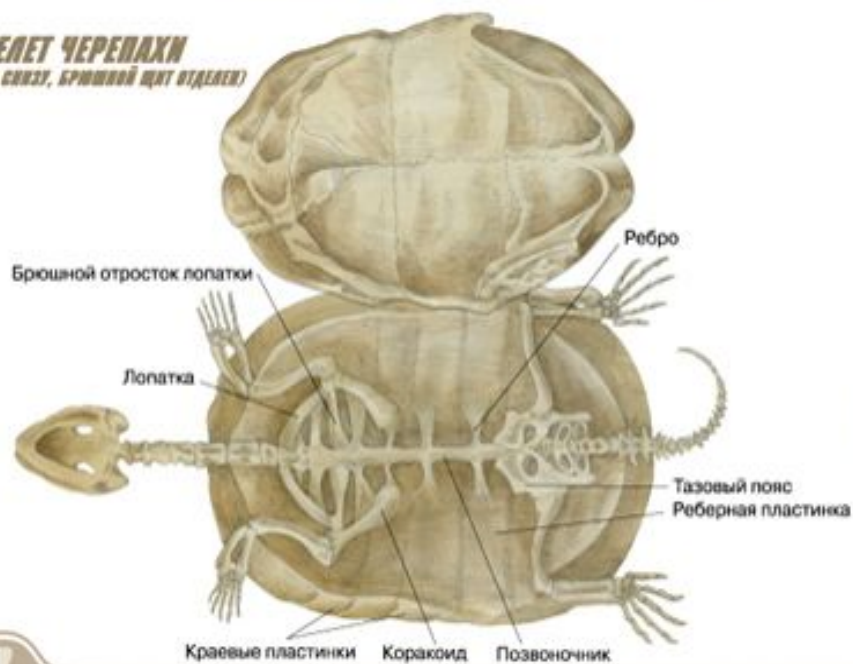

ТАБЛИЦЫ ПО ЗООЛОГИИ

Таблицы по зоологии в электронном виде для работы на уроке.

КЛАСС ЗЕМНОВОДНЫЕ *СТРОЕНИЕ ЛЯГУШКИ*

ВНУТРЕННЕЕ СТРОЕНИЕ (САМКА)

СКЕЛЕТ

КЛАСС ЗЕМНОВОДНЫЕ (АМФИБИИ) ОКОЛО 2500 ВИДОВ

ОТРЯД БЕЗНОГИЕ

Рогатка
украшенная

Пипа
суринамская

Тритон
гребенчатый

Амбистома
мраморная

Чесночница
обыкновенная

Сирен
большой

Саламандра
пятнистая,
или
огненная

Лягушка
озерная

КЛАСС ПРЕСМЫКАЮЩИЕСЯ СТРОЕНИЕ ЯЩЕРИЦЫ

ВНУТРЕННИЕ ОРГАНЫ (САМКА)

СКЕЛЕТ ЧЕРЕПАХИ (вид сверху, брюшной щит отделен)

КЛАСС ПРЕСМЫКАЮЩИЕСЯ (РЕПТИЛИКИ)

ОКОЛО 4000 ВИДОВ

ОТРЯД ЧЕРЕПАХИ

Черепаша кожистая

Черепаша слоновая