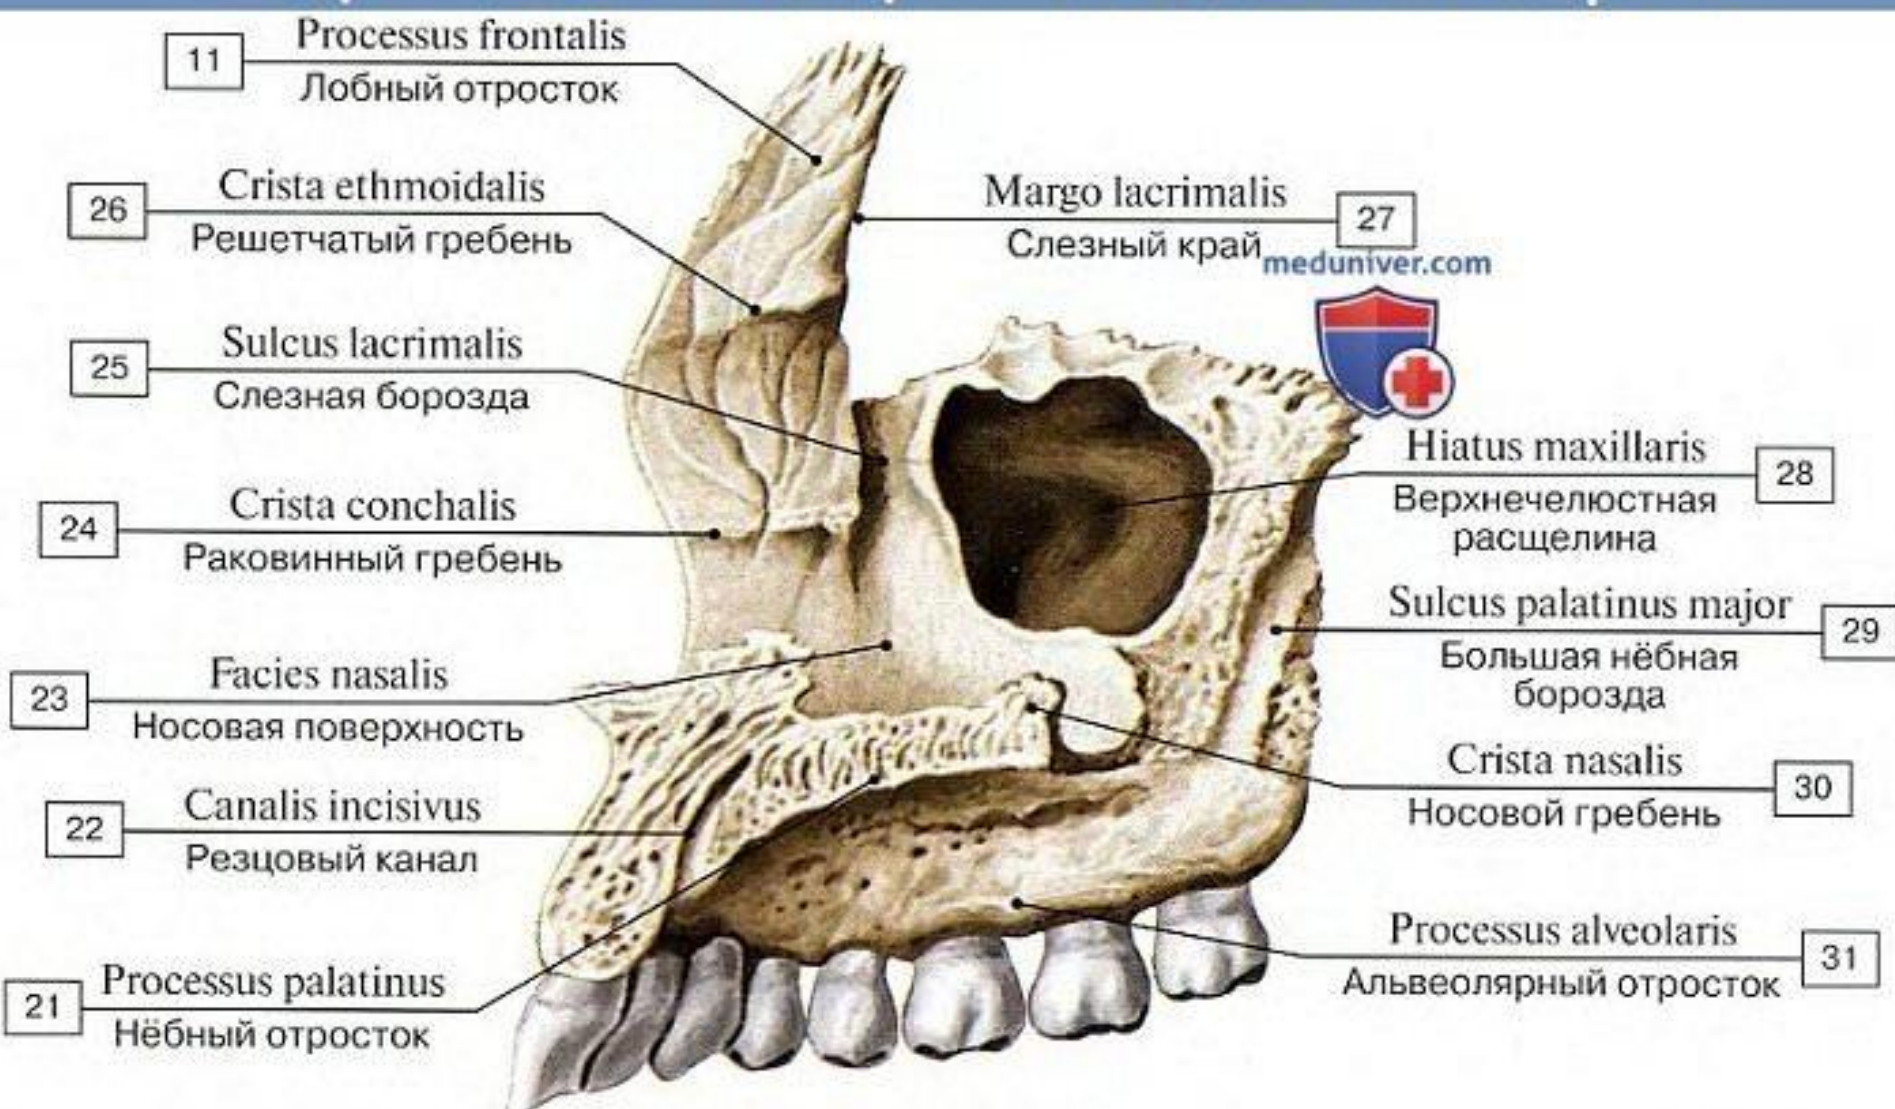

Черепные ямки внутреннего основания черепа

**Передняя –
fossa cranii
anterior**

**Средняя –
fossa cranii
media**

**Задняя –
fossa cranii
posterior**

1-Верхняя челюсть \ maxilla

Верхняя челюсть, правая, латеральная сторона

Верхняя челюсть, правая, медиальная сторона

Верхняя челюсть, правая, распил, латеральная сторона

Верхние челюсти, вид снизу

2-Os palatinum/ небная кость

Небная кость, вид сзади и изнутри

Небная кость

3-Os zygomaticum/скуловая кость