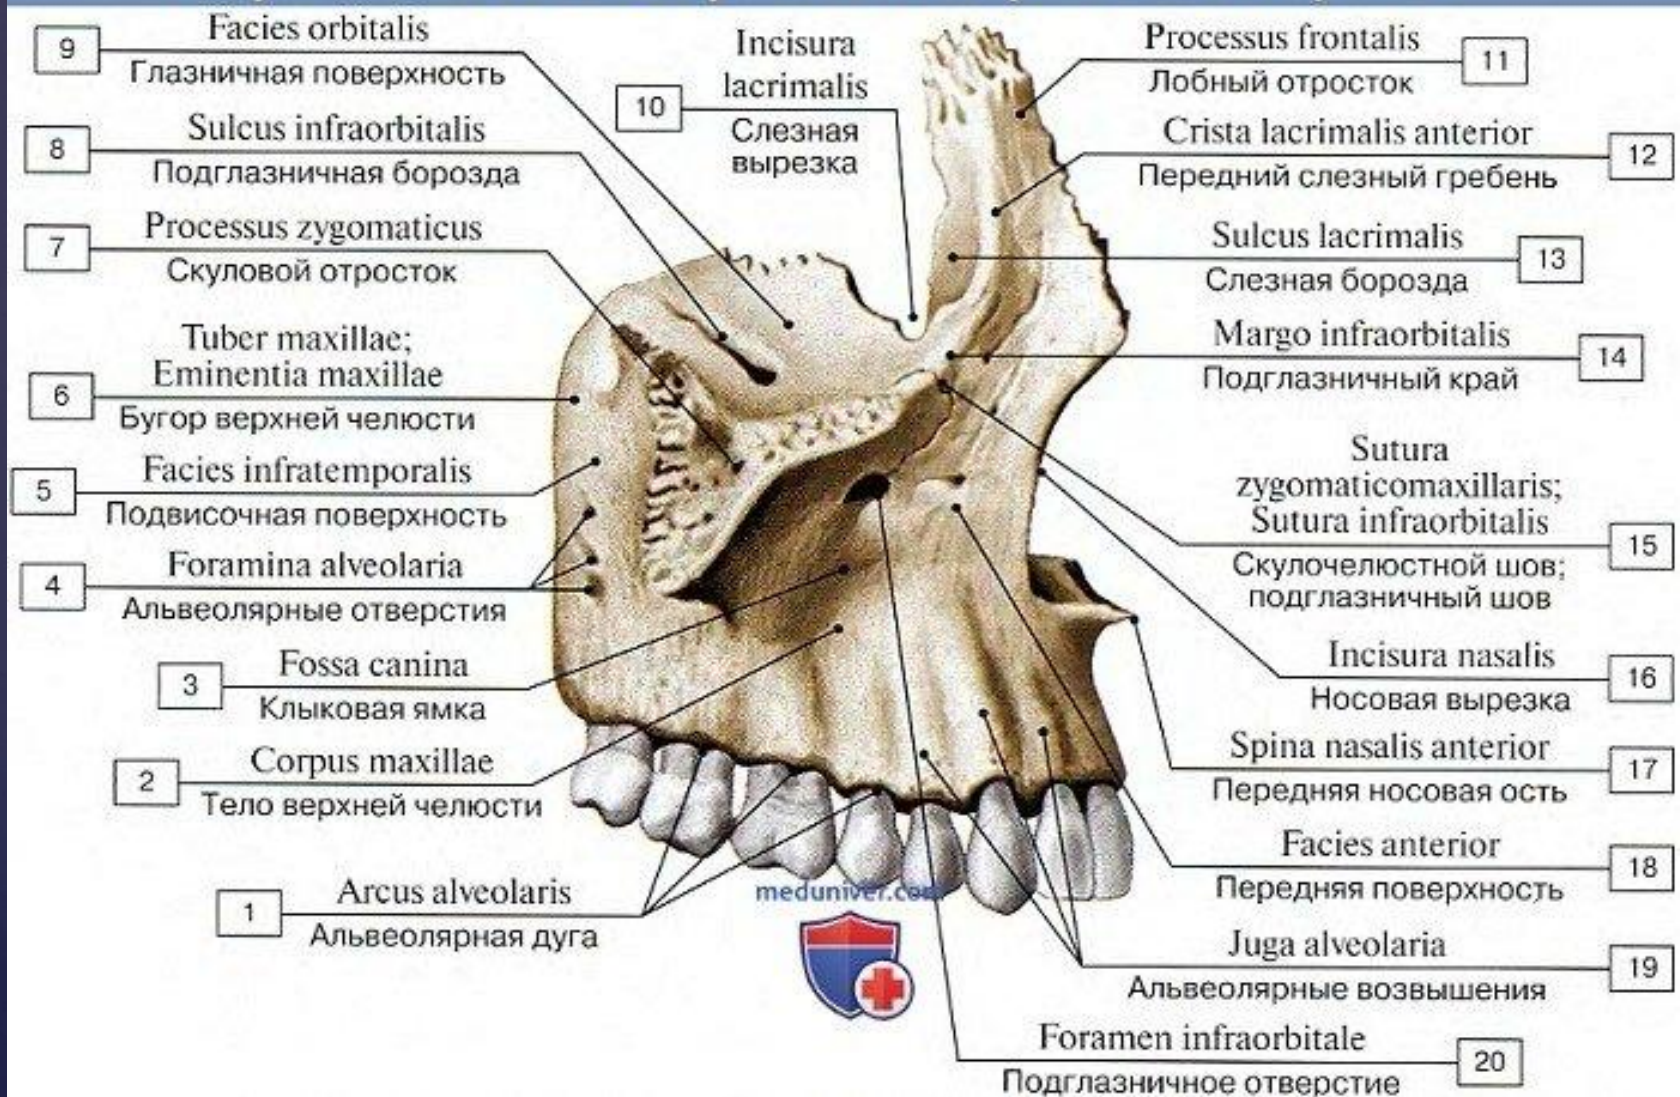

Черепные ямки внутреннего основания черепа

**Передняя –
fossa cranii
anterior**

**Средняя –
fossa cranii
media**

**Задняя –
fossa cranii
posterior**

1-Верхняя челюсть \ maxilla

Верхняя челюсть, правая, латеральная сторона

Верхняя челюсть, правая, медиальная сторона

Верхняя челюсть, правая, распил, латеральная сторона

Верхние челюсти, вид снизу

2-Os palatinum/ небная кость

Небная кость, вид сзади и изнутри

Небная кость

3-Os zygomaticum/скуловая кость