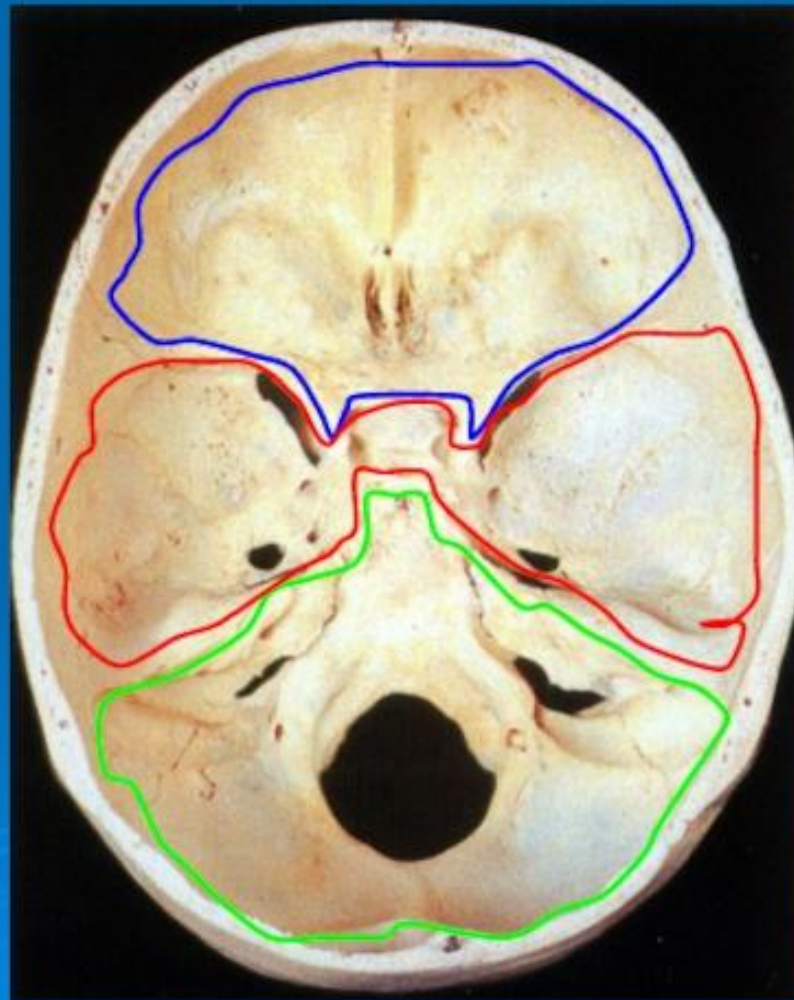

{ Кости лицевого
черепка

Череп (cranium)

Отделы:

1. Мозговой череп, (cranium cerebrale \ neurocranium)
 - Основание черепа, (basis cranii)
 - Свод черепа \ крыша черепа, (calvaria)
2. Лицевой череп , (viscerocranium)

Кости мозгового черепа

1. Os occipitale
2. Os sphenoidale
3. Os frontale
4. Os ethmoidale
5. Os parietale
6. Os temporale

Кости лицевого черепа:

1. Maxilla
2. Os palatinum
3. Os zygomaticum
4. Os nasale
5. Os lacrimale
6. Concha nasalis inferior
7. Vomer
8. Mandibula
9. Os hyoideum

Черепные ямки внутреннего основания черепа

**Передняя –
fossa cranii
anterior**

**Средняя –
fossa cranii
media**

**Задняя –
fossa cranii
posterior**

1-Верхняя челюсть \ maxilla

Верхняя челюсть, правая, латеральная сторона

Верхняя челюсть, правая, медиальная сторона

Верхняя челюсть, правая, распил, латеральная сторона

Верхние челюсти, вид снизу

2-Os palatinum/ небная кость

Небная кость, вид сзади и изнутри

Небная кость

3-Os zygomaticum/скуловая кость