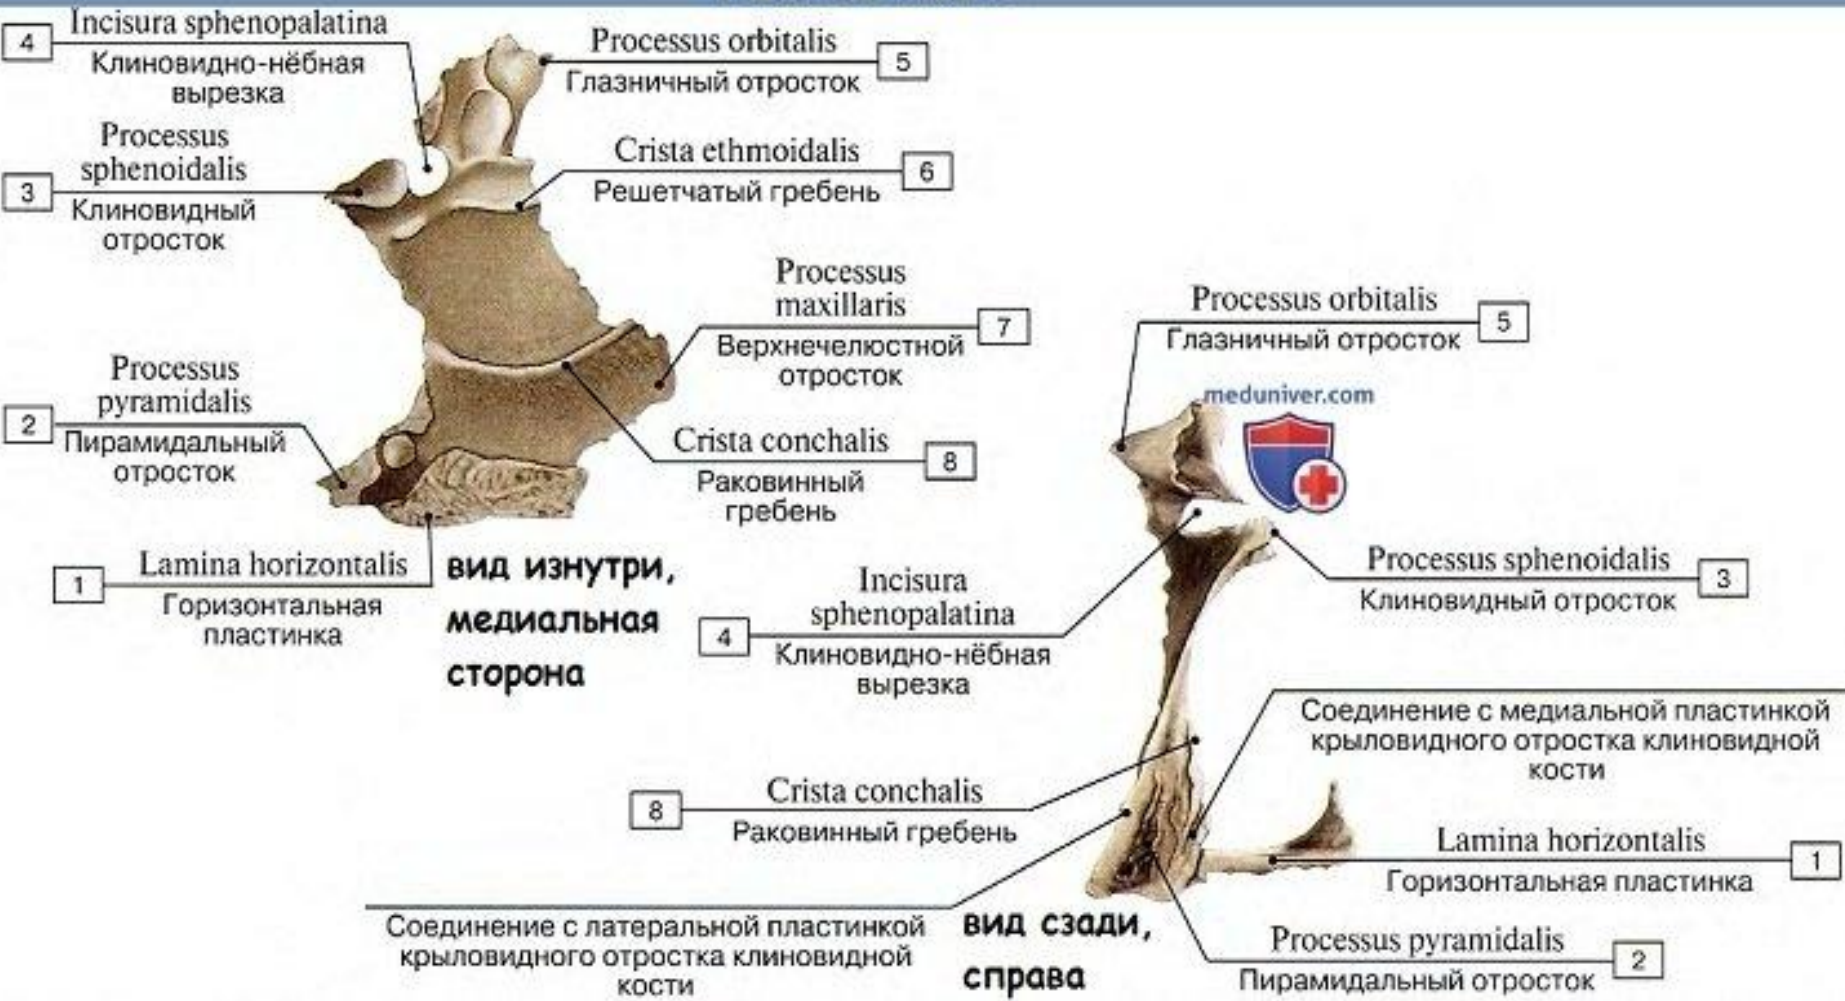

Черепные ямки внутреннего основания черепа

**Передняя –
fossa cranii
anterior**

**Средняя –
fossa cranii
media**

**Задняя –
fossa cranii
posterior**

1-Верхняя челюсть \ maxilla

Верхняя челюсть, правая, латеральная сторона

Верхняя челюсть, правая, медиальная сторона

Верхняя челюсть, правая, распил, латеральная сторона

Верхние челюсти, вид снизу

2-Os palatinum/ небная кость

Небная кость, вид сзади и изнутри

Небная кость

3-Os zygomaticum/скуловая кость