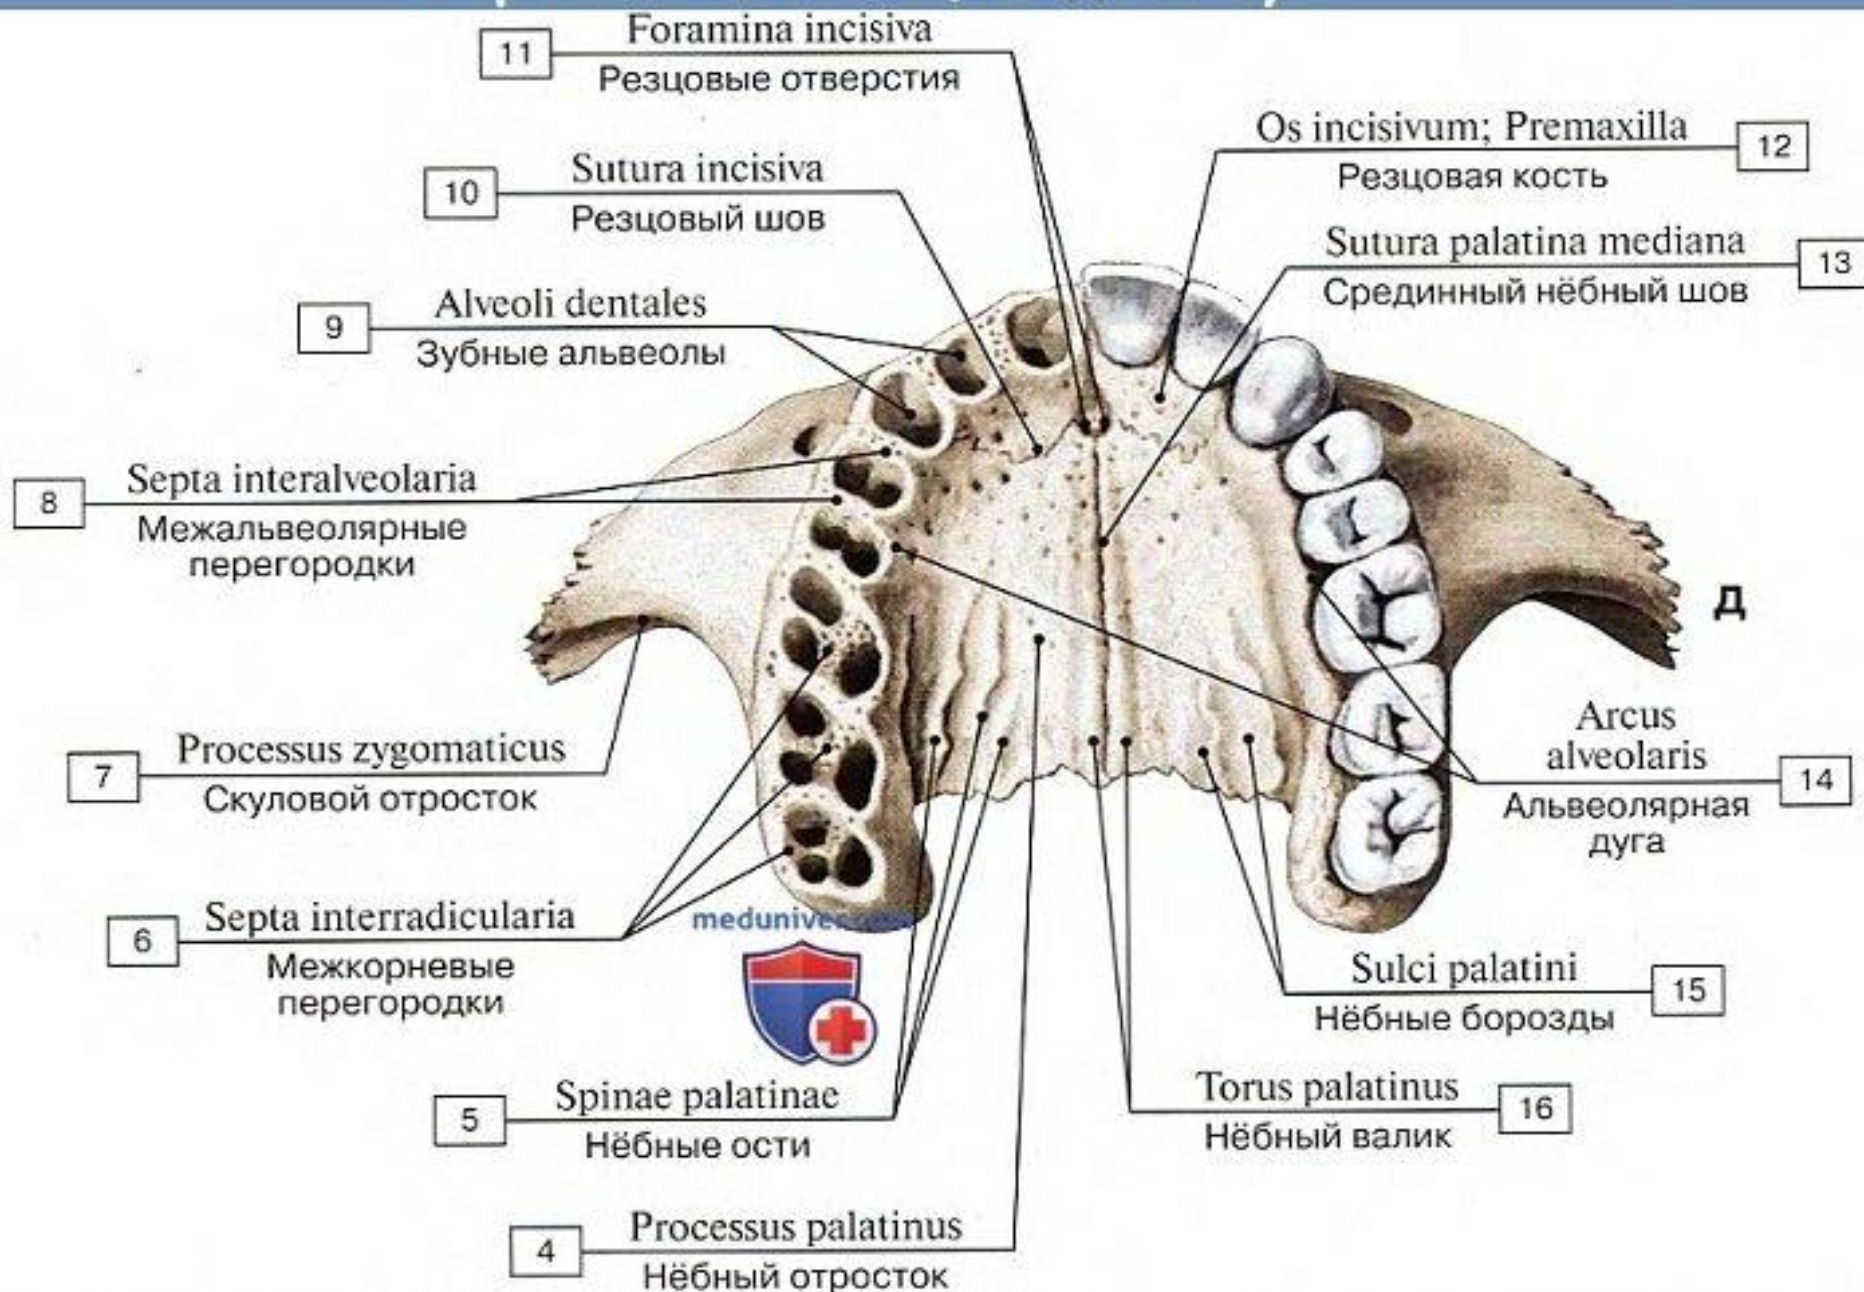

{ Кости лицевого
черепка

Череп (cranium)

Отделы:

1. Мозговой череп, (cranium cerebrale \ neurocranium)
 - Основание черепа, (basis cranii)
 - Свод черепа \ крыша черепа, (calvaria)
2. Лицевой череп , (viscerocranium)

Черепные ямки внутреннего основания черепа

**Передняя –
fossa cranii
anterior**

**Средняя –
fossa cranii
media**

**Задняя –
fossa cranii
posterior**

1-Верхняя челюсть \ maxilla

Верхняя челюсть, правая, латеральная сторона

Верхняя челюсть, правая, медиальная сторона

Верхняя челюсть, правая, распил, латеральная сторона

Верхние челюсти, вид снизу

2-Os palatinum/ небная кость

Небная кость, вид сзади и изнутри

Небная кость

3-Os zygomaticum/скуловая кость