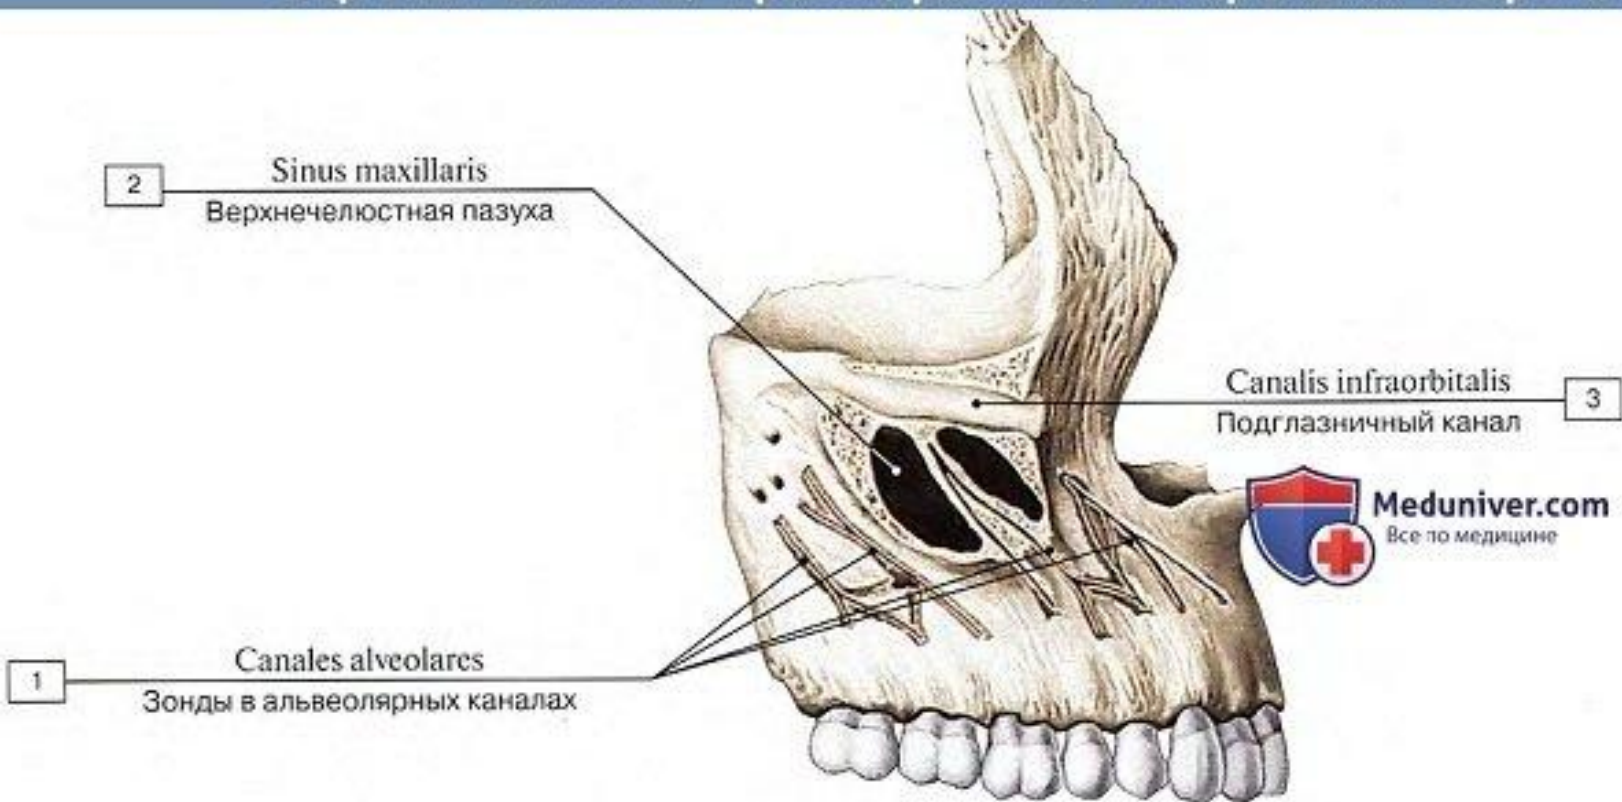

Черепные ямки внутреннего основания черепа

**Передняя –
fossa cranii
anterior**

**Средняя –
fossa cranii
media**

**Задняя –
fossa cranii
posterior**

1-Верхняя челюсть \ maxilla

Верхняя челюсть, правая, латеральная сторона

Верхняя челюсть, правая, медиальная сторона

Верхняя челюсть, правая, распил, латеральная сторона

Верхние челюсти, вид снизу

2-Os palatinum/ небная кость

Небная кость, вид сзади и изнутри

Небная кость

3-Os zygomaticum/скуловая кость