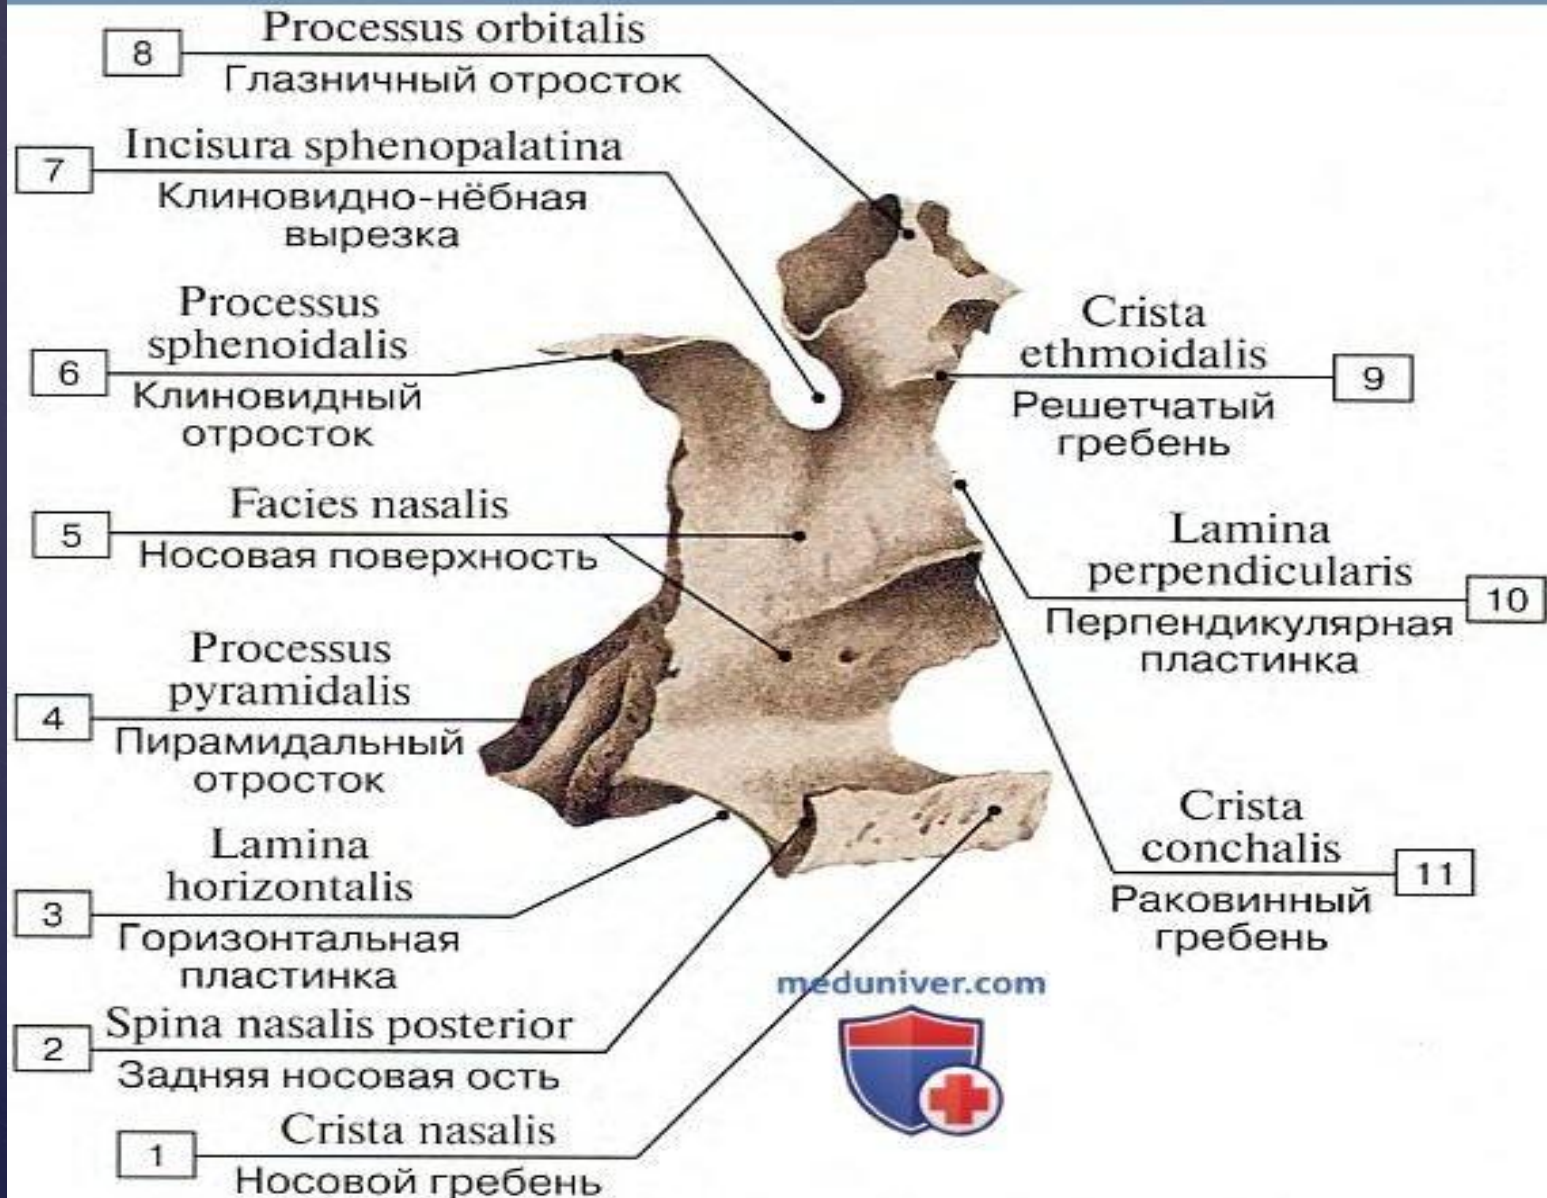

Верхняя челюсть, правая, медиальная сторона

Верхняя челюсть, правая, распил, латеральная сторона

Верхние челюсти, вид снизу

2-Os palatinum/ небная кость

Небная кость, вид сзади и изнутри

Небная кость

3-Os zygomaticum/скуловая кость