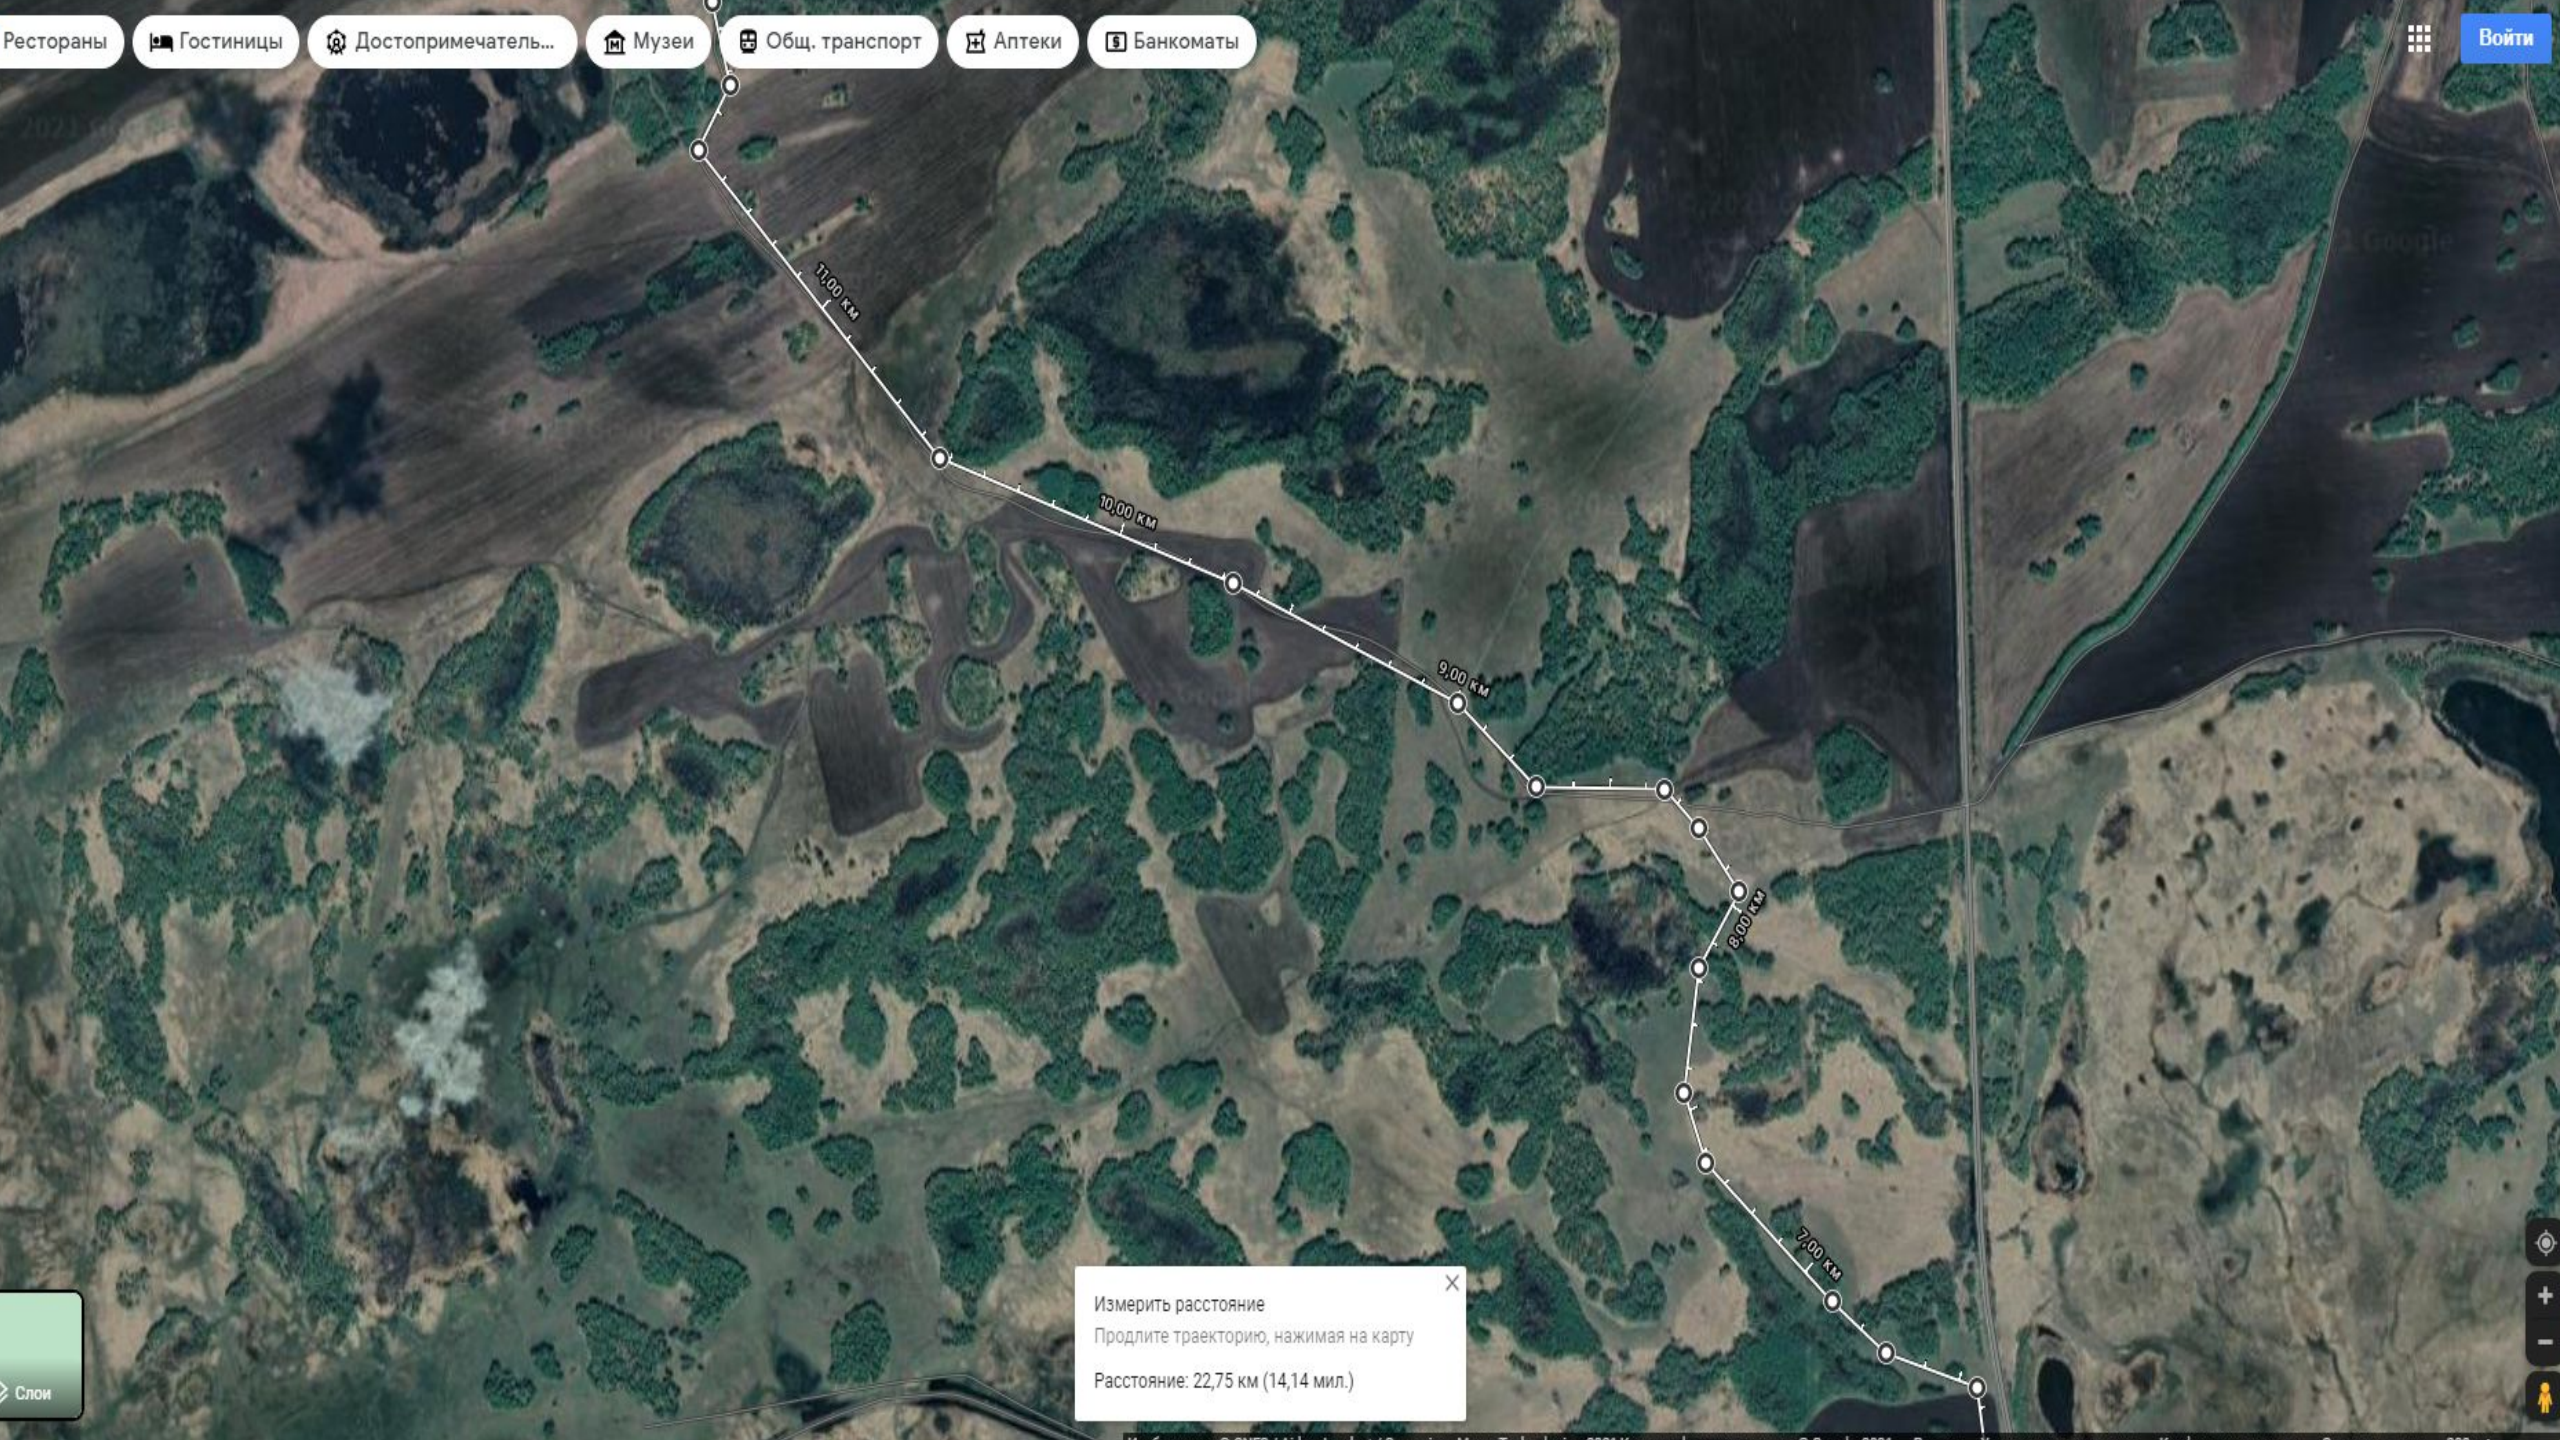

Войти

60 м

6,000 km

5,000 km

4,000 km

3,000

р. Тартао

Измерить расстояние ✕
 Продлите траекторию, нажимая на карту
 Расстояние: 22,75 км (14,14 мил.)

Измерить расстояние
Продлите траекторию, нажимая на карту
Расстояние: 22,75 км (14,14 мил.)

Рестораны

Гостиницы

Достопримечатель...

Музеи

Общ. транспорт

Аптеки

Банкоматы

оз. Тутурмач

17,00 км

16,00 км

15,00 км

14,00 км

13,00 км

12,00 км

Измерить расстояние
Продлите траекторию, нажимая на карту
Расстояние: 22,75 км (14,14 мил.)