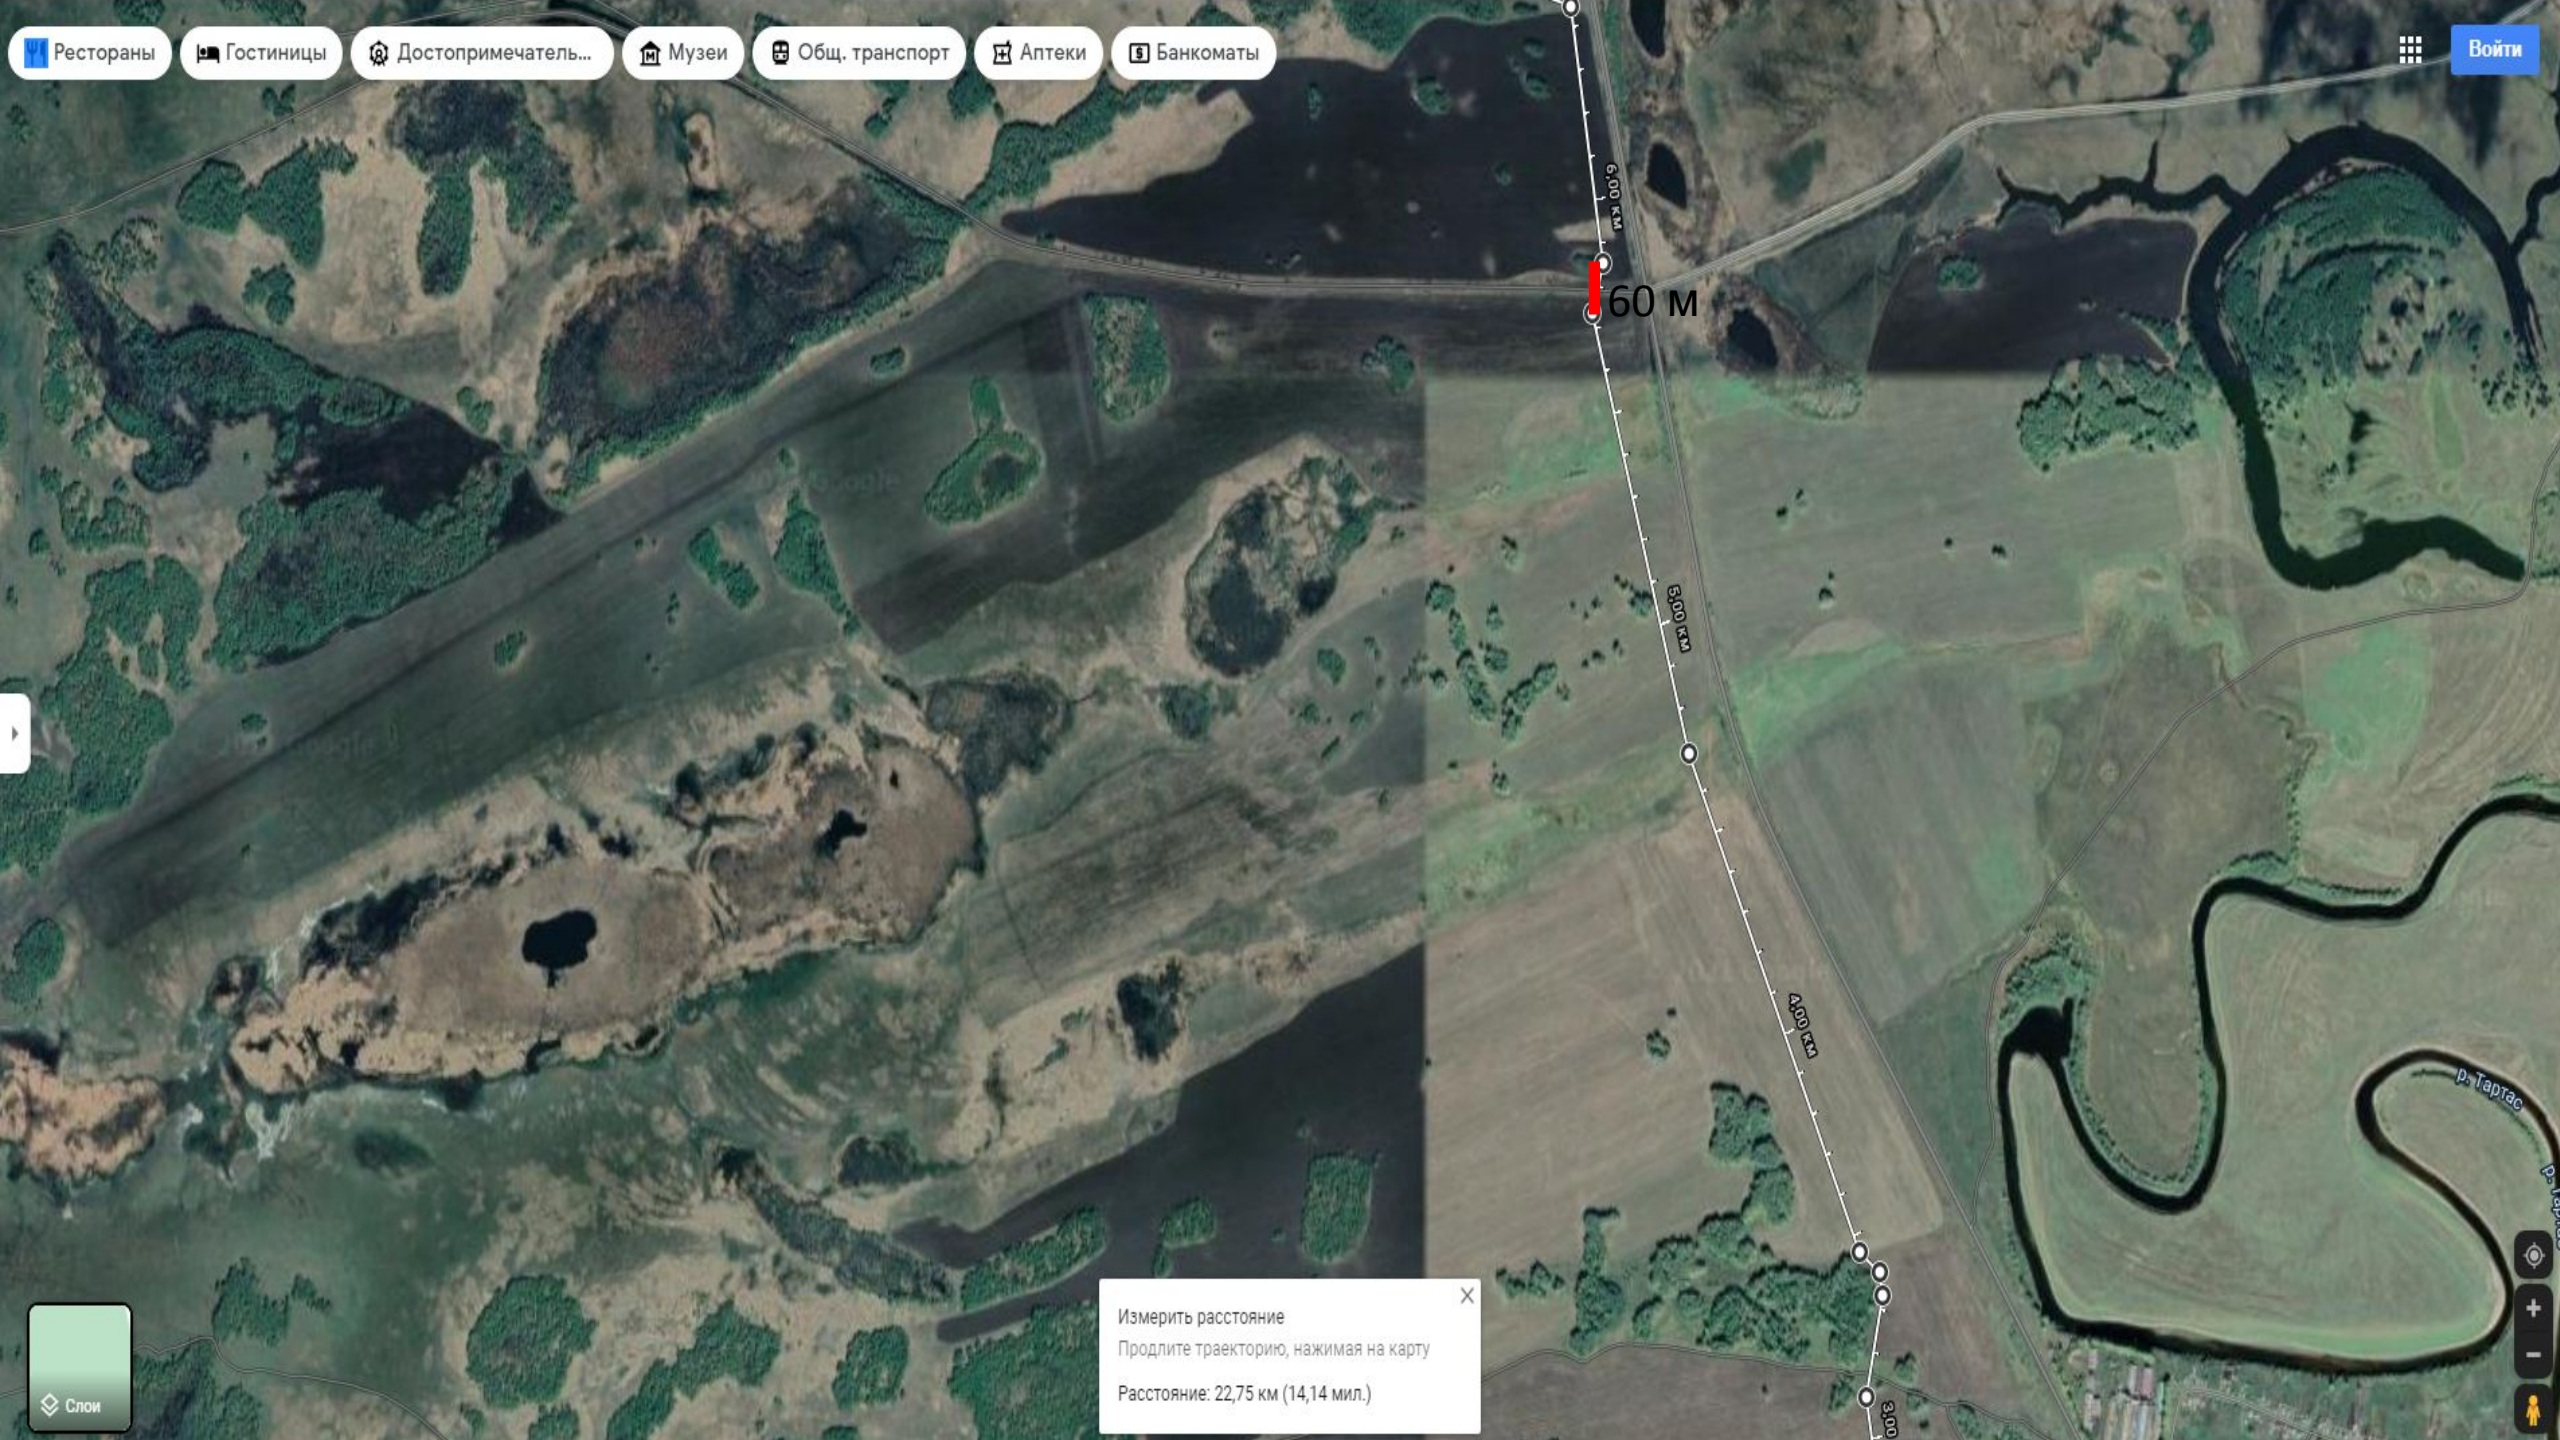

Измерить расстояние
Продлите траекторию, нажимая на карту
Расстояние: 22,75 км (14,14 мил.)

Рестораны

Гостиницы

Достопримечатель...

Музеи

Общ. транспорт

Аптеки

Банкоматы

Войти

60 м

6,000 km

5,000 km

4,000 km

3,000

р. Тартао

Измерить расстояние ✕
 Продлите траекторию, нажимая на карту
 Расстояние: 22,75 км (14,14 мил.)

оз. Тутурмач

17,00 км

16,00 км

15,00 км

14,00 км

13,00 км

12,00 км

Измерить расстояние
Продлите траекторию, нажимая на карту
Расстояние: 22,75 км (14,14 мил.)