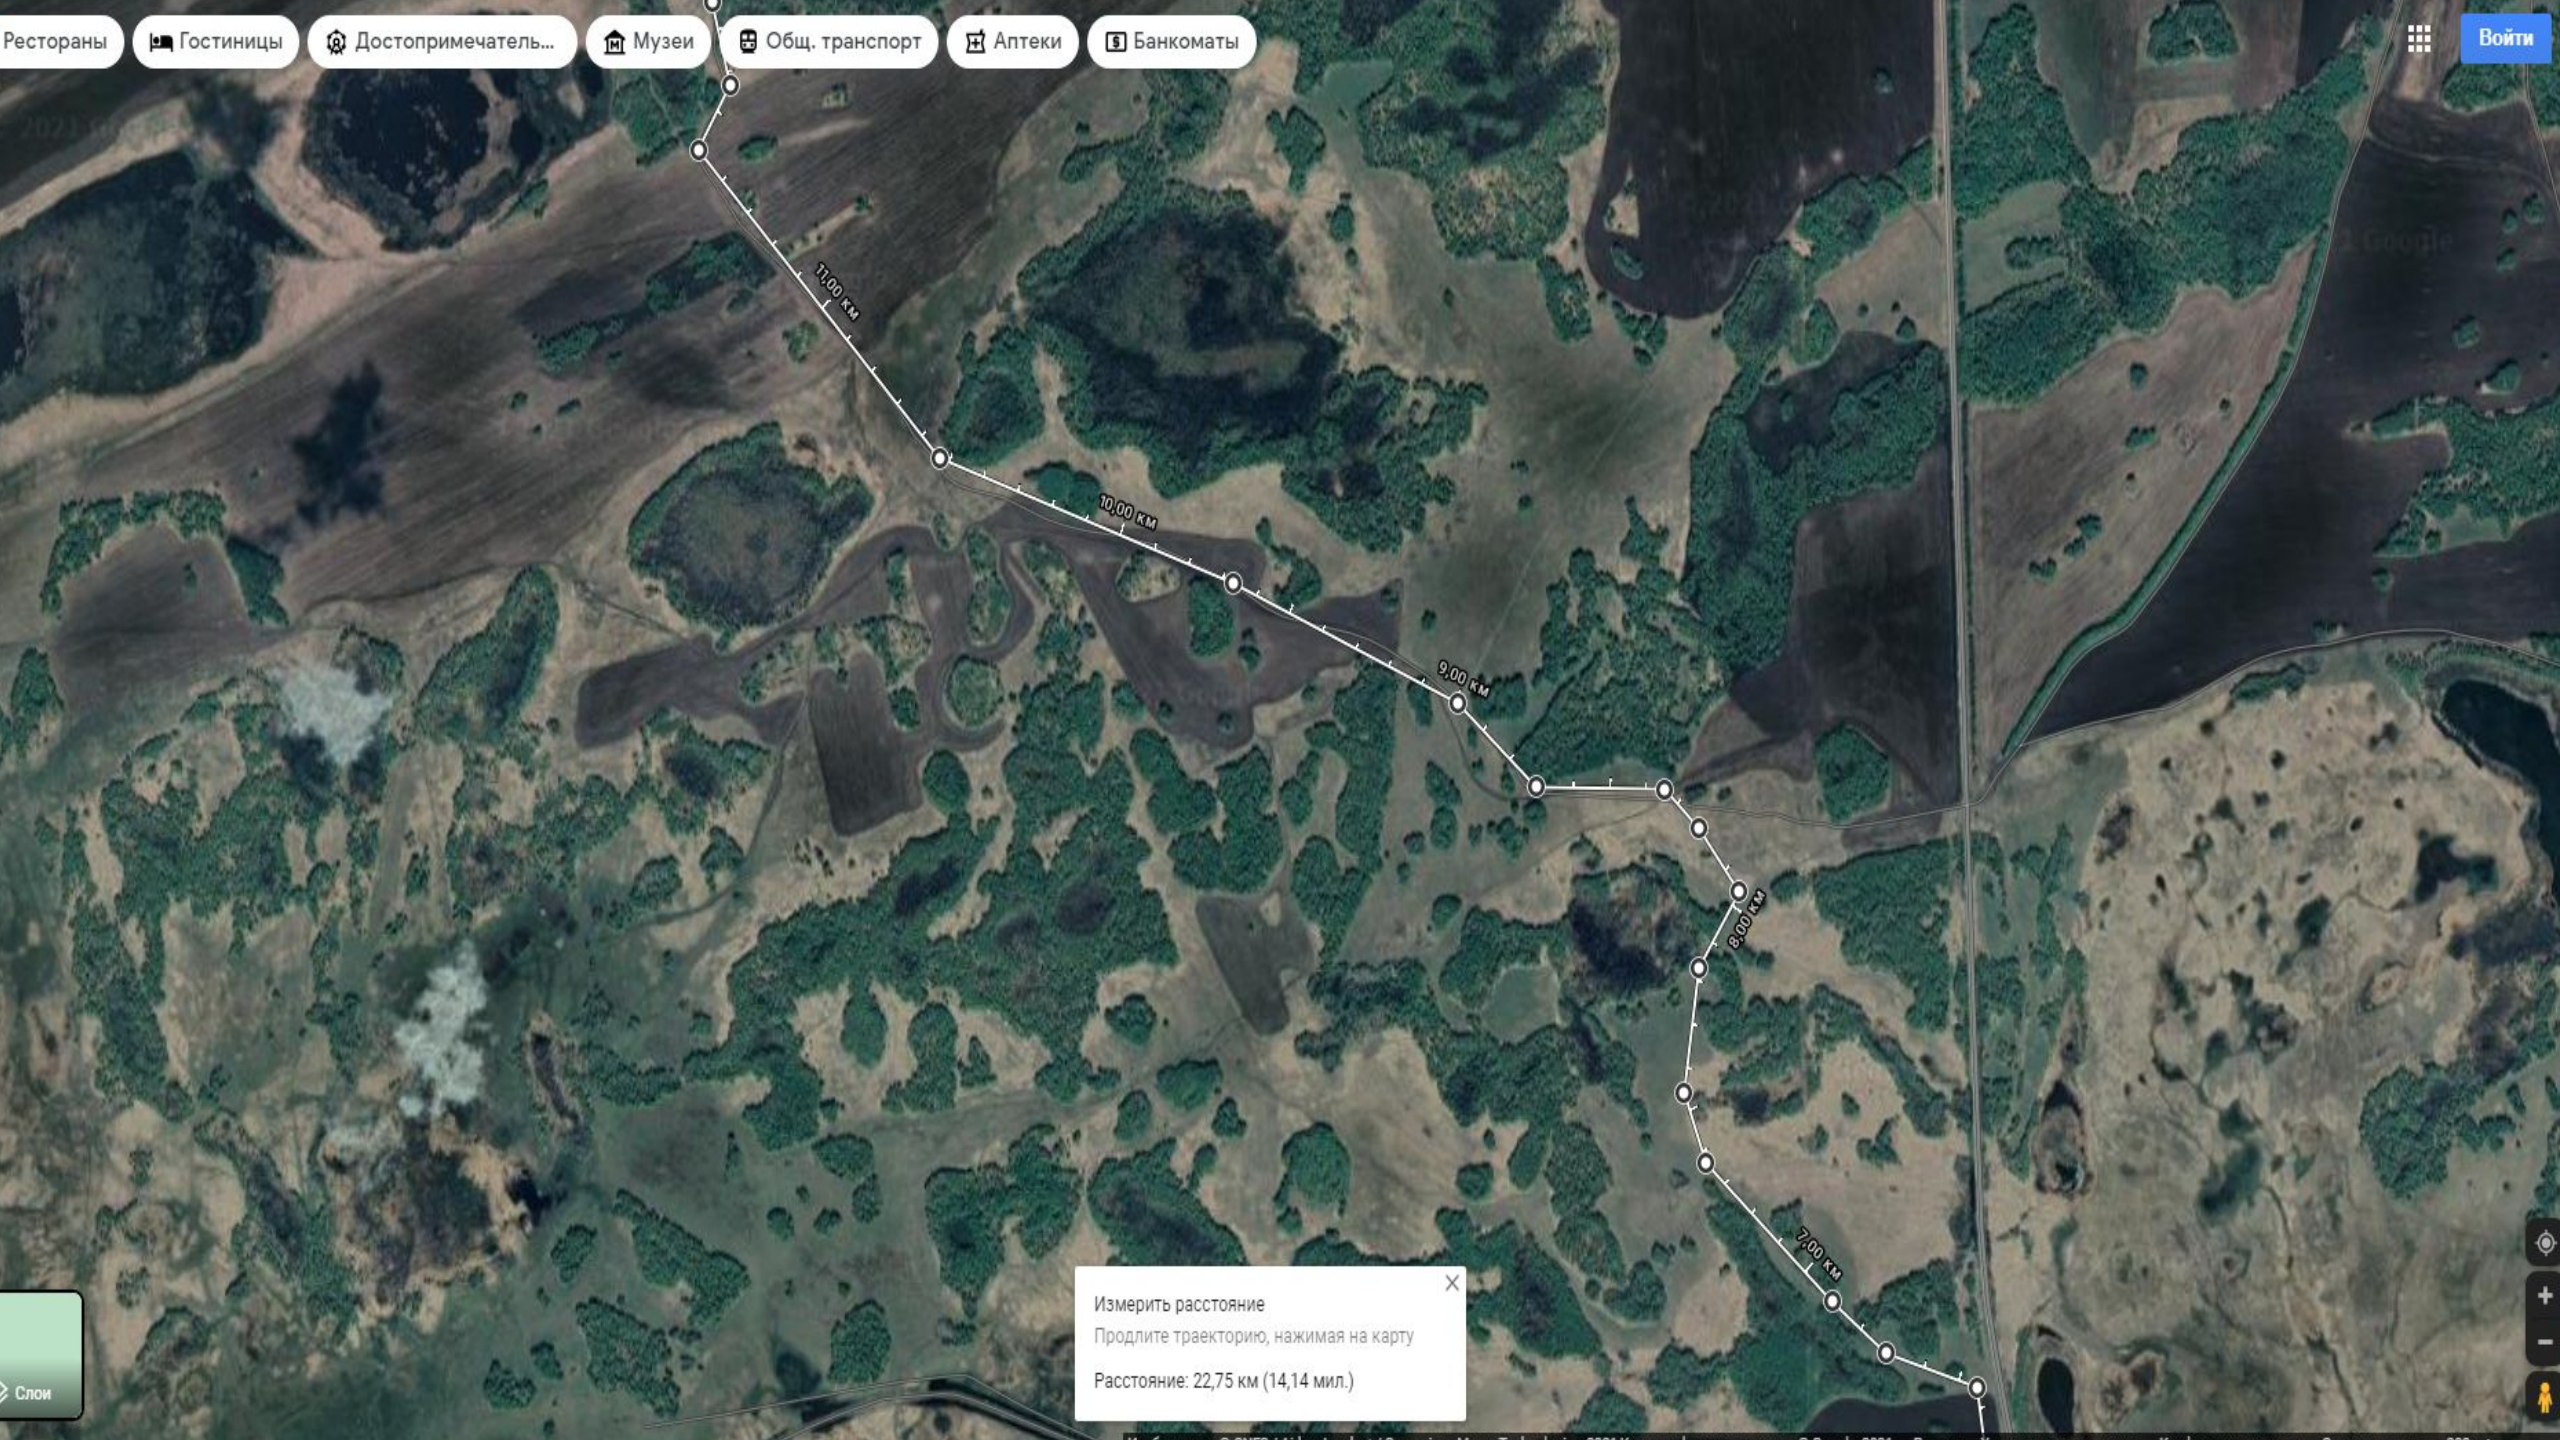

Войти

60 м

6,00 км

5,00 км

4,00 км

3,00 км

р. Тартао

Измерить расстояние ✕  
 Продлите траекторию, нажимая на карту  
 Расстояние: 22,75 км (14,14 мил.)

Слой

Измерить расстояние  
Продлите траекторию, нажимая на карту  
Расстояние: 22,75 км (14,14 мил.)

Рестораны

Гостиницы

Достопримечатель...

Музеи

Общ. транспорт

Аптеки

Банкоматы

оз. Тутурмач

Измерить расстояние  
Продлите траекторию, нажимая на карту  
Расстояние: 22,75 км (14,14 мил.)

оз. Тюляки

Измерить расстояние  
Продлите траекторию, нажимая на карту  
Расстояние: 22,75 км (14,14 мил.)

ГнБ 110  
М

оз. Кубуклы

Измерить расстояние ✕  
Продлите траекторию, нажимая на карту  
Расстояние: 4,54 км (2,82 мил.)