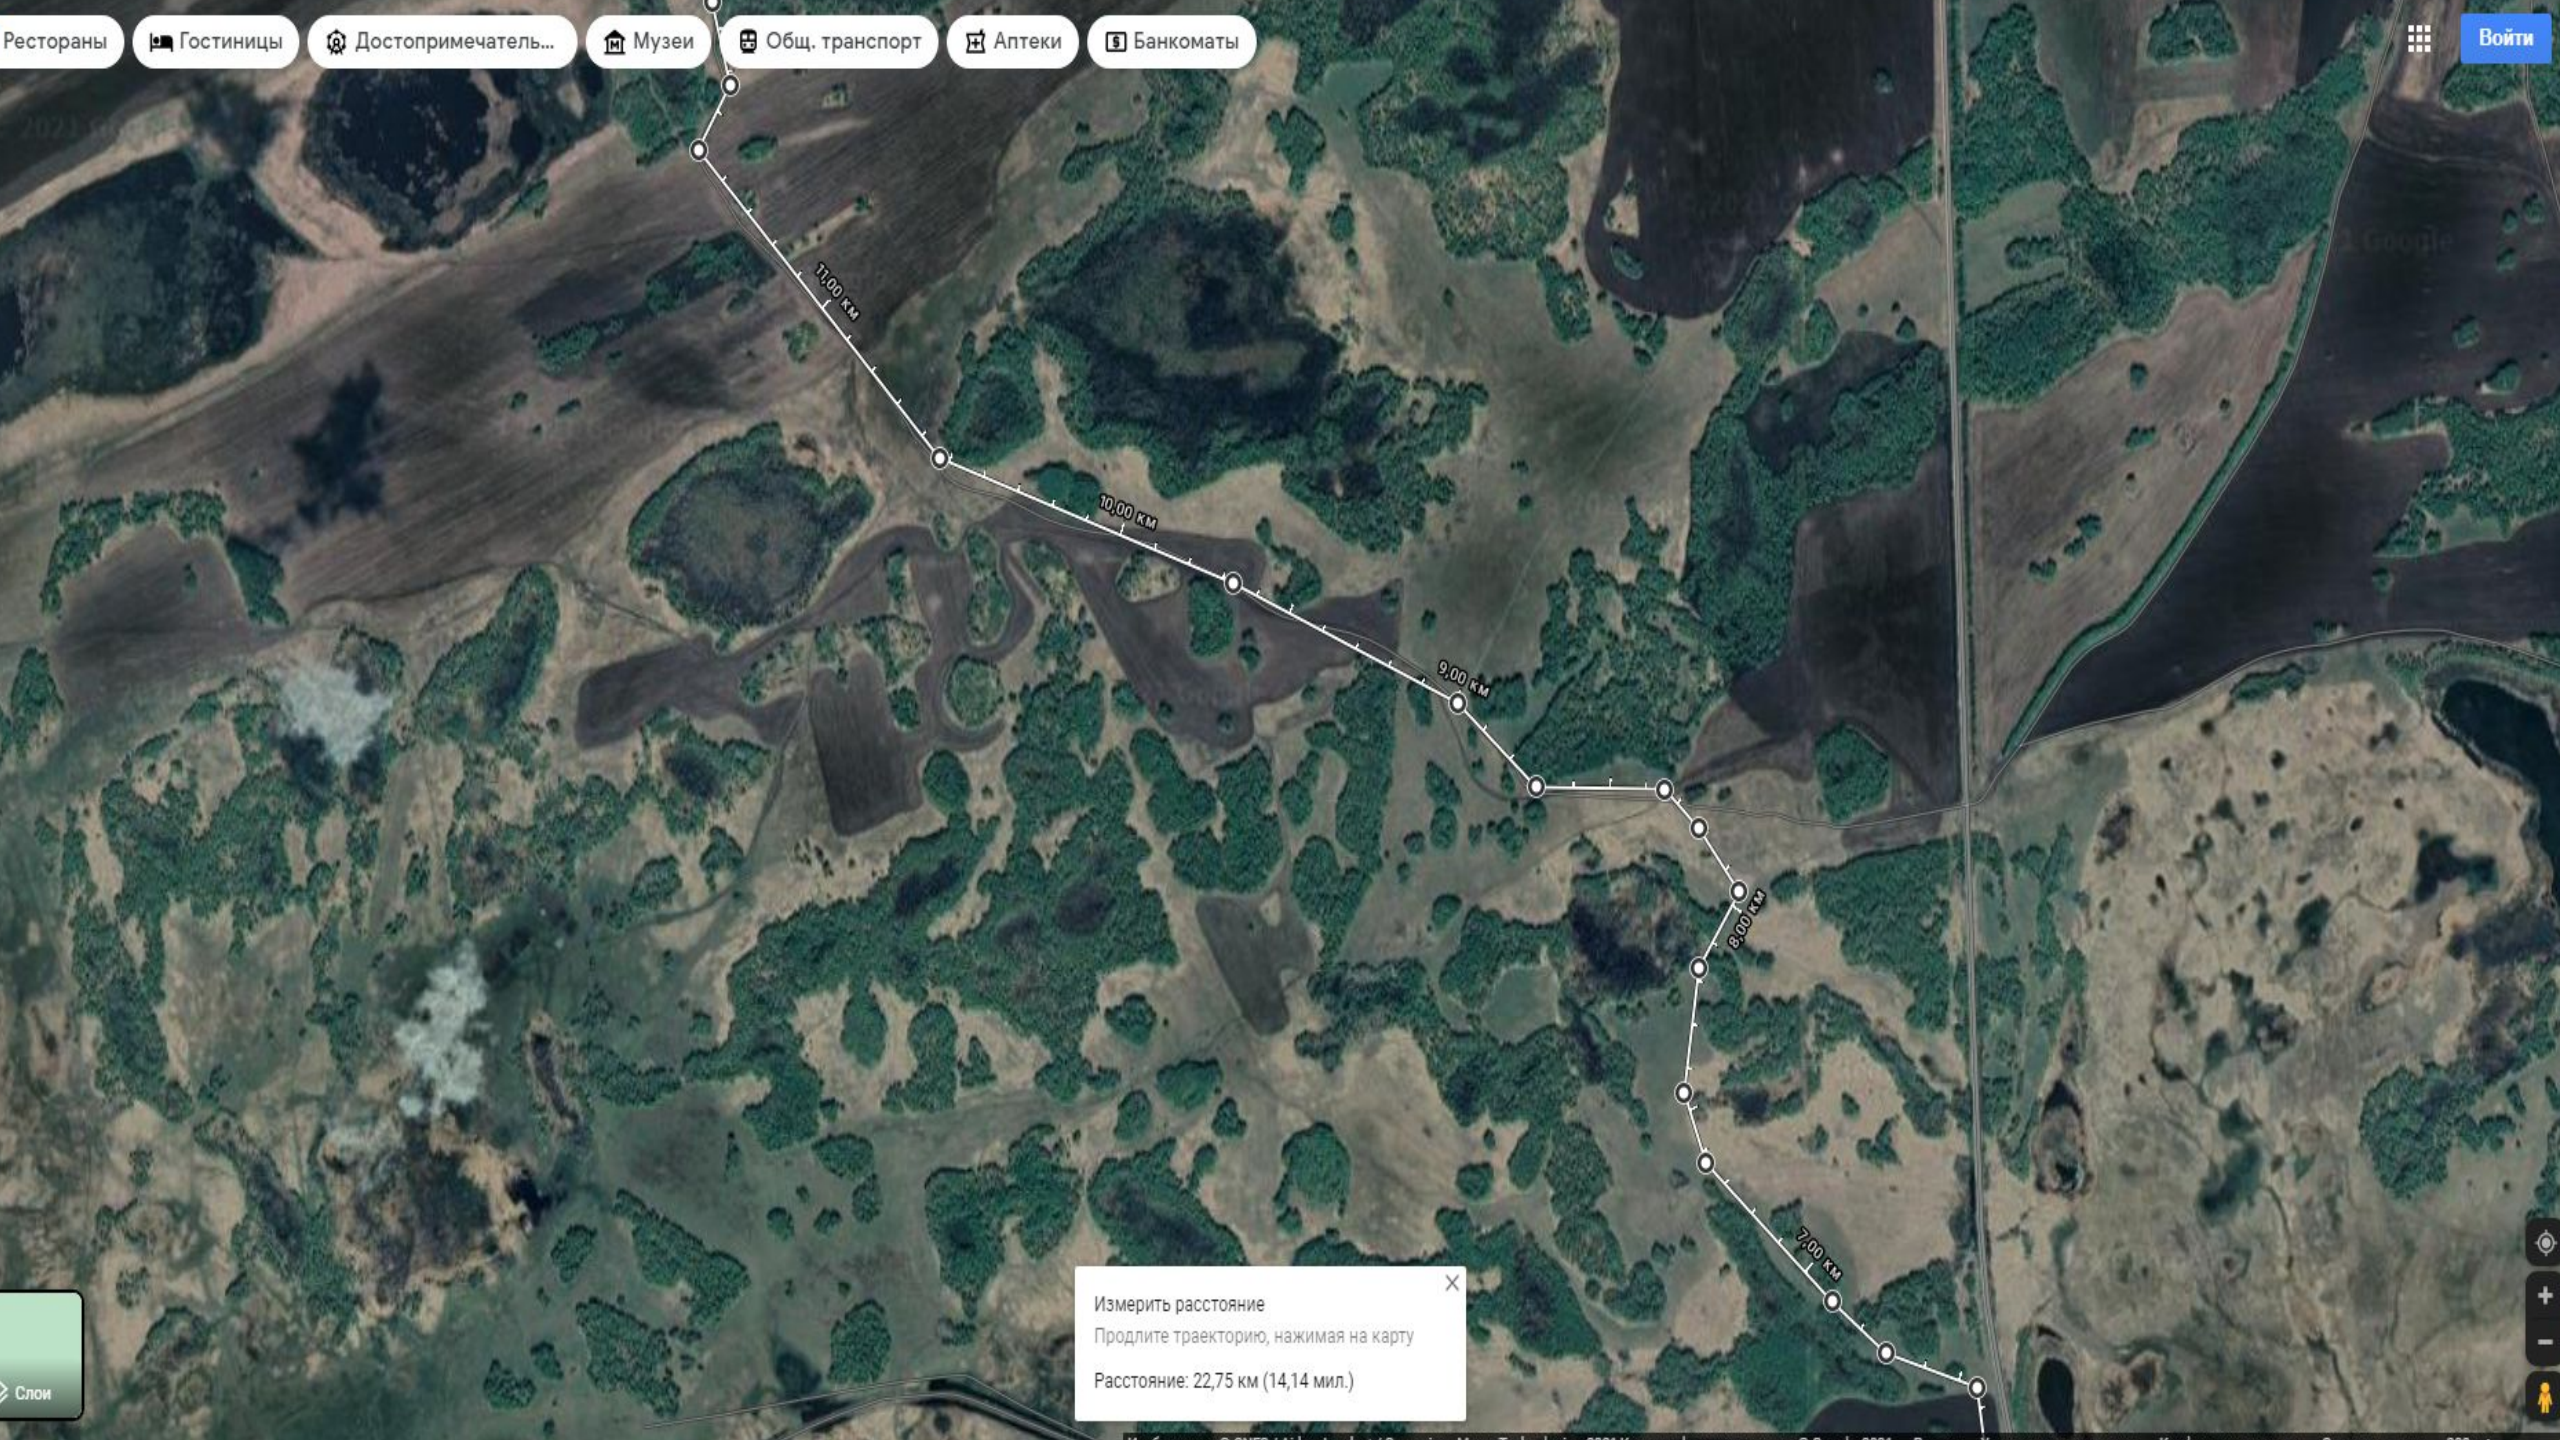

Войти

60 м

6,00 км

5,00 км

4,00 км

3,00 км

р. Тартао

Измерить расстояние ✕  
 Продлите траекторию, нажимая на карту  
 Расстояние: 22,75 км (14,14 мил.)

Слой

Измерить расстояние  
Продлите траекторию, нажимая на карту  
Расстояние: 22,75 км (14,14 мил.)

Рестораны

Гостиницы

Достопримечатель...

Музеи

Общ. транспорт

Аптеки

Банкоматы

оз. Тутурмач

Измерить расстояние ✕  
Продлите траекторию, нажимая на карту  
Расстояние: 22,75 км (14,14 мил.)

оз. Тюляки

Измерить расстояние  
Продлите траекторию, нажимая на карту  
Расстояние: 22,75 км (14,14 мил.)

ГнБ 110  
М

оз. Кубуклы

Измерить расстояние ✕  
Продлите траекторию, нажимая на карту  
Расстояние: 4,54 км (2,82 мил.)