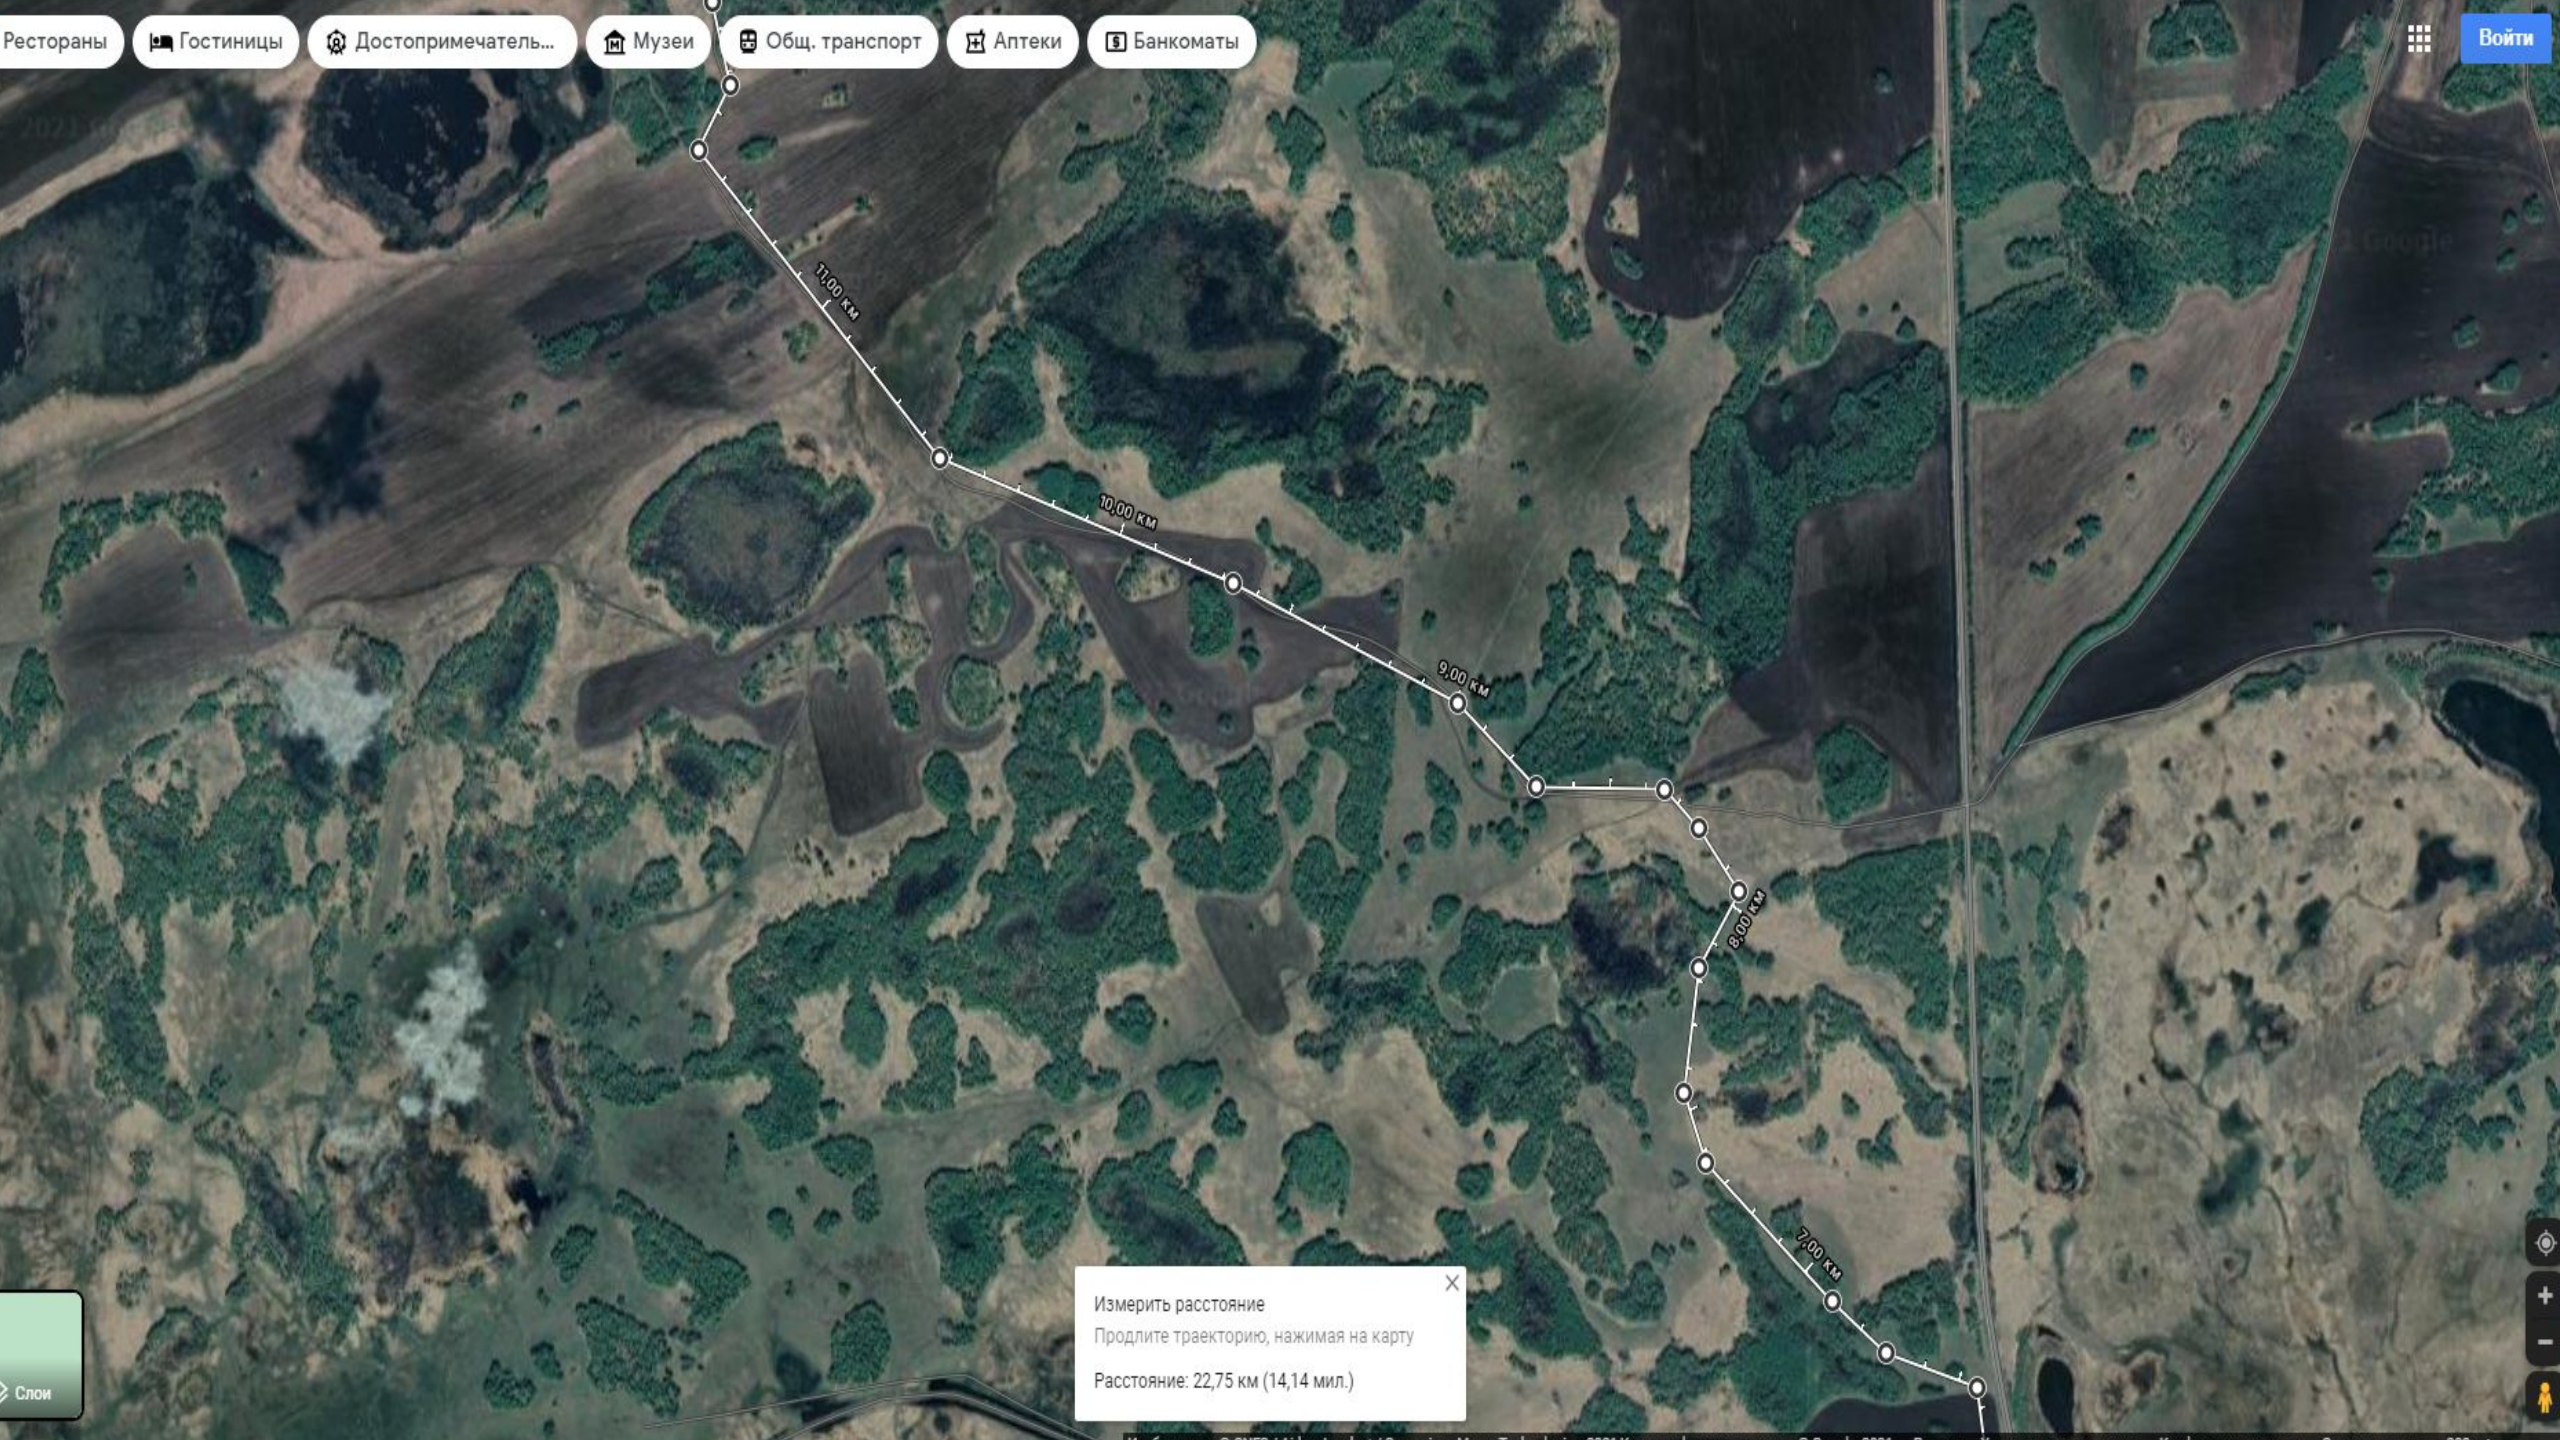

Войти

60 м

6,00 км

5,00 км

4,00 км

3,00 км

р. Тартао

Измерить расстояние ✕
 Продлите траекторию, нажимая на карту
 Расстояние: 22,75 км (14,14 мил.)

Слой

Измерить расстояние
Продлите траекторию, нажимая на карту
Расстояние: 22,75 км (14,14 мил.)

Рестораны

Гостиницы

Достопримечатель...

Музеи

Общ. транспорт

Аптеки

Измерить расстояние
Продлите траекторию, нажимая на карту
Расстояние: 22,75 км (14,14 мил.)

оз. Тюляки

Измерить расстояние
Продлите траекторию, нажимая на карту
Расстояние: 22,75 км (14,14 мил.)

ГнБ 110
М

оз. Кубуклы

Измерить расстояние ✕
Продлите траекторию, нажимая на карту
Расстояние: 4,54 км (2,82 мил.)