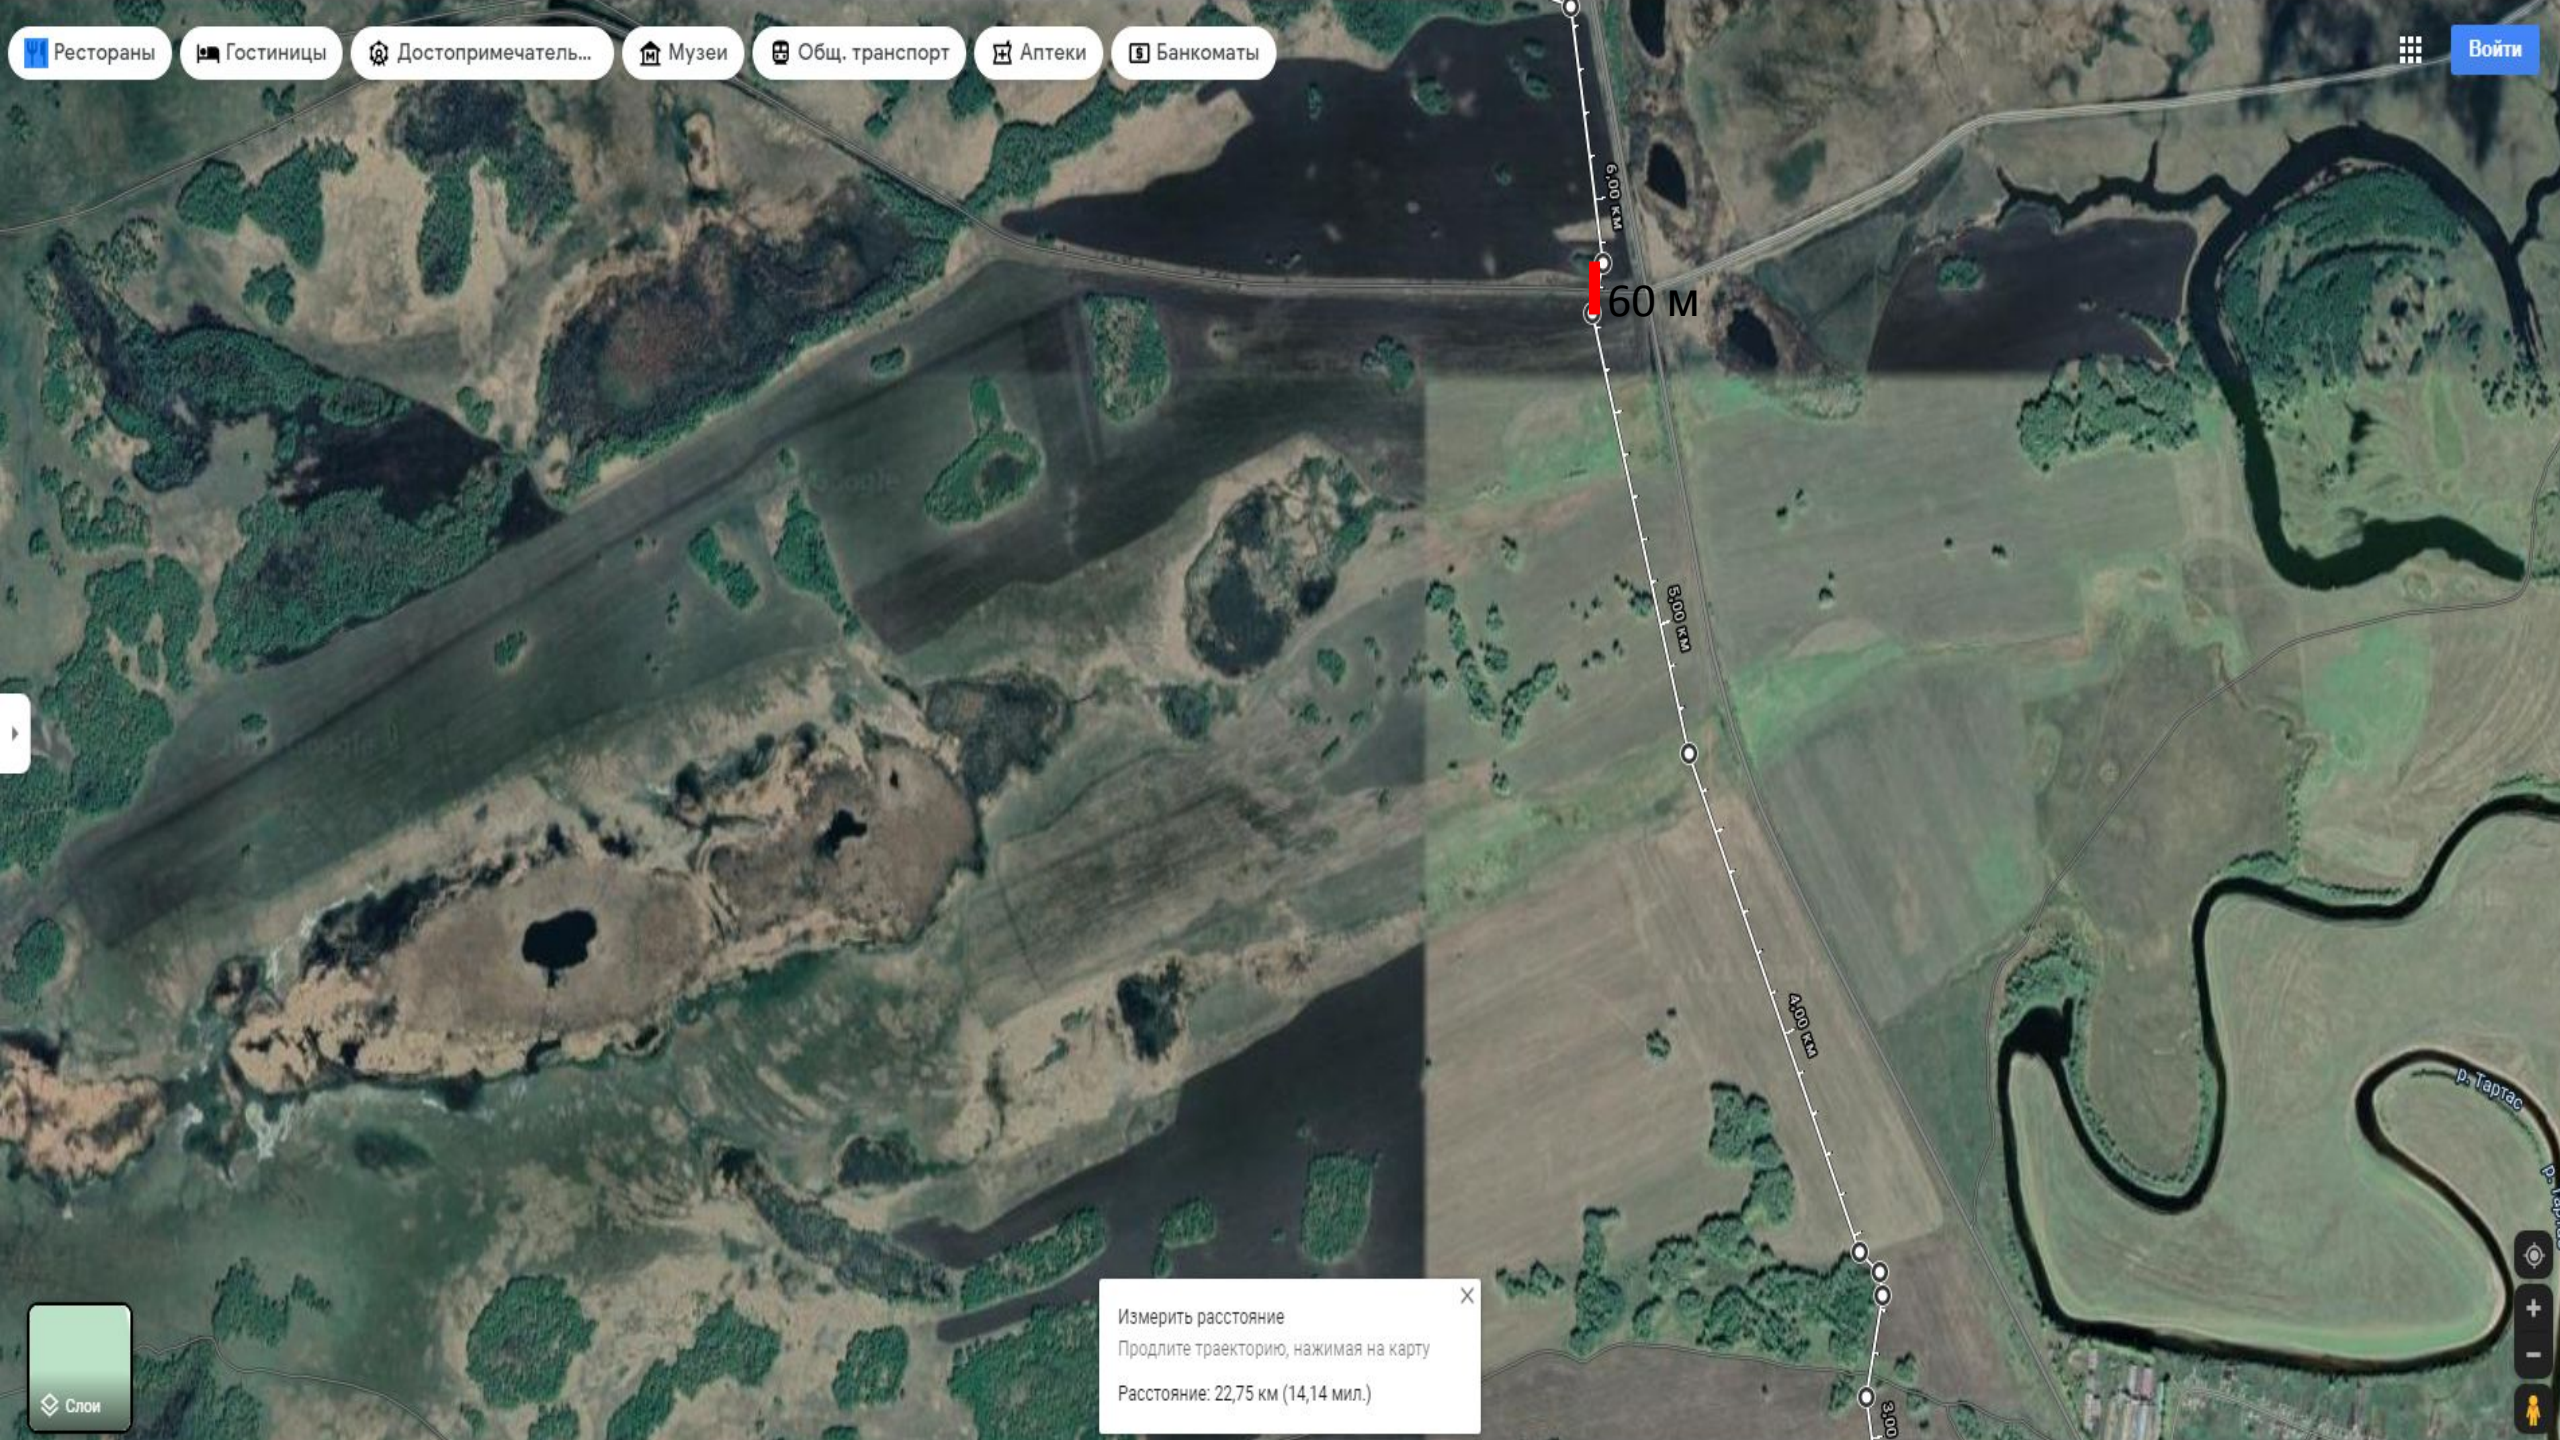

Рестораны

Гостиницы

Достопримечатель...

Музеи

Общ. транспорт

Аптеки

Банкоматы

Войти

60 м

6,00 км

5,00 км

4,00 км

3,00 км

р. Тартао

Измерить расстояние ✕
Продлите траекторию, нажимая на карту
Расстояние: 22,75 км (14,14 мил.)

Слой