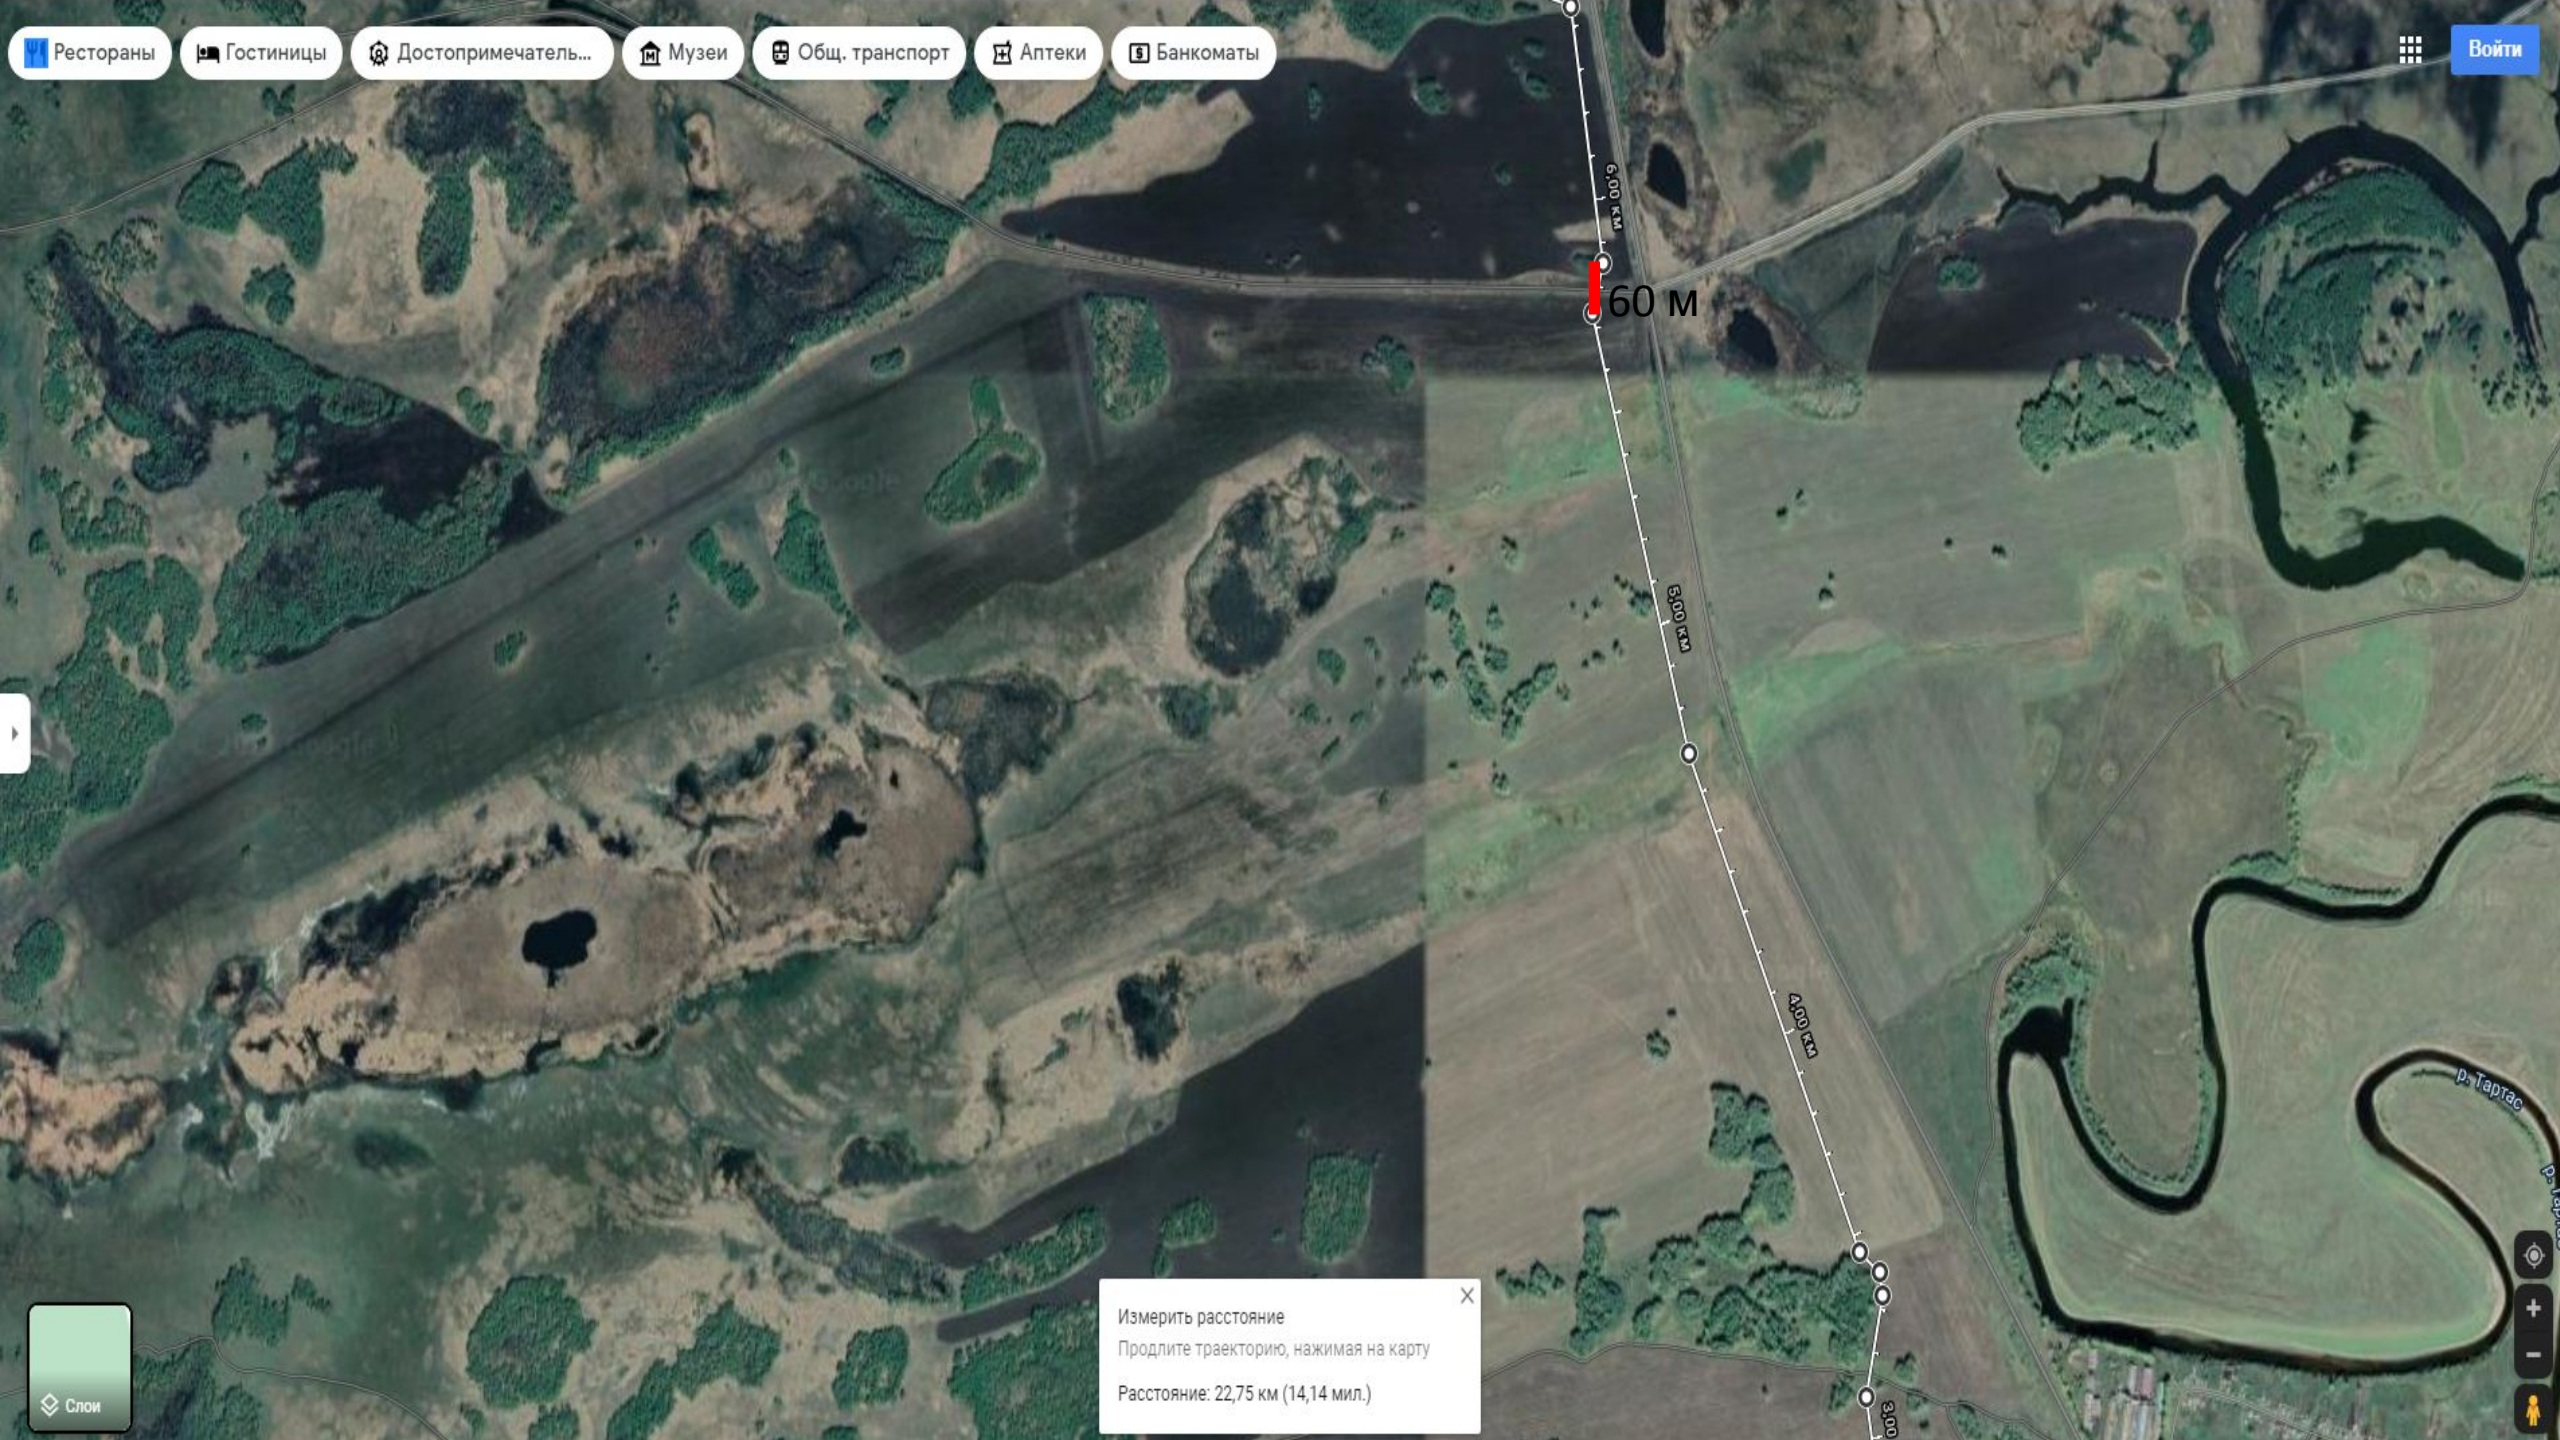

Измерить расстояние  
Продлите траекторию, нажимая на карту  
Расстояние: 22,75 км (14,14 мил.)

Рестораны

Гостиницы

Достопримечатель...

Музеи

Общ. транспорт

Аптеки

Банкоматы

Войти

60 м

6,00 км

5,00 км

4,00 км

3,00 км

р. Тартао

Измерить расстояние ✕  
 Продлите траекторию, нажимая на карту  
 Расстояние: 22,75 км (14,14 мил.)

Слой

Измерить расстояние  
Продлите траекторию, нажимая на карту  
Расстояние: 22,75 км (14,14 мил.)

Рестораны

Гостиницы

Достопримечатель...

Музеи

Общ. транспорт

Аптеки

ГнБ 110  
М

оз. Кубуклы

Измерить расстояние ✕  
Продлите траекторию, нажимая на карту  
Расстояние: 4,54 км (2,82 мил.)