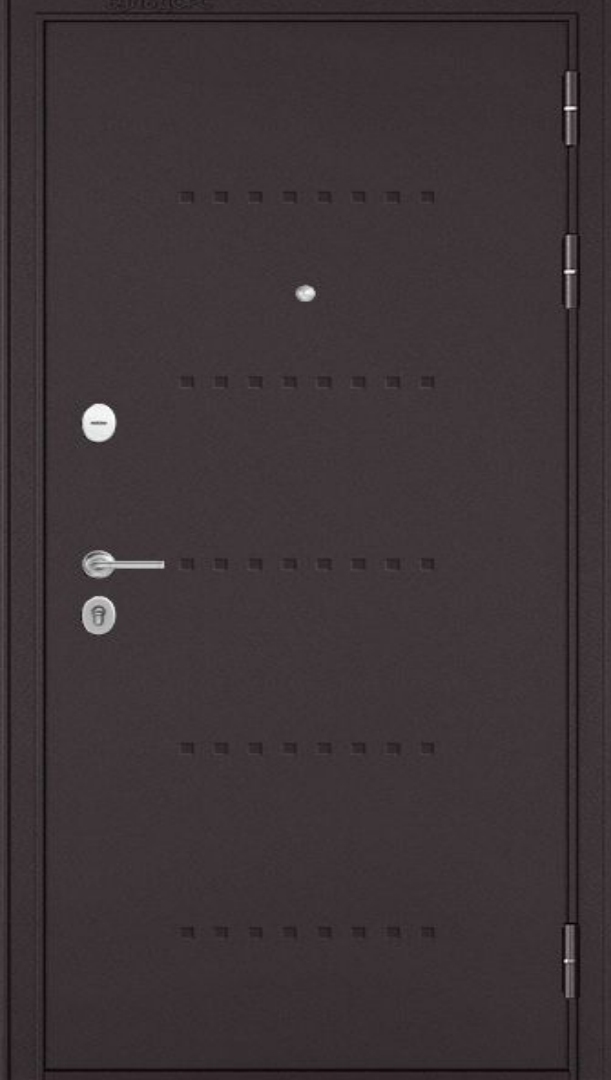

коллекция

MASS 90

цвет внешней отделки **букле шоколад**

цвет внутренней отделки **ларче бяанко, R-6**

Полотно толщиной 90 мм из стального листа 1,2 мм.

Утепление полотна - базальтовая плита плотностью 110кг/м3.

Короб: усиленный глубиной 104мм из сложного профиля (1,5мм).

3 контура резиновых уплотнителей.

Замок дополнительный Бордер ЗВ 8-6/14
взломостойкость 3 класса

Замок основной Бордер ЗВ 4-3/85Г
взломостойкость 2 класса с латунным цилиндрическим механизмом

Фурнитура раздельная, цвет хром. Ручка 0826 "Ночная" задвижка

МДФ 16 мм придает двери наилучшие показатели по звукоизоляции

3 петли

Номенклатура	от 300 т.р.	от 200 т.р.	от 100 т.р.	Розница
MASS 90, 2050*880, Левая, Букле шоколад, МДФ, Ларче бяанко, CR-3, Lakobel White	15030	15 737	16 367	20 222,00
MASS 90, 2050*880, Левая, Букле шоколад, МДФ, Ларче бяанко, R-6, CR-3, Lakobel White	15350	16 016	16 656	20 222,00
MASS 90, 2050*880, Правая, Букле шоколад, МДФ, Ларче бяанко, CR-3, Lakobel White	15030	15 737	16 367	20 222,00
MASS 90, 2050*880, Правая, Букле шоколад, МДФ, Ларче бяанко, R-6, CR-3, Lakobel White	15350	16 016	16 656	20 222,00