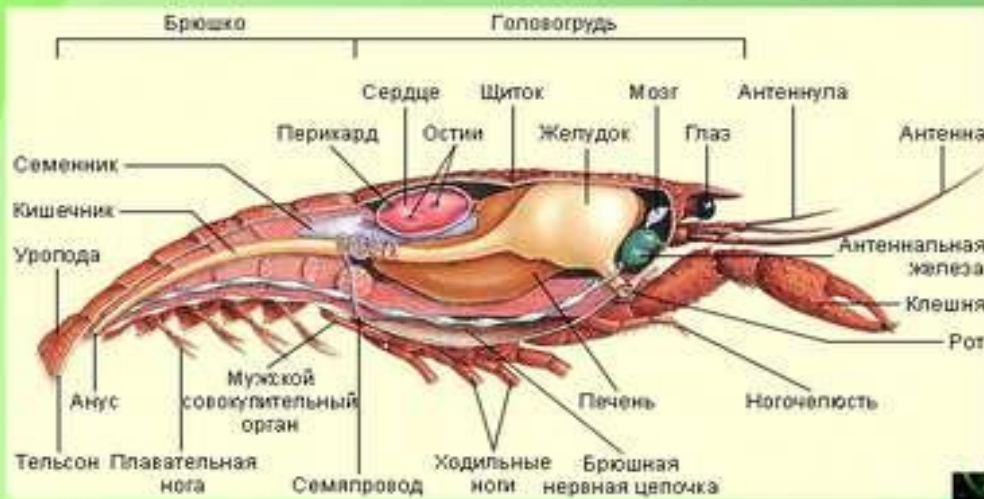

# Простейшие.

**Амеба обыкновенная**

**Бодо**

**Эвглена зеленая**

**Инфузория-туфелька**

# Наружный скелет

Наружный скелет – твердые части, одевающие тело животного и служащие для его защиты и прикрепления мускулов.

Наружным скелетом обладают:

- паукообразные;
- ракообразные;
- насекомые.

## Недостатки:

- Не растет вместе с животным;
- Ограничивает размеры тела.

Скелет членистоногих состоит из хитина, у рака он пропитан известью.

© CHRIS LUKHAUP